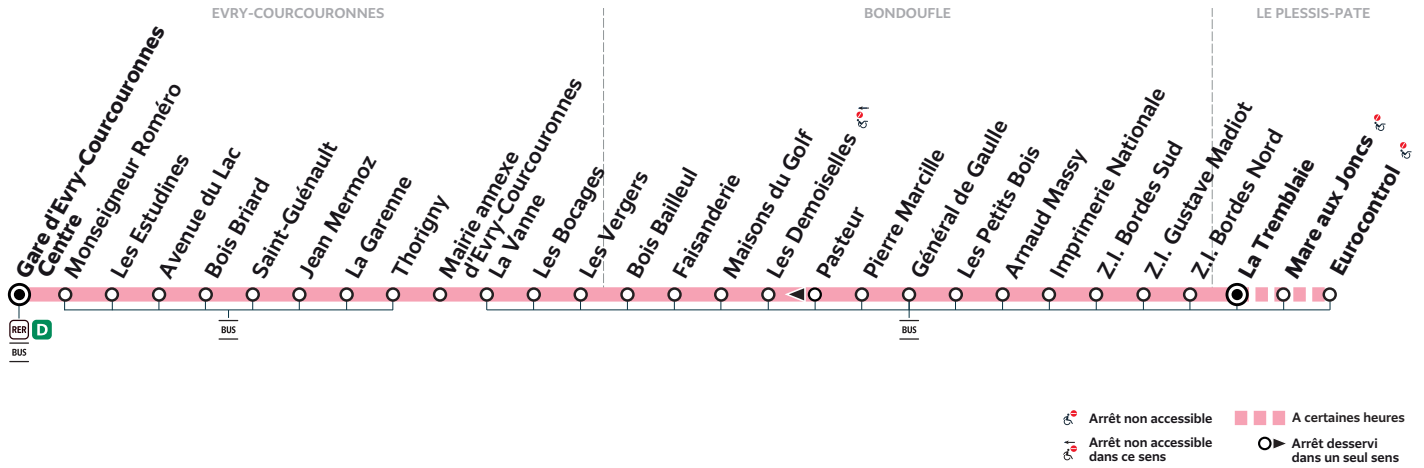

414

Gare d'EVRY-COURCOURONNES Centre → LE PLESSIS-PATE La Tremblaie

ZONE 5

Horaires valables à compter du 13 novembre 2023

Nouveaux horaires. Période de travaux.

		Du lundi au vendredi									
EVRY-COURCOURONNES	Gare d'Evry-Courcouronnes Centre	5:47	6:10	6:47	7:16	7:54	8:31	9:02	9:39	10:07	10:55
	Saint-Guénault	5:56	6:19	6:56	7:26	8:04	8:41	9:12	9:49	10:17	11:05
	Les Bocages	6:03	6:26	7:03	7:34	8:12	8:49	9:19	9:56	10:24	11:12
BONDOUFLE	Bois Bailleul	6:05	6:28	7:05	7:36	8:14	8:51	9:21	9:58	10:26	11:14
	Imprimerie Nationale	6:11	6:34	7:11	7:43	8:20	8:57	9:27	10:04	10:32	11:20
LE PLESSIS-PATE	La Tremblaie	6:14	6:37	7:14	7:46	8:23	9:00	9:30	10:07	10:35	11:23
	Eurocontrol				7:50						

		Du lundi au vendredi									
EVRY-COURCOURONNES	Gare d'Evry-Courcouronnes Centre	11:39	12:22	13:06	13:41	14:26	14:49	15:16	15:38	15:55	16:47
	Saint-Guénault	11:49	12:32	13:16	13:51	14:36	14:59	15:26	15:48	16:05	16:57
	Les Bocages	11:56	12:39	13:23	13:58	14:43	15:06	15:33	15:55	16:12	17:06
BONDOUFLE	Bois Bailleul	11:58	12:41	13:25	14:00	14:45	15:08	15:35	15:57	16:14	17:08
	Imprimerie Nationale	12:04	12:47	13:31	14:06	14:51	15:14	15:41	16:03	16:20	17:15
LE PLESSIS-PATE	La Tremblaie	12:07	12:50	13:34	14:08	14:53	15:16	15:43	16:05	16:22	17:17
	Eurocontrol									16:26	

		Du lundi au vendredi									
EVRY-COURCOURONNES	Gare d'Evry-Courcouronnes Centre	17:15	17:56	18:28	19:02	19:34	20:06				
	Saint-Guénault	17:25	18:06	18:38	19:10	19:42	20:14				
	Les Bocages	17:34	18:15	18:45	19:17	19:49	20:21				
BONDOUFLE	Bois Bailleul	17:36	18:17	18:47	19:19	19:51	20:23				
	Imprimerie Nationale	17:43	18:24	18:53	19:25	19:57	20:29				
LE PLESSIS-PATE	La Tremblaie	17:45	18:26	18:55	19:27	19:59	20:31				
	Eurocontrol										

		Samedi			
EVRY-COURCOURONNES	Gare d'Evry-Courcouronnes Centre	8:21	10:20	11:20	12:21
	Les Bocages	8:35	10:34	11:35	12:36
BONDOUFLE	Imprimerie Nationale	8:43	10:42	11:43	12:44

Circule uniquement en période scolaire.