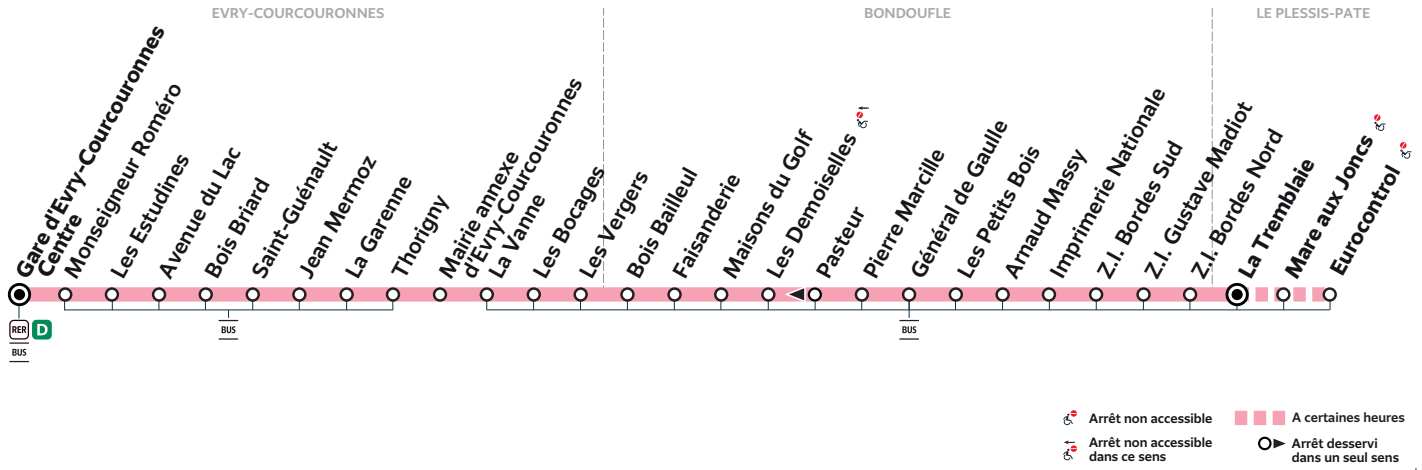

414

LE PLESSIS-PATE La Tremblaie → Gare d'EVRY-COURCOURONNES Centre

ZONE 5

Horaires valables à compter du 13 novembre 2023

Nouveaux horaires. Période de travaux.

Du lundi au vendredi

LE PLESSIS-PATE	Eurocontrol					7:53					
	La Tremblaie	6:07	6:22	6:43	7:19	7:57	8:26	9:05	9:34	10:19	
BONDOUFLE	Imprimerie Nationale	6:10	6:25	6:46	7:22	8:00	8:29	9:08	9:37	10:22	
	Bois Bailleur	6:16	6:31	6:52	7:29	8:06	8:35	9:14	9:43	10:28	
EVRY-COURCOURONNES	Les Bocages	6:18	6:33	6:54	7:31	8:08	8:37	9:16	9:45	10:30	
	Saint-Guénault	6:25	6:40	7:01	7:39	8:16	8:45	9:23	9:52	10:37	
	Gare d'Evry-Courcouronnes Centre	6:35	6:50	7:12	7:50	8:27	8:56	9:34	10:03	10:48	

Du lundi au vendredi

LE PLESSIS-PATE	Eurocontrol										
	La Tremblaie	11:04	11:43	12:27	13:04	13:51	14:16	14:42	15:04	15:22	
BONDOUFLE	Imprimerie Nationale	11:07	11:46	12:30	13:07	13:54	14:19	14:45	15:07	15:25	
	Bois Bailleur	11:13	11:52	12:36	13:13	14:00	14:25	14:51	15:13	15:31	
EVRY-COURCOURONNES	Les Bocages	11:15	11:54	12:38	13:15	14:02	14:27	14:53	15:15	15:33	
	Saint-Guénault	11:22	12:01	12:45	13:22	14:09	14:34	15:00	15:22	15:40	
	Gare d'Evry-Courcouronnes Centre	11:33	12:12	12:56	13:33	14:20	14:45	15:11	15:33	15:51	

Du lundi au vendredi

LE PLESSIS-PATE	Eurocontrol		16:32								
	La Tremblaie	16:11	16:36	17:22	17:51	18:29	19:01	19:33			
BONDOUFLE	Imprimerie Nationale	16:15	16:40	17:26	17:54	18:32	19:04	19:36			
	Bois Bailleur	16:21	16:46	17:32	18:00	18:38	19:10	19:42			
EVRY-COURCOURONNES	Les Bocages	16:23	16:48	17:34	18:02	18:40	19:12	19:44			
	Saint-Guénault	16:31	16:56	17:42	18:09	18:47	19:19	19:51			
	Gare d'Evry-Courcouronnes Centre	16:42	17:07	17:53	18:20	18:58	19:29	20:01			

Samedi

BONDOUFLE	Imprimerie Nationale	7:54	8:48	10:47	11:48					
EVRY-COURCOURONNES	Les Bocages	8:02	8:56	10:55	11:56					
	Gare d'Evry Courcouronnes Centre	8:17	9:11	11:10	12:11					

Circule uniquement en période scolaire.

Bon à savoir

- Pas de service les dimanches et jours fériés.
- Nos conducteurs s'efforcent en permanence de respecter ces horaires. Les conditions de circulation peuvent toutefois causer occasionnellement des retards.