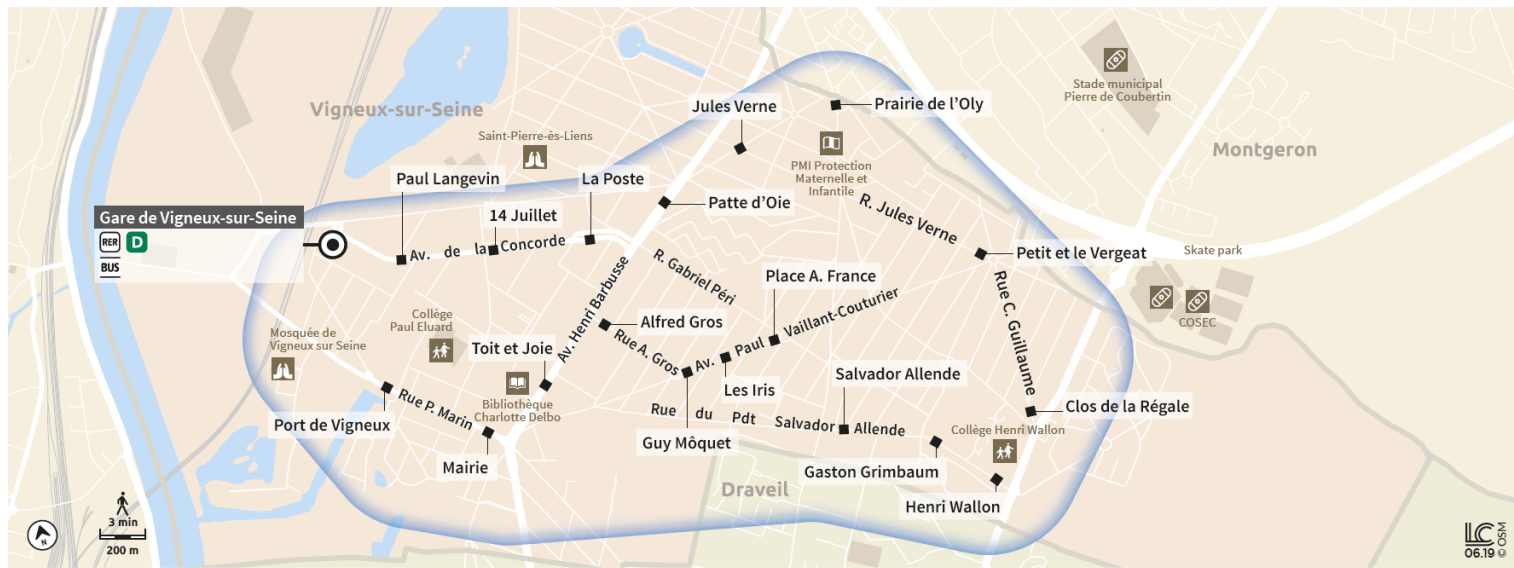

Soir

Vigneux-sur-Seine

Direction :

VIGNEUX-SUR-SEINE

Horaires valables à compter du 04 septembre 2023

		Samedi				
VIGNEUX-SUR-SEINE	Gare de Vigneux sur Seine	22:17	22:47	23:17	23:47	0:17
	Paul Langevin	22:18	22:48	23:18	23:48	0:18
	Place du 14 Juillet	22:19	22:49	23:19	23:49	0:19
	Poste	22:20	22:50	23:20	23:50	0:20
	Patte d'Oie	22:21	22:51	23:21	23:51	0:21
	Jules Verne	22:22	22:52	23:22	23:52	0:22
	Prairie de l'Oly	22:23	22:53	23:23	23:53	0:23
	Le Petit et Vergeat	22:26	22:56	23:26	23:56	0:26
	Clos de la Régale	22:29	22:59	23:29	23:59	0:29
	Henri Wallon	22:29	22:59	23:29	23:59	0:29
	Gaston Grinbaum	22:31	23:01	23:31	0:01	0:31
	Salvador Allende (rue Gaston Grinbaum)	22:31	23:01	23:31	0:01	0:31
	Place Anatole France	22:33	23:03	23:33	0:03	0:33
	Guy Moquet	22:34	23:04	23:34	0:04	0:34
	Alfred Gros	22:35	23:05	23:35	0:05	0:35
	Toit et Joie	22:36	23:06	23:36	0:06	0:36
	Mairie	22:37	23:07	23:37	0:07	0:37
	Port de Vigneux	22:38	23:08	23:38	0:08	0:38
	Gare de Vigneux sur Seine	22:40	23:10	23:40	0:10	0:40