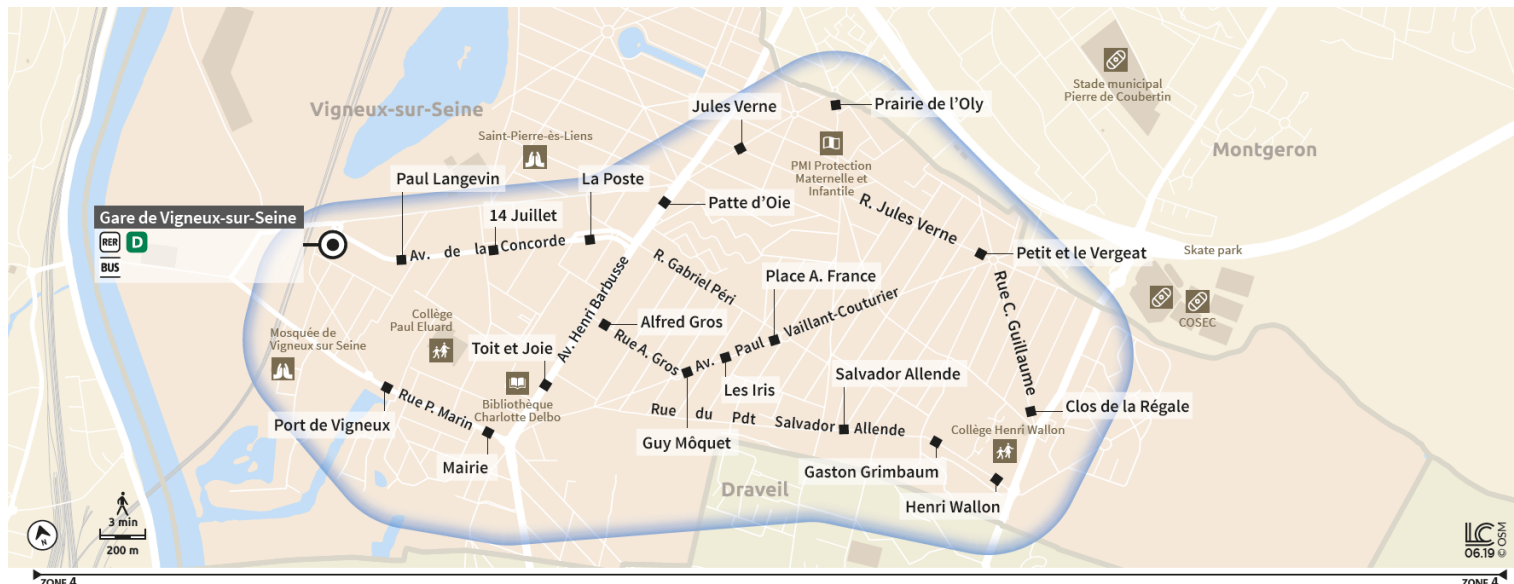

Soir

Vigneux-sur-Seine

Direction :

VIGNEUX-SUR-SEINE

Horaires valables à compter du 04 septembre 2023

		Du lundi au vendredi				
VIGNEUX-SUR-SEINE	Gare de Vigneux sur Seine	22:17	22:47	23:17	23:47	0:17
	Paul Langevin	22:18	22:48	23:20	23:48	0:18
	Place du 14 Juillet	22:19	22:49	23:20	23:49	0:19
	Poste	22:20	22:50	23:21	23:50	0:20
	Patte d'Oie	22:21	22:51	23:22	23:51	0:21
	Jules Verne	22:22	22:52	23:23	23:52	0:22
	Prairie de l'Oly	22:23	22:53	23:24	23:53	0:23
	Le Petit et Vergeat	22:26	22:56	23:27	23:56	0:26
	Clos de la Régale	22:29	22:59	23:29	23:59	0:29
	Henri Wallon	22:29	22:59	23:30	23:59	0:29
	Gaston Grinbaum	22:31	23:01	23:31	0:01	0:31
	Salvador Allende (rue Gaston Grinbaum)	22:31	23:01	23:32	0:01	0:31
	Place Anatole France	22:33	23:03	23:33	0:03	0:33
	Guy Moquet	22:34	23:04	23:35	0:04	0:34
	Alfred Gros	22:35	23:05	23:35	0:05	0:35
	Toit et Joie	22:36	23:06	23:36	0:06	0:36
	Mairie	22:37	23:07	23:37	0:07	0:37
Port de Vigneux	22:38	23:08	23:38	0:08	0:38	
Gare de Vigneux sur Seine	22:40	23:10	23:40	0:10	0:40	