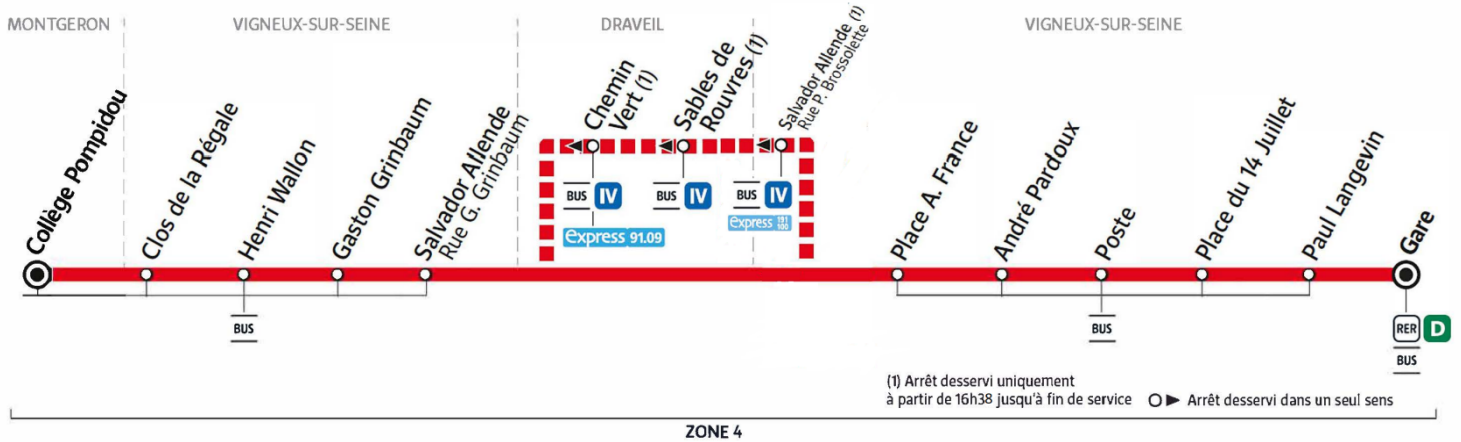

A

Direction :

MONTGERON - Collège Pompidou

Horaires valables à compter du 04 septembre 2023

		Du lundi au vendredi															
VIGNEUX-SUR-SEINE	Gare de Vigneux sur Seine	5:59	6:14	6:29	6:44	6:59	7:14	7:29	7:44	7:59	8:14	16:38	16:47	17:08	17:23	17:38	
	Paul Langevin	6:01	6:16	6:31	6:46	7:01	7:16	7:31	7:46	8:01	8:16	16:40	16:49	17:10	17:25	17:40	
	Place du 14 Juillet	6:02	6:17	6:32	6:47	7:02	7:17	7:32	7:47	8:02	8:17	16:41	16:50	17:11	17:26	17:41	
	Poste	6:03	6:18	6:33	6:48	7:03	7:18	7:33	7:48	8:03	8:18	16:42	16:51	17:12	17:27	17:42	
	André Pardoux	6:04	6:19	6:34	6:49	7:04	7:19	7:34	7:49	8:04	8:19	16:44	16:53	17:14	17:29	17:44	
	Place Anatole France	6:05	6:20	6:35	6:50	7:05	7:20	7:35	7:50	8:05	8:20	16:45	16:54	17:15	17:30	17:45	
	Salvador Allende (rue Gaston Grinbaum)	6:07	6:22	6:37	6:52	7:07	7:22	7:37	7:52	8:07	8:22	|	|	|	|	|	
	Salvador Allende (rue Pierre Brossolette)	|	|	|	|	|	|	|	|	|	|	|	16:47	16:56	17:17	17:32	17:47
DRAVEIL	Sabes de Rouvres	|	|	|	|	|	|	|	|	|	|	16:49	16:58	17:19	17:34	17:49	
VIGNEUX-SUR-SEINE	Chemin Vert	|	|	|	|	|	|	|	|	|	|	16:50	16:59	17:20	17:35	17:50	
	Gaston Grinbaum	6:08	6:23	6:38	6:53	7:08	7:23	7:38	7:53	8:08	8:23	16:51	17:00	17:21	17:36	17:51	
	Henri Wallon	6:09	6:24	6:39	6:54	7:09	7:24	7:39	7:54	8:09	8:24	16:53	17:02	17:23	17:38	17:53	
	Clos de la Régale	6:11	6:26	6:41	6:56	7:11	7:26	7:41	7:56	8:11	8:26	16:54	17:03	17:24	17:39	17:54	
MONTGERON	Collège Pompidou	6:13	6:28	6:43	6:58	7:13	7:28	7:43	7:58	8:13	8:28	16:57	17:06	17:27	17:42	17:57