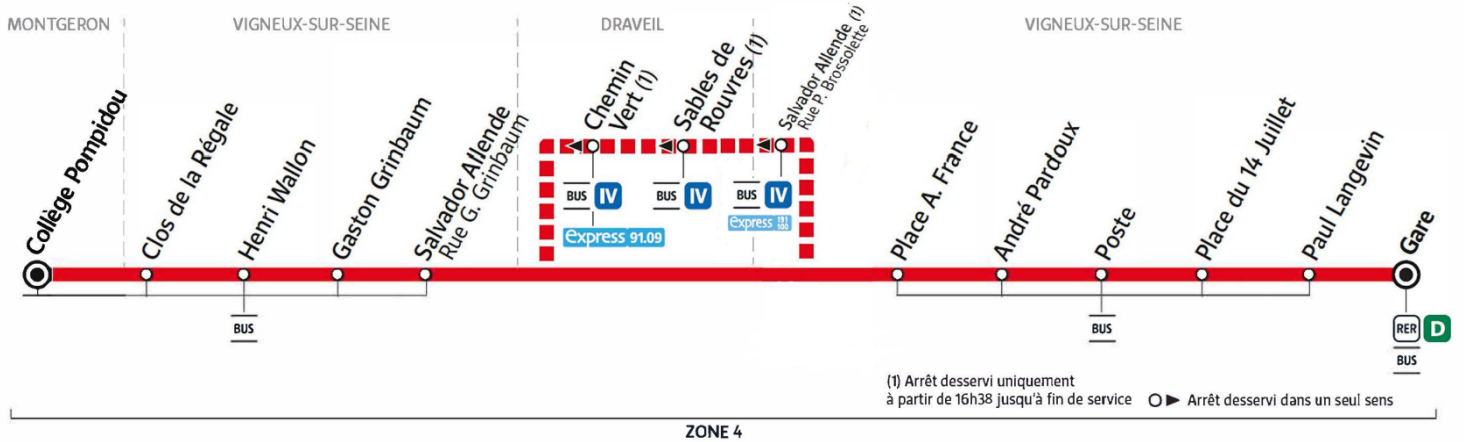

A

Direction :

Gare de VIGNEUX-SUR-SEINE

Horaires valables à compter du 04 septembre 2023

		Du lundi au vendredi								
MONTGERON	Collège Pompidou	17:44	17:59	18:14	18:29	18:44	18:59	19:14	19:29	19:59
VIGNEUX-SUR-SEINE	Clos de la Régale	17:46	18:01	18:16	18:31	18:46	19:01	19:16	19:31	20:01
	Henri Wallon	17:47	18:02	18:17	18:32	18:47	19:02	19:17	19:32	20:02
	Gaston Grinbaum	17:48	18:03	18:18	18:33	18:48	19:03	19:18	19:33	20:03
	Salvador Allende (rue Gaston Grinbaum)	17:49	18:04	18:19	18:34	18:49	19:04	19:19	19:34	20:04
	Place Anatole France	17:50	18:05	18:20	18:35	18:50	19:05	19:20	19:35	20:05
	André Pardoux	17:52	18:07	18:22	18:37	18:52	19:07	19:22	19:37	20:07
	Poste	17:53	18:08	18:23	18:38	18:53	19:08	19:23	19:38	20:08
	Place du 14 Juillet	17:55	18:10	18:25	18:40	18:55	19:10	19:25	19:40	20:10
	Paul Langevin	17:56	18:11	18:26	18:41	18:56	19:11	19:26	19:41	20:11
	Gare de Vigneux sur Seine	17:58	18:13	18:28	18:43	18:58	19:13	19:28	19:43	20:13