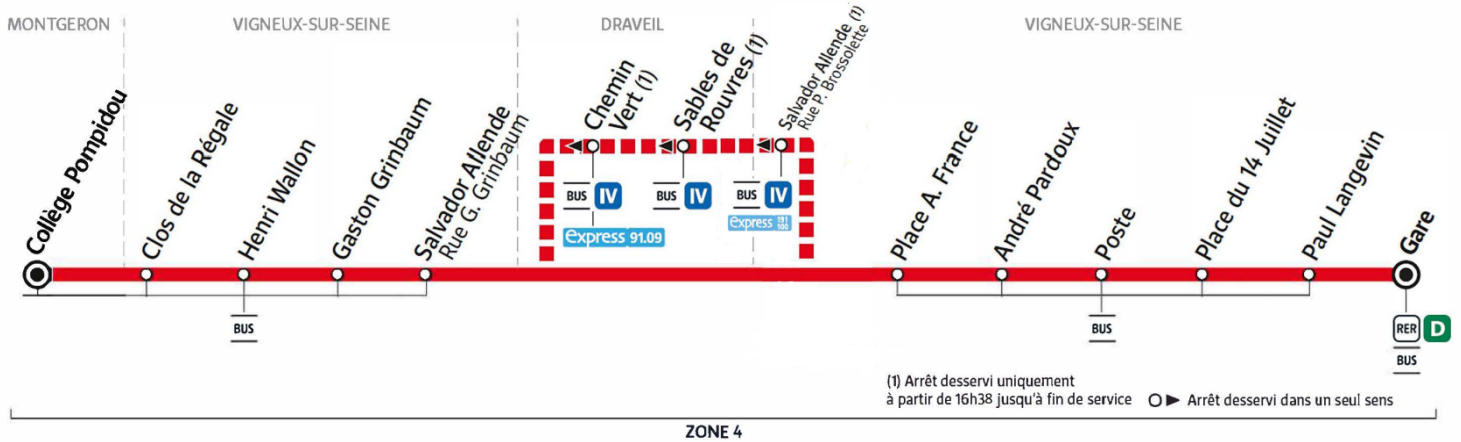

A

Direction :

Gare de VIGNEUX-SUR-SEINE

ZONE 4

Horaires valables à compter du 04 septembre 2023

Du lundi au vendredi

MONTGERON	Collège Pompidou	5:37	5:50	6:05	6:20	6:35	6:50	7:05	7:20	7:35	7:50	8:05	8:20	16:59	17:13	17:29
VIGNEUX-SUR-SEINE	Clos de la Régale	5:39	5:53	6:08	6:23	6:38	6:53	7:08	7:23	7:38	7:53	8:08	8:23	17:01	17:15	17:31
	Henri Wallon	5:40	5:54	6:09	6:24	6:39	6:54	7:09	7:24	7:39	7:54	8:09	8:24	17:02	17:16	17:32
	Gaston Grinbaum	5:41	5:55	6:10	6:25	6:40	6:55	7:10	7:25	7:40	7:55	8:10	8:25	17:03	17:17	17:33
	Salvador Allende (rue Gaston Grinbaum)	5:42	5:56	6:11	6:26	6:41	6:56	7:11	7:26	7:41	7:56	8:11	8:26	17:04	17:18	17:34
	Place Anatole France	5:44	5:58	6:13	6:28	6:43	6:58	7:13	7:28	7:43	7:58	8:13	8:28	17:05	17:19	17:35
	André Pardoux	5:46	6:00	6:15	6:30	6:45	7:00	7:15	7:30	7:45	8:00	8:15	8:30	17:07	17:21	17:37
	Poste	5:48	6:02	6:17	6:32	6:47	7:02	7:17	7:32	7:47	8:02	8:17	8:32	17:08	17:22	17:38
	Place du 14 Juillet	5:50	6:04	6:19	6:34	6:49	7:04	7:19	7:34	7:49	8:04	8:19	8:34	17:10	17:24	17:40
	Paul Langevin	5:50	6:05	6:20	6:35	6:50	7:05	7:20	7:35	7:50	8:05	8:20	8:35	17:11	17:25	17:41
	Gare de Vigneux sur Seine	5:52	6:07	6:22	6:37	6:52	7:07	7:22	7:37	7:52	8:07	8:22	8:37	17:13	17:27	17:43