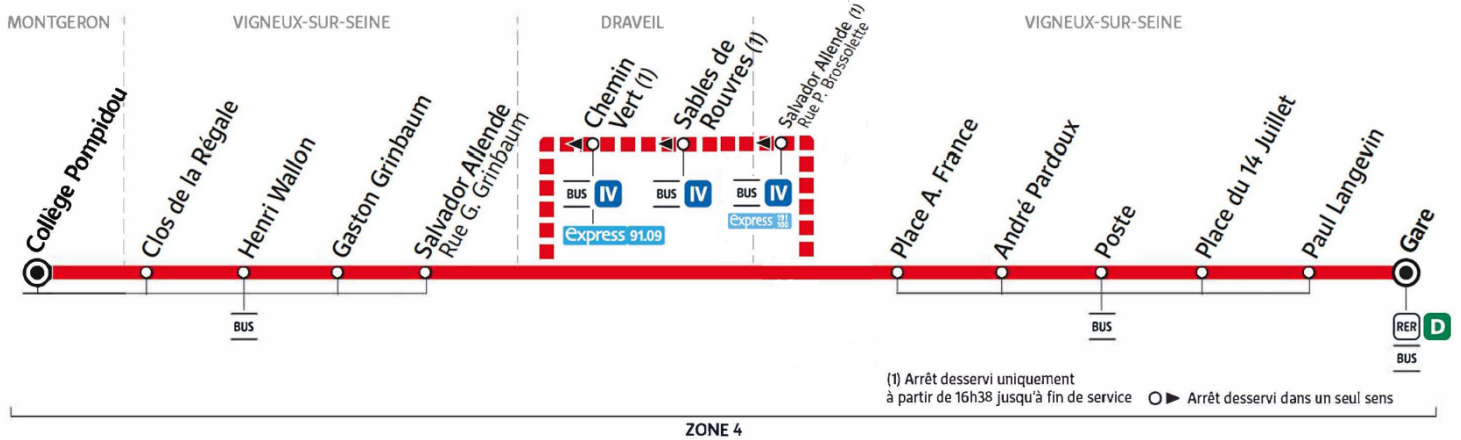

A

Direction :

MONTGERON - Collège Pompidou

Horaires valables à compter du 04 septembre 2023

		Du lundi au vendredi							
VIGNEUX-SUR-SEINE	Gare de Vigneux sur Seine	17:53	18:08	18:23	18:38	18:53	19:08	19:23	19:38
	Paul Langevin	17:55	18:10	18:25	18:40	18:55	19:10	19:25	19:40
	Place du 14 Juillet	17:56	18:11	18:26	18:41	18:56	19:11	19:26	19:41
	Poste	17:57	18:12	18:27	18:42	18:57	19:12	19:27	19:42
	André Pardoux	17:59	18:14	18:29	18:44	18:59	19:14	19:29	19:44
	Place Anatole France	18:00	18:15	18:30	18:45	19:00	19:15	19:30	19:45
	Salvador Allende (rue Gaston Grinbaum)	|	|	|	|	|	|	|	|
Salvador Allende (rue Pierre Brossolette)	18:02	18:17	18:32	18:47	19:02	19:17	19:32	19:47	
DRAVEIL	Sables de Rouvres	18:04	18:19	18:34	18:49	19:04	19:19	19:34	19:49
VIGNEUX-SUR-SEINE	Chemin Vert	18:05	18:20	18:35	18:50	19:05	19:20	19:35	19:50
	Gaston Grinbaum	18:06	18:21	18:36	18:51	19:06	19:21	19:36	19:51
	Henri Wallon	18:08	18:23	18:38	18:53	19:08	19:23	19:38	19:53
	Clos de la Régale	18:09	18:24	18:39	18:54	19:09	19:24	19:39	19:54
MONTGERON	Collège Pompidou	18:12	18:27	18:42	18:57	19:12	19:27	19:42	19:57