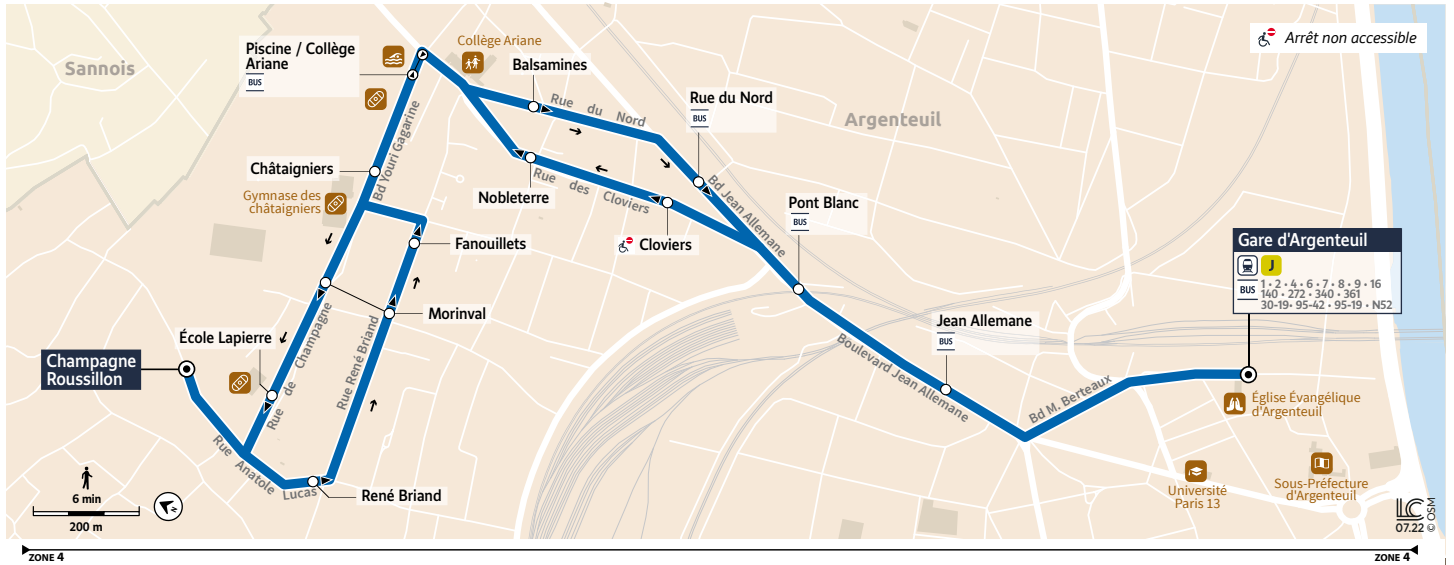

Dimanche et jours fériés

ARGENTEUIL	Champagne Roussillon	15:40	16:10	16:40	17:10	17:40	18:10	18:40	19:10	19:40	20:10	20:40	21:10	21:40
	Châtaigniers	15:43	16:13	16:43	17:13	17:43	18:13	18:43	19:13	19:43	20:13	20:43	21:13	21:43
	Pont Blanc	15:45	16:15	16:45	17:15	17:45	18:15	18:45	19:15	19:45	20:15	20:45	21:15	21:45
	Gare d'Argenteuil	15:51	16:21	16:51	17:21	17:51	18:21	18:51	19:21	19:51	20:21	20:51	21:21	21:51

Bon à savoir

- Nos conducteurs s'efforcent en permanence de respecter ces horaires. Les conditions de circulation peuvent toutefois causer occasionnellement des retards.

18

Gare d'ARGENTEUIL → ARGENTEUIL Champagne Roussillon

Horaires valables du 28 août au 24 décembre 2023 et du 8 janvier au 14 juillet 2024

Du lundi au vendredi

ARGENTEUIL	Gare d'Argenteuil	5:19	5:49	6:19	6:36	6:53	7:10	7:27	7:45	8:02	8:19	8:37	8:56	9:26	9:57	10:28
	Pont Blanc	5:23	5:53	6:23	6:40	6:57	7:14	7:32	7:50	8:07	8:24	8:42	9:01	9:31	10:01	10:32
	Cloviers	5:24	5:54	6:24	6:41	6:58	7:15	7:33	7:51	8:08	8:25	8:43	9:02	9:32	10:02	10:33
	Châtaigniers	5:28	5:58	6:28	6:45	7:02	7:19	7:37	7:55	8:12	8:29	8:47	9:06	9:36	10:06	10:37
	Champagne Roussillon	5:31	6:01	6:31	6:48	7:05	7:22	7:40	7:58	8:15	8:32	8:50	9:09	9:39	10:09	10:40