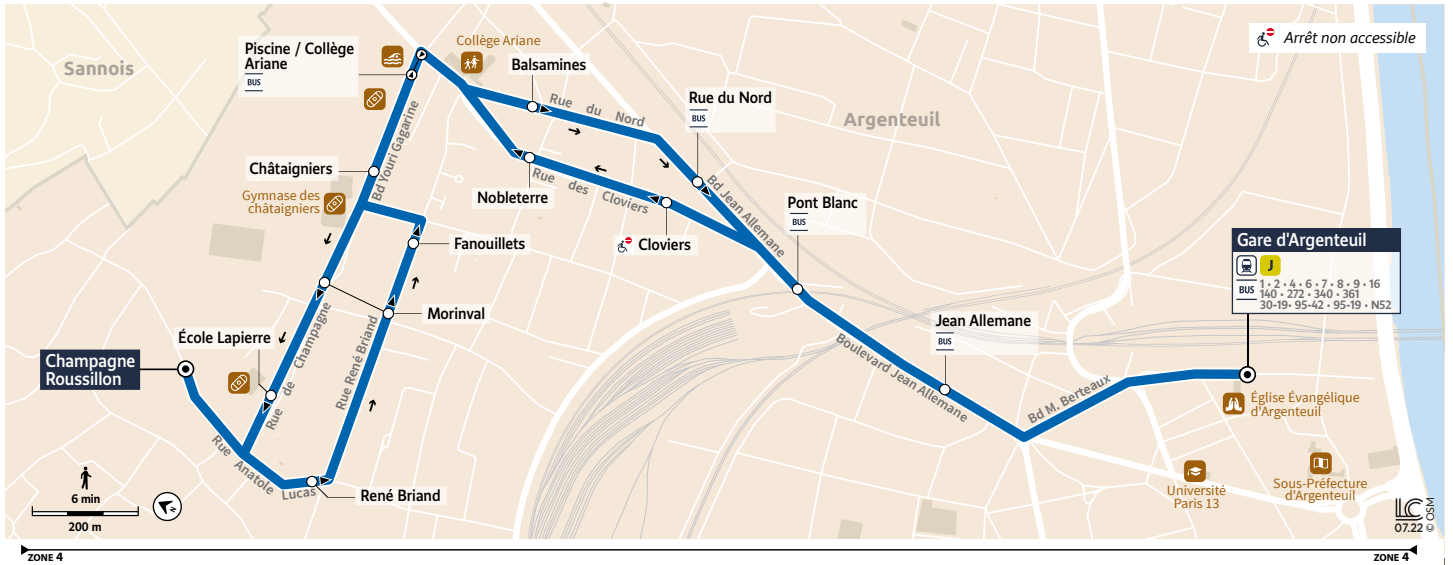

18

ARGENTEUIL Champagne Roussillon → Gare d'ARGENTEUIL

Horaires valables du 28 août au 24 décembre 2023 et du 8 janvier au 14 juillet 2024

Du lundi au vendredi

ARGENTEUIL	Champagne Roussillon	5:02	5:33	6:03	6:35	6:53	7:10	7:28	7:45	8:03	8:19	8:37	8:54	9:12	9:41	10:11
	Châtaigniers	5:06	5:37	6:07	6:39	6:57	7:14	7:32	7:49	8:07	8:23	8:41	8:58	9:16	9:45	10:15
	Pont Blanc	5:10	5:41	6:11	6:43	7:01	7:18	7:36	7:53	8:11	8:27	8:45	9:02	9:20	9:49	10:19
	Gare d'Argenteuil	5:16	5:47	6:17	6:49	7:07	7:25	7:43	8:00	8:18	8:34	8:52	9:09	9:26	9:55	10:25

Du lundi au vendredi

ARGENTEUIL	Champagne Roussillon	10:42	11:13	11:44	12:15	12:46	13:17	13:48	14:19	14:50	15:21	15:52	16:17	16:34	16:52	17:09
	Châtaigniers	10:46	11:17	11:48	12:19	12:50	13:21	13:52	14:23	14:54	15:25	15:56	16:21	16:38	16:56	17:13
	Pont Blanc	10:50	11:21	11:52	12:23	12:54	13:25	13:56	14:27	14:58	15:29	16:00	16:25	16:42	17:00	17:17
	Gare d'Argenteuil	10:56	11:27	11:58	12:29	13:00	13:31	14:02	14:33	15:04	15:35	16:06	16:32	16:49	17:07	17:24

Du lundi au vendredi

ARGENTEUIL	Champagne Roussillon	17:26	17:43	18:00	18:17	18:34	18:51	19:08	19:24	19:41	19:58	20:28	20:57	21:27	21:57
	Châtaigniers	17:30	17:47	18:04	18:21	18:38	18:55	19:12	19:28	19:45	20:02	20:32	21:01	21:31	22:01
	Pont Blanc	17:34	17:51	18:08	18:25	18:42	18:59	19:16	19:32	19:49	20:06	20:36	21:05	21:35	22:05
	Gare d'Argenteuil	17:41	17:58	18:15	18:31	18:48	19:05	19:22	19:38	19:55	20:12	20:42	21:11	21:41	22:11

i Bon à savoir

- Nos conducteurs s'efforcent en permanence de respecter ces horaires. Les conditions de circulation peuvent toutefois causer occasionnellement des retards.

18

ARGENTEUIL Champagne Roussillon