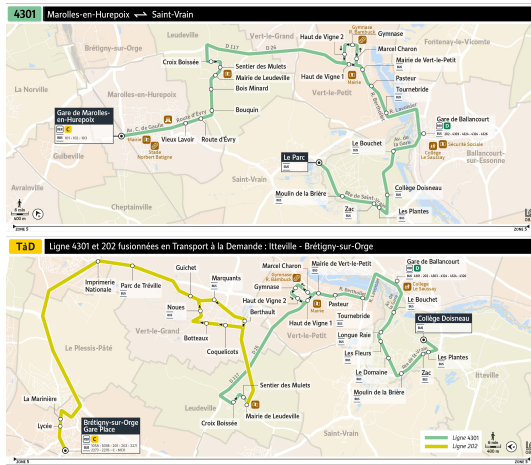

4301

Direction :

MAROLLES-EN-HUREPOIX Gare de Marolles

Horaires valables du lundi 4 septembre 2023 au dimanche 7 juillet 2024

		Du lundi au vendredi																	
SAINT-VRAIN	Le Parc	6:01	6:17	6:27	6:41	7:00	7:17	7:25	7:38	8:00	8:14	8:33							
ITTEVILLE	Moulin de la Brière	6:02	6:18	6:28	6:42	7:01	7:18	7:26	7:39	8:01	8:15	8:34							
	ZAC	6:03	6:19	6:29	6:43	7:02	7:19	7:27	7:40	8:02	8:16	8:35							
	Les Plantes	6:03	6:19	6:29	6:43	7:02	7:19	7:27	7:40	8:02	8:16	8:35							
	Collège Doisneau	6:04	6:20	6:30	6:44	7:03	7:20	7:28	7:41	8:03	8:17	8:36	9:38	11:51	14:19				
	Le Bouchet	6:06	6:22	6:32	6:46	7:05	7:22	7:30	7:43	8:05	8:19	8:38							
BALLANCOURT-SUR-ESSONNE	Gare de Ballancourt	6:07	6:23	6:33	6:47	7:06	7:23	7:31	7:44	8:06	8:20	8:39							
ITTEVILLE	Les Plantes												9:39	11:52	14:20				
	ZAC												9:39	11:52	14:20				
	Moulin de la Brière												9:41	11:54	14:22				
	Le Domaine												9:43	11:56	14:24				
	Les Fleurs												9:44	11:57	14:25				
	Longue Raie												9:45	11:58	14:26				
BALLANCOURT-SUR-ESSONNE	Le Bouchet												9:47	12:00	14:28				
BALLANCOURT-SUR-ESSONNE	Gare de Ballancourt	5:56	6:09	6:25	6:35	6:49	7:08	7:24	7:32	7:47	8:07	8:21	8:48	9:49	12:02	14:30			
VERT-LE-PETIT	Tournebride	6:00	6:12	6:28	6:38	6:52	7:11	7:27	7:35	7:51	8:11	8:25	8:51	9:53	12:06	14:34			
	Pasteur	6:02	6:14	6:30	6:40	6:54	7:13	7:29	7:37	7:53	8:13	8:27	8:52	9:55	12:08	14:36			
	Mairie	6:03	6:15	6:31	6:41	6:55	7:14	7:30	7:38	7:54	8:14	8:28	8:53	9:56	12:09	14:37			
	Marcel Charon	6:05	6:17	6:33	6:43	6:57	7:16	7:32	7:40	7:56	8:16	8:30	8:55	9:58	12:11	14:39			
	Gymnase	6:05	6:18	6:34	6:44	6:58	7:17	7:33	7:41	7:57	8:17	8:31	8:56	9:59	12:12	14:40			
	Haut de Vigne	6:07	6:20	6:36	6:46	7:00	7:20	7:36	7:44	8:00	8:20	8:34	8:59	10:00	12:13	14:41			
LEUDEVILLE	Croix Boissée	6:12	6:25	6:41	6:51	7:05	7:25	7:41	7:49	8:05	8:26	8:38	9:03	10:07	12:20	14:48			
	Sentier des Mulets	6:12	6:25	6:41	6:51	7:05	7:25	7:42	7:50	8:05	8:27	8:38	9:03	10:08	12:21	14:49			
	Mairie	6:12	6:25	6:41	6:51	7:05	7:25	7:42	7:50	8:05	8:27	8:38	9:03	10:08	12:21	14:49			
	Bois Minard	6:13	6:26	6:42	6:52	7:06	7:26	7:43	7:51	8:06	8:28	8:39	9:04						
	Bouquin	6:14	6:27	6:43	6:53	7:08	7:28	7:45	7:53	8:08	8:30	8:41	9:05						
	Route d'Evry	6:15	6:28	6:44	6:54	7:09	7:29	7:46	7:54	8:09	8:31	8:42	9:06						
MAROLLES-EN-HUREPOIX	Vieux Lavoir	6:16	6:29	6:45	6:55	7:10	7:30	7:47	7:55	8:10	8:32	8:43	9:07						
MAROLLES-EN-HUREPOIX	Gare de Marolles	6:21	6:34	6:50	7:00	7:15	7:35	7:52	8:00	8:15	8:37	8:48	9:12						
VERT-LE-GRAND	Coquelicots												10:12	12:25	14:53				
	Botteaux												10:13	12:26	14:54				
	Noues												10:15	12:28	14:56				
	Guichet												10:16	12:29	14:57				
	Parc de Tréville												10:20	12:33	15:01				
BONDOUFLE	Imprimerie Nationale												10:23	12:36	15:04				
BREÏGNY-SUR-ORGE	La Marinière												10:31	12:44	15:12				
	Lycée												10:31	12:44	15:12				
	Gare Place												10:34	12:47	15:15				