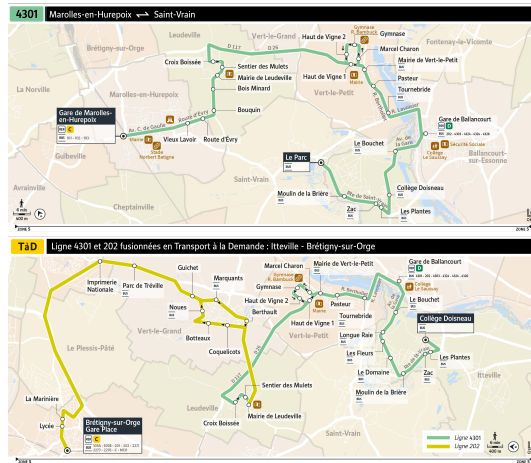

4301

Direction :

MAROLLES-EN-HUREPOIX Gare de Marolles

Horaires valables du lundi 4 septembre 2023 au dimanche 7 juillet 2024

		Samedi				
SAINT-VRAIN	Le Parc					
ITTEVILLE	Moulin de la Brière					
	ZAC					
	Les Plantes					
	Collège Doisneau	9:38	11:51	14:19	16:37	19:05
	Le Bouchet					
BALLANCOURT-SUR-ESSONNE	Gare de Ballancourt					
ITTEVILLE	Les Plantes	9:39	11:52	14:20	16:38	19:06
	ZAC	9:39	11:52	14:20	16:38	19:06
	Moulin de la Brière	9:41	11:54	14:22	16:40	19:08
	Le Domaine	9:43	11:56	14:24	16:42	19:10
	Les Fleurs	9:44	11:57	14:25	16:43	19:11
	Longue Raie	9:45	11:58	14:26	16:44	19:12
	Le Bouchet	9:47	12:00	14:28	16:46	19:14
BALLANCOURT-SUR-ESSONNE	Gare de Ballancourt	9:49	12:02	14:30	16:48	19:16
VERT-LE-PETIT	Tournebride	9:53	12:06	14:34	16:52	19:20
	Pasteur	9:55	12:08	14:36	16:54	19:22
	Mairie	9:56	12:09	14:37	16:55	19:23
	Marcel Charon	9:58	12:11	14:39	16:57	19:25
	Gymnase	9:59	12:12	14:40	16:58	19:26
	Haut de Vigne	10:00	12:13	14:41	16:59	19:27
LEUDEVILLE	Croix Boissée	10:07	12:20	14:48	17:06	19:34
	Sentier des Mulets	10:08	12:21	14:49	17:07	19:35
	Mairie	10:08	12:21	14:49	17:07	19:35
	Bois Minard					
	Bouquin					
	Route d'Evry					
MAROLLES-EN-HUREPOIX	Vieux Lavoir					
	Gare de Marolles					
VERT-LE-GRAND	Coquelicots	10:12	12:25	14:53	17:11	19:39
	Botteaux	10:13	12:26	14:54	17:12	19:40
	Noues	10:15	12:28	14:56	17:14	19:42
	Guichet	10:16	12:29	14:57	17:15	19:43
	Parc de Tréville	10:20	12:33	15:01	17:19	19:47
BONDOUFLE	Imprimerie Nationale	10:23	12:36	15:04	17:22	19:50
BRÉTIGNY-SUR-ORGE	La Marinière	10:31	12:44	15:12	17:30	19:58
	Lycée	10:31	12:44	15:12	17:30	19:58
	Gare Place	10:34	12:47	15:15	17:33	20:01

Horaires en jaune : Départ sur réservation uniquement. Réservez votre trajet sur l'Appli TàD Île-de-France Mobilités, le site tad.idfmobilites.fr ou par téléphone au 09 70 80 96 63.

La ligne a pour terminus : BRÉTIGNY-SUR-ORGE Gare Place (voir plan TàD)