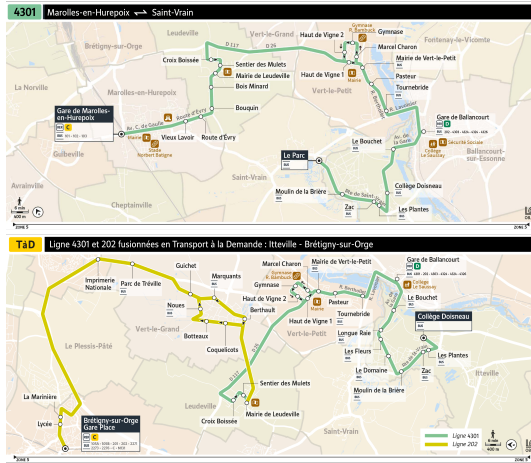

4301

Direction :

MAROLLES-EN-HUREPOIX Gare de Marolles

Horaires valables du lundi 4 septembre 2023 au dimanche 7 juillet 2024

		Du lundi au vendredi											
SAINT-VRAIN	Le Parc	16:32	17:04	17:39	17:56	18:04	18:26	18:32	18:56	19:02	19:18	19:40	19:52
ITTEVILLE	Moulin de la Brière	16:33	17:05	17:40	17:57	18:05	18:27	18:33	18:57	19:03	19:19	19:41	19:53
	ZAC	16:34	17:06	17:41	17:58	18:06	18:28	18:34	18:58	19:04	19:20	19:42	19:54
	Les Plantes	16:34	17:06	17:41	17:58	18:06	18:28	18:34	18:58	19:04	19:20	19:42	19:54
	Collège Doisneau	16:35	17:07	17:42	17:59	18:07	18:29	18:35	18:59	19:05	19:21	19:43	19:55
	Le Bouchet	16:37	17:09	17:44	18:01	18:09	18:31	18:37	19:01	19:07	19:23	19:45	19:57
BALLANCOURT-SUR-ESSONNE	Gare de Ballancourt	16:38	17:10	17:45	18:02	18:10	18:32	18:38	19:02	19:08	19:24	19:46	19:58
ITTEVILLE	Les Plantes												
	ZAC												
	Moulin de la Brière												
	Le Domaine												
	Les Fleurs												
	Longue Raie Le Bouchet												
BALLANCOURT-SUR-ESSONNE	Gare de Ballancourt	16:45	17:15	17:53	18:05	18:18	18:35	18:48	19:05	19:18	19:34	19:48	20:00
VERT-LE-PETIT	Tournebride	16:49	17:19	17:57	18:09	18:22	18:39	18:52	19:08	19:21	19:37	19:51	20:03
	Pasteur	16:51	17:21	17:59	18:11	18:24	18:41	18:54	19:09	19:22	19:38	19:52	20:04
	Mairie	16:52	17:22	18:00	18:12	18:25	18:42	18:55	19:10	19:23	19:39	19:53	20:05
	Marcel Charon	16:54	17:24	18:02	18:14	18:27	18:44	18:57	19:12	19:25	19:41	19:55	20:07
	Gymnase	16:55	17:25	18:03	18:15	18:28	18:45	18:58	19:13	19:26	19:42	19:56	20:08
	Haut de Vigne	16:57	17:27	18:05	18:17	18:30	18:47	19:00	19:15	19:28	19:44	19:58	20:10
LEUDEVILLE	Croix Boissée	17:02	17:31	18:09	18:21	18:34	18:51	19:04	19:19	19:32	19:48	20:02	20:14
	Sentier des Mulets	17:03	17:31	18:09	18:21	18:34	18:51	19:04	19:19	19:32	19:48	20:02	20:14
	Mairie	17:03	17:31	18:09	18:21	18:34	18:51	19:04	19:19	19:32	19:48	20:02	20:14
	Bois Minard	17:04	17:32	18:10	18:22	18:35	18:52	19:05	19:20	19:33	19:49	20:03	20:15
	Bouquin	17:06	17:34	18:12	18:24	18:37	18:54	19:07	19:22	19:35	19:51	20:04	20:16
	Route d'Evry	17:07	17:35	18:13	18:25	18:38	18:55	19:08	19:23	19:36	19:52	20:05	20:17
MAROLLES-EN-HUREPOIX	Vieux Lavoir	17:08	17:36	18:14	18:26	18:39	18:56	19:09	19:24	19:37	19:53	20:06	20:18
	Gare de Marolles	17:13	17:41	18:19	18:31	18:44	19:01	19:14	19:29	19:42	19:58	20:11	20:23
VERT-LE-GRAND	Coquelicots												
	Botteaux												
	Noues												
	Guichet												
	Parc de Tréville												
BONDOUFLE	Imprimerie Nationale												
BREIGNY-SUR-ORGE	La Marinière												
	Lycée												
	Gare Place												