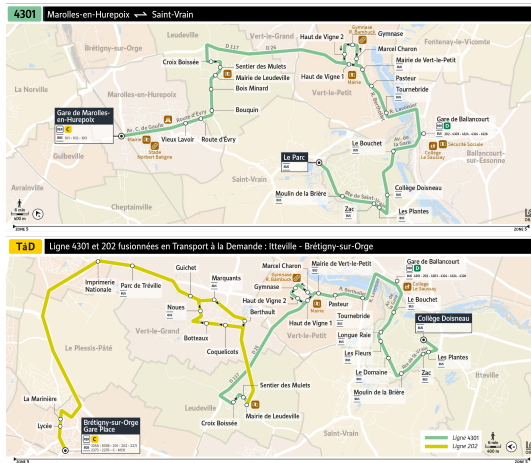

4301

Direction :
ITTEVILLE Le Parc

Horaires valables du lundi 4 septembre 2023 au dimanche 7 juillet 2024

		Du lundi au vendredi																			
MAROLLES-EN-HUREPOIX	Gare de Marolles	5:56	6:15	6:26	6:46	6:55	7:15	7:25	7:48	7:55	8:15	8:47								16:19	
	Vieux Lavoir	6:00	6:19	6:30	6:50	6:59	7:19	7:29	7:52	7:59	8:19	8:51								16:23	
	Route d'Evry	6:00	6:19	6:30	6:50	7:00	7:20	7:30	7:53	8:00	8:20	8:52								16:23	
LEUDEVILLE	Bouquin	6:01	6:20	6:31	6:51	7:01	7:21	7:31	7:54	8:01	8:21	8:53								16:24	
	Bois Minard	6:02	6:21	6:32	6:52	7:02	7:22	7:32	7:55	8:02	8:22	8:54								16:25	
BRÉTIGNY-SUR-ORGE	Gare Place												10:44	12:57	15:25						
	Lycée												10:47	13:00	15:28						
	La Marinière												10:47	13:00	15:28						
BONDOUFLE	Imprimerie Nationale												10:54	13:07	15:35						
VERT-LE-GRAND	Parc de Tréville												10:56	13:09	15:37						
	Guichet												11:03	13:16	15:44						
	Marquants												11:04	13:17	15:45						
	Berthault												11:06	13:19	15:47						
LEUDEVILLE	Mairie	6:03	6:22	6:33	6:53	7:03	7:23	7:33	7:56	8:03	8:23	8:55	11:11	13:24	15:52					16:26	
	Sentier des Mulets	6:04	6:23	6:34	6:54	7:04	7:24	7:34	7:57	8:04	8:24	8:56								16:27	
	Sentier des Mulets												11:11	13:24	15:52						
VERT-LE-PETIT	Haut de Vigne	6:11	6:30	6:41	7:01	7:11	7:31	7:41	8:04	8:11	8:31	9:03	11:18	13:31	15:59					16:34	
	Marcel Charon	6:12	6:31	6:42	7:02	7:12	7:32	7:42	8:05	8:12	8:32	9:04	11:19	13:32	16:00					16:35	
	Gymnase	6:12	6:31	6:42	7:02	7:12	7:32	7:42	8:05	8:12	8:32	9:04	11:19	13:32	16:00					16:35	
	Haut de Vigne	6:13	6:32	6:43	7:03	7:13	7:33	7:43	8:06	8:13	8:33	9:05	11:21	13:34	16:02					16:36	
	Mairie	6:14	6:33	6:44	7:04	7:14	7:34	7:44	8:07	8:14	8:34	9:06	11:23	13:36	16:04					16:37	
	Pasteur	6:15	6:34	6:45	7:05	7:15	7:35	7:45	8:08	8:15	8:35	9:07	11:24	13:37	16:05					16:38	
BALLANCOURT-SUR-ESSONNE	Tournebride	6:17	6:36	6:47	7:07	7:17	7:37	7:47	8:10	8:17	8:37	9:09	11:26	13:39	16:07					16:40	
	Gare de Ballancourt	6:20	6:39	6:51	7:10	7:21	7:40	7:51	8:14	8:21	8:41	9:13	11:29	13:42	16:10					16:44	
ITTEVILLE	Gare de Ballancourt	6:26	6:45	6:56	7:17	7:24	7:47	7:54	8:18	8:24	8:49	9:19								16:48	
	Le Bouchet	6:27	6:46	6:57	7:18	7:25	7:48	7:55	8:19	8:25	8:50	9:20	11:32	13:45	16:13					16:49	
	Longue Raie												11:33	13:46	16:14						
	Les Fleurs												11:34	13:47	16:15						
	Le Domaine												11:35	13:48	16:16						
	Moulin de la Brière												11:37	13:50	16:18						
	ZAC												11:39	13:52	16:20						
	Les Plantes												11:40	13:53	16:21						
	Collège Doisneau	6:28	6:47	6:58	7:19	7:26	7:49	7:56	8:20	8:26	8:51	9:21	11:41	13:54	16:22					16:50	
	Les Plantes	6:29	6:48	6:59	7:20	7:27	7:50	7:57	8:21	8:27	8:52	9:22									16:51
	ZAC	6:29	6:48	6:59	7:20	7:27	7:50	7:57	8:21	8:27	8:52	9:22									16:51
	Moulin de la Brière	6:30	6:49	7:00	7:21	7:28	7:51	7:58	8:22	8:28	8:53	9:23									16:52
	SAINT-VRAIN	Le Parc	6:32	6:51	7:02	7:23	7:30	7:53	8:00	8:24	8:30	8:55	9:25								16:54

a La ligne est terminus gare de Ballancourt

Horaires en jaune : Départ sur réservation uniquement. Réservez votre trajet sur l'Appli TàD Île-de-France Mobilités, le site tad.idfmobilites.fr ou par téléphone au 09 70 80 96 63.

La ligne a pour terminus : ITTEVILLE Collège Doisneau (voir plan TàD)