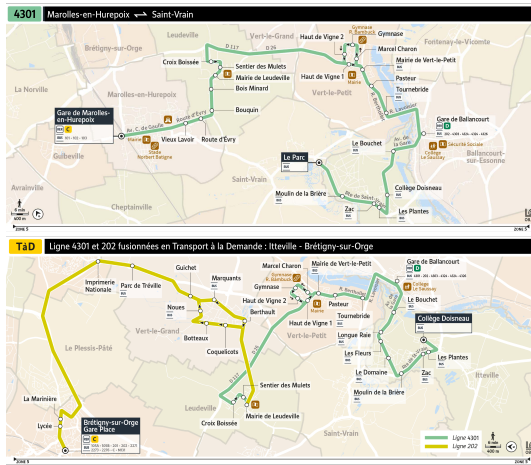

La ligne a pour terminus : ITTEVILLE Collège Doisneau (voir plan TàD)

4301

Direction :
ITTEVILLE Le Parc

Horaires valables du lundi 4 septembre 2023 au dimanche 7 juillet 2024

		Samedi				
MAROLLES-EN-HUREPOIX	Gare de Marolles					
	Vieux Lavoir					
	Route d'Evry					
LEUDEVILLE	Bouquin					
	Bois Minard					
BRÉTIGNY-SUR-ORGE	Gare Place	8:26	10:44	12:57	15:25	17:53
	Lycée	8:29	10:47	13:00	15:28	17:56
	La Marinière	8:29	10:47	13:00	15:28	17:56
BONDOUFLE	Imprimerie Nationale	8:36	10:54	13:07	15:35	18:03
VERT-LE-GRAND	Parc de Tréville	8:38	10:56	13:09	15:37	18:05
	Guichet	8:45	11:03	13:16	15:44	18:12
	Marquants	8:46	11:04	13:17	15:45	18:13
	Berthault	8:48	11:06	13:19	15:47	18:15
LEUDEVILLE	Mairie	8:53	11:11	13:24	15:52	18:20
	Sentier des Mulets					
	Sentier des Mulets	8:53	11:11	13:24	15:52	18:20
VERT-LE-PETIT	Haut de Vigne	9:00	11:18	13:31	15:59	18:27
	Marcel Charon	9:01	11:19	13:32	16:00	18:28
	Gymnase	9:01	11:19	13:32	16:00	18:28
	Haut de Vigne	9:03	11:21	13:34	16:02	18:30
	Mairie	9:05	11:23	13:36	16:04	18:32
	Pasteur	9:06	11:24	13:37	16:05	18:33
	Tournebride	9:08	11:26	13:39	16:07	18:35
BALLANCOURT-SUR-ESSONNE	Gare de Ballancourt	9:11	11:29	13:42	16:10	18:38
	Gare de Ballancourt					
ITTEVILLE	Le Bouchet	9:14	11:32	13:45	16:13	18:41
	Longue Raie	9:15	11:33	13:46	16:14	18:42
	Les Fleurs	9:16	11:34	13:47	16:15	18:43
	Le Domaine	9:17	11:35	13:48	16:16	18:44
	Moulin de la Brière	9:19	11:37	13:50	16:18	18:46
	ZAC	9:21	11:39	13:52	16:20	18:48
	Les Plantes	9:22	11:40	13:53	16:21	18:49
	Collège Doisneau	9:23	11:41	13:54	16:22	18:50
	Les Plantes					
	ZAC					
SAINT-VRAIN	Moulin de la Brière					
	Le Parc					