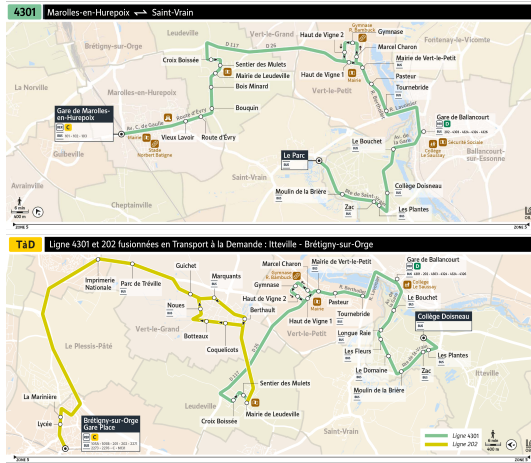

4301

Direction :
ITTEVILLE Le Parc

Horaires valables du lundi 4 septembre 2023 au dimanche 7 juillet 2024

		Du lundi au vendredi													
MAROLLES-EN-HUREPOIX	Gare de Marolles	16:49	17:19	17:38	17:53	18:08	18:23	18:38	18:53	19:08	19:23	19:32	19:46 a	20:01 a	
	Vieux Lavoir	16:53	17:23	17:42	17:57	18:12	18:27	18:42	18:57	19:12	19:27	19:36	19:50 a	20:04 a	
	Route d'Evry	16:53	17:23	17:42	17:57	18:12	18:27	18:42	18:57	19:12	19:27	19:36	19:50 a	20:04 a	
LEUDEVILLE	Bouquin	16:54	17:24	17:43	17:58	18:13	18:28	18:43	18:58	19:13	19:28	19:37	19:51 a	20:05 a	
	Bois Minard	16:55	17:25	17:44	17:59	18:14	18:29	18:44	18:59	19:14	19:29	19:38	19:52 a	20:06 a	
BRÉTIGNY-SUR-ORGE	Gare Place														
	Lycée														
	La Marinière														
BONDOUFLE	Imprimerie Nationale														
VERT-LE-GRAND	Parc de Tréville														
	Guichet														
	Marquants														
	Berthault														
LEUDEVILLE	Mairie	16:56	17:26	17:45	18:00	18:15	18:30	18:45	19:00	19:15	19:30	19:39	19:53 a	20:07 a	
	Sentier des Mulets	16:57	17:27	17:46	18:01	18:16	18:31	18:46	19:01	19:16	19:31	19:40	19:53 a	20:07 a	
	Sentier des Mulets														
VERT-LE-PETIT	Haut de Vigne	17:04	17:34	17:53	18:08	18:23	18:38	18:53	19:07	19:22	19:37	19:46	19:57 a	20:11 a	
	Marcel Charon	17:05	17:35	17:54	18:09	18:24	18:39	18:54	19:08	19:23	19:38	19:47	19:58 a	20:12 a	
	Gymnase	17:05	17:35	17:54	18:09	18:24	18:39	18:54	19:08	19:23	19:38	19:47	19:59 a	20:13 a	
	Haut de Vigne	17:06	17:36	17:55	18:10	18:25	18:40	18:55	19:09	19:24	19:39	19:48	20:01 a	20:15 a	
	Mairie	17:07	17:37	17:56	18:11	18:26	18:41	18:56	19:10	19:25	19:40	19:49	20:03 a	20:17 a	
	Pasteur	17:08	17:38	17:57	18:12	18:27	18:42	18:57	19:11	19:26	19:41	19:50	20:04 a	20:18 a	
BALLANCOURT-SUR-ESSONNE	Tournebride	17:10	17:40	17:59	18:14	18:29	18:44	18:59	19:13	19:28	19:43	19:52	20:06 a	20:20 a	
	Gare de Ballancourt	17:14	17:44	18:03	18:18	18:33	18:48	19:03	19:17	19:32	19:47	19:56			
ITTEVILLE	Gare de Ballancourt	17:18	17:49	18:07	18:22	18:37	18:52	19:07	19:22	19:38	19:52	20:07	20:10 a	20:24 a	
	Le Bouchet	17:19	17:50	18:08	18:23	18:38	18:53	19:08	19:23	19:39	19:53	20:08			
	Longue Raie														
	Les Fleurs														
	Le Domaine														
	Moulin de la Brière														
	ZAC														
	Les Plantes														
	Collège Doisneau	17:20	17:51	18:09	18:24	18:39	18:54	19:09	19:24	19:40	19:54	20:09			
	Les Plantes	17:21	17:52	18:10	18:25	18:40	18:55	19:10	19:25	19:41	19:55	20:10			
	ZAC	17:21	17:52	18:10	18:25	18:40	18:55	19:10	19:25	19:41	19:55	20:10			
SAINT-VRAIN	Moulin de la Brière	17:22	17:53	18:11	18:26	18:41	18:56	19:11	19:26	19:42	19:56	20:11			
	Le Parc	17:24	17:55	18:13	18:28	18:43	18:58	19:13	19:28	19:44	19:58	20:13			

a La ligne est terminus gare de Ballancourt

Horaires en jaune : Départ sur réservation uniquement. Réservez votre trajet sur l'Appli TàD Île-de-France Mobilités, le site tad.idfmobilites.fr ou par téléphone au 09 70 80 96 63.

La ligne a pour terminus : ITTEVILLE Collège Doisneau (voir plan TàD)