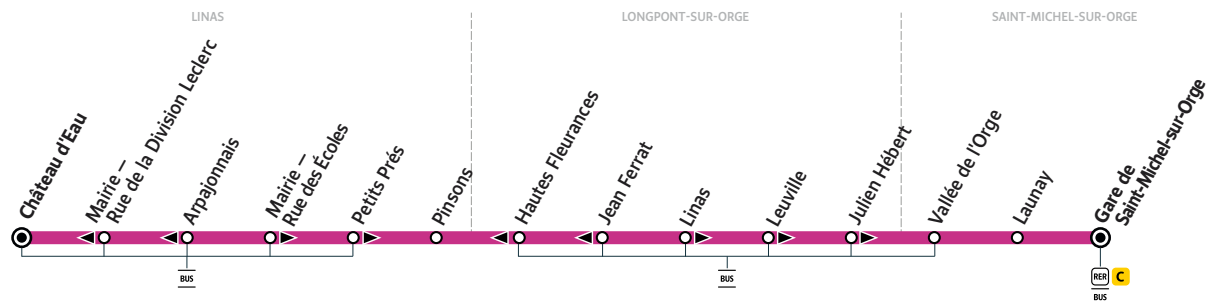

BUS

DM9

DM9

LINAS ↔ SAINT-MICHEL-SUR-ORGE

Horaires valables du 25 au 31 décembre 2023

LINAS

SAINT-MICHEL-SUR-ORGE

Arrêt desservi dans un seul sens
Arrêt également desservi par d'autres lignes de bus
Terminus

ZONE 5

ATTENTION :
À compter du 01/08/2023, votre ligne sera exploitée par Transdev Coeur Essonne. Nouveau contact au verso.

Informations pratiques & Bon à savoir

Contact

jusqu'au 31 juillet 2023

Keolis Meyer
123 rue Paul Fort
91312 Monthéry
01 69 01 00 09

www.keolis-meyer.com
contact.meyer@keolis.com

Nouveau contact

à partir du 1er août 2023

Transdev Coeur Essonne
1 avenue de la Résistance
91700 Sainte-Geneviève-des-Bois
01 69 46 69 00

Pour recharger votre passe Navigo, ne touchez qu'un seul écran : celui de votre téléphone

Évitons de passer à la borne. Rechargeons avec l'application Île-de-France Mobilités.

îledeFrance mobilités

18881 - 06/2022

PAS DE MONNAIE ?
pour acheter votre ticket par SMS*

1 SMS = 1 TICKET BUS

Jusqu'au 31/07/2023

Envoyer MEYER au 93100

À partir du 1er/08/2023

Envoyer COEURES au 93100

2,50 €** + coût éventuel du SMS pour les abonnements mobiles ne comprenant pas les SMS illimités (prix du ticket débité sur votre facture téléphonique)

Valable 1 heure sans correspondance

Service disponible avec les opérateurs Bouygues Telecom, Orange, SFR et Free

iledefrance-mobilites.fr
Application disponible sur :

Disponible sur Google Play

Disponible sur Apple Store