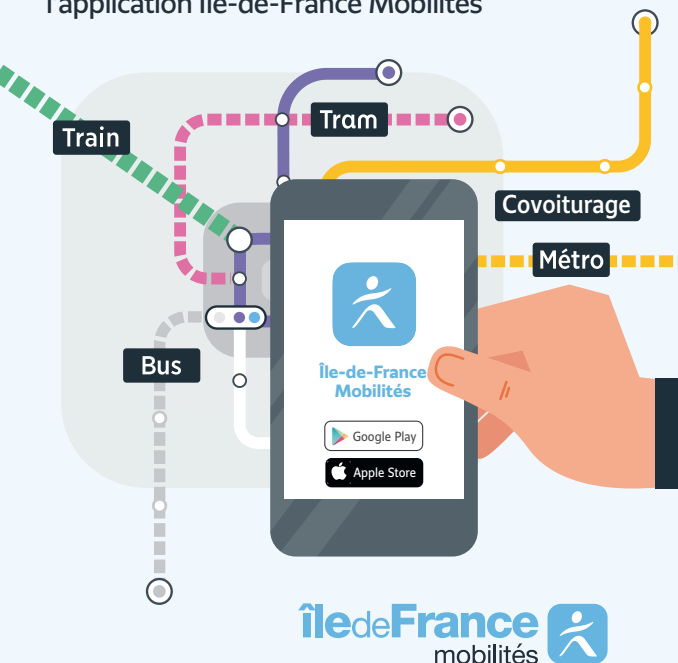

iledefrance-mobilites.fr  
Application disponible sur :

Disponible sur Google Play

Disponible sur Apple Store

**DM9****LINAS Château d'Eau → Gare de SAINT-MICHEL-SUR-ORGE****Du lundi au vendredi**

LINAS	Château d'Eau	06:41	07:11
LONGPONT-SUR-ORGE	Julien Hébert	06:47	07:18
SAINT-MICHEL-SUR-ORGE	Gare de Saint-Michel-sur-Orge	06:51	07:22

**DM9****Gare de SAINT-MICHEL-SUR-ORGE → LINAS Château d'Eau****Du lundi au vendredi**

SAINT-MICHEL-SUR-ORGE	Gare de Saint-Michel-sur-Orge	17:21	17:56	18:47
LONGPONT-SUR-ORGE	Jean Ferrat	17:26	18:01	18:52
LINAS	Château d'Eau	17:33	18:08	18:59

## Itinéraires, horaires, rechargement de votre passe Navigo et info trafic :

déplacez vous en toute simplicité avec l'application Île-de-France Mobilités

îledeFrance  
mobilités