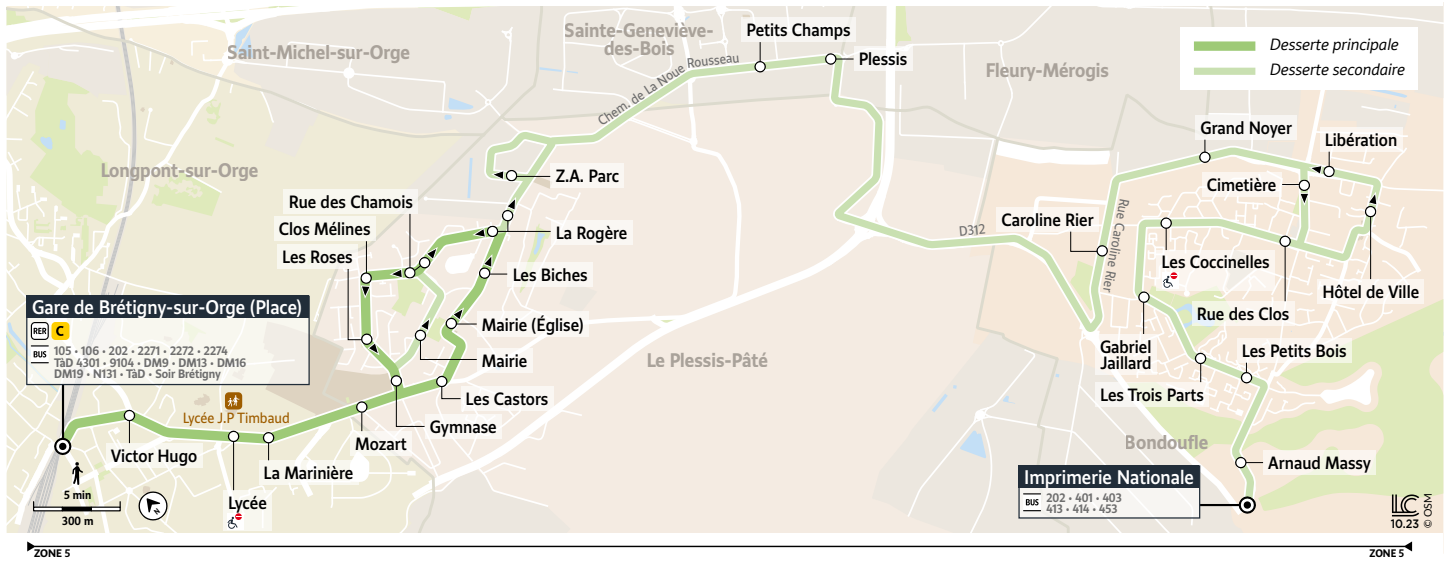

Horaires valables du 8 janvier au 7 juillet 2024

		Du lundi au vendredi												
BRÉTIGNY-SUR-ORGE	Gare de Brétigny Place	17:13	17:28	17:43	17:58	18:13	18:28	18:43	18:58	19:13	19:28	19:43	19:58	20:28
	Victor Hugo	17:14	17:29	17:44	17:59	18:14	18:29	18:44	18:59	19:14	19:29	19:44	19:59	20:29
	Lycée	17:15	17:30	17:45	18:00	18:15	18:30	18:45	19:00	19:15	19:30	19:45	20:00	20:30
	La Marinière	17:16	17:31	17:46	18:01	18:16	18:31	18:46	19:01	19:16	19:31	19:46	20:01	20:31
	Mozart	17:17	17:32	17:47	18:02	18:17	18:32	18:47	19:02	19:17	19:32	19:47	20:02	20:32
LE PLESSIS-PÂTÉ	Les Castors	17:18	17:33	17:48	18:03	18:18	18:33	18:48	19:03	19:18	19:33	19:48	20:03	20:33
	Gymnase
	Mairie
	Mairie (Eglise)	17:19	17:34	17:49	18:04	18:19	18:34	18:49	19:04	19:19	19:34	19:49	20:04	20:34
	Rue des Chamois
	Les Biches	17:20	17:35	17:50	18:05	18:20	18:35	18:50	19:05	19:20	19:35	19:50	20:05	20:35
	La Rogère	17:21	17:36	17:51	18:06	18:21	18:36	18:51	19:06	19:21	19:36	19:51	20:06	20:36
	Rue des Chamois	17:22	17:37	17:52	18:07	18:22	18:37	18:52	19:07	19:22	19:37	19:52	20:07	20:37
	Clos Méline	17:23	17:38	17:53	18:08	18:23	18:38	18:53	19:08	19:23	19:38	19:53	20:08	20:38
	Les Roses	17:24	17:39	17:54	18:09	18:24	18:39	18:54	19:09	19:24	19:39	19:54	20:09	20:39
BRÉTIGNY-SUR-ORGE	Gymnase	17:25	17:40	17:55	18:10	18:25	18:40	18:55	19:10	19:25	19:40	19:55	20:10	20:40
	Mozart	17:26	17:41	17:56	18:11	18:26	18:41	18:56	19:11	19:26	19:41	19:56	20:11	20:41
	La Marinière	17:27	17:42	17:57	18:12	18:27	18:42	18:57	19:12	19:27	19:42	19:57	20:12	20:42
	Lycée	17:28	17:43	17:58	18:13	18:28	18:43	18:58	19:13	19:28	19:43	19:58	20:13	20:43
	Victor Hugo	17:29	17:44	17:59	18:14	18:29	18:44	18:59	19:14	19:29	19:44	19:59	20:14	20:44
Gare de Brétigny Place	17:30	17:45	18:00	18:15	18:30	18:45	19:00	19:15	19:30	19:45	20:00	20:15	20:45	