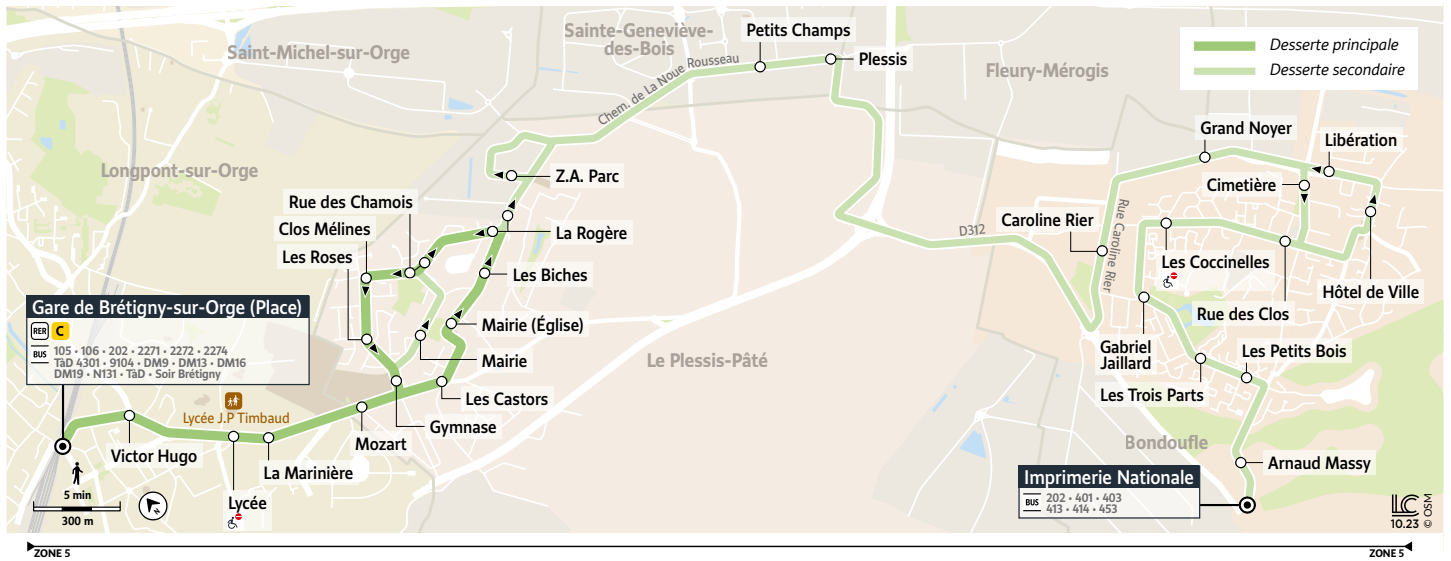

@CoeurEs_IDFM
L'information en direct :
01 69 46 69 00
service gratuit + prix appel
Du lundi au samedi de 6h30 à 20h

Téléchargez gratuitement les applications :

2273

BRÉTIGNY-SUR-ORGE Gare Place → BONDOUFLE Imprimerie Nationale

*Cet arrêt est desservi Rue des Chamois

** L'arrêt La Rogère est desservi Rte de Liers

Aucun service dimanche et jours fériés

TRANSDEV COEUR ESSONNE
1 av. de la Résistance - ZI de la Croix Blanche
91700 Sainte-Geneviève-des-Bois
iledefrance-mobilites.fr