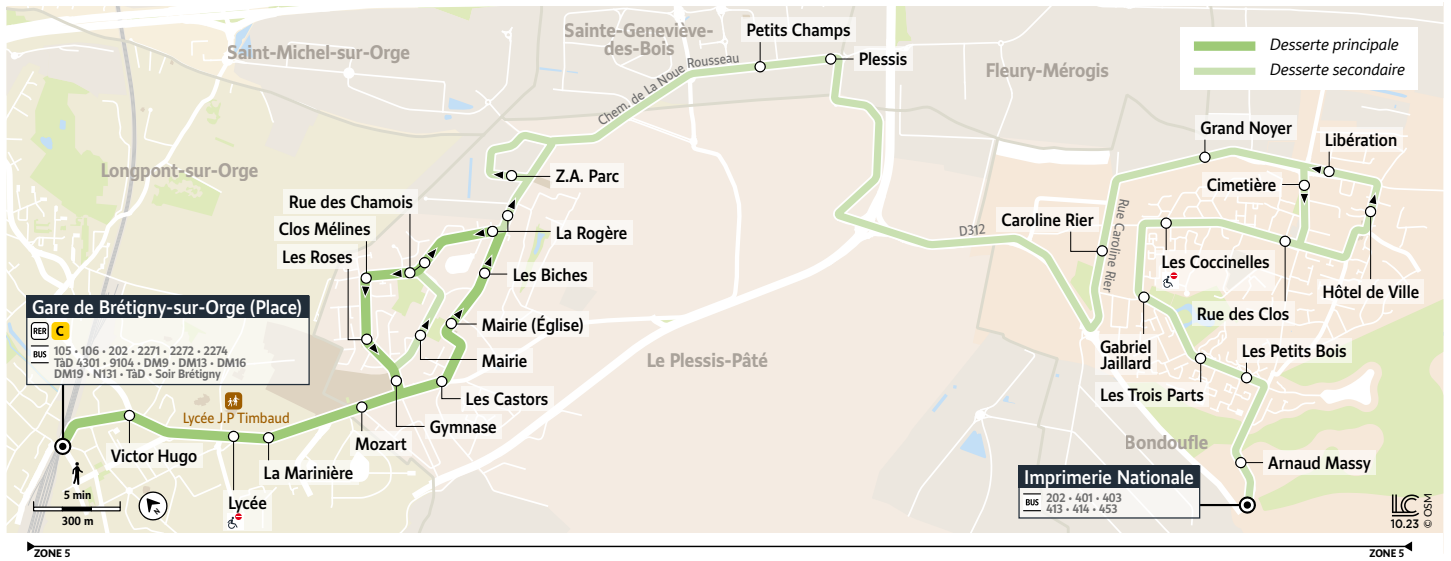

2273

BRÉTIGNY-SUR-ORGE Gare Place → Circulaire Via LE PLESSIS PÂTÉ / BONDOUFLE Imprimerie Nationale

Horaires valables du 8 janvier au 7 juillet 2024

		Du lundi au vendredi														
BRÉTIGNY-SUR-ORGE	Gare de Brétigny Place	5:52	6:07	6:22	6:37	6:52	7:07	7:22	7:37	7:52	8:07	8:22	8:37	8:52	9:07	9:22
	Victor Hugo	5:53	6:08	6:23	6:38	6:53	7:08	7:23	7:38	7:53	8:08	8:23	8:38	8:53	9:08	9:23
	Lycée	5:54	6:09	6:24	6:39	6:54	7:09	7:24	7:39	7:54	8:09	8:24	8:39	8:54	9:09	9:24
	La Marinière	5:55	6:10	6:25	6:40	6:55	7:10	7:25	7:40	7:55	8:10	8:25	8:40	8:55	9:10	9:25
	Mozart	5:56	6:11	6:26	6:41	6:56	7:11	7:26	7:41	7:56	8:11	8:26	8:41	8:56	9:11	9:26
LE PLESSIS-PÂTÉ	Les Castors	5:57	6:12	6:27	6:42	6:57	7:12	7:27	7:42	7:57	8:12	8:27	8:42	8:57	9:12	9:27
	Gymnase
	Mairie
	Mairie (Eglise)	5:58	6:13	6:28	6:43	6:58	7:13	7:28	7:43	7:58	8:13	8:28	8:43	8:58	9:13	9:28
	Rue des Chamois
	Les Biches	5:59	6:14	6:29	6:44	6:59	7:14	7:29	7:44	7:59	8:14	8:29	8:44	8:59	9:14	9:29
	La Rogère	6:00	6:15	6:30	6:45	7:00	7:15	7:30	7:45	8:00	8:15	8:30	8:45	9:00	9:15	9:30
	Rue des Chamois	6:01	6:16	6:31	6:46	7:01	7:16	7:31	7:46	8:01	8:16	8:31	8:46	9:01	9:16	9:31
	Clos Méline	6:02	6:17	6:32	6:47	7:02	7:17	7:32	7:47	8:02	8:17	8:32	8:47	9:02	9:17	9:32
	Les Roses	6:03	6:18	6:33	6:48	7:03	7:18	7:33	7:48	8:03	8:18	8:33	8:48	9:03	9:18	9:33
BRÉTIGNY-SUR-ORGE	Gymnase	6:04	6:19	6:34	6:49	7:04	7:19	7:34	7:49	8:04	8:19	8:34	8:49	9:04	9:19	9:34
	Mozart	6:05	6:20	6:35	6:50	7:05	7:20	7:35	7:50	8:05	8:20	8:35	8:50	9:05	9:20	9:35
	La Marinière	6:06	6:21	6:36	6:51	7:06	7:21	7:36	7:51	8:06	8:21	8:36	8:51	9:06	9:21	9:36
	Lycée	6:07	6:22	6:37	6:52	7:07	7:22	7:37	7:52	8:07	8:22	8:37	8:52	9:07	9:22	9:37
	Victor Hugo	6:08	6:23	6:38	6:53	7:08	7:23	7:38	7:53	8:08	8:23	8:38	8:53	9:08	9:23	9:38
Gare de Brétigny Place	6:09	6:24	6:39	6:54	7:09	7:24	7:39	7:54	8:09	8:24	8:39	8:54	9:09	9:24	9:39	