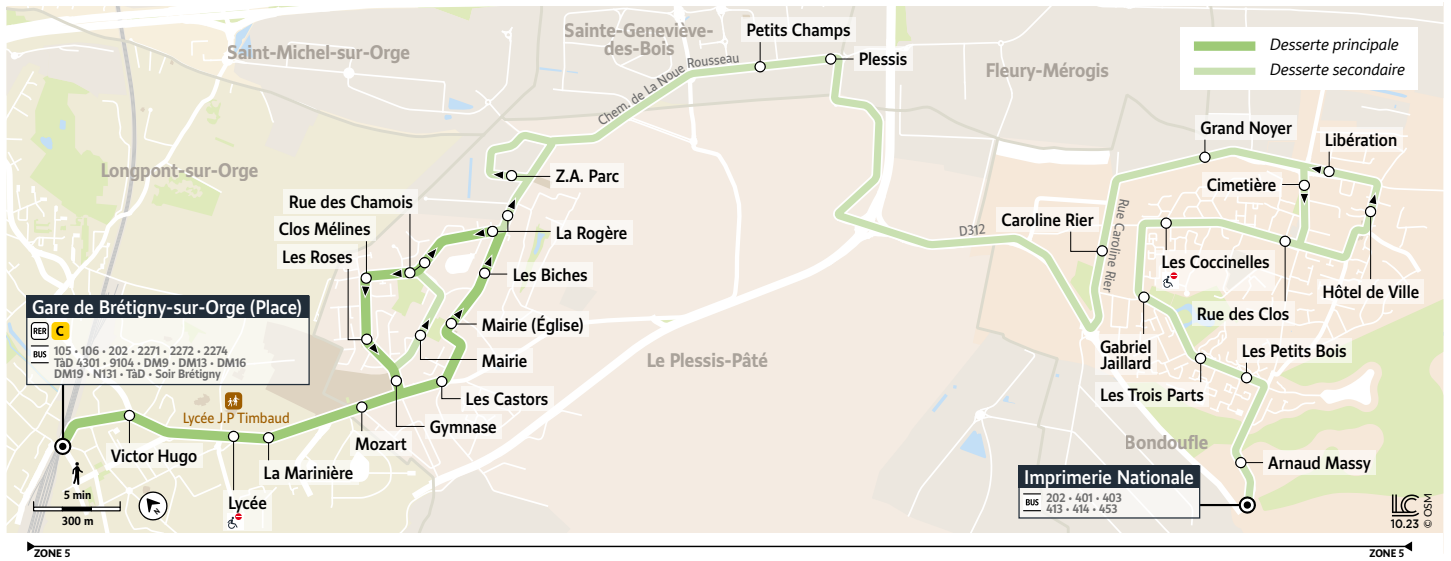

Horaires valables du 8 janvier au 7 juillet 2024

		Le samedi																				
BONDOUFLE	Imprimerie Nationale	6:07	6:22	6:52	7:22	7:52	8:22	8:51	9:52	10:37	11:52	12:52	14:14	14:44	15:44	16:52	17:22	17:51	18:22	18:52	19:21	19:52
	Arnaud Massy	6:08	6:23	6:53	7:23	7:53	8:23	8:52	9:53	10:38	11:53	12:53	14:15	14:45	15:45	16:53	17:23	17:52	18:23	18:53	19:22	19:53
	Les Petits Bois	6:10	6:25	6:55	7:25	7:55	8:25	8:54	9:55	10:40	11:55	12:55	14:17	14:47	15:47	16:55	17:25	17:54	18:25	18:55	19:24	19:55
	Les Trois Parts	6:10	6:25	6:55	7:25	7:55	8:25	8:54	9:55	10:40	11:55	12:55	14:17	14:47	15:47	16:55	17:25	17:54	18:25	18:55	19:24	19:55
	Gabriel Jaillard	6:11	6:26	6:56	7:26	7:56	8:26	8:55	9:56	10:41	11:56	12:56	14:18	14:48	15:48	16:56	17:26	17:55	18:26	18:56	19:25	19:56
	Les Coccinelles	6:12	6:27	6:57	7:27	7:57	8:27	8:56	9:57	10:42	11:57	12:57	14:19	14:49	15:49	16:57	17:27	17:56	18:27	18:57	19:26	19:57
	Rue des Clos	6:14	6:29	6:59	7:29	7:59	8:29	8:58	9:59	10:44	11:59	12:59	14:21	14:51	15:51	16:59	17:29	17:58	18:29	18:59	19:28	19:59
	Hôtel de Ville	6:15	6:30	7:00	7:30	8:00	8:30	8:59	10:00	10:45	12:00	13:00	14:22	14:52	15:52	17:00	17:30	17:59	18:30	19:00	19:29	20:00
	Libération	6:16	6:31	7:01	7:31	8:01	8:31	9:00	10:01	10:46	12:01	13:01	14:23	14:53	15:53	17:01	17:31	18:00	18:31	19:01	19:30	20:01
	Grand Noyer	6:17	6:32	7:02	7:32	8:02	8:32	9:01	10:02	10:47	12:02	13:02	14:24	14:54	15:54	17:02	17:32	18:01	18:32	19:02	19:31	20:02
Caroline Rier	6:19	6:34	7:04	7:34	8:04	8:34	9:03	10:04	10:49	12:04	13:04	14:26	14:56	15:56	17:04	17:34	18:03	18:34	19:04	19:33	20:04	
STE-GENEVIÈVE-DES-BOIS	Plessis	6:23	6:38	7:08	7:38	8:08	8:38	9:07	10:08	10:53	12:08	13:08	14:30	15:00	16:00	17:08	17:38	18:07	18:38	19:08	19:37	20:08
	Petits Champs	6:24	6:39	7:09	7:39	8:09	8:39	9:08	10:09	10:54	12:09	13:09	14:31	15:01	16:01	17:09	17:39	18:08	18:39	19:09	19:38	20:09
LE PLESSIS-PÂTÉ	ZA Parc	6:27	6:42	7:12	7:42	8:12	8:42	9:11	10:12	10:57	12:12	13:12	14:34	15:04	16:04	17:12	17:42	18:11	18:42	19:12	19:41	20:12
	La Rogère	6:30	6:45	7:15	7:45	8:15	8:45	9:14	10:15	11:00	12:15	13:15	14:37	15:07	16:07	17:15	17:45	18:14	18:45	19:15	19:44	20:15
	Rue des Chamois	6:31	6:46	7:16	7:46	8:16	8:46	9:15	10:16	11:01	12:16	13:16	14:38	15:08	16:08	17:16	17:46	18:15	18:46	19:16	19:45	20:16
	Clos Méline	6:32	6:47	7:17	7:47	8:17	8:47	9:16	10:17	11:02	12:17	13:17	14:39	15:09	16:09	17:17	17:47	18:16	18:47	19:17	19:46	20:17
	Les Roses	6:33	6:48	7:18	7:48	8:18	8:48	9:17	10:18	11:03	12:18	13:18	14:40	15:10	16:10	17:18	17:48	18:17	18:48	19:18	19:47	20:18
	Gymnase	6:33	6:48	7:18	7:48	8:18	8:48	9:17	10:18	11:03	12:18	13:18	14:40	15:10	16:10	17:18	17:48	18:17	18:48	19:18	19:47	20:18
BRÉTI-GNY-SUR-ORGE	Mozart	6:34	6:49	7:19	7:49	8:19	8:49	9:18	10:19	11:04	12:19	13:19	14:41	15:11	16:11	17:19	17:49	18:18	18:49	19:19	19:48	20:19
	La Marinière	6:35	6:50	7:20	7:50	8:20	8:50	9:19	10:20	11:05	12:20	13:20	14:42	15:12	16:12	17:20	17:50	18:19	18:50	19:20	19:49	20:20
	Lycée	6:35	6:50	7:20	7:50	8:20	8:50	9:19	10:20	11:05	12:20	13:20	14:42	15:12	16:12	17:20	17:50	18:19	18:50	19:20	19:49	20:20
	Victor Hugo	6:36	6:51	7:21	7:51	8:21	8:51	9:20	10:21	11:06	12:21	13:21	14:43	15:13	16:13	17:21	17:51	18:20	18:51	19:21	19:50	20:21
	Gare de Brétigny Place	6:38	6:53	7:23	7:53	8:23	8:53	9:22	10:23	11:08	12:23	13:23	14:45	15:15	16:15	17:23	17:53	18:22	18:53	19:23	19:52	20:23