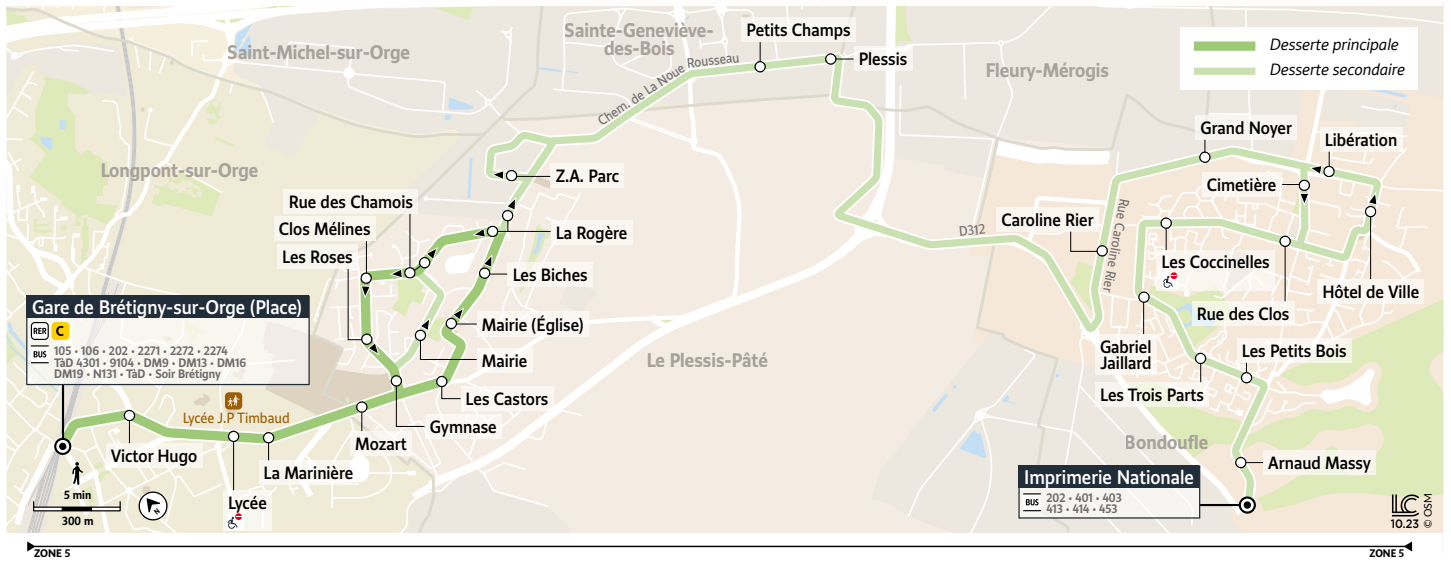

Aucun service dimanche et jours fériés

TRANSDEV COEUR ESSONNE
 1 av. de la Résistance - ZI de la Croix Blanche
 91700 Sainte-Geneviève-des-Bois
 iledefrance-mobilites.fr

@CoeurEs_IDFM
 L'information en direct :
01 69 46 69 00
 service gratuit + prix appel
 Du lundi au samedi de 6h30 à 20h

Les horaires sont calculés dans des conditions normales de circulation et sont sujets à des aléas.

Téléchargez gratuitement les applications :

île de France
 mobilités

2273

BRÉTIGNY-SUR-ORGE Gare Place → Circulaire Via LE PLESSIS PÂTÉ / BONDOUFLE Imprimerie Nationale

Aucun service dimanche et jours fériés

Les horaires sont calculés dans des conditions normales de circulation et sont sujets à des aléas.

TRANSDEV COEUR ESSONNE
1 av. de la Résistance - ZI de la Croix Blanche
91700 Sainte-Geneviève-des-Bois
iledefrance-mobilites.fr