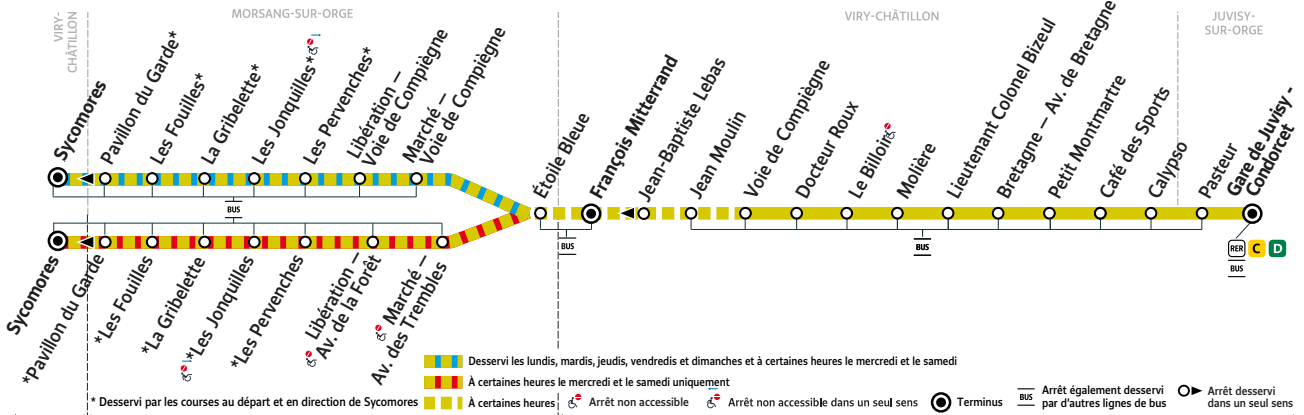

		Dimanche et jours fériés								
VIRY-CHÂTILLON	François Mitterrand	06:37	08:05	10:34	13:32	16:16	18:31	20:34	22:08	
	Jean Moulin	06:38	08:06	10:35	13:33	16:17	18:32	20:35	22:09	
	Voie de Compiègne	06:40	08:08	10:37	13:35	16:19	18:34	20:37	22:10	
	Docteur Roux	06:41	08:09	10:38	13:36	16:20	18:35	20:38	22:11	
	Le Billoir	06:42	08:10	10:39	13:37	16:21	18:36	20:39	22:12	
	Provence	06:43	08:12	10:41	13:39	16:23	18:38	20:41	22:14	
	Bretagne - Av. de Provence	06:44	08:13	10:42	13:40	16:24	18:39	20:42	22:15	
	L'Envol	06:48	08:18	10:48	13:45	16:29	18:44	20:47	22:20	
	Calypso	06:50	08:20	10:51	13:48	16:31	18:46	20:49	22:22	
JUVISY-SUR-ORGE	Gare de Juvisy - Condorcet	06:52	08:22	10:53	13:50	16:33	18:48	20:51	22:24	

DM3A

VIRY-CHÂTILLON

JUVISY-SUR-ORGE

ZONE 4

DM3B

VIRY-CHÂTILLON

JUVISY-SUR-ORGE

ZONE 4

ZONE 5

ZONE 4

		Du	lundi au vendredi							
JUVISY-SUR-ORGE	Gare de Juvisy - Condorcet	05:39	06:09	06:24	06:54	07:09	07:39	07:54	08:09	08:14
VIRY-CHÂTILLON	Calypso	05:42	06:12	06:27	06:57	07:12	07:43	07:58	08:13	08:18
	Bretagne - Av. de Bretagne	05:46	06:16	06:32	07:02	07:17	07:49	08:04	08:19	08:24
	Lieutenant Colonel Bizeul	05:47	06:17	06:33	07:03	07:18	07:50	08:06	08:21	08:25
	Le Billoir	05:50	06:20	06:36	07:06	07:21	07:53	08:09	08:24	08:27
	Docteur Roux	05:51	06:21	06:37	07:07	07:22	07:54	08:10	08:25	08:28
	Voie de Compiègne	05:53	06:23	06:39	07:09	07:25	07:57	08:12	08:27	08:30
	Jean-Baptiste Lebas		06:24		07:10		07:58		08:28	
	Jean Moulin	05:54		06:40		07:26		08:13		08:31
	François Mitterrand	05:55	06:25	06:41	07:11	07:27	08:00	08:14	08:30	08:33
MORSANG-SUR-ORGE	Étoile Bleue	05:57		06:43		07:29		08:17		08:35
VIRY-CHÂTILLON	Sycomores	06:07		06:53		07:39		08:27		08:45