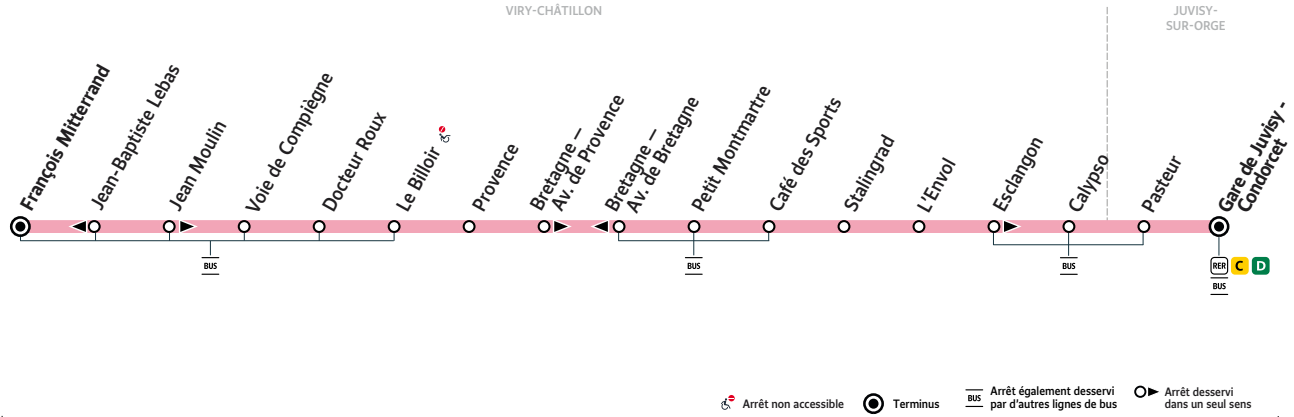

DM3A

VIRY-CHÂTILLON

JUVISY-SUR-ORGE