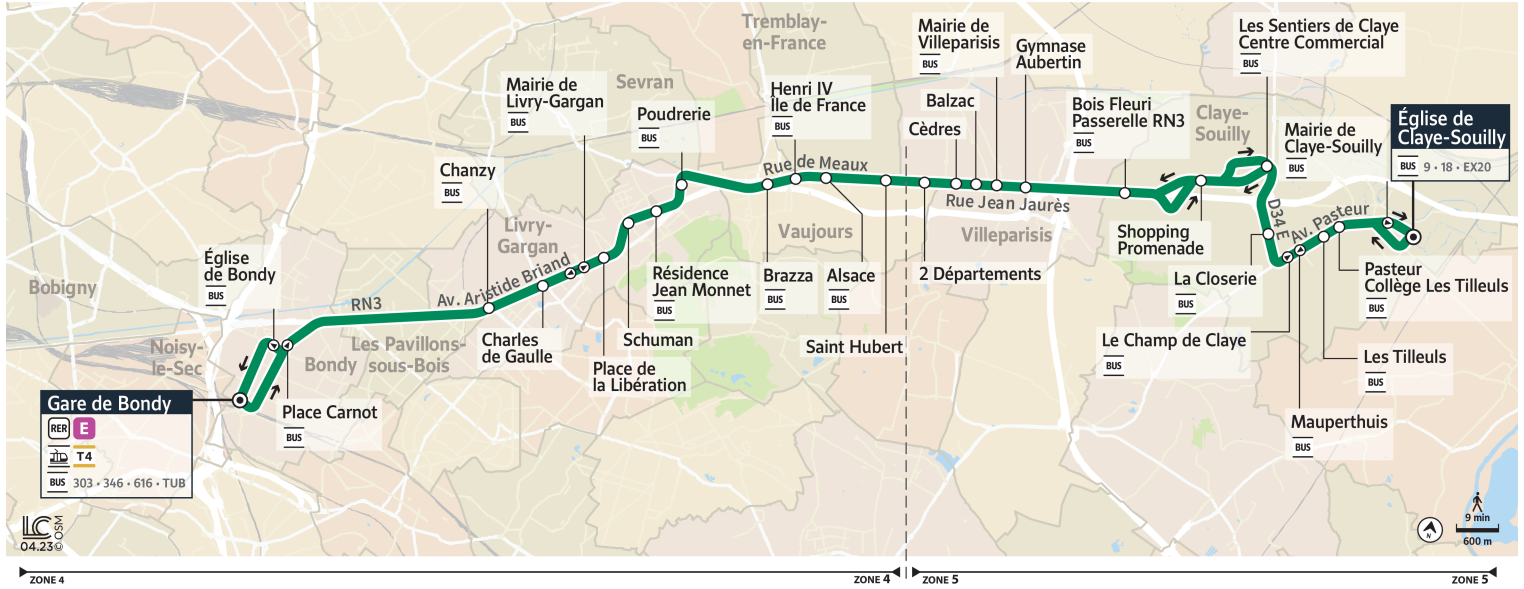

Horaires valables à partir du 28 août 2023

		Samedi														
BONDY	Gare de Bondy	6:44	7:43	8:44	9:14	10:13	11:29	12:29	13:14	14:09	15:09	15:39	16:39	17:39	18:39	19:39
	Place Carnot	6:49	7:48	8:49	9:19	10:18	11:34	12:34	13:19	14:14	15:14	15:44	16:44	17:44	18:44	19:44
LIVRY-GARGAN	Chanzy	7:03	8:02	9:03	9:33	10:32	11:48	12:48	13:33	14:28	15:28	15:58	16:58	17:58	18:58	19:58
	Charles de Gaulle	7:05	8:04	9:05	9:35	10:34	11:50	12:50	13:35	14:30	15:30	16:00	17:00	18:00	19:00	20:00
	Mairie de Livry-Gargan	7:06	8:05	9:06	9:36	10:35	11:51	12:51	13:36	14:31	15:31	16:01	17:01	18:01	19:01	20:01
	Place de la Libération	7:08	8:07	9:08	9:38	10:37	11:53	12:53	13:38	14:33	15:33	16:03	17:03	18:03	19:03	20:03
	Schuman	7:10	8:09	9:10	9:40	10:39	11:55	12:55	13:40	14:35	15:35	16:05	17:05	18:05	19:05	20:05
	Résidence Jean Monnet	7:12	8:11	9:12	9:42	10:41	11:57	12:57	13:42	14:37	15:37	16:07	17:07	18:07	19:07	20:07
VAUJOURS	Poudrierie	7:14	8:13	9:14	9:44	10:43	11:59	12:59	13:44	14:39	15:39	16:09	17:09	18:09	19:09	20:09
	Brazza	7:18	8:17	9:18	9:48	10:47	12:03	13:03	13:48	14:43	15:43	16:13	17:13	18:13	19:13	20:13
	Henri IV-Île de France	7:21	8:20	9:21	9:51	10:50	12:06	13:06	13:51	14:46	15:46	16:16	17:16	18:16	19:16	20:16
	Alsace	7:22	8:21	9:22	9:52	10:51	12:07	13:07	13:52	14:47	15:47	16:17	17:17	18:17	19:17	20:17
VILLEPARISIS	Saint-Hubert	7:25	8:24	9:25	9:55	10:54	12:10	13:10	13:55	14:50	15:50	16:20	17:20	18:20	19:20	20:20
	2 Départements	7:27	8:26	9:27	9:57	10:56	12:12	13:12	13:57	14:52	15:52	16:22	17:22	18:22	19:22	20:22
	Cèdres	7:27	8:26	9:27	9:57	10:56	12:12	13:12	13:57	14:52	15:52	16:22	17:22	18:22	19:22	20:22
	Balzac	7:29	8:28	9:29	9:59	10:58	12:14	13:14	13:59	14:54	15:54	16:24	17:24	18:24	19:24	20:24
CLAYE-SOUILLY	Mairie de Villeparisis	7:30	8:29	9:30	10:00	10:59	12:15	13:15	14:00	14:55	15:55	16:25	17:25	18:25	19:25	20:25
	Gymnase Aubertin	7:30	8:29	9:30	10:00	10:59	12:15	13:15	14:00	14:55	15:55	16:25	17:25	18:25	19:25	20:25
	Bois Fleuri-Passerelle RN3	7:37	8:36	9:37	10:07	11:06	12:22	13:22	14:07	15:02	16:02	16:32	17:32	18:32	19:32	20:32
CLAYE-SOUILLY	Shopping Promenade	7:40	8:39	9:40	10:10	11:09	12:25	13:25	14:10	15:05	16:05	16:35	17:35	18:35	19:35	20:35
	Les Sentiers de Claye-C. Cial	7:42	8:41	9:42	10:12	11:11	12:27	13:27	14:12	15:07	16:07	16:37	17:37	18:37	19:37	20:37
	La Closerie	7:44	8:43	9:44	10:14	11:13	12:29	13:29	14:14	15:09	16:09	16:39	17:39	18:39	19:39	20:39
	Le Champ de Claye	7:45	8:44	9:45	10:15	11:14	12:30	13:30	14:15	15:10	16:10	16:40	17:40	18:40	19:40	20:40
	Les Tilleuls	7:46	8:45	9:46	10:16	11:15	12:31	13:31	14:16	15:11	16:11	16:41	17:41	18:41	19:41	20:41
	Pasteur-Collège Les Tilleuls	7:46	8:45	9:46	10:16	11:15	12:31	13:31	14:16	15:11	16:11	16:41	17:41	18:41	19:41	20:41
	Mairie de Claye-Souilly	7:48	8:47	9:48	10:18	11:17	12:33	13:33	14:18	15:13	16:13	16:43	17:43	18:43	19:43	20:43
	Église de Claye-Souilly	7:48	8:47	9:48	10:18	11:17	12:33	13:33	14:18	15:13	16:13	16:43	17:43	18:43	19:43	20:43

Bon à savoir