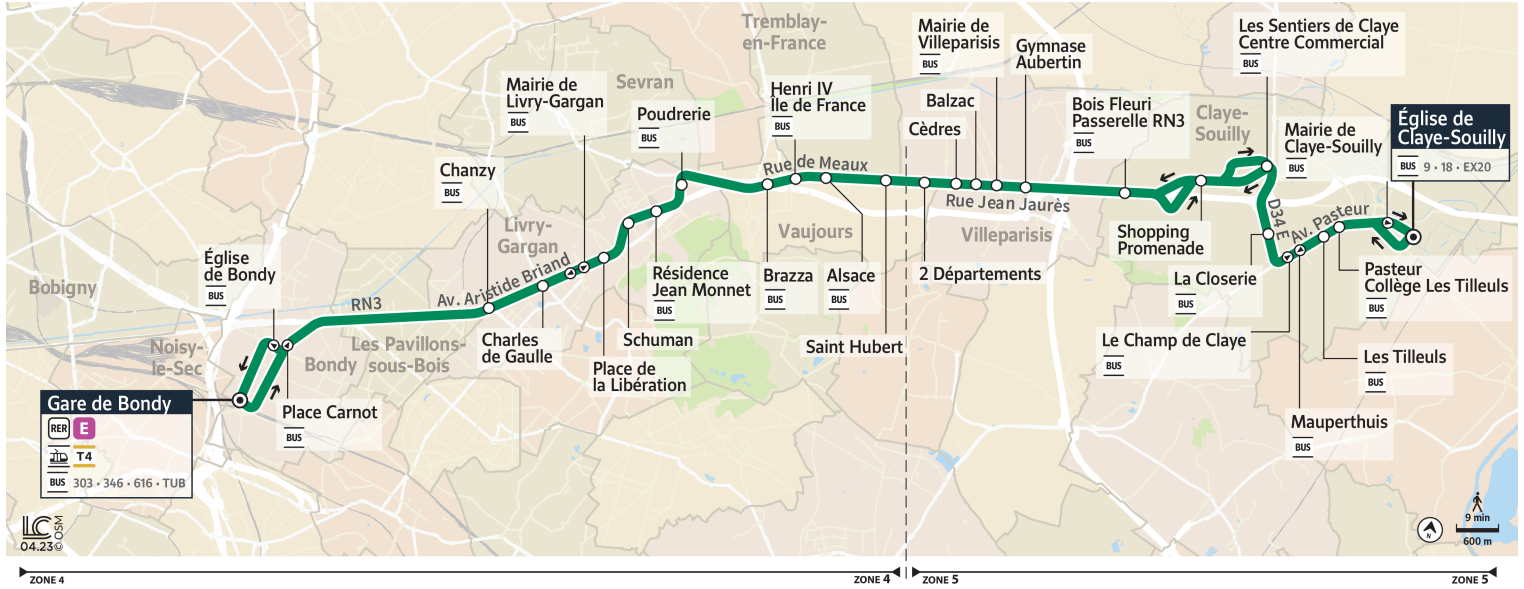

Horaires valables à partir du 28 août 2023

		Du lundi au vendredi															
CLAYE-SOUILLY	Église de Claye-Souilly	12:00	12:30	13:00	13:30	14:00	14:30	15:00	15:30	16:00	16:20	16:40	17:00	17:20	17:50	18:20	
	Pasteur-Collège Les Tilleuls	12:01	12:31	13:01	13:31	14:01	14:31	15:01	15:31	16:01	16:21	16:41	17:01	17:21	17:51	18:21	
	Les Tilleuls	12:01	12:31	13:01	13:31	14:01	14:31	15:01	15:31	16:01	16:21	16:41	17:02	17:22	17:52	18:22	
	Mauperthuis	12:02	12:32	13:02	13:32	14:02	14:32	15:02	15:32	16:02	16:22	16:42	17:02	17:22	17:52	18:22	
	La Closerie	12:03	12:33	13:03	13:33	14:03	14:33	15:03	15:33	16:03	16:23	16:43	17:04	17:24	17:54	18:24	
	Les Sentiers de Claye-C. Cial	12:04	12:34	13:04	13:34	14:04	14:34	15:04	15:34	16:04	16:24	16:44	17:05	17:25	17:55	18:25	
	Shopping Promenade	12:06	12:36	13:06	13:36	14:06	14:36	15:06	15:36	16:06	16:26	16:46	17:07	17:27	17:57	18:27	
	Bois Fleuri-Passerelle RN3	12:07	12:37	13:07	13:37	14:07	14:37	15:07	15:37	16:07	16:27	16:47	17:09	17:29	17:59	18:29	
VILLEPARISIS	Gymnase Aubertin	12:12	12:42	13:12	13:42	14:12	14:42	15:12	15:42	16:12	16:32	16:52	17:14	17:34	18:04	18:34	
	Mairie de Villeparisis	12:13	12:43	13:13	13:43	14:13	14:43	15:13	15:43	16:13	16:33	16:53	17:15	17:35	18:05	18:35	
	Balzac	12:14	12:44	13:14	13:44	14:14	14:44	15:14	15:44	16:14	16:34	16:54	17:16	17:36	18:06	18:36	
	Cèdres	12:15	12:45	13:15	13:45	14:15	14:45	15:15	15:45	16:15	16:35	16:55	17:17	17:37	18:07	18:37	
	2 Départements	12:16	12:46	13:16	13:46	14:16	14:46	15:16	15:46	16:16	16:36	16:56	17:18	17:38	18:08	18:38	
VAUJOURS	Saint-Hubert	12:18	12:48	13:18	13:48	14:18	14:48	15:18	15:48	16:18	16:38	16:58	17:20	17:40	18:10	18:40	
	Alsace	12:20	12:50	13:20	13:50	14:20	14:50	15:20	15:50	16:20	16:40	17:00	17:22	17:42	18:12	18:42	
	Henri IV-Île de France	12:21	12:51	13:21	13:51	14:21	14:51	15:21	15:51	16:21	16:41	17:01	17:23	17:43	18:13	18:43	
	Brazza	12:23	12:53	13:23	13:53	14:23	14:53	15:23	15:53	16:23	16:43	17:03	17:25	17:45	18:15	18:45	
LIVRY-GARGAN	Poudrerie	12:26	12:56	13:26	13:56	14:26	14:56	15:26	15:56	16:26	16:46	17:06	17:28	17:48	18:18	18:48	
	Résidence Jean Monnet	12:28	12:58	13:28	13:58	14:28	14:58	15:28	15:58	16:28	16:48	17:08	17:30	17:50	18:20	18:50	
	Schuman	12:30	13:00	13:30	14:00	14:30	15:00	15:30	16:00	16:30	16:50	17:10	17:32	17:52	18:22	18:52	
	Place de la Libération	12:32	13:02	13:32	14:02	14:32	15:02	15:32	16:02	16:32	16:52	17:12	17:34	17:54	18:24	18:54	
	Mairie de Livry-Gargan	12:34	13:04	13:34	14:04	14:34	15:04	15:34	16:04	16:34	16:54	17:14	17:36	17:56	18:26	18:56	
	Charles de Gaulle	12:35	13:05	13:35	14:05	14:35	15:05	15:35	16:05	16:35	16:55	17:15	17:37	17:57	18:27	18:57	
BONDY	Chanzy	12:37	13:07	13:37	14:07	14:37	15:07	15:37	16:07	16:37	16:57	17:17	17:39	17:59	18:29	18:59	
	Église de Bondy	12:53	13:23	13:53	14:23	14:53	15:23	15:53	16:23	16:53	17:13	17:33	17:55	18:15	18:45	19:15	
	Gare de Bondy	12:57	13:27	13:57	14:27	14:57	15:27	15:57	16:27	16:57	17:17	17:37	17:59	18:19	18:49	19:19	

Bon à savoir