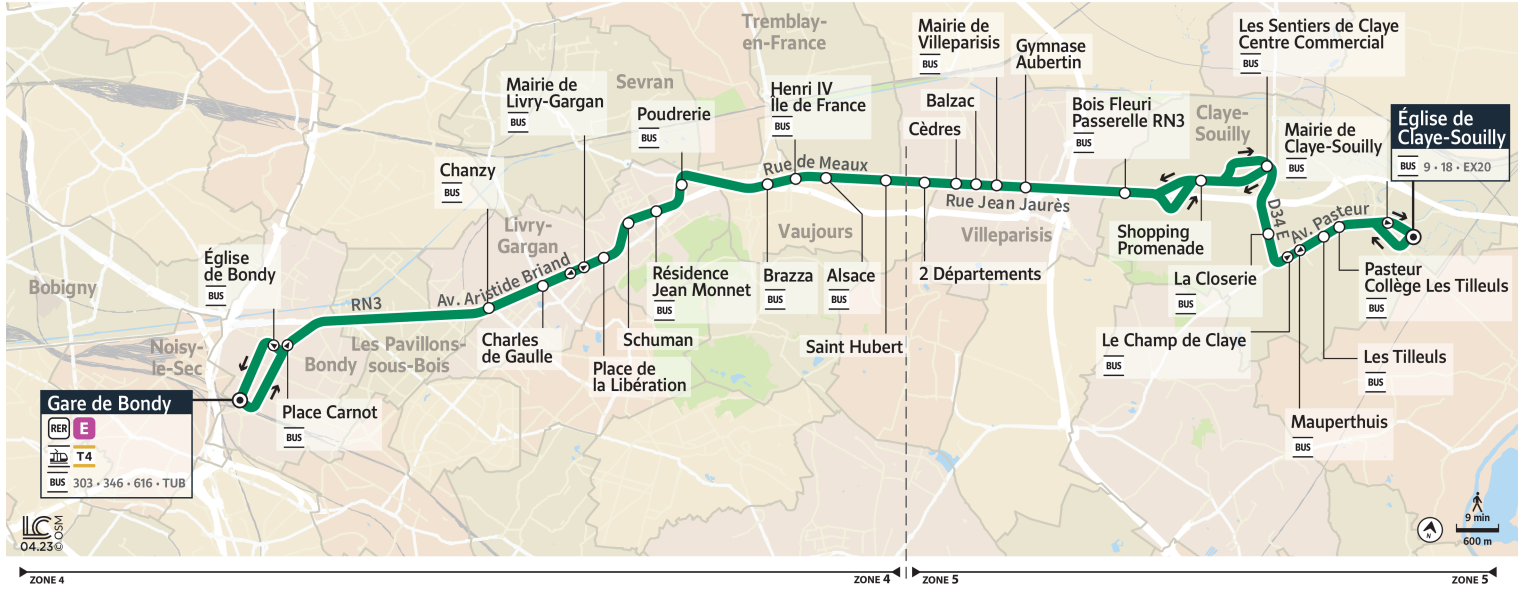

Horaires valables à partir du 28 août 2023

	Samedi	
CLAYE-SOUILLY	Église de Claye-Souilly	19:00
	Pasteur-Collège Les Tilleuls	19:02
	Les Tilleuls	19:02
	Mauperthuis	19:03
	La Closerie	19:04
	Les Sentiers de Claye-C. Cial	19:06
	Shopping Promenade	19:09
VILLEPARISIS	Bois Fleuri-Passerelle RN3	19:11
	Gymnase Aubertin	19:16
	Mairie de Villeparisis	19:17
	Balzac	19:18
	Cèdres	19:19
VAUJOURS	2 Départements	19:20
	Saint-Hubert	19:22
	Alsace	19:24
	Henri IV-Île de France	19:25
LIVRY-GARGAN	Brazza	19:27
	Poudrerie	19:30
	Résidence Jean Monnet	19:32
	Schuman	19:34
	Place de la Libération	19:36
	Mairie de Livry-Gargan	19:38
BONDY	Charles de Gaulle	19:39
	Chanzy	19:41
	Église de Bondy	19:55
	Gare de Bondy	19:59

i Bon à savoir

→ Pas de service les dimanches et jours fériés.

→ Ces horaires sont donnés à titre indicatif et sont soumis aux aléas de circulation.