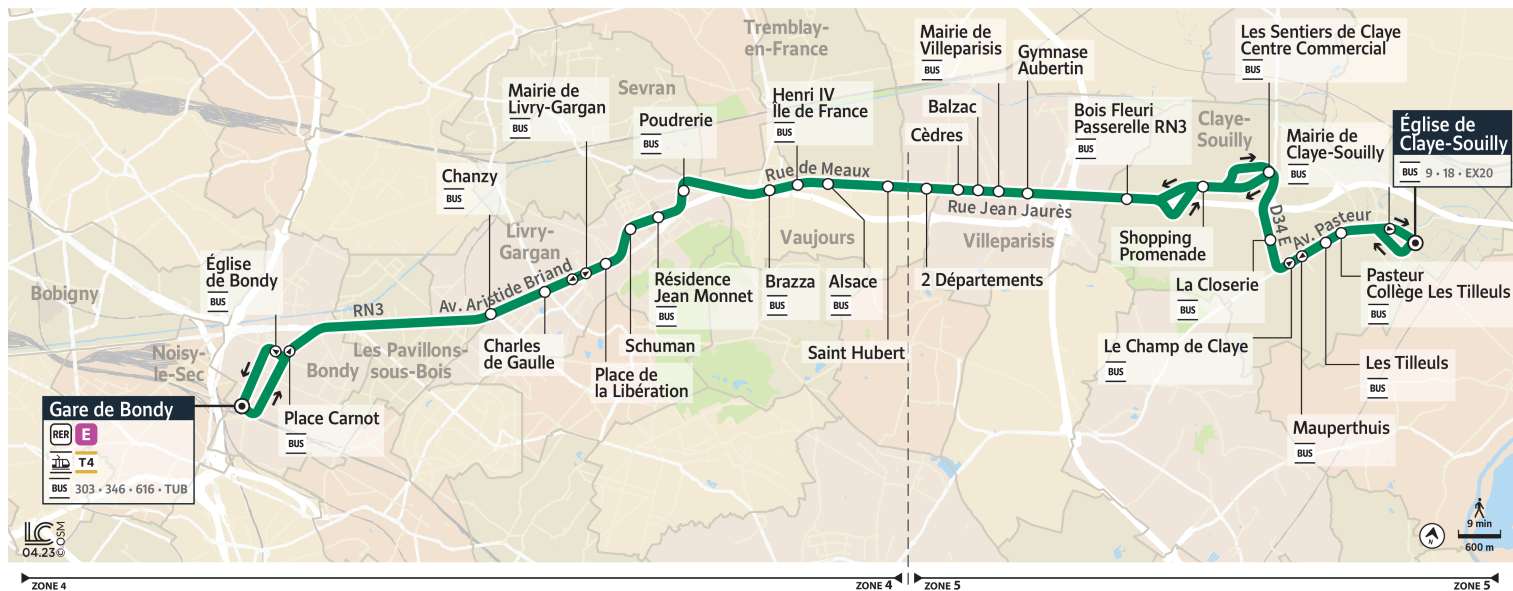

Horaires valables à partir du 28 août 2023