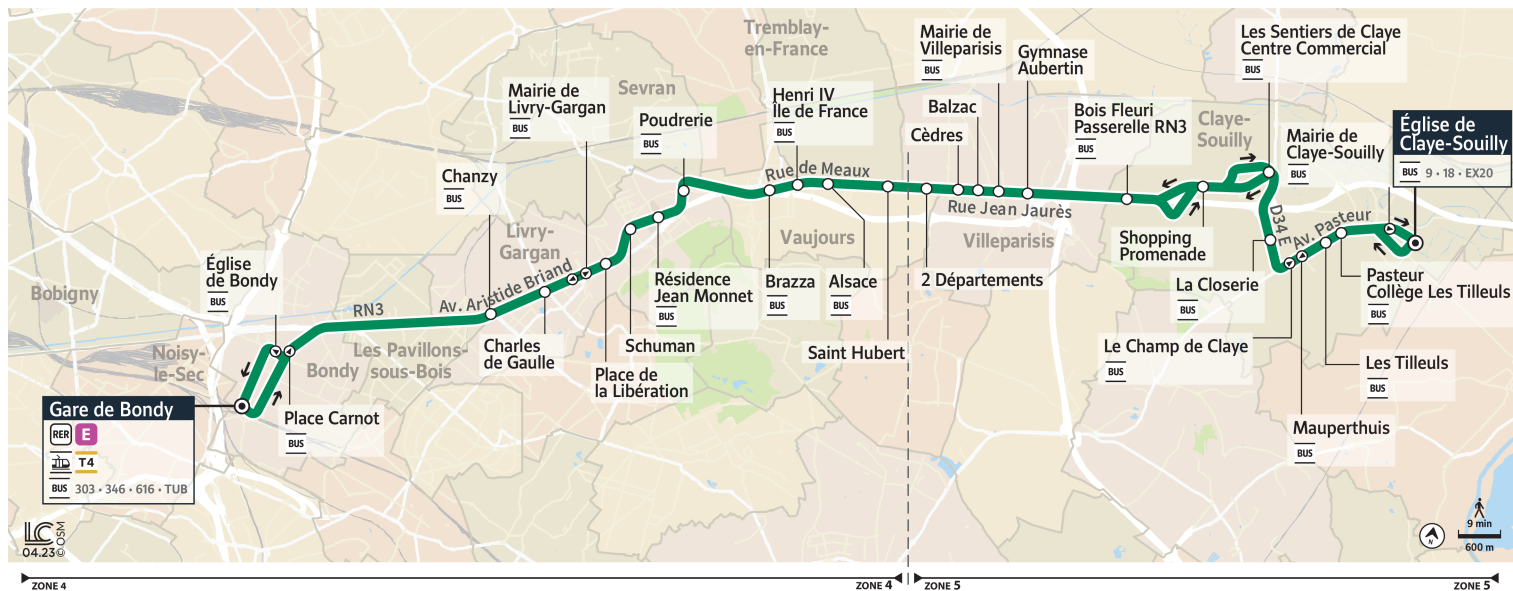

Horaires valables à partir du 28 août 2023

		Samedi
BONDY	Gare de Bondy	20:09
	Place Carnot	20:14
LIVRY-GARGAN	Chanzy	20:28
	Charles de Gaulle	20:30
	Mairie de Livry-Gargan	20:31
	Place de la Libération	20:33
	Schuman	20:35
	Résidence Jean Monnet	20:37
VAUJOURS	Poudrierie	20:39
	Brazza	20:43
	Henri IV-Île de France	20:46
VILLEPARISIS	Alsace	20:47
	Saint-Hubert	20:50
	2 Départements	20:52
	Cèdres	20:52
CLAYE-SOUILLY	Balzac	20:54
	Mairie de Villeparisis	20:55
	Gymnase Aubertin	20:55
	Bois Fleuri-Passerelle RN3	21:02
CLAYE-SOUILLY	Shopping Promenade	21:05
	Les Sentiers de Claye-C. Cial	21:07
	La Closserie	21:09
	Le Champ de Claye	21:10
	Les Tilleuls	21:11
	Pasteur-Collège Les Tilleuls	21:11
	Mairie de Claye-Souilly	21:13
	Église de Claye-Souilly	21:13

i Bon à savoir

→ Pas de service les dimanches et jours fériés.

→ Ces horaires sont donnés à titre indicatif et sont soumis aux aléas de circulation.