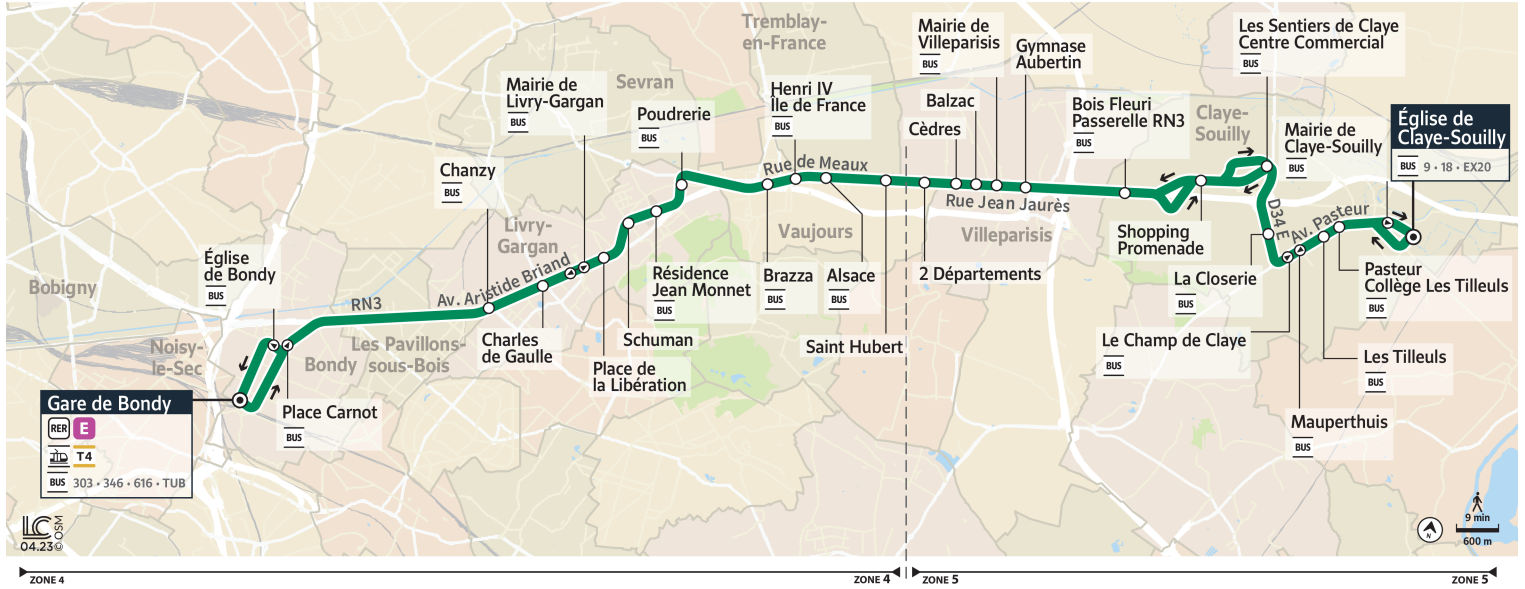

Horaires valables à partir du 28 août 2023

		Du lundi au vendredi														
BONDY	Gare de Bondy	6:39	7:09	7:39	7:59	8:19	8:39	8:59	9:19	9:39	10:09	10:39	11:09	11:39	12:09	12:39
	Place Carnot	6:43	7:14	7:44	8:04	8:24	8:44	9:03	9:23	9:43	10:13	10:43	11:13	11:43	12:13	12:43
LIVRY-GARGAN	Chanzy	6:56	7:28	7:58	8:18	8:38	8:58	9:16	9:36	9:56	10:26	10:56	11:26	11:56	12:26	12:56
	Charles de Gaulle	6:58	7:30	8:00	8:20	8:40	9:00	9:18	9:38	9:58	10:28	10:58	11:28	11:58	12:28	12:58
	Mairie de Livry-Gargan	6:59	7:31	8:01	8:21	8:41	9:01	9:19	9:39	9:59	10:29	10:59	11:29	11:59	12:29	12:59
	Place de la Libération	7:01	7:33	8:03	8:23	8:43	9:03	9:21	9:41	10:01	10:31	11:01	11:31	12:01	12:31	13:01
	Schuman	7:03	7:35	8:05	8:25	8:45	9:05	9:23	9:43	10:03	10:33	11:03	11:33	12:03	12:33	13:03
	Résidence Jean Monnet	7:05	7:37	8:07	8:27	8:47	9:07	9:25	9:45	10:05	10:35	11:05	11:35	12:05	12:35	13:05
VAUJOURS	Poudrierie	7:07	7:39	8:09	8:29	8:49	9:09	9:27	9:47	10:07	10:37	11:07	11:37	12:07	12:37	13:07
	Brazza	7:11	7:43	8:13	8:33	8:53	9:13	9:31	9:51	10:11	10:41	11:11	11:41	12:11	12:41	13:11
	Henri IV-Île de France	7:14	7:46	8:16	8:36	8:56	9:16	9:34	9:54	10:14	10:44	11:14	11:44	12:14	12:44	13:14
	Alsace	7:15	7:47	8:17	8:37	8:57	9:17	9:35	9:55	10:15	10:45	11:15	11:45	12:15	12:45	13:15
VILLEPARISIS	Saint-Hubert	7:18	7:50	8:20	8:40	9:00	9:20	9:38	9:58	10:18	10:48	11:18	11:48	12:18	12:48	13:18
	2 Départements	7:20	7:52	8:22	8:42	9:02	9:22	9:40	10:00	10:20	10:50	11:20	11:50	12:20	12:50	13:20
	Cèdres	7:20	7:52	8:22	8:42	9:02	9:22	9:40	10:00	10:20	10:50	11:20	11:50	12:20	12:50	13:20
	Balzac	7:21	7:53	8:23	8:43	9:03	9:23	9:41	10:01	10:21	10:51	11:21	11:51	12:21	12:51	13:21
CLAYE-SOUILLY	Mairie de Villeparisis	7:23	7:55	8:25	8:45	9:05	9:25	9:43	10:03	10:23	10:53	11:23	11:53	12:23	12:53	13:23
	Gymnase Aubertin	7:23	7:55	8:25	8:45	9:05	9:25	9:43	10:03	10:23	10:53	11:23	11:53	12:23	12:53	13:23
	Bois Fleuri-Passerelle RN3	7:29	8:01	8:31	8:51	9:11	9:31	9:49	10:09	10:29	10:59	11:29	11:59	12:29	12:59	13:29
CLAYE-SOUILLY	Shopping Promenade	7:31	8:03	8:33	8:53	9:13	9:33	9:51	10:11	10:31	11:01	11:31	12:01	12:31	13:01	13:31
	Les Sentiers de Claye-C. Cial	7:33	8:05	8:35	8:55	9:15	9:35	9:53	10:13	10:33	11:03	11:33	12:03	12:33	13:03	13:33
	La Closerie	7:35	8:07	8:37	8:57	9:17	9:37	9:55	10:15	10:35	11:05	11:35	12:05	12:35	13:05	13:35
	Le Champ de Claye	7:36	8:08	8:38	8:58	9:18	9:38	9:56	10:16	10:36	11:06	11:36	12:06	12:36	13:06	13:36
	Les Tilleuls	7:36	8:08	8:38	8:58	9:18	9:38	9:56	10:16	10:36	11:06	11:36	12:06	12:36	13:06	13:36
	Pasteur-Collège Les Tilleuls	7:37	8:09	8:39	8:59	9:19	9:39	9:57	10:17	10:37	11:07	11:37	12:07	12:37	13:07	13:37
	Mairie de Claye-Souilly	7:38	8:10	8:40	9:00	9:20	9:40	9:58	10:18	10:38	11:08	11:38	12:08	12:38	13:08	13:38
	Église de Claye-Souilly	7:38	8:10	8:40	9:00	9:20	9:40	9:58	10:18	10:38	11:08	11:38	12:08	12:38	13:08	13:38

Bon à savoir

- → Pas de service les dimanches et jours fériés.
- → Ces horaires sont donnés à titre indicatif et sont soumis aux aléas de circulation.