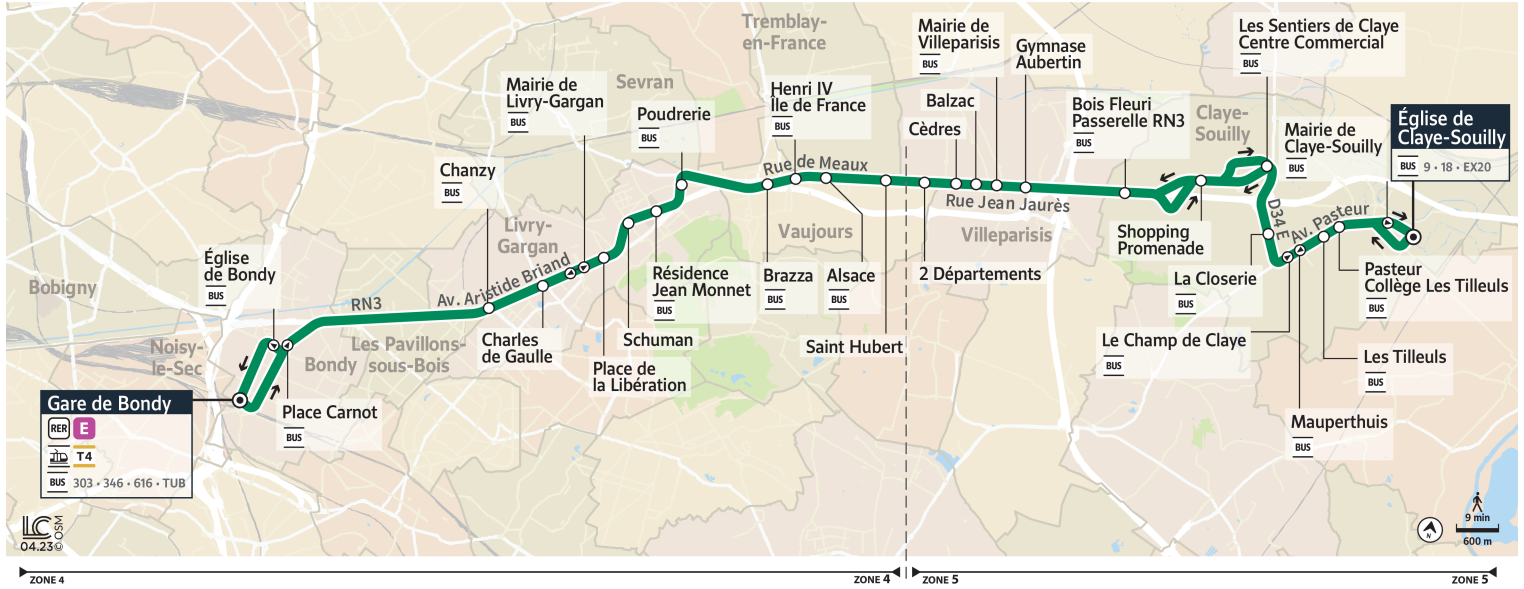

Horaires valables à partir du 28 août 2023

		Samedi														
CLAYE-SOUILLY	Église de Claye-Souilly	5:35	6:34	7:35	8:05	9:04	10:20	11:20	12:05	13:00	14:00	14:30	15:30	16:30	17:30	18:30
	Pasteur-Collège Les Tilleuls	5:37	6:36	7:37	8:07	9:06	10:22	11:22	12:07	13:02	14:02	14:32	15:32	16:32	17:32	18:32
	Les Tilleuls	5:37	6:36	7:37	8:07	9:06	10:22	11:22	12:07	13:02	14:02	14:32	15:32	16:32	17:32	18:32
	Mauperthuis	5:38	6:37	7:38	8:08	9:07	10:23	11:23	12:08	13:03	14:03	14:33	15:33	16:33	17:33	18:33
	La Closerie	5:39	6:38	7:39	8:09	9:08	10:24	11:24	12:09	13:04	14:04	14:34	15:34	16:34	17:34	18:34
	Les Sentiers de Claye-C. Cial	5:41	6:40	7:41	8:11	9:10	10:26	11:26	12:11	13:06	14:06	14:36	15:36	16:36	17:36	18:36
	Shopping Promenade	5:44	6:43	7:44	8:14	9:13	10:29	11:29	12:14	13:09	14:09	14:39	15:39	16:39	17:39	18:39
VILLEPARISIS	Bois Fleuri-Passerelle RN3	5:46	6:45	7:46	8:16	9:15	10:31	11:31	12:16	13:11	14:11	14:41	15:41	16:41	17:41	18:41
VAUJOURS	Gymnase Aubertin	5:51	6:50	7:51	8:21	9:20	10:36	11:36	12:21	13:16	14:16	14:46	15:46	16:46	17:46	18:46
	Mairie de Villeparisis	5:52	6:51	7:52	8:22	9:21	10:37	11:37	12:22	13:17	14:17	14:47	15:47	16:47	17:47	18:47
	Balzac	5:53	6:52	7:53	8:23	9:22	10:38	11:38	12:23	13:18	14:18	14:48	15:48	16:48	17:48	18:48
	Cèdres	5:54	6:53	7:54	8:24	9:23	10:39	11:39	12:24	13:19	14:19	14:49	15:49	16:49	17:49	18:49
	2 Départements	5:55	6:54	7:55	8:25	9:24	10:40	11:40	12:25	13:20	14:20	14:50	15:50	16:50	17:50	18:50
LIVRY-GARGAN	Saint-Hubert	5:57	6:56	7:57	8:27	9:26	10:42	11:42	12:27	13:22	14:22	14:52	15:52	16:52	17:52	18:52
	Alsace	5:59	6:58	7:59	8:29	9:28	10:44	11:44	12:29	13:24	14:24	14:54	15:54	16:54	17:54	18:54
	Henri IV-Île de France	6:00	6:59	8:00	8:30	9:29	10:45	11:45	12:30	13:25	14:25	14:55	15:55	16:55	17:55	18:55
	Brazza	6:02	7:01	8:02	8:32	9:31	10:47	11:47	12:32	13:27	14:27	14:57	15:57	16:57	17:57	18:57
BONDY	Poudrierie	6:05	7:04	8:05	8:35	9:34	10:50	11:50	12:35	13:30	14:30	15:00	16:00	17:00	18:00	19:00
	Résidence Jean Monnet	6:07	7:06	8:07	8:37	9:36	10:52	11:52	12:37	13:32	14:32	15:02	16:02	17:02	18:02	19:02
	Schuman	6:09	7:08	8:09	8:39	9:38	10:54	11:54	12:39	13:34	14:34	15:04	16:04	17:04	18:04	19:04
	Place de la Libération	6:11	7:10	8:11	8:41	9:40	10:56	11:56	12:41	13:36	14:36	15:06	16:06	17:06	18:06	19:06
	Mairie de Livry-Gargan	6:13	7:12	8:13	8:43	9:42	10:58	11:58	12:43	13:38	14:38	15:08	16:08	17:08	18:08	19:08
	Charles de Gaulle	6:14	7:13	8:14	8:44	9:43	10:59	11:59	12:44	13:39	14:39	15:09	16:09	17:09	18:09	19:09
BONDY	Chantry	6:16	7:15	8:16	8:46	9:45	11:01	12:01	12:46	13:41	14:41	15:11	16:11	17:11	18:11	19:11
	Église de Bondy	6:30	7:29	8:30	9:00	9:59	11:15	12:15	13:00	13:55	14:55	15:25	16:25	17:25	18:25	19:25
	Gare de Bondy	6:34	7:33	8:34	9:04	10:03	11:19	12:19	13:04	13:59	14:59	15:29	16:29	17:29	18:29	19:29

i Bon à savoir

- → Pas de service les dimanches et jours fériés.
- → Ces horaires sont donnés à titre indicatif et sont soumis aux aléas de circulation.