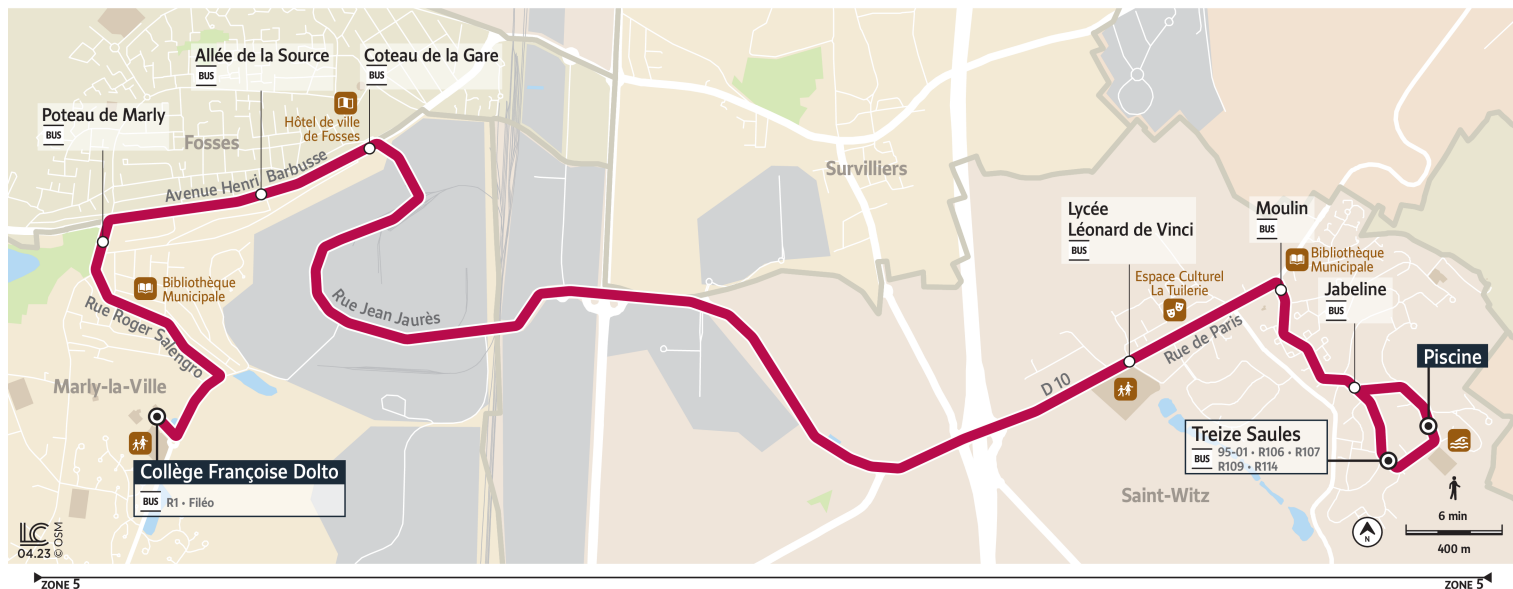

# R112

Direction :

## MARLY-LA-VILLE - Collège Françoise Dolto

Horaires valables à partir du 4 septembre 2023 en période scolaire

		Du lundi au vendredi	
SAINT-WITZ	Piscine	7:45	8:55
	Treize Saules	7:46	8:56
	Jabeline	7:47	8:57
	Moulin	7:48	8:58
	Lycée Léonard de Vinci	7:50	9:00
FOSSES	Coteau de la Gare	8:01	9:11
	Allée de la Source	8:03	9:13
	Poteau de Marly	8:06	9:16
MARLY-LA-VILLE	Collège Françoise Dolto	8:10	9:20

## Direction : SAINT-WITZ - Treize Saules

Horaires valables à partir du 4 septembre 2023 en période scolaire

		Du lundi au vendredi					
MARLY-LA-VILLE	Collège Françoise Dolto	12:35	13:15	15:15	16:15	17:15	
	FOSSÉS	Poteau de Marly	12:39	13:19	15:19	16:19	17:19
		Allée de la Source	12:41	13:21	15:21	16:21	17:21
		Coteau de la Gare	12:42	13:22	15:22	16:22	17:22
SAINT-WITZ	Lycée Léonard de Vinci	12:50	13:30	15:30	16:30	17:30	
	Moulin	12:52	13:32	15:32	16:32	17:32	
	Jabeline	12:53	13:33	15:33	16:33	17:33	
	Piscine	12:54	13:34	15:34	16:34	17:34	
	Treize Saules	12:55	13:35	15:35	16:35	17:35	

 Circule le mercredi uniquement en période scolaire.

 Circule les lundis, mardis, jeudis et vendredis uniquement en période scolaire.