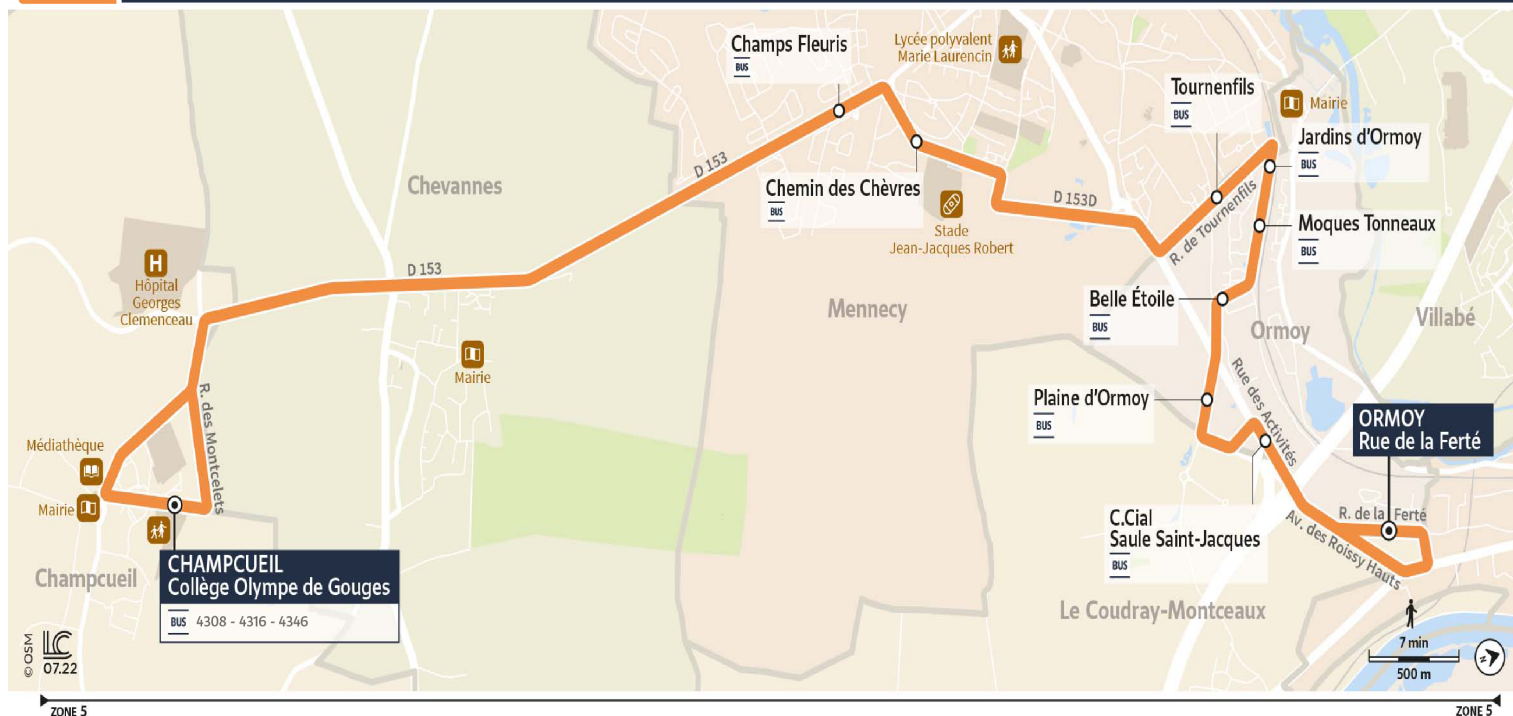

4332

Direction : ORMOY Rue de la Ferté

4332 ORMOY Rue de la Ferté ↔ CHAMPCUEIL Collège Olympe de Gouges

Horaires valables du lundi 4 septembre 2023 au dimanche 7 juillet 2024

		Du lundi au vendredi en période scolaire			
CHAMPCUEIL	Collège Olympe de Gouges	11:50 ^a	12:45 ^a	16:10	17:10
	MENNECY	Champs Fleuris	12:00 ^a	12:55 ^a	16:20
	Chemin des Chèvres	12:01 ^a	12:56 ^a	16:21	17:21
ORMOY	Tournenfiles	12:05 ^a	13:00 ^a	16:25	17:25
	Jardins d'Ormoy	12:06 ^a	13:01 ^a	16:26	17:26
	Moques Tonneaux	12:07 ^a	13:02 ^a	16:27	17:27
	Belle Étoile	12:08 ^a	13:03 ^a	16:28	17:28
	Plaine d'Ormoy	12:10 ^a	13:05 ^a	16:30	17:30
	C.Cial Saule St jacques	12:11 ^a	13:06 ^a	16:31	17:31
	Rue de la Ferté	12:16 ^a	13:11 ^a	16:36	17:36

^a Circule uniquement le mercredi en période scolaire

4332

Direction :

CHAMPCUEIL Collège Olympe de Gouges

4332 ORMOY Rue de la Ferté ↔ CHAMPCUEIL Collège Olympe de Gouges

Horaires valables du lundi 4 septembre 2023 au dimanche 7 juillet 2024

Du lundi au vendredi en période scolaire

ORMOY	Rue de la Ferté	7:54	8:54
	C. Cial Saule St jacques	7:56	8:56
	Plaine d'Ormoy	7:57	8:57
	Belle Etoile	7:58	8:58
	Moques Tonneaux	7:59	8:59
	Jardins d'Ormoy	8:02	9:02
	MENNECY	Tournefil	8:04
Chemin des Chèvres		8:08	9:08
Champs Fleuris		8:09	9:09
CHAMPCUEIL	Collège Olympe de Gouges	8:20	9:20