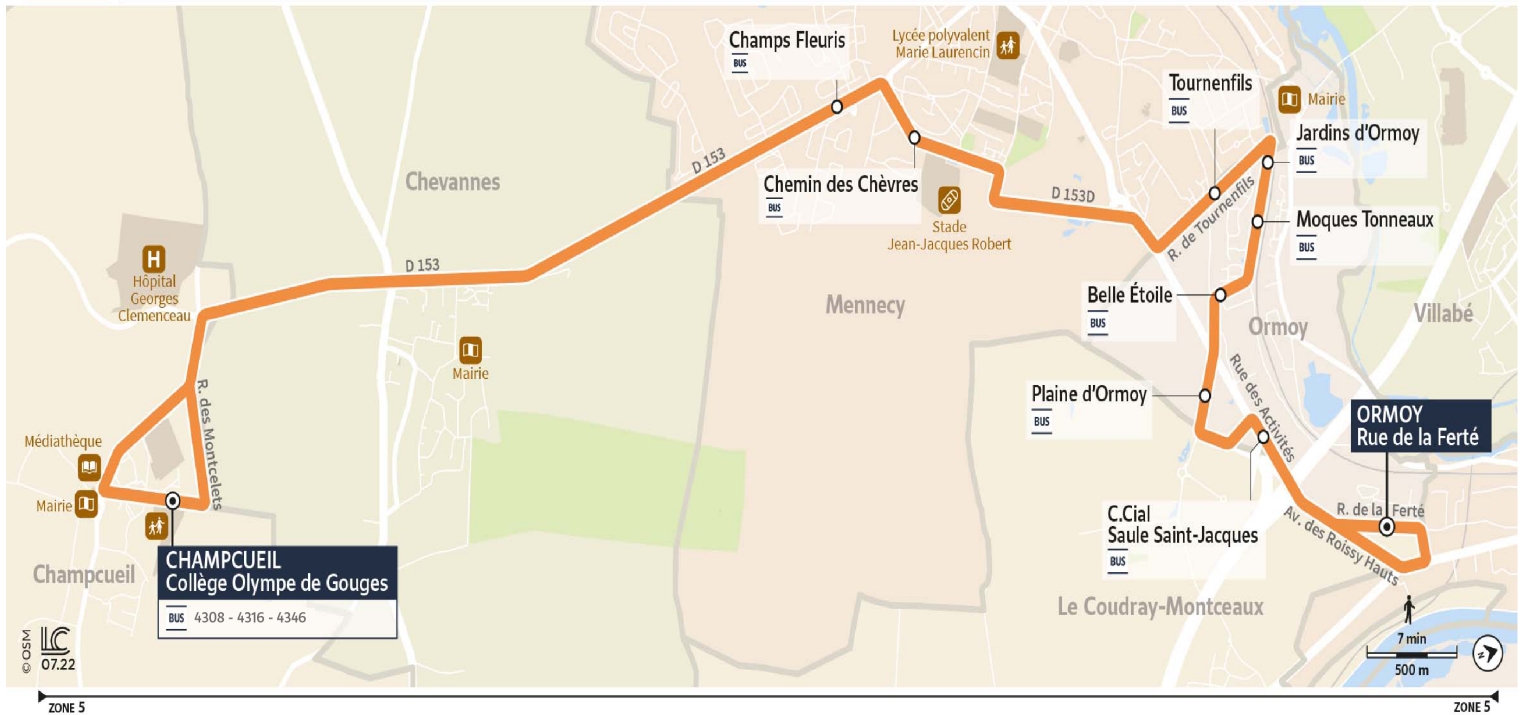

4332

Direction : ORMOY Rue de la Ferté

4332 ORMOY Rue de la Ferté ↔ CHAMPCUEIL Collège Olympe de Gouges

Horaires valables du lundi 4 septembre 2023 au dimanche 7 juillet 2024

		Du lundi au vendredi en période scolaire			
CHAMPCUEIL	Collège Olympe de Gouges	11:50 ^a	12:45 ^a	16:10	17:10
	MENNECY	Champs Fleuris	12:00 ^a	12:55 ^a	16:20
	Chemin des Chèvres	12:01 ^a	12:56 ^a	16:21	17:21
ORMOY	Tournenfiles	12:05 ^a	13:00 ^a	16:25	17:25
	Jardins d'Ormoy	12:06 ^a	13:01 ^a	16:26	17:26
	Moques Tonneaux	12:07 ^a	13:02 ^a	16:27	17:27
	Belle Étoile	12:08 ^a	13:03 ^a	16:28	17:28
	Plaine d'Ormoy	12:10 ^a	13:05 ^a	16:30	17:30
	C.Cial Saule St jacques	12:11 ^a	13:06 ^a	16:31	17:31
	Rue de la Ferté	12:16 ^a	13:11 ^a	16:36	17:36

^a Circule uniquement le mercredi en période scolaire

4332

Direction :

CHAMPCUEIL Collège Olympe de Gouges

4332 ORMOY Rue de la Ferté ↔ CHAMPCUEIL Collège Olympe de Gouges

Horaires valables du lundi 4 septembre 2023 au dimanche 7 juillet 2024

Du lundi au vendredi en période scolaire

ORMOY	Rue de la Ferté	7:54	8:54
	C. Cial Saule St jacques	7:56	8:56
	Plaine d'Ormoy	7:57	8:57
	Belle Etoile	7:58	8:58
	Moques Tonneaux	7:59	8:59
	Jardins d'Ormoy	8:02	9:02
	MENNECY	Tournefil	8:04
Chemin des Chèvres		8:08	9:08
Champs Fleuris		8:09	9:09
CHAMPCUEIL	Collège Olympe de Gouges	8:20	9:20