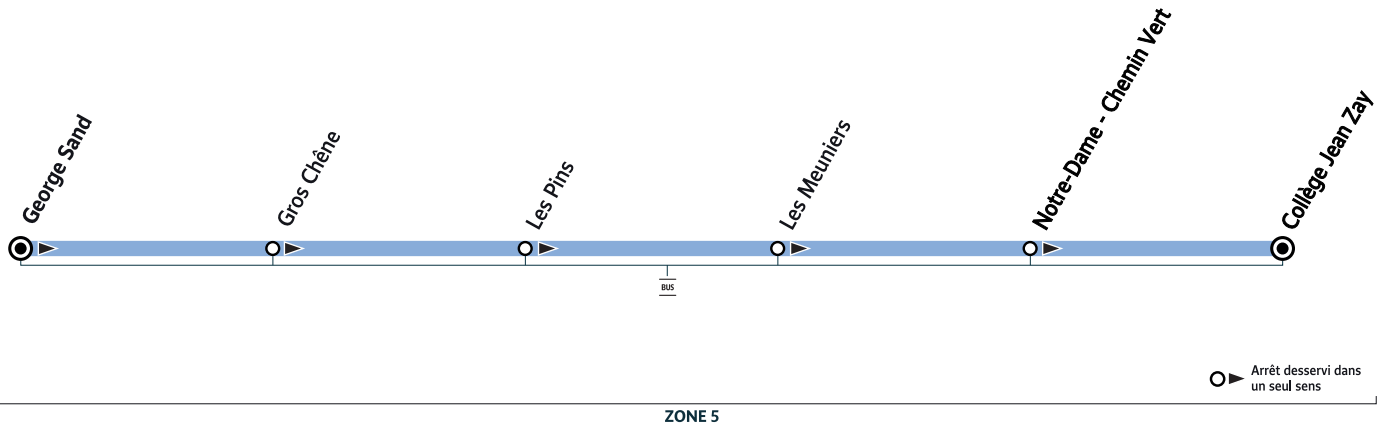

L125

VERNEUIL-SUR-SEINE George Sand → VERNEUIL-SUR-SEINE Collège Jean Zay

VERNEUIL-SUR-SEINE

Horaires valables du 4 septembre 2023 au 5 juillet 2024 en période scolaire

		Du lundi au vendredi
VERNEUIL-SUR-SEINE	George Sand	7:50
	Gros Chêne (rue J. Moulin)	7:52
	Les Pins	7:56
	Les Meuniers	7:59
	Notre-Dame - Chemin Vert	8:03
	Collège Jean Zay	8:15

i Bon à savoir

- Ligne accessible uniquement aux élèves munis d'une carte Scol'R.
- Présentation systématique de la carte Scol'R à chaque montée.
- Pas de service les samedis, dimanches et jours fériés.
- Nos conducteurs s'efforcent en permanence de respecter ces horaires. Les conditions de circulation peuvent toutefois causer occasionnellement des retards.