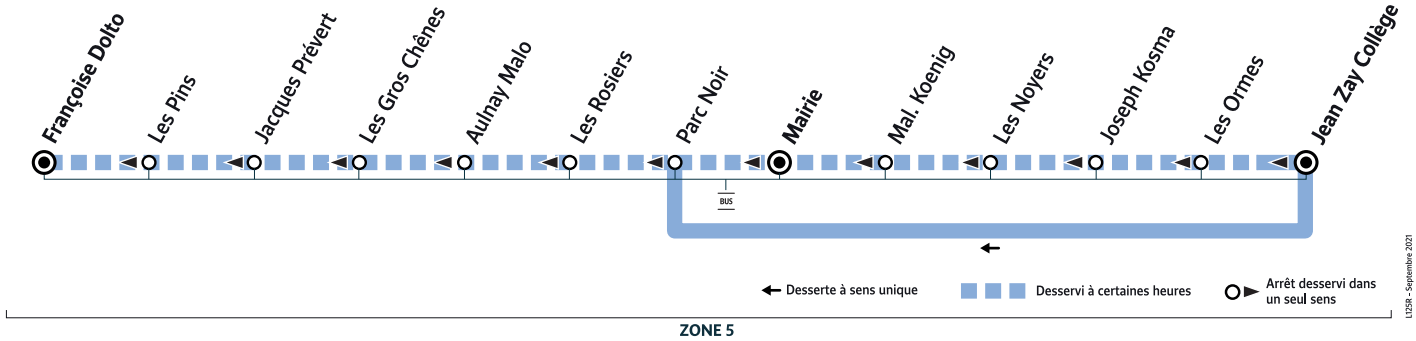

VERNEUIL SUR SEINE Jean Zay Collège → VERNEUIL SUR SEINE Mairie/Françoise Dolto

VERNEUIL-SUR-SEINE

Horaires valables du 2 septembre 2021 au 7 juillet 2022 en période scolaire

	Du lundi au vendredi
VERNEUIL SUR SEINE	07h45
Les Ormes	08h00
Noyer	08h15
Mal. Koenig	08h30
Mairie	08h45

	Du lundi au vendredi
VERNEUIL SUR SEINE	07h45
Parc Noir	08h00
Aulnay Malo	08h15
Jacques Prévert	08h30
Les Pins	08h45
Françoise Dolto	09h00

Cercle le mercredi uniquement en période scolaire.

i \$
 \$.. \$D (03p. 030)-/6
 -./ \$.. 0 -/6 00 X
 .. -1\$. (00 00. 1.\$
 00-0-.. (F))-0) - ./
 \$0001 0/00. -
 - /.