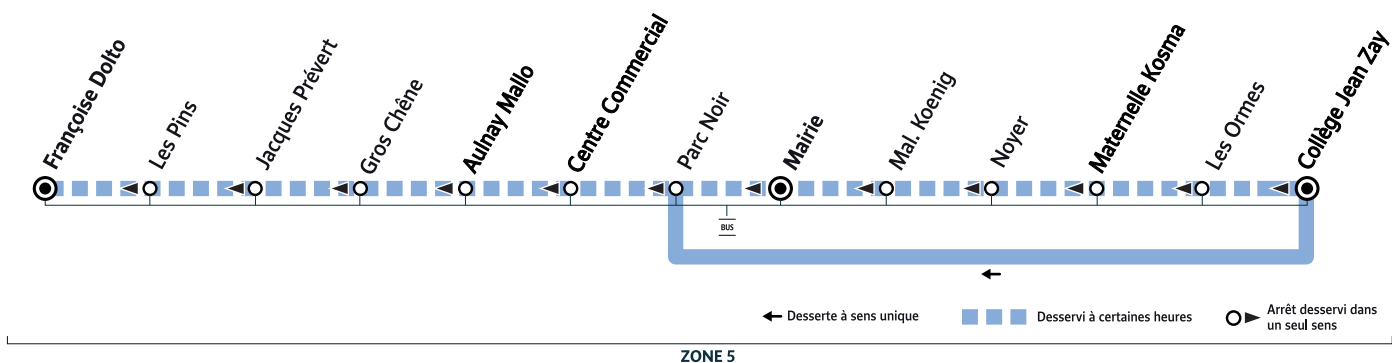

VERNEUIL-SUR-SEINE

ZONE 5

L125 - Septembre 2021

Horaires valables du 4 septembre 2023 au 5 juillet 2024 en période scolaire

		Du lundi au vendredi
VERNEUIL-SUR-SEINE	Collège Jean Zay	12:40
	Les Ormes	12:50
	Maternelle Kosma	12:53
	Noyer	12:55
	Mal. Koenig	13:08
	Mairie	13:12

		Du lundi au vendredi
VERNEUIL-SUR-SEINE	Collège Jean Zay	12:40
	Parc Noir	12:45
	Centre Commercial	12:50
	Aulnay Mallo	12:52
	Gros Chêne (rue J. Moulin)	12:55
	Jacques Prévert	12:57
	Les Pins	13:02
	Françoise Dolto	13:12

Circule le mercredi uniquement en période scolaire.

i Bon à savoir

- Ligne accessible uniquement aux élèves munis d'une carte Scol'R.
- Présentation systématique de la carte Scol'R à chaque montée.
- Pas de service les samedis, dimanches et jours fériés.
- Nos conducteurs s'efforcent en permanence de respecter ces horaires. Les conditions de circulation peuvent toutefois causer occasionnellement des retards.