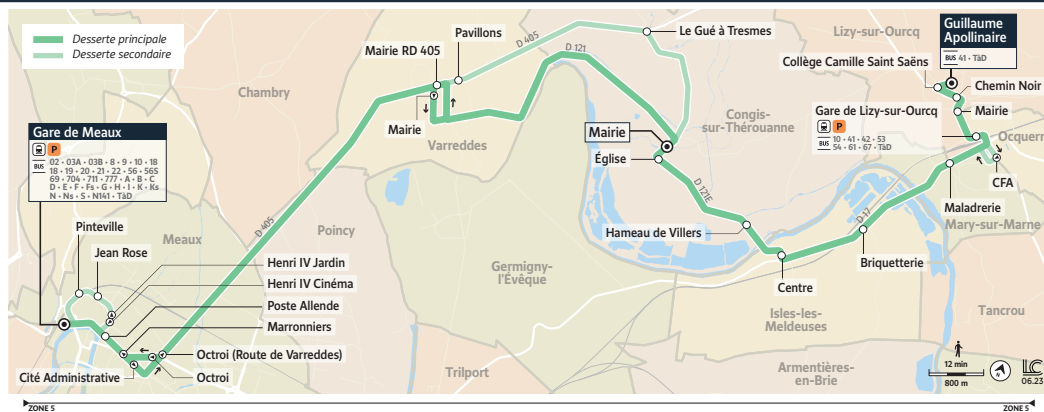

Période de fonctionnement		période été du 31/07/23 au 3/09/2023																			
Jours de fonctionnement		du lundi au vendredi																			
Meaux	Gare de Meaux Quai F	6:20	6:45	7:25	7:55	8:25	8:45	9:25	10:05	10:25	10:55	11:25	11:55	12:25	12:55	13:25	13:55	14:25	14:55	15:25	
	Poste Allende	6:23	6:48	7:29	7:59	8:29	8:49	9:30	10:10	10:30	11:00	11:30	12:00	12:30	13:00	13:30	14:00	14:30	15:00	15:30	
	Cité Administrative	6:24	6:49	7:30	8:00	8:30	8:50	9:31	10:11	10:31	11:01	11:31	12:01	12:31	13:01	13:31	14:01	14:31	15:01	15:31	
	Octroi (Route de Varreddes)	6:26	6:51	7:32	8:02	8:32	8:52	9:33	10:13	10:33	11:03	11:33	12:03	12:33	13:03	13:33	14:03	14:33	15:03	15:33	
Varreddes	Mairie	6:33	6:58	7:40	8:10	8:40	9:00	9:40	10:20	10:40	11:10	11:40	12:10	12:40	13:10	13:40	14:10	14:40	15:10	15:40	
	Congis-sur-Thérouranne	Mairie	6:41	7:07	7:51	8:21	8:51	9:11	9:49	10:29	10:49	11:19	11:49	12:19	12:49	13:19	13:49	14:19	14:49	15:19	15:49
Isles-les-Meldeuses	Église	6:42	7:08	7:52	8:22	8:52	9:12	9:50	10:30	10:50	11:20	11:50	12:20	12:50	13:20	13:50	14:20	14:50	15:20	15:50	
	Hameau de Villers	6:46	7:13	7:57	8:27	8:57	9:17	9:54	10:34	10:54	11:24	11:54	12:24	12:54	13:24	13:54	14:24	14:54	15:24	15:54	
	Centre	6:48	7:15	7:59	8:29	8:59	9:19	9:56	10:36	10:56	11:26	11:56	12:26	12:56	13:26	13:56	14:26	14:56	15:26	15:56	
Mary-sur-Marne	Briquetterie	6:51	7:18	8:02	8:32	9:02	9:22	9:59	10:39	10:59	11:29	11:59	12:29	12:59	13:29	13:59	14:29	14:59	15:29	15:59	
	Maladrerie	6:54	7:22	8:06	8:36	9:06	9:26	10:02	10:42	11:02	11:32	12:02	12:32	13:02	13:32	14:02	14:32	15:02	15:32	16:02	
Lizy-sur-Ourcq	Gare de Lizy-sur-Ourcq	6:56	7:25	8:09	8:39	9:08	9:28	10:04	10:44	11:04	11:34	12:04	12:34	13:04	13:34	14:04	14:34	15:04	15:34	16:04	
	Mairie	6:57	7:26	8:10	8:40	9:09	9:29	10:05	10:45	11:05	11:35	12:05	12:35	13:05	13:35	14:05	14:35	15:05	15:35	16:05	
	Chemin noir	6:58	7:29	8:13	8:43	9:10	9:30	10:06	10:46	11:06	11:36	12:06	12:36	13:06	13:36	14:06	14:36	15:06	15:36	16:06	
	Collège Camille Saint Saëns	7:00	7:31	8:15	8:45	9:12	9:32	10:08	10:48	11:08	11:38	12:08	12:38	13:08	13:38	14:08	14:38	15:08	15:38	16:08	
	Guillaume Apollinaire	7:02	7:33	8:17	8:47	9:14	9:34	10:10	10:50	11:10	11:40	12:10	12:40	13:10	13:40	14:10	14:40	15:10	15:40	16:10	

Suite des horaires...