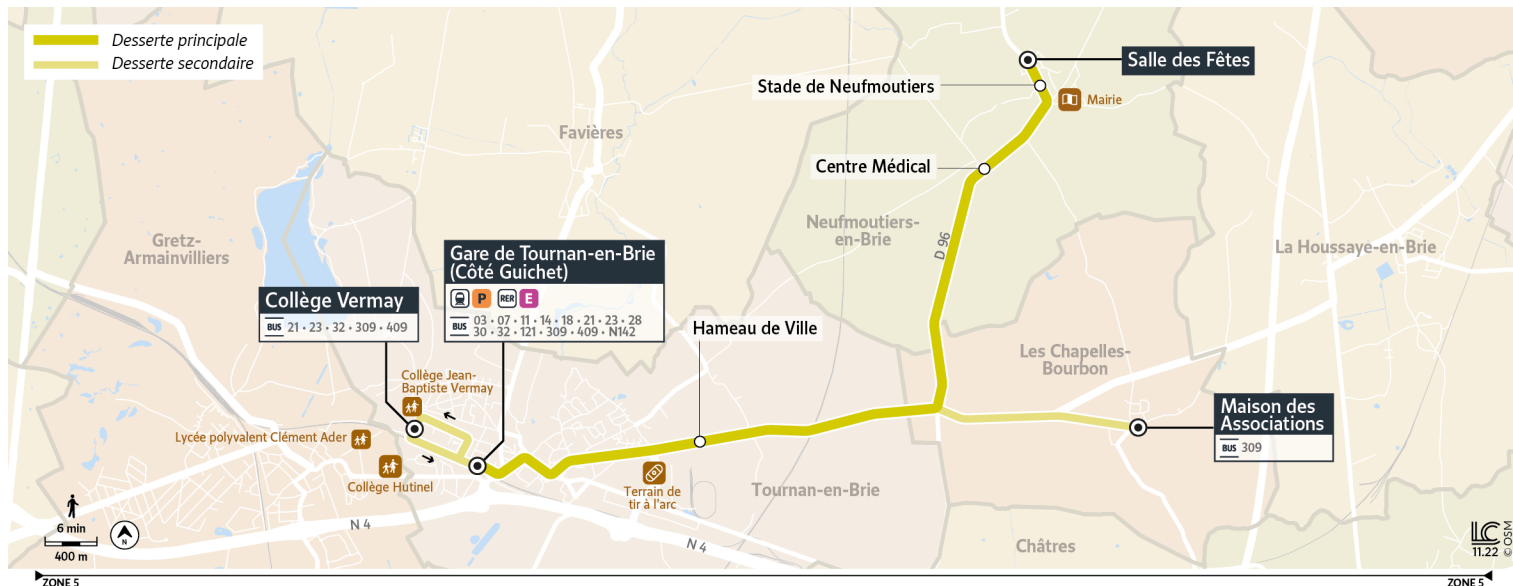

Horaires valables à partir du 1er janvier 2023

		Du lundi au vendredi								
TOURNAN-EN-BRIE	Lycée Clément Ader	11:50	12:50	16:20	16:56	17:20	17:56			
	Gare de Tournan	11:54	12:59	16:24	17:01	17:25	18:02	18:02	18:02	19:04
	Hameau de Villé		13:04		17:05		18:07	18:07	18:08	19:09
NEUFMOUTIERS-EN-BRIE	Centre Médical	12:05	13:10	16:35	17:11	17:36	18:13	18:13	18:13	19:15
	Stade de Neufmoutiers	12:07	13:13	16:38	17:15	17:39	18:16	18:16	18:15	19:18
	La Salle des Fêtes	12:07	13:14	16:38	17:16	17:39	18:16	18:16	18:16	19:18
LES CHAPELLES-BOURBON	Maison des Associations		13:20		17:22		18:22	18:22	18:22	19:24

- Circule le mercredi uniquement en période scolaire.
- Circule uniquement pendant les vacances scolaires.
- Circule les lundis, mardis, jeudis et vendredis uniquement en période scolaire.

Bon à savoir

- Pas de service les samedis, dimanches et jours fériés.
- Ces horaires sont donnés à titre indicatif et sont soumis aux aléas de circulation.

209

Direction :

TOURNAN - Lycée Clément Ader

Horaires valables à partir du 1er janvier 2023

		Du lundi au vendredi				
LES CHAPELLES-BOURBON	Maison des Associations	6:47	7:18			
	La Salle des Fêtes	6:54	7:25	7:54	7:54	8:59
NEUFMOUTIERS-EN-BRIE	Stade de Neufmoutiers	6:54	7:25	7:55	7:56	8:59
	Centre Médical	6:56	7:27	7:57	7:59	9:01
	Hameau de Villé	7:01	7:32	8:01		
TOURNAN-EN-BRIE	Gare de Tournan	7:05	7:36	8:05	8:07	9:12
	Lycée Clément Ader				8:11	9:16