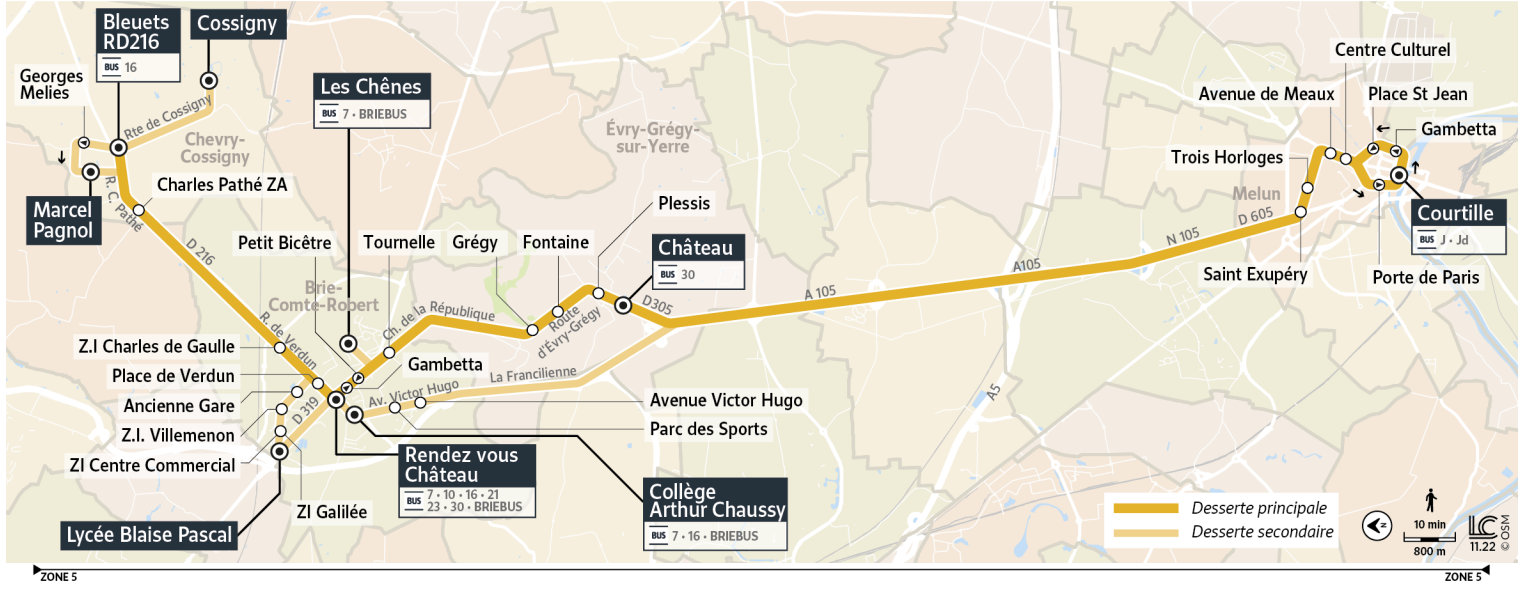

Bon à savoir

- Pas de service les dimanches et jours fériés.
- Ces horaires sont donnés à titre indicatif et sont soumis aux aléas de circulation.

Horaires valables à partir du 10 février 2023

		Samedi			
MELUN	Quai de la Courtille	6:40		12:20	
	Gambetta	6:41		12:21	
	Place St Jean	6:42		12:22	
	Centre Culturel	6:44		12:24	
	Avenue de Meaux	6:46		12:26	
	Trois Horloges	6:50		12:30	
	Saint Exupéry	6:53		12:33	
ÉVRY-GRÉGY-SUR-YERRE	Château	7:11		12:48	
	Plessis	7:12		12:49	
	Fontaine	7:14		12:50	
	Grégy Centre	7:18		12:54	
BRIÉ-COMTE-ROBERT	Les Tournelles	7:26		13:01	
	Petit Bicêtre	7:27		13:02	
	Rendez-vous Château	7:29		13:03	
	Blaise Pascal	7:35	11:30		12:25
	ZI Galilée		11:32		12:27
	ZI de Villemon		11:33		12:28
	Ancienne Gare		11:35		12:30
	Place de Verdun			13:05	
ZI Charles de Gaulle		11:37	13:07	12:32	
CHEVRY-COSSIGNY	Charles Pathé		11:45	13:13	12:40
	Bleuets		11:48	13:15	12:43
	Georges Melies		11:49	13:17	12:44
	Marcel Pagnol		11:52	13:18	12:47
	Cossigny		11:59	13:24	12:54

- Circule uniquement en période scolaire.
- Circule uniquement pendant les vacances scolaires.
- Circule le mercredi uniquement en période scolaire.
- Circule les lundis, mardis, jeudis et vendredis uniquement en période scolaire.

Bon à savoir

- Pas de service les dimanches et jours fériés.
- Ces horaires sont donnés à titre indicatif et sont soumis aux aléas de circulation.

6

Direction :

MELUN - Quai de la Courtille

Horaires valables à partir du 10 février 2023