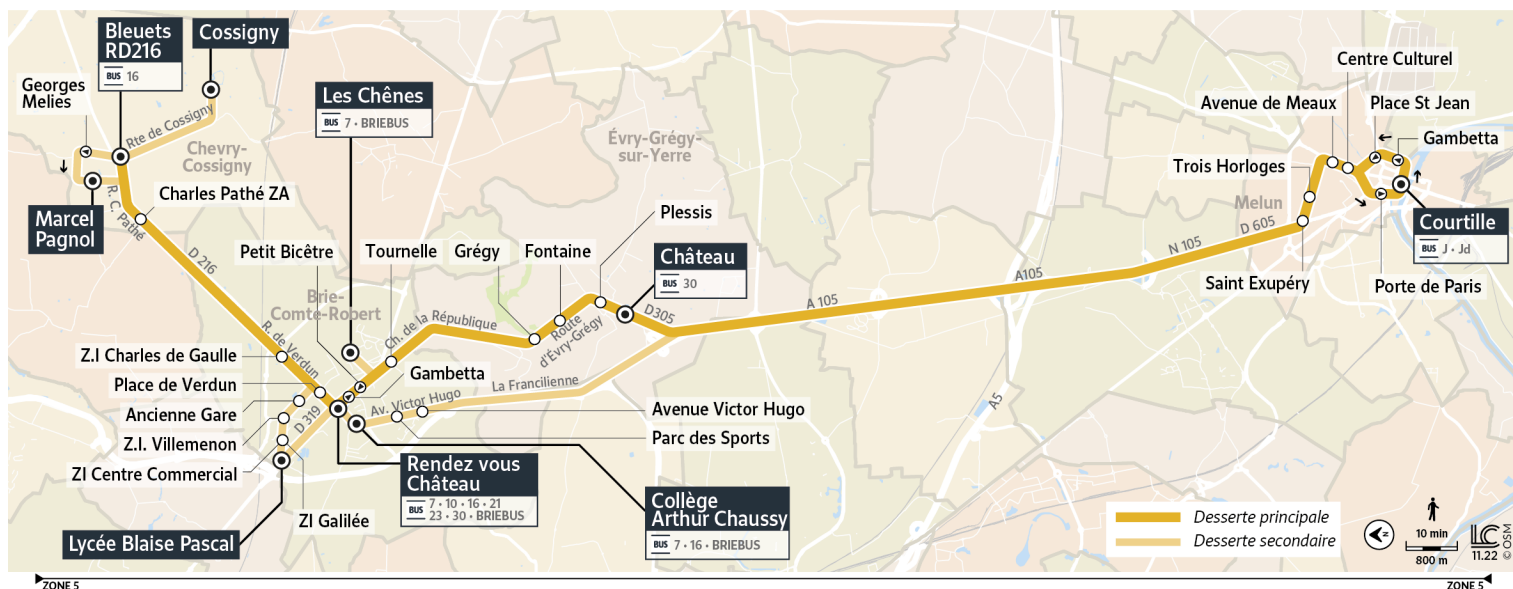

Horaires valables à partir du 10 février 2023

		Samedi			
MELUN	Quai de la Courtille	6:40		12:20	
	Gambetta	6:41		12:21	
	Place St Jean	6:42		12:22	
	Centre Culturel	6:44		12:24	
	Avenue de Meaux	6:46		12:26	
	Trois Horloges	6:50		12:30	
	Saint Exupéry	6:53		12:33	
ÉVRY-GRÉGY-SUR-YERRE	Château	7:11		12:48	
	Plessis	7:12		12:49	
	Fontaine	7:14		12:50	
	Grégy Centre	7:18		12:54	
BRIÉ-COMTE-ROBERT	Les Tournelles	7:26		13:01	
	Petit Bicêtre	7:27		13:02	
	Rendez-vous Château	7:29		13:03	
	Blaise Pascal	7:35	11:30		12:25
	ZI Galilée		11:32		12:27
	ZI de Villemon		11:33		12:28
	Ancienne Gare		11:35		12:30
	Place de Verdun			13:05	
ZI Charles de Gaulle		11:37	13:07	12:32	
CHEVRY-COSSIGNY	Charles Pathé		11:45	13:13	12:40
	Bleuets		11:48	13:15	12:43
	Georges Melies		11:49	13:17	12:44
	Marcel Pagnol		11:52	13:18	12:47
	Cossigny		11:59	13:24	12:54

- Circule uniquement en période scolaire.
- Circule uniquement pendant les vacances scolaires.
- Circule le mercredi uniquement en période scolaire.
- Circule les lundis, mardis, jeudis et vendredis uniquement en période scolaire.

Bon à savoir

- → Pas de service les dimanches et jours fériés.
- → Ces horaires sont donnés à titre indicatif et sont soumis aux aléas de circulation.