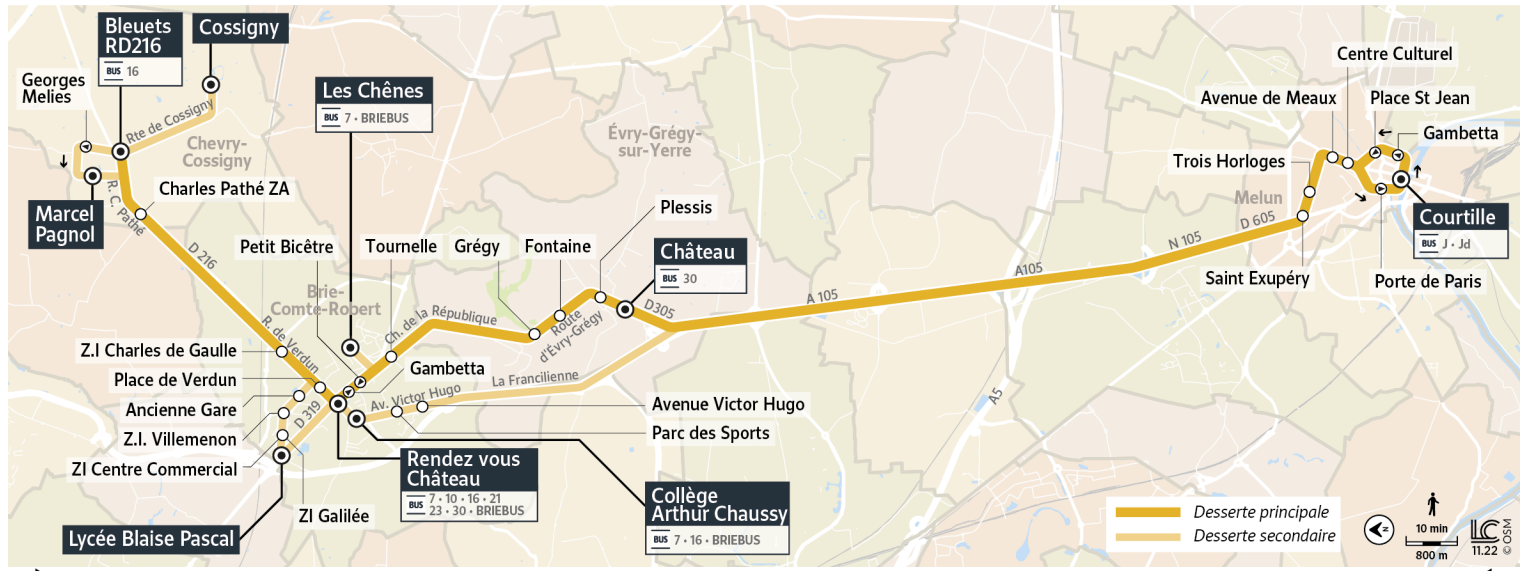

Horaires valables à partir du 10 février 2023

		Du lundi au vendredi		
BRIE-COMTE-ROBERT	Rendez-vous Château	18:57	19:10	19:27
	Gambetta Brie	18:58	19:11	19:28
	Tournelles	19:00	19:12	19:30
ÉVRY-GRÉGY-SUR-YERRE	Grégy Centre	19:05	19:17	19:35
	Fontaine	19:08	19:20	19:38
	Plessis	19:10	19:22	19:40
	Château	19:12	19:24	19:42

6

Direction :

MELUN - Quai de la Courtille

Horaires valables à partir du 10 février 2023

		Samedi					
CHEVRY-COSSIGNY	Cossigny				7:20	8:20	
	Bleuets	6:45			7:25	8:25	
	Georges Melies	6:46			7:26	8:26	
	Marcel Pagnol	6:48			7:29	8:29	
	Charles Pathé	6:51			7:32	8:32	
BRIE-COMTE-ROBERT	ZI Charles de Gaulle	6:57			7:39	8:39	
	Ancienne Gare				7:41	8:41	
	ZI de Villemon				7:42	8:42	
	ZI Centre Commercial				7:43	8:43	
	Place de Verdun	7:01					
	Chênes		7:00				
	Blaise Pascal				7:46	8:47	12:25
	Rendez-vous Château	7:03					12:30
	Gambetta Brie						12:31
	Tournelles		7:02				12:32
ÉVRY-GRÉGY-SUR-YERRE	Grégy Centre		7:10				12:36
	Fontaine		7:13				12:38
	Plessis		7:15				12:40
	Château		7:17				12:42
BRIE-COMTE-ROBERT	Parc des Sports	7:04					
	Victor Hugo	7:05					
MELUN	Saint Exupéry	7:22	7:30				
	Trois Horloges	7:25	7:33				
	Avenue de Meaux	7:28	7:37				
	Centre Culturel	7:30	7:39				
	Porte de Paris	7:32	7:41				
	Quai de la Courtille	7:34	7:44				