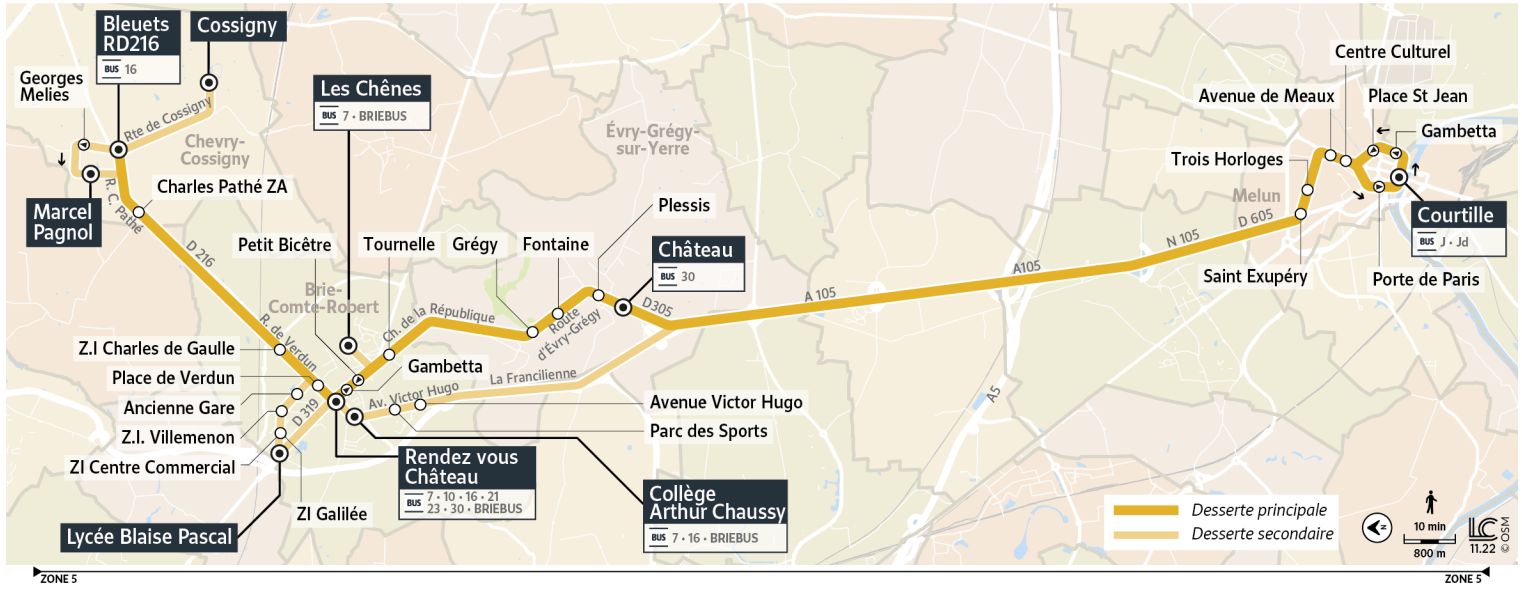

6

Direction :

CHEVRY-COSSIGNY - Cossigny

Horaires valables à partir du 10 février 2023

		Du lundi au vendredi														
MELUN	Quai de la Courtille	6:40	7:10	7:40	8:00					12:20						16:30
	Gambetta	6:41	7:11	7:41	8:01					12:21						16:31
	Place St Jean	6:42	7:13	7:42	8:03					12:22						16:32
	Centre Culturel	6:44	7:14	7:44	8:04					12:25						16:35
	Avenue de Meaux	6:46	7:15	7:46	8:05					12:27						16:37
	Trois Horloges	6:50	7:20	7:50	8:10					12:30						16:40
		Saint Exupéry	6:53	7:22	7:53	8:12				12:33						16:43
ÉVRY-GRÉGY-SUR-YERRE	Château	6:05	7:11	7:38						12:48						17:02
	Plessis	6:07	7:12	7:40						12:49						17:03
	Fontaine	6:09	7:14	7:42						12:50						17:04
	Grégy Centre	6:11	7:18	7:45						12:54						17:08
BRIE-COMTE-ROBERT	Les Tournelles	6:16	7:23	7:50						13:01						17:06
	Petit Bicêtre	6:17	7:27	7:54						13:02						17:17
	Victor Hugo				8:08	8:31										
	Parc des Sports				8:11	8:33										
	Collège Arthur Chaussy				8:13	00:00		11:45			12:40	15:05		16:20		
	Rendez-vous Château	6:18	7:29	7:56	8:20	8:36				13:03						17:18
	Blaise Pascal		7:35				11:30		13:10	12:25			15:30		17:40	16:40
	ZI Galilée						11:34		13:12	12:29			15:33		17:42	16:43
	ZI de Villemon						11:35		13:13	12:30			15:34		17:43	16:44
	Ancienne Gare						11:36		13:15	12:31			15:35		17:44	16:45
Place de Verdun			7:58				11:51			12:46	15:12		16:27			
ZI Charles de Gaulle			7:59			11:37	11:52	13:17	12:32	12:48	15:13	15:36	16:28	17:46	16:46	
CHEVRY-COSSIGNY	Charles Pathé			8:05			11:44	11:57	13:23	12:39	12:54	15:18	15:40	16:34	17:52	16:54
	Bleuets			8:06			11:47	12:01	13:25	12:42	12:59	15:23	15:42	16:41	17:55	16:57
	Georges Melies			8:08			11:49	12:03	13:26	12:44	13:01	15:25	15:43	16:43	17:57	16:59
	Marcel Pagnol			8:10			11:51	12:07	13:29	12:46	13:04	15:29	15:46	16:47	17:59	17:01
	Cossigny			00:00			11:59	12:13	13:36	12:54	13:12	15:35	15:52	16:53	18:07	17:09