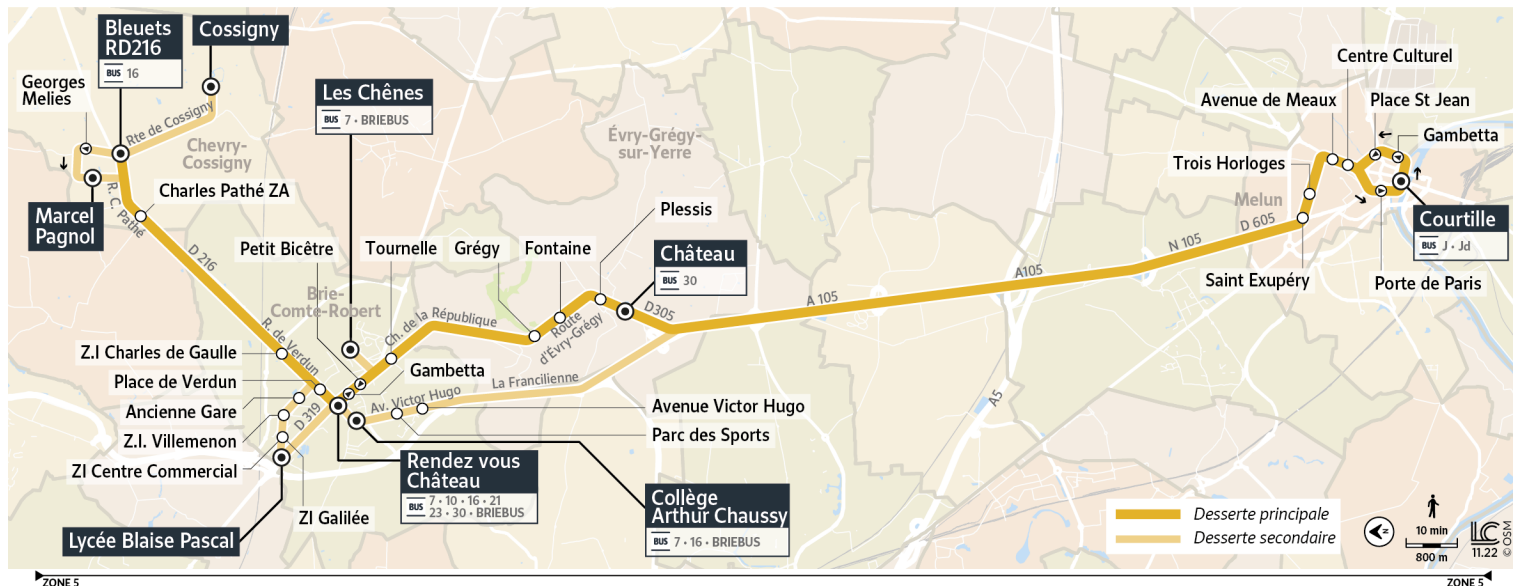

Horaires valables à partir du 10 février 2023

		Du lundi au vendredi		
BRIE-COMTE-ROBERT	Rendez-vous Château	18:57	19:10	19:27
	Gambetta Brie	18:58	19:11	19:28
	Tournelles	19:00	19:12	19:30
ÉVRY-GRÉGY-SUR-YERRE	Grégy Centre	19:05	19:17	19:35
	Fontaine	19:08	19:20	19:38
	Plessis	19:10	19:22	19:40
	Château	19:12	19:24	19:42

- Circule uniquement en période scolaire.
- Circule uniquement pendant les vacances scolaires.
- Circule le mercredi uniquement en période scolaire.

Bon à savoir

- → Pas de service les dimanches et jours fériés.
- → Ces horaires sont donnés à titre indicatif et sont soumis aux aléas de circulation.