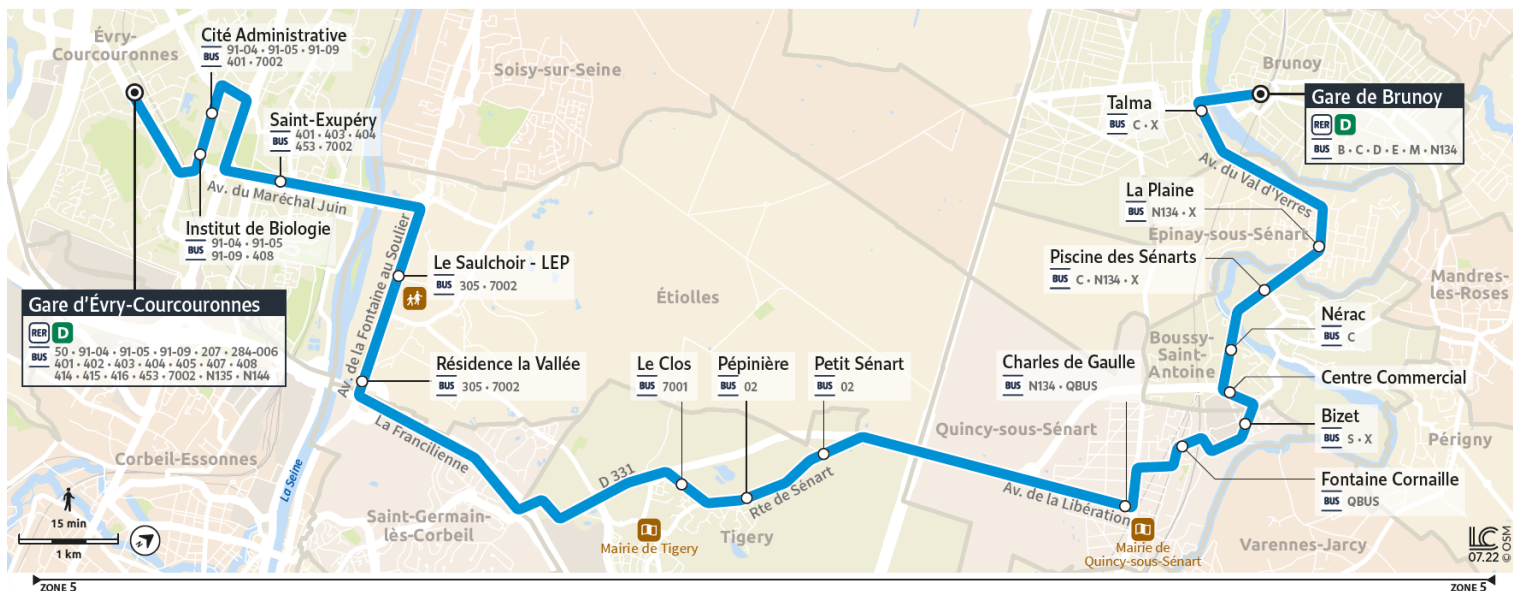

91.01

Direction : Gare d'EVRY-COURCOURONNES

Horaires valables à compter du 24 juillet 2023

		Du lundi au vendredi													
BRUNOY	Gare de Brunoy	12:00	13:00	14:00	14:30	15:00	15:20	15:40	16:00	16:20	16:40	17:00	17:20	17:40	
	Talma	12:03	13:02	14:02	14:32	15:02	15:22	15:42	16:03	16:23	16:43	17:03	17:23	17:43	
EPINAY-SOUS-SÉNART	La Plaine	12:08	13:07	14:07	14:37	15:07	15:27	15:47	16:08	16:28	16:48	17:08	17:28	17:48	
BOUSSY-SAINT-ANTOINE	Piscine des Sénarts	12:09	13:09	14:09	14:39	15:08	15:28	15:48	16:09	16:29	16:49	17:09	17:29	17:49	
	Centre Commercial	12:12	13:11	14:11	14:41	15:11	15:31	15:51	16:12	16:32	16:52	17:12	17:32	17:52	
QUINCY-SOUS-SÉNART	Bizet	12:13	13:12	14:12	14:42	15:12	15:32	15:52	16:13	16:33	16:53	17:13	17:33	17:53	
	Charles de Gaulle	12:16	13:16	14:16	14:46	15:15	15:35	15:55	16:16	16:36	16:56	17:16	17:36	17:56	
TIGERY	Le Petit Sénart	12:22	13:21	14:21	14:51	15:20	15:40	16:00	16:21	16:42	17:02	17:22	17:42	18:02	
	Le Clos	12:26	13:24	14:24	14:54	15:23	15:43	16:03	16:24	16:45	17:05	17:25	17:45	18:05	
ETIOLLES	Le Saulchoir - LEP	12:33	13:32	14:32	15:02	15:30	15:50	16:11	16:32	16:53	17:13	17:33	17:53	18:12	
EVRY-COURCOURONNES	Saint Exupéry	12:36	13:36	14:35	15:05	15:33	15:53	16:14	16:35	16:56	17:16	17:36	17:56	18:15	
	Cité Administrative	12:40	13:40	14:39	15:09	15:37	15:57	16:18	16:39	17:00	17:20	17:40	18:00	18:19	
	Gare d'Évry Courcouronnes	12:44	13:44	14:43	15:13	15:41	16:01	16:22	16:43	17:04	17:24	17:44	18:04	18:23