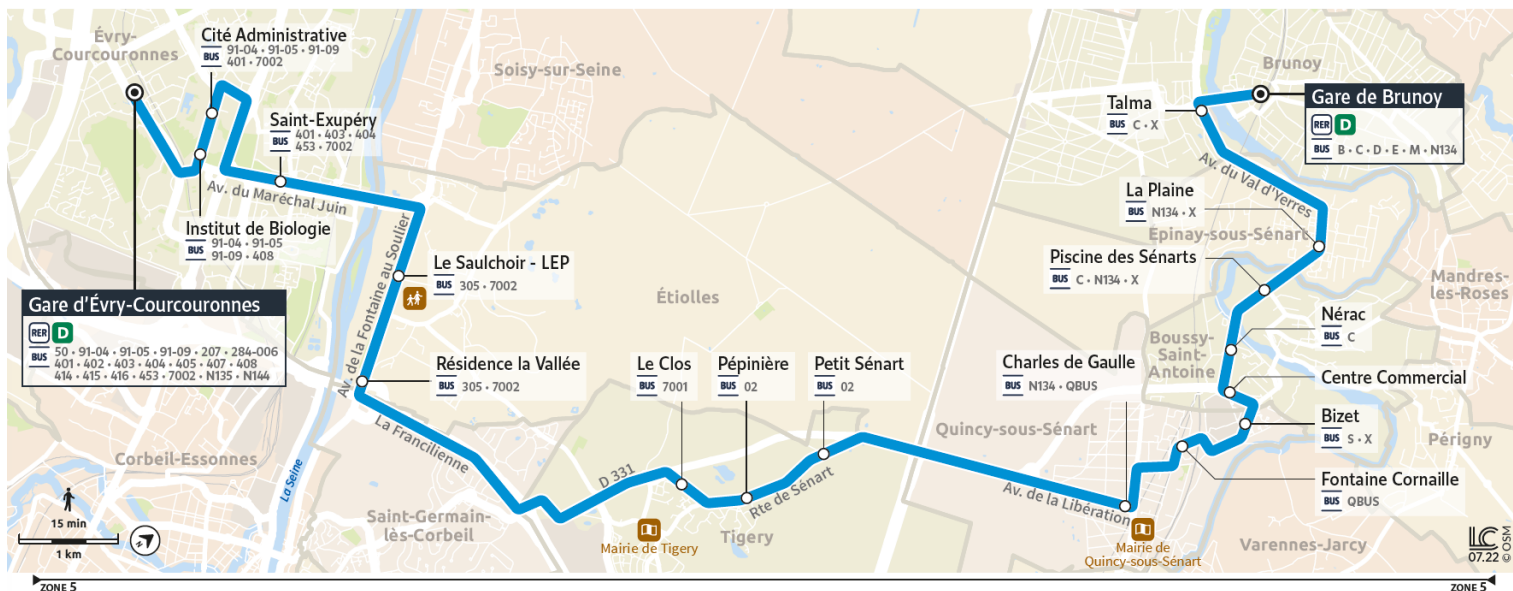

91.01

Direction : Gare d'EVRY-COURCOURONNES

Horaires valables à compter du 24 juillet 2023

		Samedi				
BRUNOY	Gare de Brunoy	17:00	18:00	19:00	20:00	21:00
	Talma	17:03	18:03	19:03	20:03	21:03
EPINAY-SOUS-SÉNART	La Plaine	17:09	18:09	19:09	20:09	21:09
BOUSSY-SAINT-ANTOINE	Piscine des Sénarts	17:10	18:10	19:10	20:10	21:10
	Centre Commercial	17:12	18:12	19:12	20:12	21:12
QUINCY-SOUS-SÉNART	Bizet	17:12	18:12	19:12	20:12	21:12
	Charles de Gaulle	17:15	18:15	19:15	20:15	21:15
TIGERY	Le Petit Sénart	17:19	18:19	19:19	20:19	21:19
	Le Clos	17:22	18:22	19:22	20:22	21:22
ETIOLLES	Le Saulchoir - LEP	17:30	18:30	19:30	20:30	21:30
EVRY-COURCOURONNES	Saint Exupéry	17:34	18:34	19:34	20:34	21:34
	Cité Administrative	17:38	18:38	19:38	20:38	21:38
	Gare d'Évry Courcouronnes	17:42	18:42	19:42	20:42	21:42