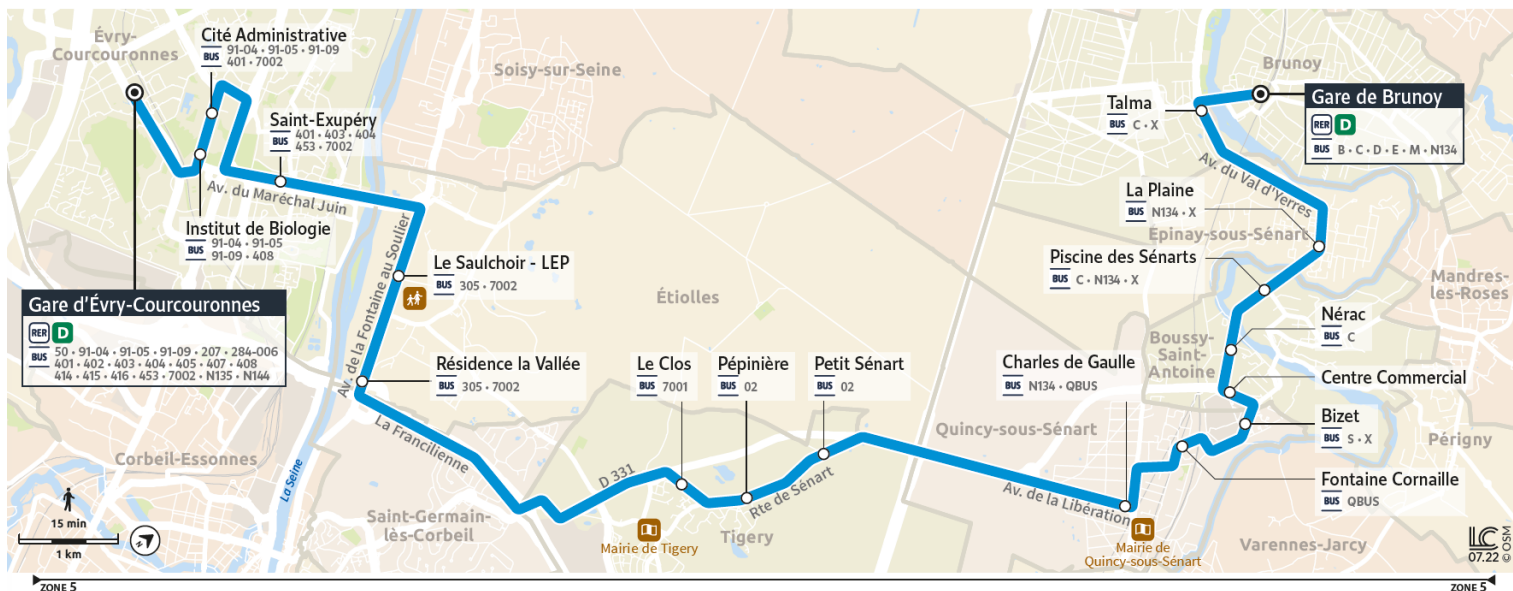

91.01

Direction : Gare d'EVRY-COURCOURONNES

Horaires valables à compter du 24 juillet 2023

		Du lundi au vendredi												
BRUNOY	Gare de Brunoy	5:30	6:00	6:20	6:35	7:00	7:20	7:42	8:00	8:20	8:42	9:05	10:00	11:00
	Talma	5:32	6:02	6:22	6:37	7:03	7:23	7:45	8:02	8:22	8:44	9:08	10:02	11:03
EPINAY-SOUS-SÉNART	La Plaine	5:37	6:07	6:27	6:42	7:08	7:28	7:50	8:07	8:27	8:49	9:13	10:07	11:08
BOUSSY-SAINT-ANTOINE	Piscine des Sénarts	5:38	6:08	6:28	6:43	7:09	7:29	7:51	8:08	8:28	8:50	9:14	10:09	11:10
	Centre Commercial	5:41	6:11	6:31	6:46	7:12	7:32	7:54	8:11	8:31	8:53	9:17	10:11	11:12
QUINCY-SOUS-SÉNART	Bizet	5:42	6:12	6:32	6:47	7:13	7:33	7:55	8:12	8:32	8:54	9:18	10:12	11:13
	Charles de Gaulle	5:45	6:15	6:35	6:50	7:16	7:36	7:58	8:15	8:35	8:57	9:21	10:16	11:17
TIGERY	Le Petit Sénart	5:50	6:20	6:40	6:55	7:21	7:41	8:03	8:20	8:40	9:02	9:26	10:21	11:22
	Le Clos	5:53	6:23	6:43	6:58	7:24	7:44	8:06	8:23	8:43	9:05	9:29	10:24	11:25
ETIOLLES	Le Saulchoir - LEP	6:00	6:31	6:51	7:06	7:32	7:52	8:14	8:31	8:51	9:12	9:36	10:32	11:33
EVRY-COURCOURONNES	Saint Exupéry	6:03	6:34	6:54	7:09	7:35	7:55	8:17	8:34	8:54	9:15	9:39	10:35	11:36
	Cité Administrative	6:07	6:38	6:58	7:13	7:39	7:59	8:21	8:38	8:58	9:19	9:43	10:39	11:40
	Gare d'Évry Courcouronnes	6:11	6:42	7:02	7:17	7:43	8:03	8:25	8:42	9:02	9:23	9:47	10:43	11:44