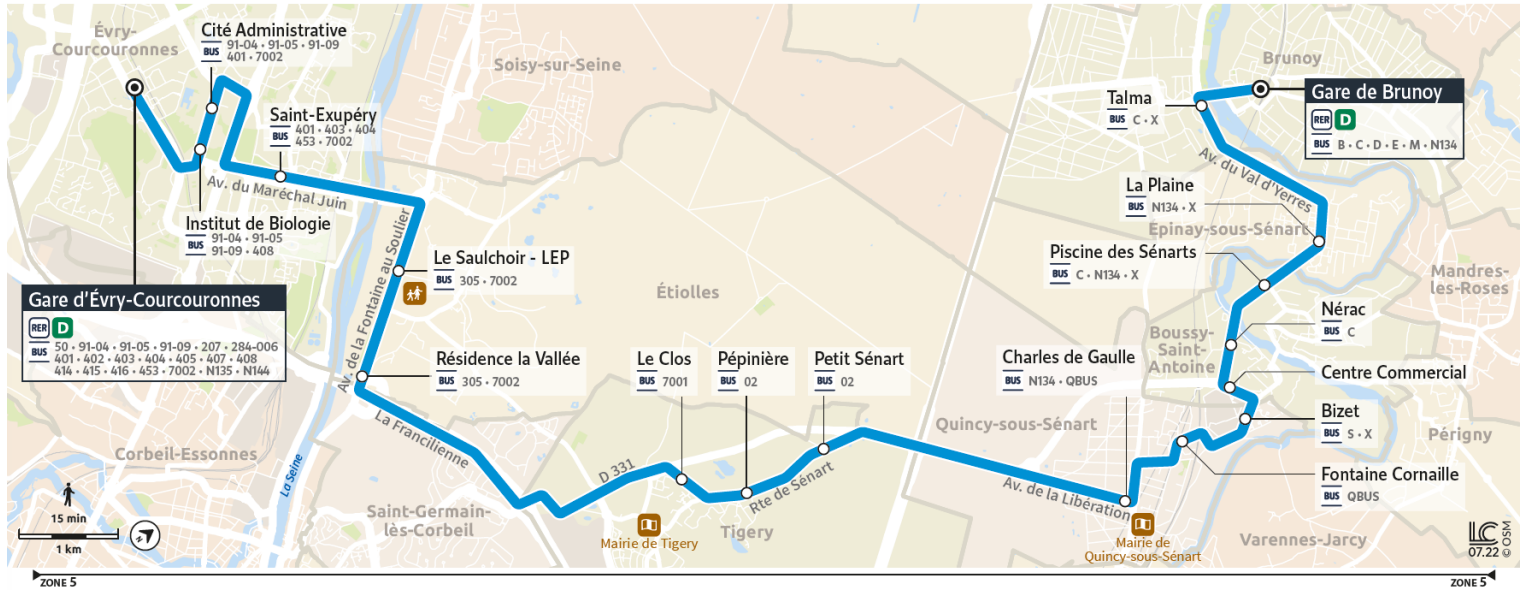

91.01

Direction : Gare de BRUNOY

Horaires valables à compter du 24 juillet 2023

		Du lundi au vendredi								
EVRY-COURCOURONNES	Gare d'Évry Courcouronnes	18:00	18:20	18:40	19:00	19:30	20:00	20:30	21:00	
	Cité Administrative	18:05	18:24	18:44	19:04	19:35	20:05	20:35	21:05	
	Saint Exupéry	18:10	18:29	18:49	19:09	19:40	20:10	20:41	21:11	
ETIOLLES	Le Saulchoir -LEP	18:13	18:32	18:52	19:12	19:43	20:13	20:44	21:14	
TIGERY	Le Clos	18:22	18:41	19:01	19:21	19:52	20:21	20:52	21:22	
	Le Petit Sénart	18:24	18:43	19:03	19:23	19:54	20:23	20:54	21:25	
QUINCY-SOUS-SÉNART	Charles de Gaulle	18:29	18:48	19:08	19:28	19:59	20:28	20:59	21:30	
	Bizet	18:33	18:52	19:12	19:32	20:03	20:32	21:03	21:34	
BOUSSY-SAINT-ANTOINE	Centre Commercial	18:35	18:54	19:14	19:34	20:05	20:34	21:05	21:35	
	Piscine des Sénarts	18:37	18:56	19:16	19:36	20:07	20:36	21:07	21:37	
EPINAY-SOUS-SÉNART	La Plaine	18:39	18:58	19:18	19:38	20:09	20:38	21:09	21:39	
BRUNOY	Talma	18:44	19:03	19:23	19:43	20:14	20:43	21:14	21:44	
	Gare de Brunoy	18:46	19:05	19:25	19:45	20:16	20:45	21:16	21:46