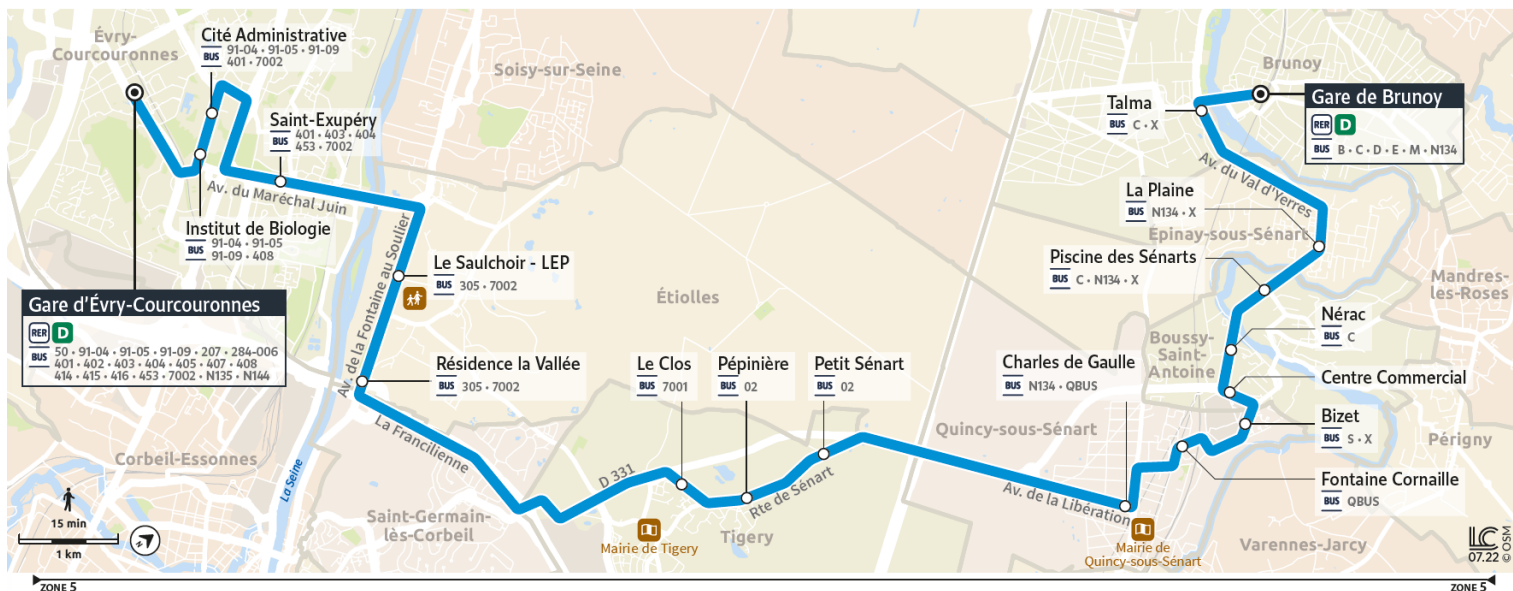

91.01

Direction : Gare d'EVRY-COURCOURONNES

Horaires valables à compter du 24 juillet 2023

		Samedi													
BRUNOY	Gare de Brunoy	6:00	7:00	7:30	8:00	8:30	9:00	10:00	11:00	12:00	13:00	14:00	15:00	16:00	
	Talma	6:03	7:03	7:33	8:03	8:33	9:03	10:03	11:03	12:03	13:03	14:03	15:03	16:03	
EPINAY-SOUS-SÉNART	La Plaine	6:09	7:09	7:39	8:09	8:39	9:09	10:09	11:09	12:09	13:09	14:09	15:09	16:09	
BOUSSY-SAINT-ANTOINE	Piscine des Sénarts	6:10	7:10	7:40	8:10	8:40	9:10	10:10	11:10	12:10	13:10	14:10	15:10	16:10	
	Centre Commercial	6:12	7:12	7:42	8:12	8:42	9:12	10:12	11:12	12:12	13:12	14:12	15:12	16:12	
QUINCY-SOUS-SÉNART	Bizet	6:12	7:12	7:42	8:12	8:42	9:12	10:12	11:12	12:12	13:12	14:12	15:12	16:12	
	Charles de Gaulle	6:15	7:15	7:45	8:15	8:45	9:15	10:15	11:15	12:15	13:15	14:15	15:15	16:15	
TIGERY	Le Petit Sénart	6:19	7:19	7:49	8:19	8:49	9:19	10:19	11:19	12:19	13:19	14:19	15:19	16:19	
	Le Clos	6:22	7:22	7:52	8:22	8:52	9:22	10:22	11:22	12:22	13:22	14:22	15:22	16:22	
ETIOLLES	Le Saulchoir - LEP	6:30	7:30	8:00	8:30	9:00	9:30	10:30	11:30	12:30	13:30	14:30	15:30	16:30	
EVRY-COURCOURONNES	Saint Exupéry	6:34	7:34	8:04	8:34	9:04	9:34	10:34	11:34	12:34	13:34	14:34	15:34	16:34	
	Cité Administrative	6:38	7:38	8:08	8:38	9:08	9:38	10:38	11:38	12:38	13:38	14:38	15:38	16:38	
	Gare d'Évry Courcouronnes	6:42	7:42	8:12	8:42	9:12	9:42	10:42	11:42	12:42	13:42	14:42	15:42	16:42