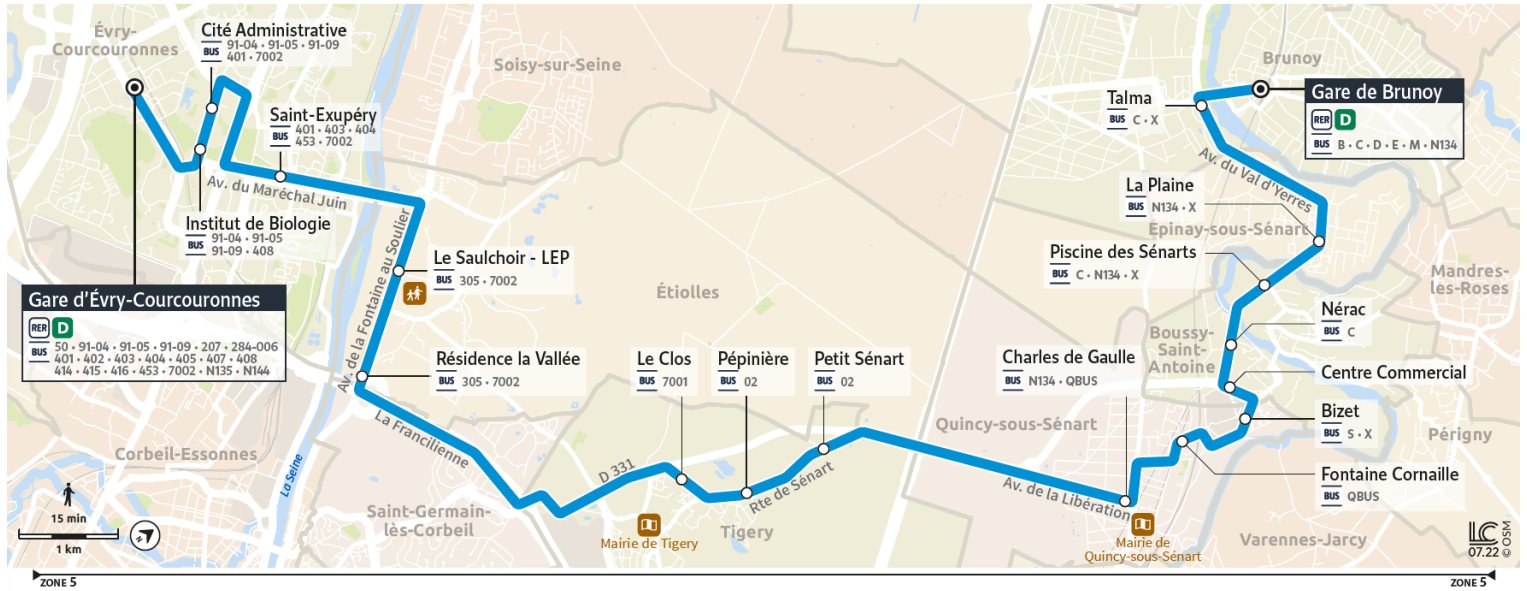

91.01

Direction : Gare de BRUNOY

Horaires valables à compter du 24 juillet 2023

		Samedi				
EVRY-COURCOURONNES	Gare d'Évry Courcouronnes	17:00	18:00	19:00	20:00	21:00
	Cité Administrative	17:04	18:04	19:04	20:04	21:04
	Saint Exupéry	17:08	18:08	19:08	20:08	21:08
ETIOLLES	Le Saulchoir -LEP	17:12	18:12	19:12	20:12	21:12
TIGERY	Le Clos	17:21	18:21	19:21	20:21	21:21
	Le Petit Sénart	17:23	18:23	19:23	20:23	21:23
QUINCY-SOUS-SÉNART	Charles de Gaulle	17:28	18:28	19:28	20:28	21:28
	Bizet	17:31	18:31	19:31	20:31	21:31
BOUSSY-SAINT-ANTOINE	Centre Commercial	17:32	18:32	19:32	20:32	21:32
	Piscine des Sénarts	17:34	18:34	19:34	20:34	21:34
EPINAY-SOUS-SÉNART	La Plaine	17:35	18:35	19:35	20:35	21:35
BRUNOY	Talma	17:40	18:40	19:40	20:40	21:40
	Gare de Brunoy	17:42	18:42	19:42	20:42	21:42