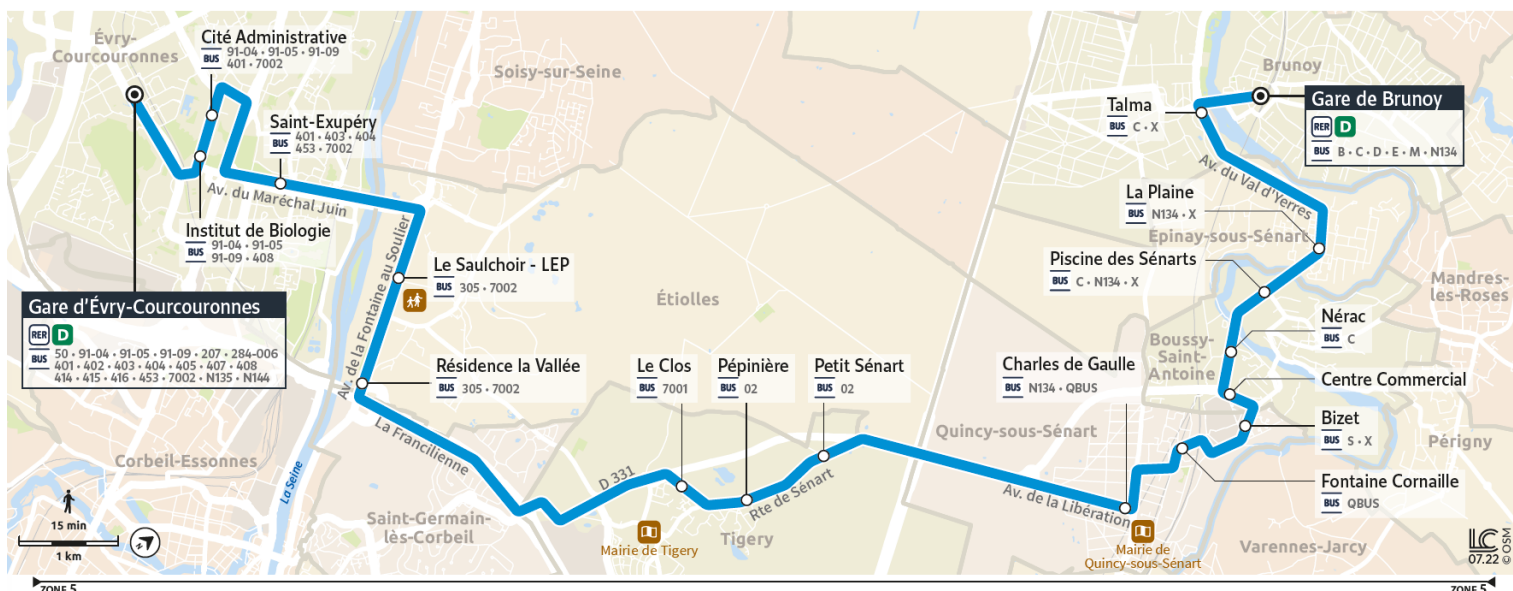

91.01

Direction : Gare de BRUNOY

Horaires valables à compter du 24 juillet 2023

		Samedi													
EVRY-COURCOURONNES	Gare d'Évry Courcouronnes	6:00	7:00	7:30	8:00	8:30	9:00	10:00	11:00	12:00	13:00	14:00	15:00	16:00	
	Cité Administrative	6:04	7:04	7:34	8:04	8:34	9:04	10:04	11:04	12:04	13:04	14:04	15:04	16:04	
	Saint Exupéry	6:08	7:08	7:38	8:08	8:38	9:08	10:08	11:08	12:08	13:08	14:08	15:08	16:08	
ETIOLLES	Le Saulchoir -LEP	6:12	7:12	7:42	8:12	8:42	9:12	10:12	11:12	12:12	13:12	14:12	15:12	16:12	
TIGERY	Le Clos	6:21	7:21	7:51	8:21	8:51	9:21	10:21	11:21	12:21	13:21	14:21	15:21	16:21	
	Le Petit Sénart	6:23	7:23	7:53	8:23	8:53	9:23	10:23	11:23	12:23	13:23	14:23	15:23	16:23	
QUINCY-SOUS-SÉNART	Charles de Gaulle	6:28	7:28	7:58	8:28	8:58	9:28	10:28	11:28	12:28	13:28	14:28	15:28	16:28	
	Bizet	6:31	7:31	8:01	8:31	9:01	9:31	10:31	11:31	12:31	13:31	14:31	15:31	16:31	
BOUSSY-SAINT-ANTOINE	Centre Commercial	6:32	7:32	8:02	8:32	9:02	9:32	10:32	11:32	12:32	13:32	14:32	15:32	16:32	
	Piscine des Sénarts	6:34	7:34	8:04	8:34	9:04	9:34	10:34	11:34	12:34	13:34	14:34	15:34	16:34	
EPINAY-SOUS-SÉNART	La Plaine	6:35	7:35	8:05	8:35	9:05	9:35	10:35	11:35	12:35	13:35	14:35	15:35	16:35	
BRUNOY	Talma	6:40	7:40	8:10	8:40	9:10	9:40	10:40	11:40	12:40	13:40	14:40	15:40	16:40	
	Gare de Brunoy	6:42	7:42	8:12	8:42	9:12	9:42	10:42	11:42	12:42	13:42	14:42	15:42	16:42