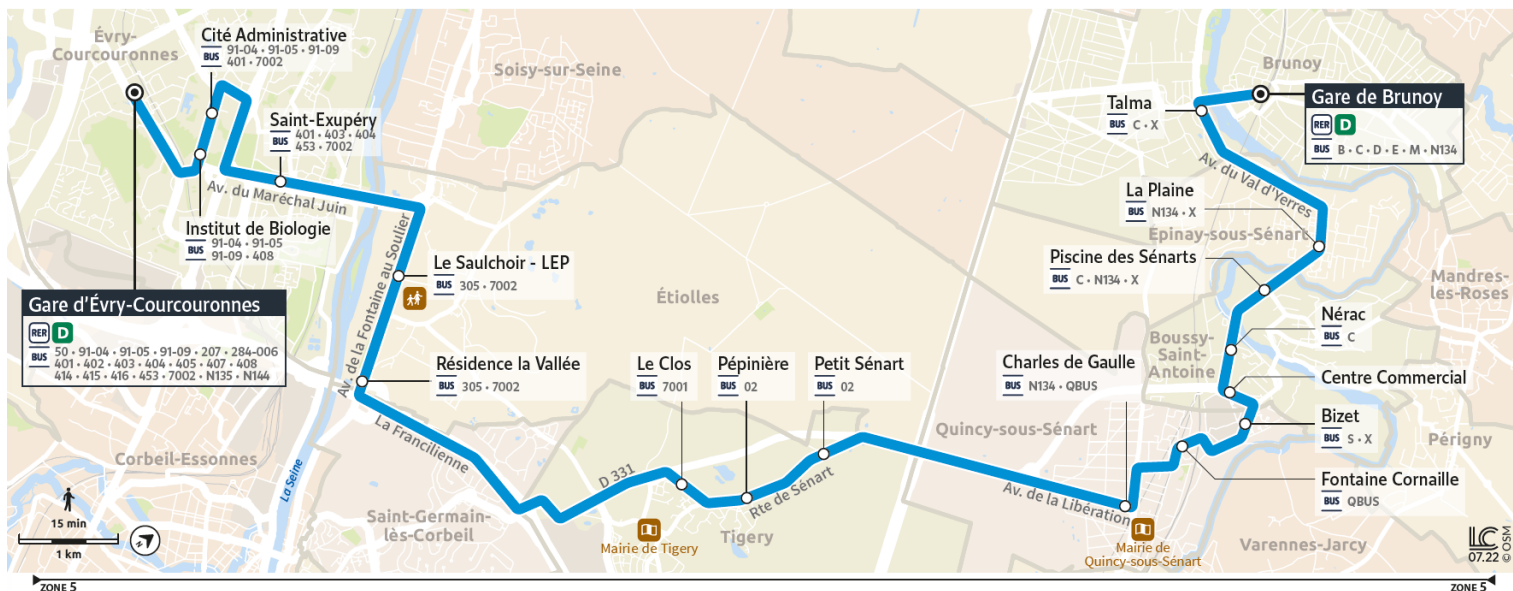

91.01

Direction : Gare de BRUNOY

Horaires valables à compter du 24 juillet 2023

		Du lundi au vendredi												
EVRY-COURCOURONNES	Gare d'Évry Courcouronnes	5:30	6:00	6:30	6:52	7:10	7:30	7:52	8:12	8:35	8:55	9:15	10:00	11:00
	Cité Administrative	5:33	6:03	6:33	6:55	7:14	7:34	7:56	8:16	8:39	8:59	9:20	10:05	11:04
	Saint Exupéry	5:37	6:07	6:37	6:59	7:18	7:38	8:00	8:20	8:43	9:03	9:25	10:10	11:08
ETIOLLES	Le Saulchoir -LEP	5:40	6:10	6:40	7:02	7:21	7:41	8:03	8:23	8:46	9:06	9:28	10:14	11:11
TIGERY	Le Clos	5:48	6:19	6:49	7:11	7:30	7:50	8:12	8:32	8:55	9:15	9:37	10:23	11:20
	Le Petit Sénart	5:50	6:21	6:51	7:13	7:32	7:52	8:14	8:34	8:57	9:17	9:39	10:25	11:22
QUINCY-SOUS-SÉNART	Charles de Gaulle	5:55	6:26	6:56	7:18	7:37	7:57	8:19	8:39	9:02	9:22	9:44	10:30	11:27
	Bizet	5:59	6:30	7:00	7:22	7:41	8:01	8:23	8:43	9:06	9:26	9:48	10:34	11:31
BOUSSY-SAINT-ANTOINE	Centre Commercial	6:00	6:30	7:00	7:22	7:41	8:01	8:24	8:44	9:06	9:26	9:48	10:35	11:32
	Piscine des Sénarts	6:02	6:33	7:03	7:25	7:44	8:04	8:26	8:46	9:09	9:29	9:51	10:37	11:34
EPINAY-SOUS-SÉNART	La Plaine	6:04	6:34	7:04	7:26	7:45	8:05	8:28	8:48	9:10	9:30	9:52	10:39	11:36
BRUNOY	Talma	6:09	6:39	7:09	7:31	7:50	8:10	8:33	8:53	9:15	9:35	9:57	10:44	11:41
	Gare de Brunoy	6:11	6:41	7:12	7:34	7:53	8:12	8:35	8:55	9:17	9:37	9:59	10:47	11:44