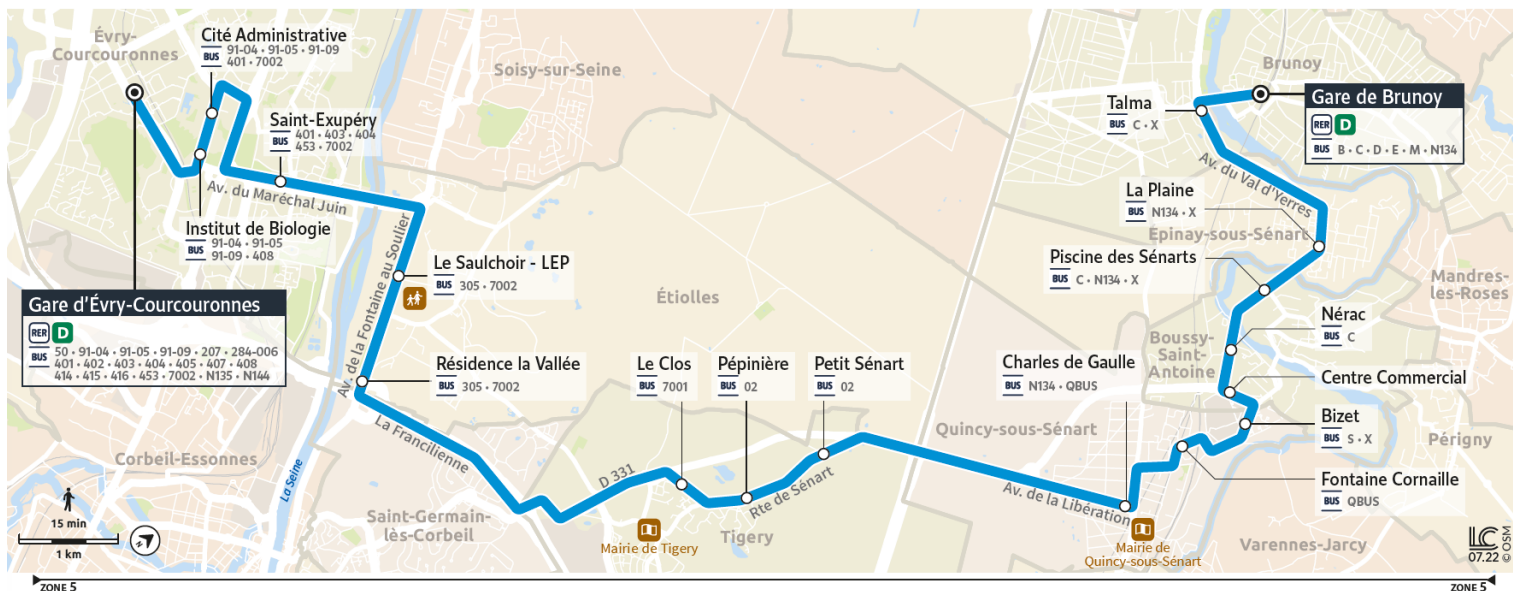

91.01

Direction : Gare d'EVRY-COURCOURONNES

Horaires valables à compter du 24 juillet 2023

		Du lundi au vendredi								
BRUNOY	Gare de Brunoy	18:00	18:20	18:40	19:00	19:30	20:00	20:30	21:00	
	Talma	18:03	18:23	18:43	19:03	19:33	20:02	20:32	21:02	
EPINAY-SOUS-SÉNART	La Plaine	18:08	18:28	18:48	19:08	19:38	20:07	20:37	21:07	
BOUSSY-SAINT-ANTOINE	Piscine des Sénarts	18:09	18:29	18:49	19:09	19:39	20:08	20:38	21:08	
	Centre Commercial	18:12	18:32	18:52	19:12	19:42	20:11	20:41	21:10	
QUINCY-SOUS-SÉNART	Bizet	18:13	18:33	18:53	19:13	19:43	20:12	20:42	21:11	
	Charles de Gaulle	18:16	18:36	18:56	19:16	19:46	20:15	20:45	21:14	
TIGERY	Le Petit Sénart	18:22	18:42	19:02	19:21	19:51	20:20	20:50	21:19	
	Le Clos	18:25	18:45	19:05	19:24	19:54	20:23	20:53	21:22	
ETIOLLES	Le Saulchoir - LEP	18:32	18:52	19:13	19:32	20:02	20:31	21:01	21:30	
EVRY-COURCOURONNES	Saint Exupéry	18:35	18:55	19:16	19:35	20:05	20:34	21:04	21:33	
	Cité Administrative	18:39	18:59	19:20	19:39	20:09	20:38	21:08	21:37	
	Gare d'Évry Courcouronnes	18:43	19:03	19:24	19:43	20:13	20:42	21:12	21:41