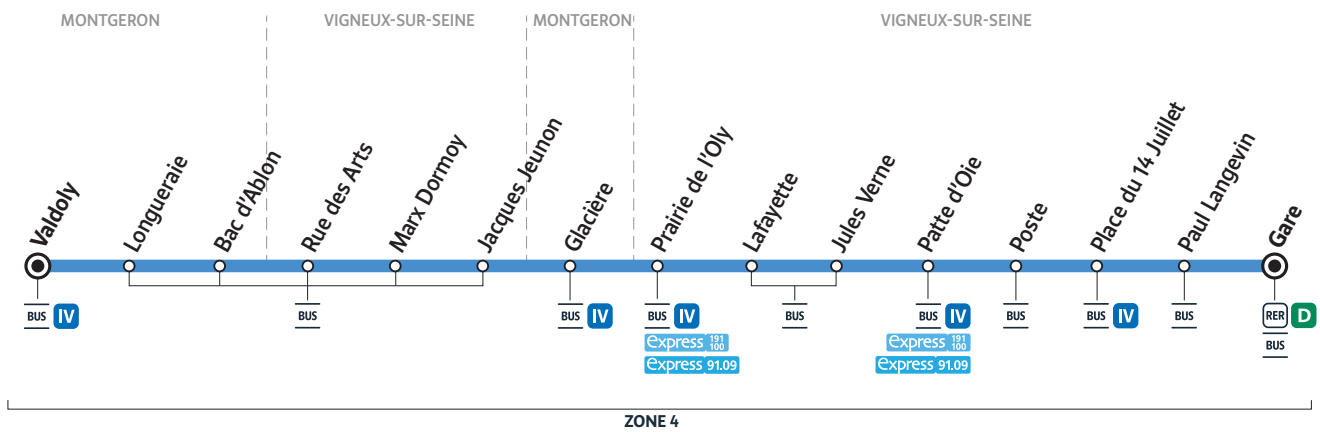

Horaires valables du 8 juillet au 28 août 2022 inclus - **HORAIRES ÉTÉ 2022**

ZONE 4

Correspondances Albatrans Keolis Orly Rungis Inter-Valis Keolis Seine Sénart Autres lignes de bus

Du lundi au vendredi

MONTGERON	Valdoly	5:33	5:54	6:06	8:37	8:50	9:07	9:37	10:07	10:21	11:05	11:51	12:36	13:28	14:15	15:01
VIGNEUX-SUR-SEINE	Prairie de l'Oly Rue de Rouvres	5:40	6:01	6:13	8:45	8:58	9:15	9:45	10:15	10:29	11:13	11:59	12:44	13:36	14:22	15:09
	Poste	5:45	6:06	6:18	8:50	9:03	9:20	9:50	10:20	10:34	11:18	12:05	12:49	13:41	14:27	15:14
	Gare	5:48	6:09	6:21	8:54	9:07	9:24	9:54	10:24	10:38	11:22	12:09	12:53	13:45	14:30	15:18

MONTGERON	Valdoly	15:43	16:13	16:43	16:58	19:51	20:06	20:22	20:37	20:52	21:07	21:22	21:37	21:52	22:07
VIGNEUX-SUR-SEINE	Prairie de l'Oly Rue de Rouvres	15:51	16:21	16:51	17:06	19:59	20:14	20:29	20:44	20:59	21:14	21:29	21:44	21:59	22:14
	Poste	15:57	16:27	16:57	17:12	20:05	20:20	20:34	20:49	21:04	21:19	21:34	21:49	22:04	22:19
	Gare	16:01	16:31	17:01	17:16	20:09	20:24	20:37	20:52	21:07	21:22	21:37	21:52	22:07	22:22

Samedi

MONTGERON	Valdoly	6:27	6:57	7:27	7:57	8:28	8:56	9:26	9:56	10:30	11:16	12:00	12:49	13:40	14:25
VIGNEUX-SUR-SEINE	Prairie de l'Oly Rue de Rouvres	6:34	7:04	7:34	8:04	8:35	9:03	9:33	10:04	10:37	11:24	12:08	12:57	13:47	14:33
	Poste	6:39	7:09	7:39	8:09	8:40	9:08	9:38	10:09	10:43	11:30	12:14	13:03	13:52	14:38
	Gare	6:42	7:12	7:42	8:12	8:43	9:11	9:41	10:12	10:46	11:34	12:18	13:07	13:56	14:42