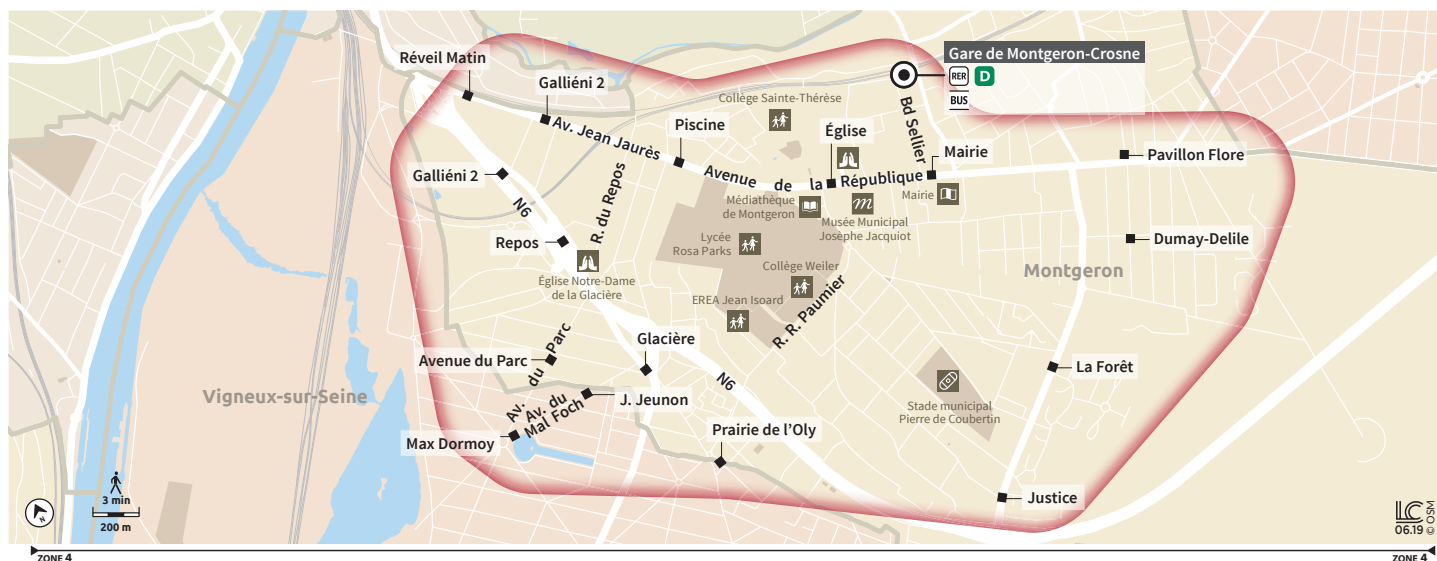

# BUS SOIRÉE **Montgeron** Gare de MONTGERON-CROSNE

Horaires annuels valables à partir du 2 septembre 2021

Le **Bus Soirée Montgeron** prend le relais des lignes régulières, le soir, du lundi au samedi.

Au départ de la gare de Montgeron-Crosne, 3 départs sont proposés du lundi au vendredi, 4 le samedi, en correspondance avec les trains, vers les quartiers de Montgeron.

Les arrêts indiqués sur le plan sont desservis par ce service, sur simple demande au conducteur lors de la montée à bord du bus.

## Mode d'emploi

- 1- À la gare de Montgeron, je monte dans le bus. Pas besoin de réserver ! Le bus m'attend à la sortie de la Gare !
- 2- Je valide mon titre de transport.
- 3- J'indique au conducteur mon arrêt de descente.
- 4- Le conducteur adapte son itinéraire en fonction des demandes.

**KEOLIS**  
SEINE SÉNART

pour

**île de France**  
mobilités