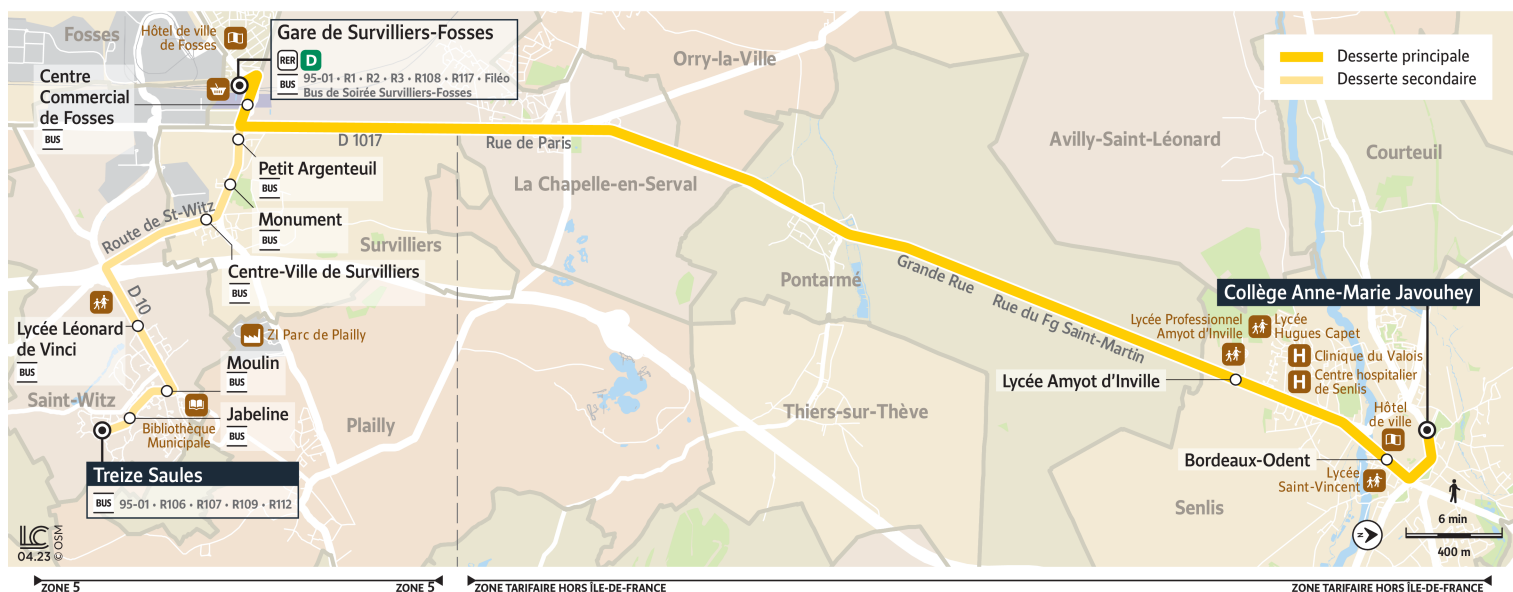

R114

Direction :

SENLIS - Collège Anne-Marie Javouhey

Horaires valables à partir du 4 septembre 2023 en période scolaire

		Du lundi au vendredi	
SAINT-WITZ	Treize Saules		7:44
	Jabeline		7:45
	Moulin		7:46
	Lycée Léonard de Vinci		7:48
SURVILLIERS	Centre-ville de Survilliers		7:51
	Monument		7:53
	Petit Argenteuil		7:54
FOSSES	Gare de Survilliers-Fosses		7:58
	Centre Commercial de Fosses		7:59
SENLIS	Lycée Amyot d'Inville		8:14
	Bordeaux-Odent		8:22
	Collège Anne-Marie Javouhey		8:26

Bon à savoir

- Pas de service les samedis, dimanches et jours fériés.
- Ces horaires sont donnés à titre indicatif et sont soumis aux aléas de circulation.

R114

Direction : SAINT-WITZ - Treize Saules

Horaires valables à partir du 4 septembre 2023 en période scolaire

		Du lundi au vendredi	
SEN LIS	Collège Anne-Marie Javouhey	12:32	17:36
	Bordeaux-Odent	12:34	17:38
	Lycée Amyot d'Inville	12:39	17:43
FO SSE S	Centre Commercial de Fosses	12:54	17:58
	Gare de Survilliers-Fosses	12:56	18:00
SUR VILLIERS	Petit Argenteuil	12:58	
	Monument	12:59	
	Centre-ville de Survilliers	13:00	
SAINT-WITZ	Lycée Léonard de Vinci	13:04	
	Moulin	13:06	
	Jabeline	13:07	
	Treize Saules	13:08	