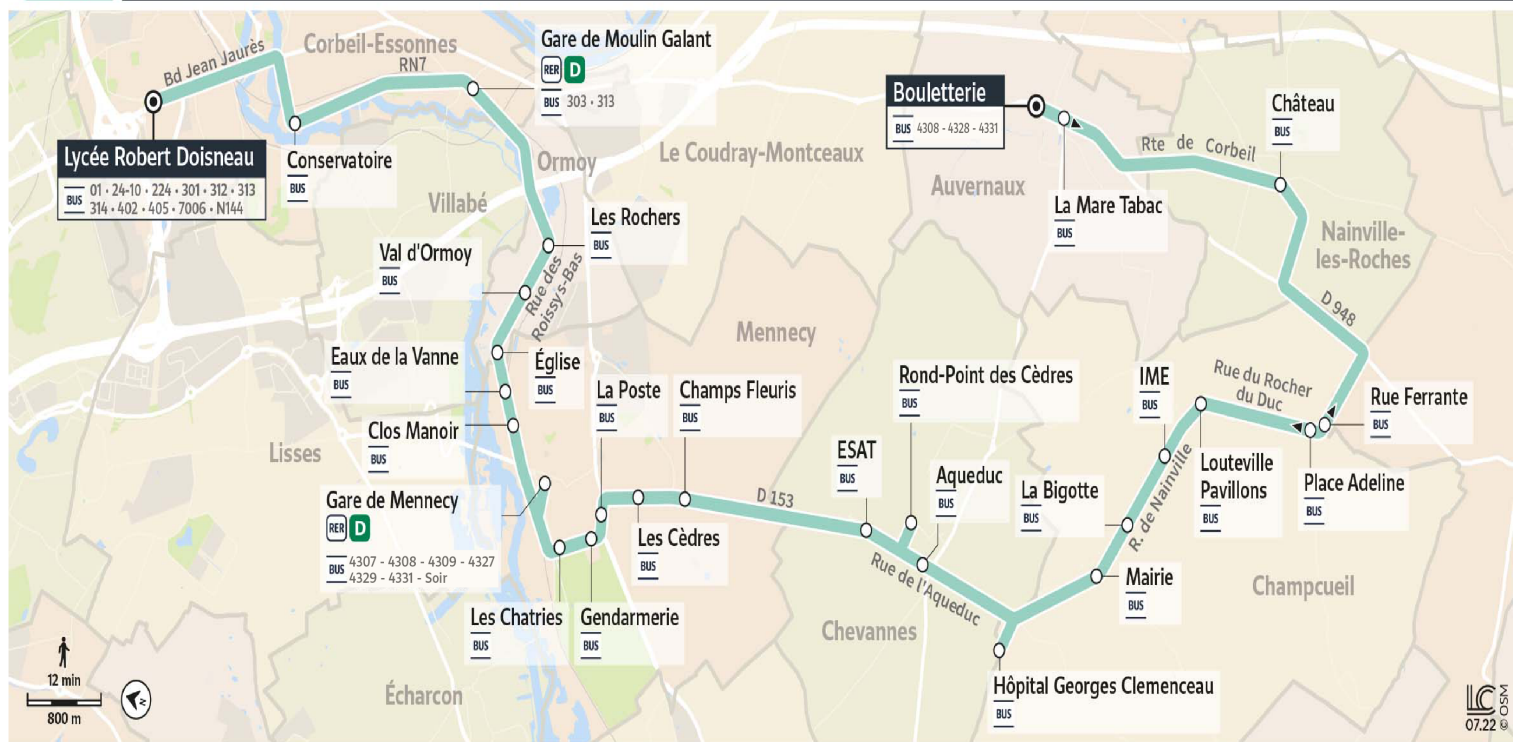

a Circule uniquement le mercredi en période scolaire

4330

Direction : AUVERNAUX Bouletterie

4330 Corbeil-Essonnes ↔ Auvernaux

Horaires valables du lundi 4 septembre 2023 au dimanche 7 juillet 2024

		Samedi en période scolaire
CORBEIL-ESSONNES	Lycée Robert Doisneau	12:40
	Conservatoire	12:45
	Gare de Moulin Galant	12:53
ORMOY	Les Rochers	12:56
	Val d'Ormoiy	12:57
	Eglise	12:58
MENNECEY	Eaux de la Vanne	13:00
	Clos Manoir	13:01
	Gare de Mennecey Rue de l'Abreuvoir	13:02
	Les Chatries	13:04
	Gendarmerie	13:05
	La Poste	13:05
	Les Cèdres	13:07
Champs Fleuris	13:08	
CHEVANNES	ESAT	13:10
	Rond Point des Cèdres	13:10
	Aqueduc	13:11
	Hôpital Georges Clemenceau	13:14
CHAMPCUEIL	Mairie	13:17
	La Bigotte	13:18
	IME	13:20
	Louteville Pavillons	13:20
	Rue Ferrante	13:22
NAINVILLE-LES-ROCHES	Château	13:24
AUVERNAUX	Bouletterie	13:32

^a Circule uniquement le mercredi en période scolaire

4330

Direction :

CORBEIL-ESSONNES Lycée Robert Doisneau

4330 Corbeil-Essonnes ↔ Auvernaux

Horaires valables du lundi 4 septembre 2023 au dimanche 7 juillet 2024

		Du lundi au vendredi en période scolaire	
AUVERNAUX	Bouletterie	7:17	8:17
	La Mare	7:18	8:18
NAINVILLE-LES-ROCHES	Château	7:20	8:20
CHAMPCUEIL	Place Adeline	7:24	8:24
	Louteville Pavillons	7:27	8:27
	IME	7:29	8:29
	La Bigotte	7:30	8:30
	Mairie	7:32	8:32
CHEVANNES	Hôpital Georges Clemenceau	7:35	8:35
	Aqueduc	7:38	8:38
	Rond Point des Cèdres	7:40	8:40
	ESAT	7:41	8:41
MENNECY	Champs Fleuris	7:45	8:45
	Les Cèdres	7:46	8:46
	La Poste	7:47	8:47
	Gendarmerie	7:48	8:48
	Les Chatries	7:49	8:49
	Gare de Mennecey Rue de l'Abreuvoir	7:52	8:52
	Clos Manoir	7:53	8:53
	Eaux de la Vanne	7:55	8:55
ORMOY	Eglise	7:57	8:57
	Val d'Ormoy	7:58	8:58
	Les Rochers	7:59	8:59
CORBEIL-ESSONNES	Gare de Moulin Galant	8:02	9:02
	Conservatoire	8:07	9:07
	Lycée Robert Doisneau	8:17	9:16