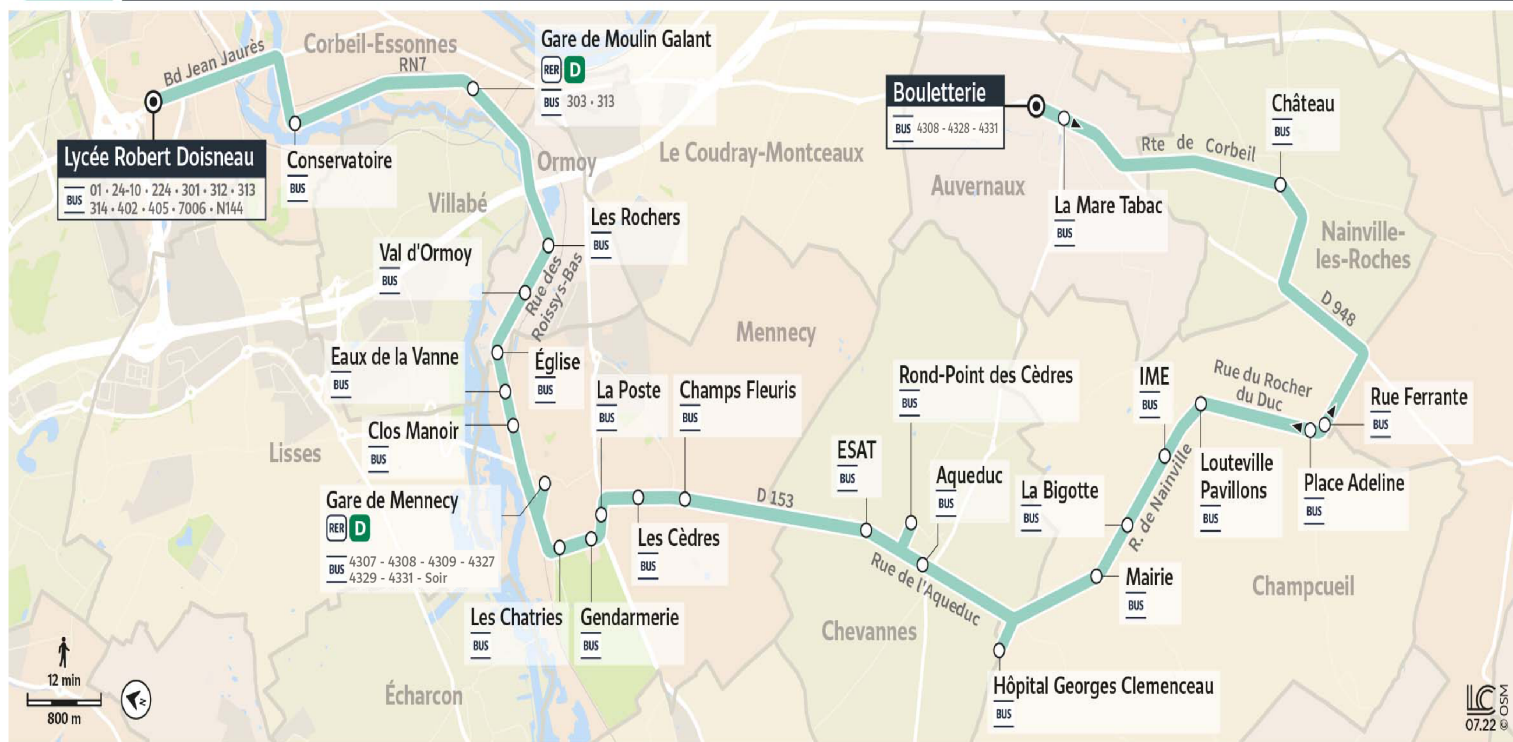

a Circule uniquement le mercredi en période scolaire

4330

Direction : AUVERNAUX Bouletterie

4330 Corbeil-Essonnes ↔ Auvernaux

Horaires valables du lundi 4 septembre 2023 au dimanche 7 juillet 2024

		Samedi en période scolaire
CORBEIL-ESSONNES	Lycée Robert Doisneau	12:40
	Conservatoire	12:45
	Gare de Moulin Galant	12:53
ORMOY	Les Rochers	12:56
	Val d'Ormoiy	12:57
	Eglise	12:58
MENNECEY	Eaux de la Vanne	13:00
	Clos Manoir	13:01
	Gare de Mennecey Rue de l'Abreuvoir	13:02
	Les Chatries	13:04
	Gendarmerie	13:05
	La Poste	13:05
	Les Cèdres	13:07
Champs Fleuris	13:08	
CHEVANNES	ESAT	13:10
	Rond Point des Cèdres	13:10
	Aqueduc	13:11
	Hôpital Georges Clemenceau	13:14
CHAMPCUEIL	Mairie	13:17
	La Bigotte	13:18
	IME	13:20
	Louteville Pavillons	13:20
	Rue Ferrante	13:22
NAINVILLE-LES-ROCHES	Château	13:24
AUVERNAUX	Bouletterie	13:32