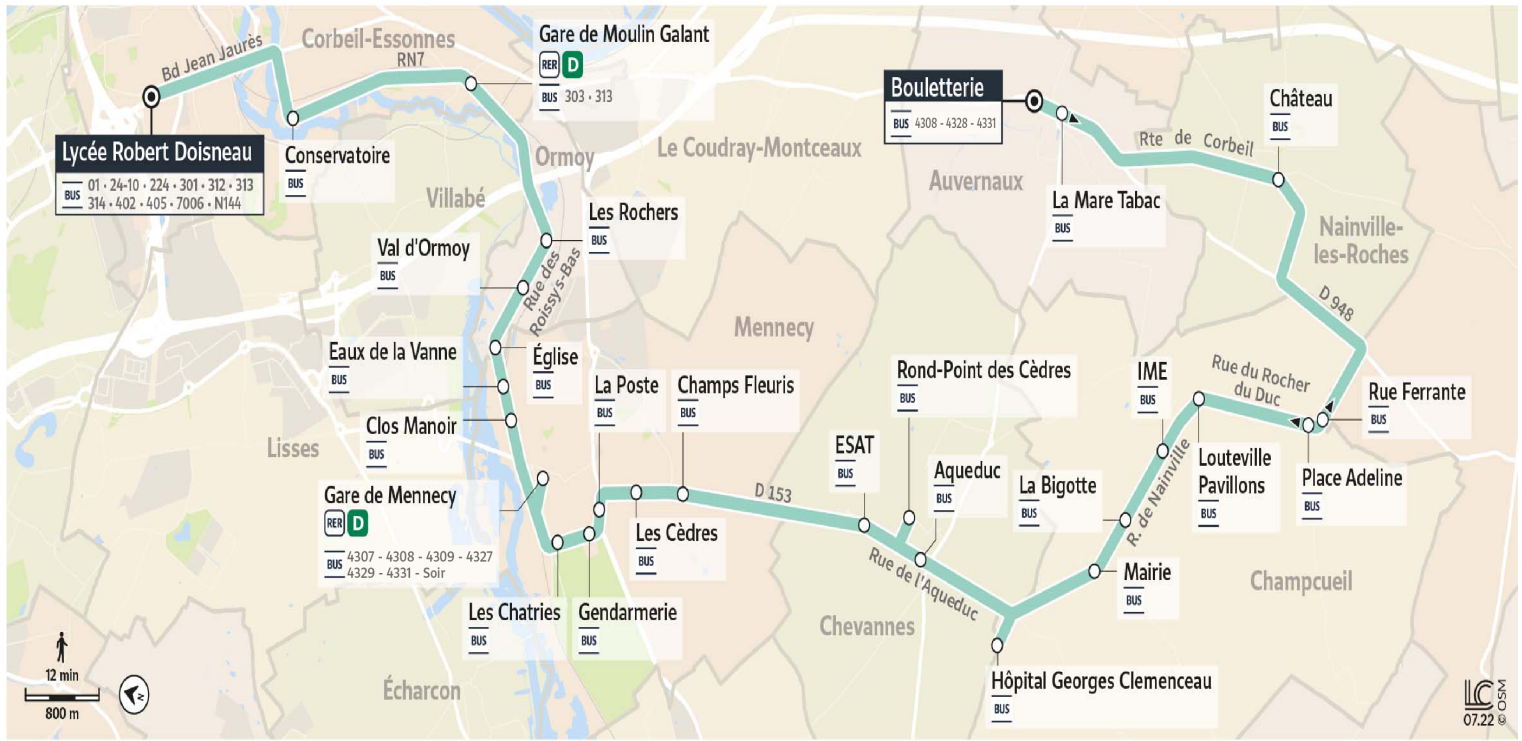

^a Circule uniquement le mercredi en période scolaire

4330

Direction :

CORBEIL-ESSONNES Lycée Robert Doisneau

4330 Corbeil-Essonnes ↔ Auvernaux

Horaires valables du lundi 4 septembre 2023 au dimanche 7 juillet 2024

		Du lundi au vendredi en période scolaire	
AUVERNAUX	Bouletterie	7:17	8:17
	La Mare	7:18	8:18
NAINVILLE-LES-ROCHES	Château	7:20	8:20
CHAMPCUEIL	Place Adeline	7:24	8:24
	Louteville Pavillons	7:27	8:27
	IME	7:29	8:29
	La Bigotte	7:30	8:30
	Mairie	7:32	8:32
CHEVANNES	Hôpital Georges Clemenceau	7:35	8:35
	Aqueduc	7:38	8:38
	Rond Point des Cèdres	7:40	8:40
	ESAT	7:41	8:41
MENNECY	Champs Fleuris	7:45	8:45
	Les Cèdres	7:46	8:46
	La Poste	7:47	8:47
	Gendarmerie	7:48	8:48
	Les Chatries	7:49	8:49
	Gare de Mennecey Rue de l'Abreuvoir	7:52	8:52
	Clos Manoir	7:53	8:53
	Eaux de la Vanne	7:55	8:55
ORMOY	Eglise	7:57	8:57
	Val d'Ormoy	7:58	8:58
	Les Rochers	7:59	8:59
CORBEIL-ESSONNES	Gare de Moulin Galant	8:02	9:02
	Conservatoire	8:07	9:07
	Lycée Robert Doisneau	8:17	9:16

4330

Direction :

CORBEIL-ESSONNES Lycée Robert Doisneau

4330 Corbeil-Essonnes ↔ Auvernaux

Horaires valables du lundi 4 septembre 2023 au dimanche 7 juillet 2024

		Samedi en période scolaire	
AUVERNAUX	Bouletterie	7:17	8:17
	La Mare	7:17	8:17
NAINVILLE-LES-ROCHES	Château	7:20	8:20
CHAMPCUEIL	Place Adeline	7:23	8:23
	Louteville Pavillons	7:26	8:26
	IME	7:28	8:28
	La Bigotte	7:29	8:29
	Mairie	7:31	8:31
CHEVANNES	Hôpital Georges Clemenceau	7:34	8:34
	Aqueduc	7:37	8:36
	Rond Point des Cèdres	7:38	8:37
	ESAT	7:39	8:38
MENNECEY	Champs Fleuris	7:43	8:42
	Les Cèdres	7:44	8:43
	La Poste	7:45	8:44
	Gendarmerie	7:46	8:45
	Les Chatries	7:46	8:45
	Gare de Mennecey Rue de l'Abreuvoir	7:48	8:47
	Clos Manoir	7:49	8:48
	Eaux de la Vanne	7:50	8:49
ORMOY	Eglise	7:52	8:51
	Val d'Ormo	7:52	8:51
	Les Rochers	7:53	8:52
CORBEIL-ESSONNES	Gare de Moulin Galant	7:56	8:55
	Conservatoire	8:00	8:59
	Lycée Robert Doisneau	8:09	9:08