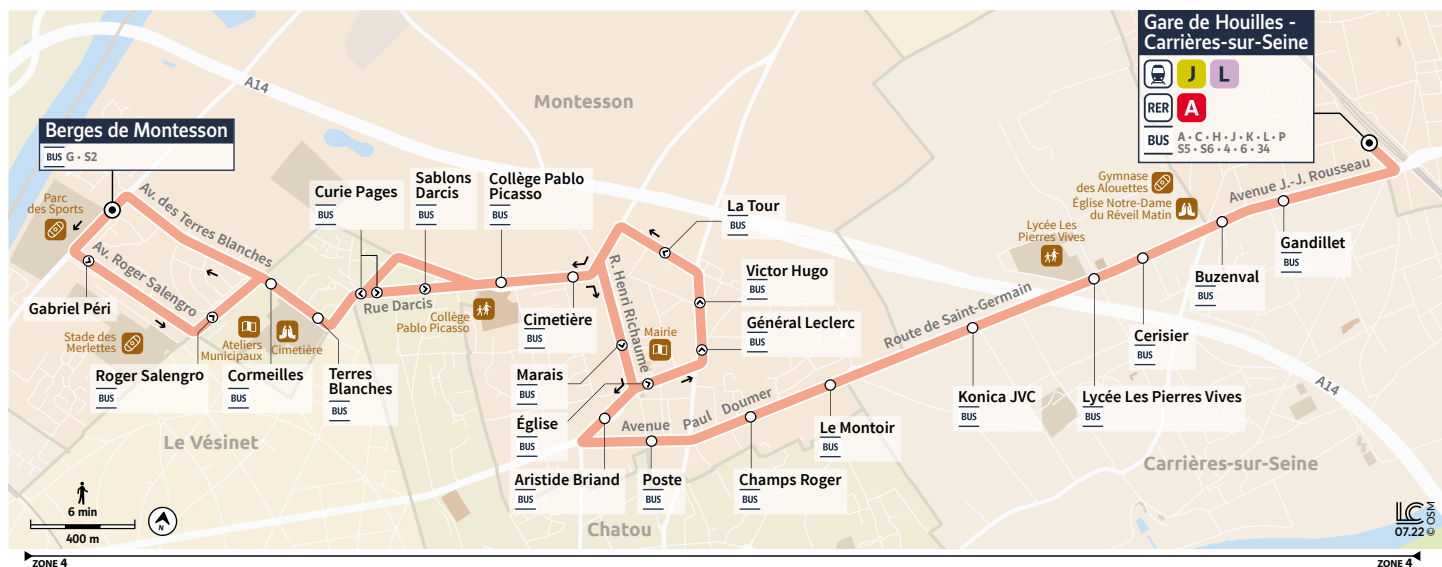

# Berges de MONTESSON → Gare de HOUILLES - CARRIÈRES-SUR-SEINE

Horaires valables du 28 août au 24 décembre 2023 et du 8 janvier au 14 juillet 2024

# Gare de HOUILLES - CARRIÈRES-SUR-SEINE → Berges de MONTESSON

Horaires valables du 28 août au 24 décembre 2023 et du 8 janvier au 14 juillet 2024