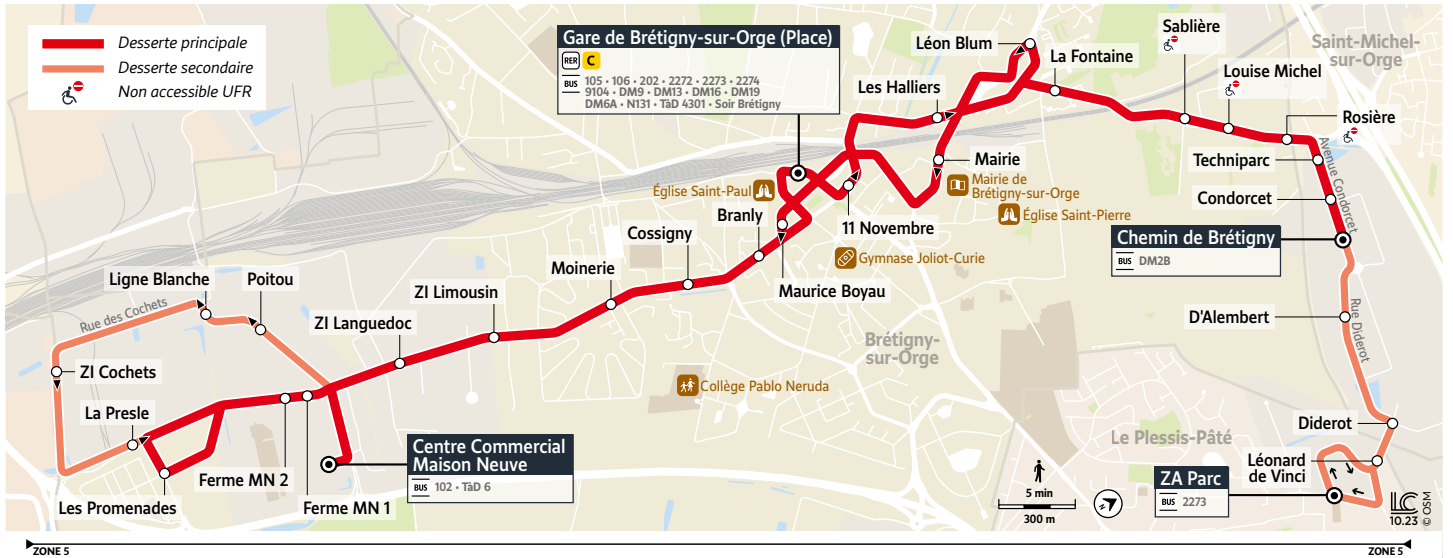

2271

BRÉTIGNY-SUR-ORGE → SAINT-MICHEL-SUR-ORGE

Horaires valables du 12 février au 7 juillet 2024

L' dimanche et jours fériés

BRÉTIGNY-SUR-ORGE	Centre Commercial Maison Neuve	14:46	15:16	15:46	16:16	16:46	17:46	18:49	19:48	20:46	21:46	22:46	23:46
Ferme MN 1	14:48	15:18	15:48	16:18	16:48	17:48	18:51	19:50	20:48	21:48	22:48	23:48	
Promenades	14:50	15:20	15:50	16:20	16:50	17:50	18:53	19:52	20:50	21:50	22:50	23:50	
Ferme MN 2	14:52	15:22	15:52	16:22	16:52	17:52	18:55	19:54	20:52	21:52	22:52	23:52	
Z.I Languedoc	14:53	15:23	15:53	16:23	16:53	17:53	18:56	19:55	20:53	21:53	22:53	23:53	
Z.I Limousin	14:55	15:25	15:55	16:25	16:55	17:55	18:58	19:57	20:55	21:55	22:55	23:55	
Moinerie	14:56	15:26	15:56	16:26	16:56	17:56	18:59	19:58	20:56	21:56	22:56	23:56	
Cossigny	14:57	15:27	15:57	16:27	16:57	17:57	19:00	19:59	20:57	21:57	22:57	23:57	
Branly	14:58	15:28	15:58	16:28	16:58	17:58	19:01	20:00	20:58	21:58	22:58	23:58	
PMI	14:59	15:29	15:59	16:29	16:59	17:59	19:02	20:01	20:59	21:59	22:59	23:59	
Gare de Brétigny Place	15:00	15:30	16:00	16:30	17:00	18:00	19:03	20:02	21:00	22:00	23:00	00:00	
Gare de Brétigny Place	15:02	15:32	16:02	16:32	17:02	18:02	19:05	20:04	21:02	22:02	23:02	00:02	
11 Novembre	15:03	15:33	16:03	16:33	17:03	18:03	19:06	20:05	21:03	22:03	23:03	00:03	
Les Halliers	15:05	15:35	16:05	16:35	17:05	18:05	19:08	20:07	21:05	22:05	23:05	00:05	
La Fontaine	15:07	15:37	16:07	16:37	17:07	18:07	19:10	20:09	21:07	22:07	23:07	00:07	
Sablrière	15:08	15:38	16:08	16:38	17:08	18:08	19:11	20:10	21:08	22:08	23:08	00:08	
Louise Michel	15:09	15:39	16:09	16:39	17:09	18:09	19:12	20:11	21:09	22:09	23:09	00:09	
Rosière	15:10	15:40	16:10	16:40	17:10	18:10	19:13	20:12	21:10	22:10	23:10	00:10	
SAINT-MICHEL-SUR-ORGE	Techniparc	15:11	15:41	16:11	16:41	17:11	18:11	19:14	20:13	21:11	22:11	23:11	00:11
Condorcet	15:11	15:41	16:11	16:41	17:11	18:11	19:14	20:13	21:11	22:11	23:11	00:11	
Chemin de Brétigny	15:12	15:42	16:12	16:42	17:12	18:12	19:15	20:14	21:12	22:12	23:12	00:12	

Les horaires sont calculés dans des conditions normales de circulation et sont sujets à des aléas.