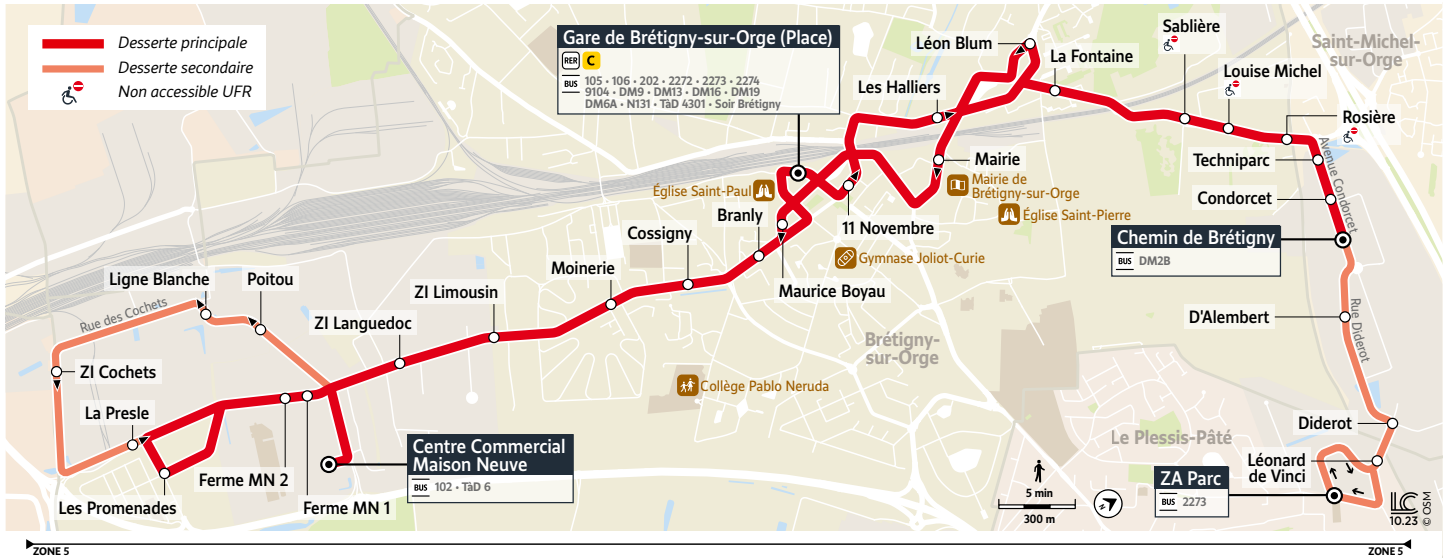

2271

SAINT-MICHEL-SUR-ORGE → BRÉTIGNY-SUR-ORGE

Horaires valables du 12 février au 7 juillet 2024

Le samedi

SAINT-MICHEL-SUR-ORGE	Chemin de Brétigny	17:49	18:04	18:34	19:04	19:34	20:04	20:34	21:04	21:34	22:04	22:34	23:04	23:34	00:04	
	Condorcet	17:50	18:05	18:35	19:05	19:35	20:05	20:35	21:05	21:35	22:05	22:35	23:05	23:35	00:05	
	Techniparc	17:50	18:05	18:35	19:05	19:35	20:05	20:35	21:05	21:35	22:05	22:35	23:05	23:35	00:05	
BRÉTIGNY-SUR-ORGE	Rosière	17:51	18:06	18:36	19:06	19:36	20:06	20:36	21:06	21:36	22:06	22:36	23:06	23:36	00:06	
	Louise Michel	17:52	18:07	18:37	19:07	19:37	20:07	20:37	21:07	21:37	22:07	22:37	23:07	23:37	00:07	
	Sablrière	17:52	18:07	18:37	19:07	19:37	20:07	20:37	21:07	21:37	22:07	22:37	23:07	23:37	00:07	
	La Fontaine	17:54	18:09	18:39	19:09	19:39	20:09	20:39	21:09	21:39	22:09	22:39	23:09	23:39	00:09	
	Léon Blum	17:55	18:10	18:40	19:10	19:40	20:10	20:40	21:10	21:40	22:10	22:40	23:10	23:40	00:10	
	Mairie	17:57	18:12	18:42	19:12	19:42	20:12	20:42	21:12	21:42	22:12	22:42	23:12	23:42	00:12	
	Gare de Brétigny Place	18:00	18:15	18:45	19:15	19:45	20:15	20:45	21:15	21:45	22:15	22:45	23:15	23:45	00:15	
	Gare de Brétigny Place	18:02	18:17	18:47	19:17	19:47	20:17	20:47	21:17	21:47	22:17	22:47	23:17	23:47	00:17	
	Maurice Boyau	18:03	18:18	18:48	19:18	19:48	20:18	20:48	21:18	21:48	22:18	22:48	23:18	23:48	00:18	
	Branly	18:04	18:19	18:49	19:19	19:49	20:19	20:49	21:19	21:49	22:19	22:49	23:19	23:49	00:19	
BRÉTIGNY-SUR-ORGE	Cossigny	18:05	18:20	18:50	19:20	19:50	20:20	20:50	21:20	21:50	22:20	22:50	23:20	23:50	00:20	
	Moinerie	18:06	18:21	18:51	19:21	19:51	20:21	20:51	21:21	21:51	22:21	22:51	23:21	23:51	00:21	
	Z.I Limousin	18:07	18:22	18:52	19:22	19:52	20:22	20:52	21:22	21:52	22:22	22:52	23:22	23:52	00:22	
	Z.I Languedoc	18:08	18:23	18:53	19:23	19:53	20:23	20:53	21:23	21:53	22:23	22:53	23:23	23:53	00:23	
	Poitou	.....	.....	.....	.....	.....	.....	.....	.....	.....	.....	.....	.....	.....	.....	
	Ligne Blanche	.....	.....	.....	.....	.....	.....	.....	.....	.....	.....	.....	.....	.....	.....	
	MAROLLES-EN-HUREPOIX	Z.I des Cochets	.....	.....	.....	.....	.....	.....	.....	.....	.....	.....	.....	.....	.....	
	BRÉTIGNY-SUR-ORGE	Presle	.....	.....	.....	.....	.....	.....	.....	.....	.....	.....	.....	.....	.....	.....
		Ferme MN 1	18:09	18:24	18:54	19:24	19:54	20:24	20:54	21:24	21:54	22:24	22:54	23:24	23:54	00:24
		Promenades	18:12	18:27	18:57	19:27	19:57	20:27	20:57	21:27	21:57	22:27	22:57	23:27	23:57	00:27
Ferme MN 2		.....	.....	.....	.....	.....	.....	.....	.....	.....	.....	.....	.....	.....	.....	
Centre Commercial Maison Neuve	18:16	18:31	19:01	19:31	20:01	20:31	21:01	21:31	22:01	22:31	23:01	23:31	00:01	00:31		

Les horaires sont calculés dans des conditions normales de circulation et sont sujets à des aléas.