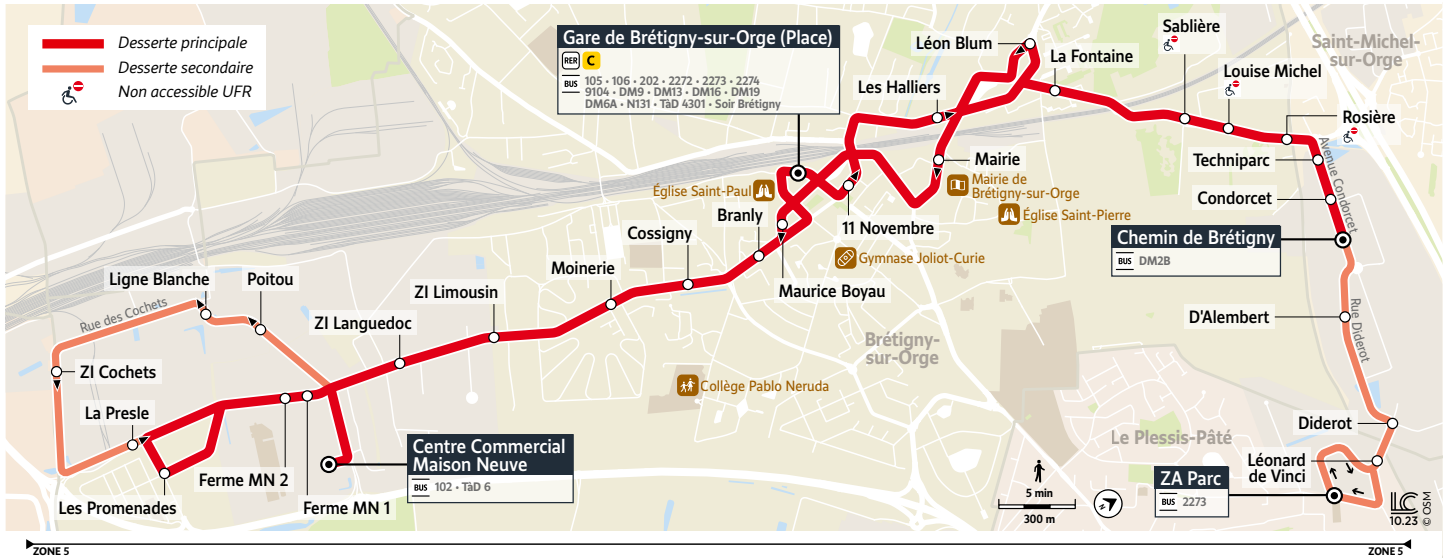

2271

BRÉTIGNY-SUR-ORGE → LE PLESSIS-PÂTÉ

Horaires valables du 12 février au 7 juillet 2024

Du lundi au vendredi