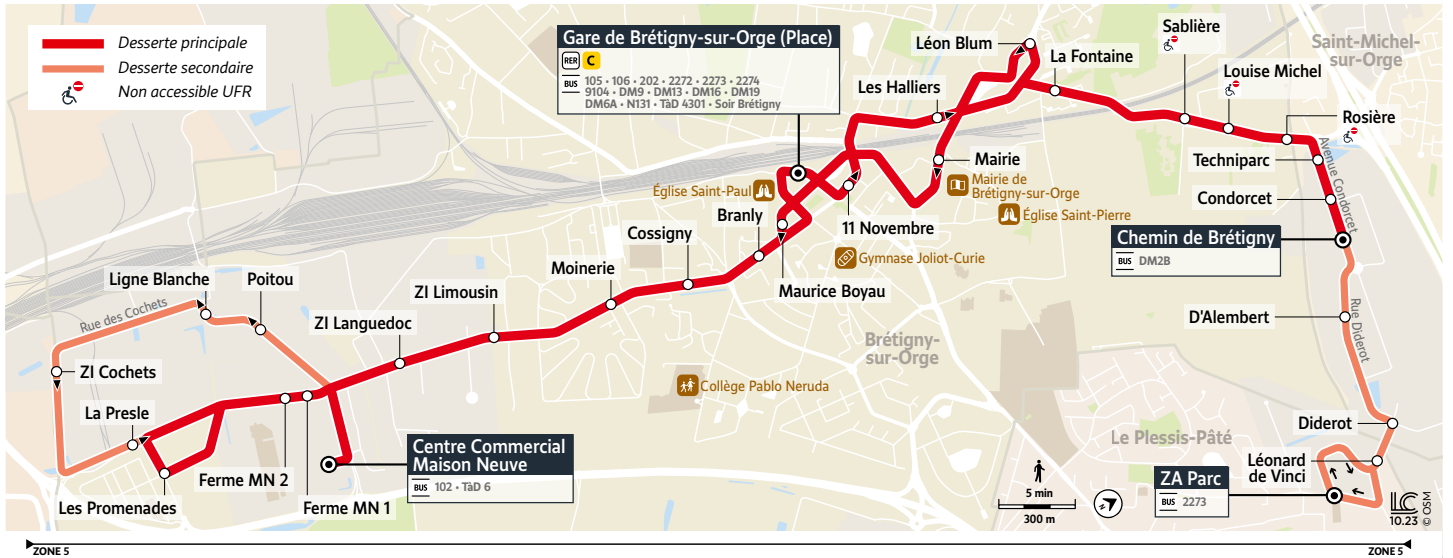

2271

SAINT-MICHEL-SUR-ORGE → BRÉTIGNY-SUR-ORGE

Horaires valables du 12 février au 7 juillet 2024

Le dimanche et jours fériés

SAINT-MICHEL-SUR-ORGE	Chemin de Brétigny	15:04	15:34	16:04	16:34	17:04	17:34	18:20	19:19	20:17	21:18	22:18	23:18
	Condorcet	15:05	15:35	16:05	16:35	17:05	17:35	18:21	19:20	20:18	21:19	22:19	23:19
	Techniparc	15:05	15:35	16:05	16:35	17:05	17:35	18:21	19:20	20:18	21:19	22:19	23:19
BRÉTIGNY-SUR-ORGE	Rosière	15:06	15:36	16:06	16:36	17:06	17:36	18:22	19:21	20:19	21:20	22:20	23:20
	Louise Michel	15:07	15:37	16:07	16:37	17:07	17:37	18:23	19:22	20:20	21:21	22:21	23:21
	Sablrière	15:07	15:37	16:07	16:37	17:07	17:37	18:23	19:22	20:20	21:21	22:21	23:21
	La Fontaine	15:09	15:39	16:09	16:39	17:09	17:39	18:25	19:24	20:22	21:23	22:23	23:23
	Léon Blum	15:10	15:40	16:10	16:40	17:10	17:40	18:26	19:25	20:23	21:24	22:24	23:24
	Mairie	15:12	15:42	16:12	16:42	17:12	17:42	18:28	19:27	20:25	21:26	22:26	23:26
	Gare de Brétigny Place	15:15	15:45	16:15	16:45	17:15	17:45	18:31	19:30	20:28	21:28	22:28	23:28
	Gare de Brétigny Place	15:17	15:47	16:17	16:47	17:17	17:47	18:33	19:32	20:30	21:30	22:30	23:30
	Maurice Boyau	15:18	15:48	16:18	16:48	17:18	17:48	18:34	19:33	20:31	21:31	22:31	23:31
	Branly	15:19	15:49	16:19	16:49	17:19	17:49	18:35	19:34	20:32	21:32	22:32	23:32
	Cossigny	15:20	15:50	16:20	16:50	17:20	17:50	18:36	19:35	20:33	21:33	22:33	23:33
	Moinerie	15:21	15:51	16:21	16:51	17:21	17:51	18:37	19:36	20:34	21:34	22:34	23:34
	Z.I Limousin	15:22	15:52	16:22	16:52	17:22	17:52	18:38	19:37	20:35	21:35	22:35	23:35
	Z.I Languedoc	15:23	15:53	16:23	16:53	17:23	17:53	18:39	19:38	20:36	21:36	22:36	23:36
	Ferme MN 1	15:25	15:55	16:25	16:55	17:25	17:55	18:41	19:40	20:38	21:38	22:38	23:38
	Promenades	15:28	15:58	16:28	16:58	17:28	17:58	18:44	19:43	20:41	21:41	22:41	23:41
	Ferme MN 2	15:31	16:01	16:31	17:01	17:31	18:01	18:47	19:46	20:44	21:44	22:44	23:44
	Centre Commercial Maison Neuve	15:32	16:02	16:32	17:02	17:32	18:02	18:48	19:47	20:45	21:45	22:45	23:45

Les horaires sont calculés dans des conditions normales de circulation et sont sujets à des aléas.