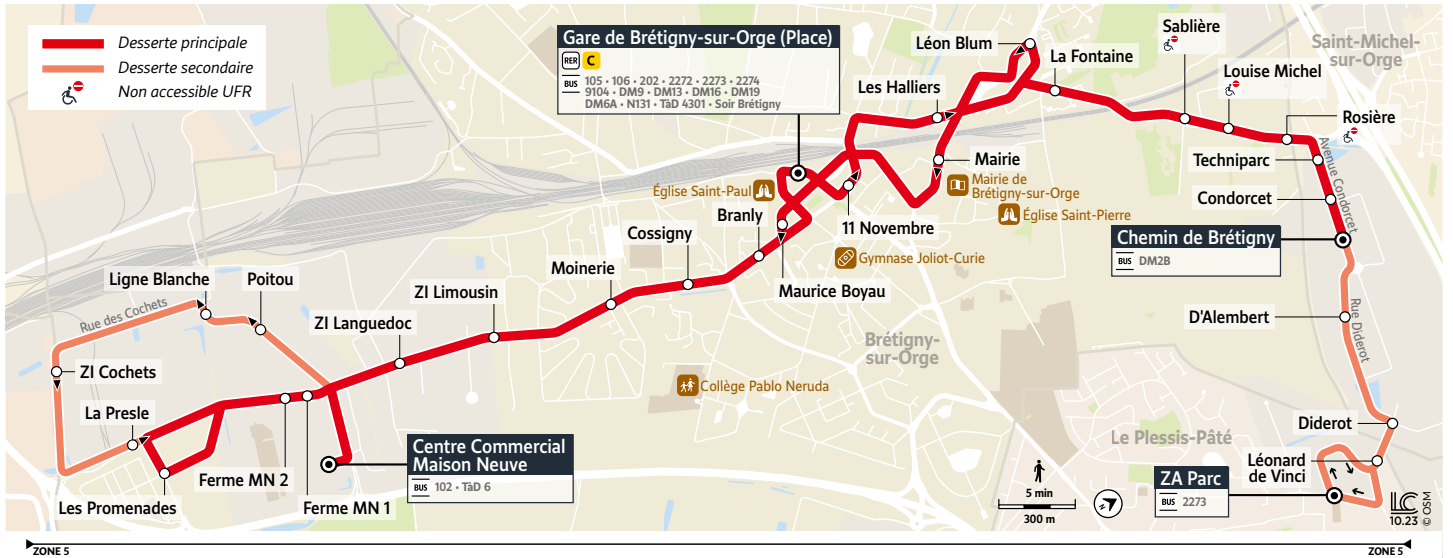

2271

BRÉTIGNY-SUR-ORGE → SAINT-MICHEL-SUR-ORGE

Horaires valables du 12 février au 7 juillet 2024

Le samedi

BRÉTIGNY-SUR-ORGE	Centre Commercial Maison Neuve	7:01	7:31	8:01	8:31	9:01	9:31	10:01	10:31	11:01	11:31	12:01	12:31	13:01	13:24	13:59
	Poitou	.....	.....	.....	.....	.....	.....	.....	.....	.....	.....	.....	.....	.....	13:25	14:00
	Ligne Blanche	.....	.....	.....	.....	.....	.....	.....	.....	.....	.....	.....	.....	.....	13:26	14:01
MAROLLES-EN-HUREPOIX	Z.I des Cochets	.....	.....	.....	.....	.....	.....	.....	.....	.....	.....	.....	.....	.....	13:27	14:02
BRÉTIGNY-SUR-ORGE	Presle	.....	.....	.....	.....	.....	.....	.....	.....	.....	.....	.....	.....	.....	13:29	14:04
	Promenades	7:05	7:35	8:05	8:35	9:05	9:35	10:05	10:35	11:05	11:35	12:05	12:35	13:05	13:30	14:05
	Ferme MN 2	7:08	7:38	8:08	8:38	9:08	9:38	10:08	10:38	11:08	11:38	12:08	12:38	13:08	13:33	14:08
	Z.I Languedoc	7:09	7:39	8:09	8:39	9:09	9:39	10:09	10:39	11:09	11:39	12:09	12:39	13:09	13:34	14:09
	Z.I Limousin	7:10	7:40	8:10	8:40	9:10	9:40	10:10	10:40	11:10	11:40	12:10	12:40	13:10	13:35	14:10
	Moinerie	7:11	7:41	8:11	8:41	9:11	9:41	10:11	10:41	11:11	11:41	12:11	12:41	13:11	13:36	14:11
	Cossigny	7:12	7:42	8:12	8:42	9:12	9:42	10:12	10:42	11:12	11:42	12:12	12:42	13:12	13:37	14:12
	Branly	7:13	7:43	8:13	8:43	9:13	9:43	10:13	10:43	11:13	11:43	12:13	12:43	13:13	13:38	14:13
	PMI	7:14	7:44	8:14	8:44	9:14	9:44	10:14	10:44	11:14	11:44	12:14	12:44	13:14	13:39	14:14
	Gare de Brétigny Place	7:15	7:45	8:15	8:45	9:15	9:45	10:15	10:45	11:15	11:45	12:15	12:45	13:15	13:40	14:15
	Gare de Brétigny Place	7:17	7:47	8:17	8:47	9:17	9:47	10:17	10:47	11:17	11:47	12:17	12:47	13:17	13:42	14:17
	11 Novembre	7:18	7:48	8:18	8:48	9:18	9:48	10:18	10:48	11:18	11:48	12:18	12:48	13:18	13:43	14:18
	Les Halliers	7:20	7:50	8:20	8:50	9:20	9:50	10:20	10:50	11:20	11:50	12:20	12:50	13:20	13:45	14:20
	La Fontaine	7:22	7:52	8:22	8:52	9:22	9:52	10:22	10:52	11:22	11:52	12:22	12:52	13:22	13:47	14:22
	Sablière	7:24	7:54	8:24	8:54	9:24	9:54	10:24	10:54	11:24	11:54	12:24	12:54	13:24	13:49	14:24
	Louise Michel	7:24	7:54	8:24	8:54	9:24	9:54	10:24	10:54	11:24	11:54	12:24	12:54	13:24	13:49	14:24
	Rosière	7:25	7:55	8:25	8:55	9:25	9:55	10:25	10:55	11:25	11:55	12:25	12:55	13:25	13:50	14:25
SAINT-MICHEL-SUR-ORGE	Techniparc	7:26	7:56	8:26	8:56	9:26	9:56	10:26	10:56	11:26	11:56	12:26	12:56	13:26	13:51	14:26
	Condorcet	7:26	7:56	8:26	8:56	9:26	9:56	10:26	10:56	11:26	11:56	12:26	12:56	13:26	13:51	14:26
	Chemin de Brétigny	7:27	7:57	8:27	8:57	9:27	9:57	10:27	10:57	11:27	11:57	12:27	12:57	13:27	13:52	14:27

Les horaires sont calculés dans des conditions normales de circulation et sont sujets à des aléas.