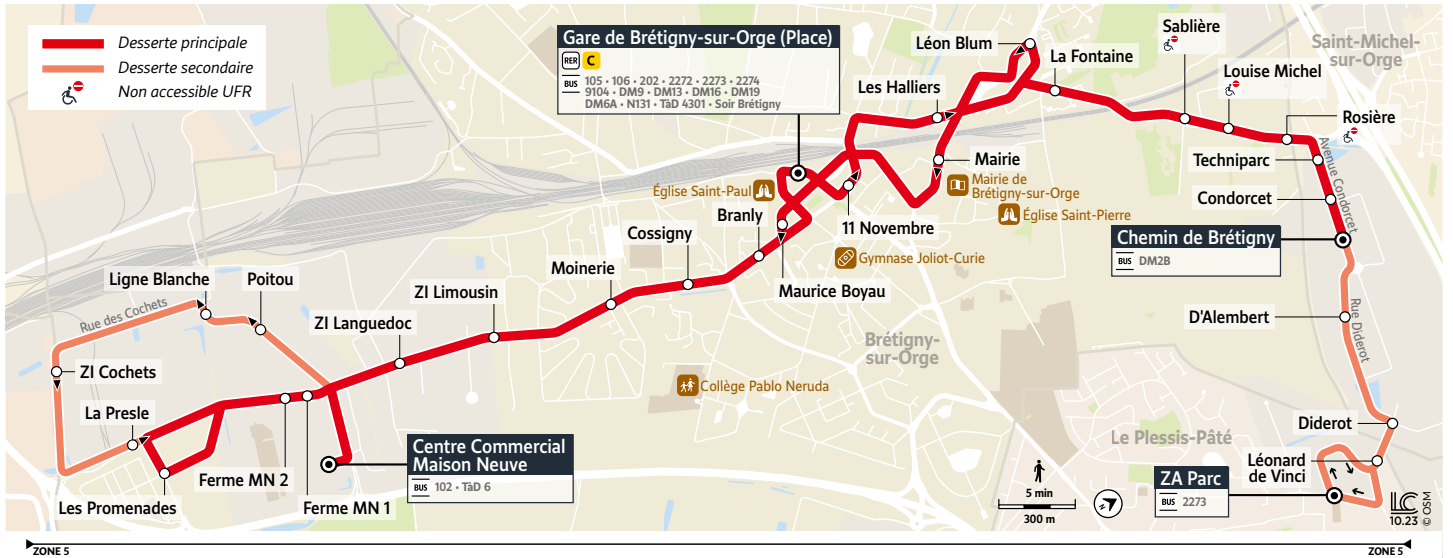

2271

SAINT-MICHEL-SUR-ORGE → BRÉTIGNY-SUR-ORGE

Horaires valables du 12 février au 7 juillet 2024

Le samedi

SAINT-MICHEL-SUR-ORGE	Chemin de Brétigny	14:04	14:19	14:34	14:49	15:04	15:19	15:34	15:49	16:04	16:19	16:34	16:49	17:04	17:19	17:34
	Condorcet	14:05	14:20	14:35	14:50	15:05	15:20	15:35	15:50	16:05	16:20	16:35	16:50	17:05	17:20	17:35
	Techniparc	14:05	14:20	14:35	14:50	15:05	15:20	15:35	15:50	16:05	16:20	16:35	16:50	17:05	17:20	17:35
	Rosière	14:06	14:21	14:36	14:51	15:06	15:21	15:36	15:51	16:06	16:21	16:36	16:51	17:06	17:21	17:36
BRÉTIGNY-SUR-ORGE	Louise Michel	14:07	14:22	14:37	14:52	15:07	15:22	15:37	15:52	16:07	16:22	16:37	16:52	17:07	17:22	17:37
	Sablrière	14:07	14:22	14:37	14:52	15:07	15:22	15:37	15:52	16:07	16:22	16:37	16:52	17:07	17:22	17:37
	La Fontaine	14:09	14:24	14:39	14:54	15:09	15:24	15:39	15:54	16:09	16:24	16:39	16:54	17:09	17:24	17:39
	Léon Blum	14:10	14:25	14:40	14:55	15:10	15:25	15:40	15:55	16:10	16:25	16:40	16:55	17:10	17:25	17:40
	Mairie	14:12	14:27	14:42	14:57	15:12	15:27	15:42	15:57	16:12	16:27	16:42	16:57	17:12	17:27	17:42
	Gare de Brétigny Place	14:15	14:30	14:45	15:00	15:15	15:30	15:45	16:00	16:15	16:30	16:45	17:00	17:15	17:30	17:45
	Gare de Brétigny Place	14:17	14:32	14:47	15:02	15:17	15:32	15:47	16:02	16:17	16:32	16:47	17:02	17:17	17:32	17:47
	Maurice Boyau	14:18	14:33	14:48	15:03	15:18	15:33	15:48	16:03	16:18	16:33	16:48	17:03	17:18	17:33	17:48
	Branly	14:19	14:34	14:49	15:04	15:19	15:34	15:49	16:04	16:19	16:34	16:49	17:04	17:19	17:34	17:49
	Cossigny	14:20	14:35	14:50	15:05	15:20	15:35	15:50	16:05	16:20	16:35	16:50	17:05	17:20	17:35	17:50
	Moinerie	14:21	14:36	14:51	15:06	15:21	15:36	15:51	16:06	16:21	16:36	16:51	17:06	17:21	17:36	17:51
Z.I Limousin	14:22	14:37	14:52	15:07	15:22	15:37	15:52	16:07	16:22	16:37	16:52	17:07	17:22	17:37	17:52	
Z.I Languedoc	14:23	14:38	14:53	15:08	15:23	15:38	15:53	16:08	16:23	16:38	16:53	17:08	17:23	17:38	17:53	
Poitou	.....	.....	.....	.....	.....	.....	.....	.....	.....	.....	.....	.....	.....	.....	.....	
Ligne Blanche	.....	.....	.....	.....	.....	.....	.....	.....	.....	.....	.....	.....	.....	.....	.....	
MAROLLES-EN-HUREPOIX	Z.I des Cochets	.....	.....	.....	.....	.....	.....	.....	.....	.....	.....	.....	.....	.....	.....	
BRÉTIGNY-SUR-ORGE	Presle	.....	.....	.....	.....	.....	.....	.....	.....	.....	.....	.....	.....	.....	.....	
	Ferme MN 1	14:24	14:39	14:54	15:09	15:24	15:39	15:54	16:09	16:24	16:39	16:54	17:09	17:24	17:39	17:54
	Promenades	14:27	14:42	14:57	15:12	15:27	15:42	15:57	16:12	16:27	16:42	16:57	17:12	17:27	17:42	17:57
	Ferme MN 2	.....	.....	.....	.....	.....	.....	.....	.....	.....	.....	.....	.....	.....	.....	
Centre Commercial Maison Neuve	14:31	14:46	15:01	15:16	15:31	15:46	16:01	16:16	16:31	16:46	17:01	17:16	17:31	17:46	18:01	

Les horaires sont calculés dans des conditions normales de circulation et sont sujets à des aléas.