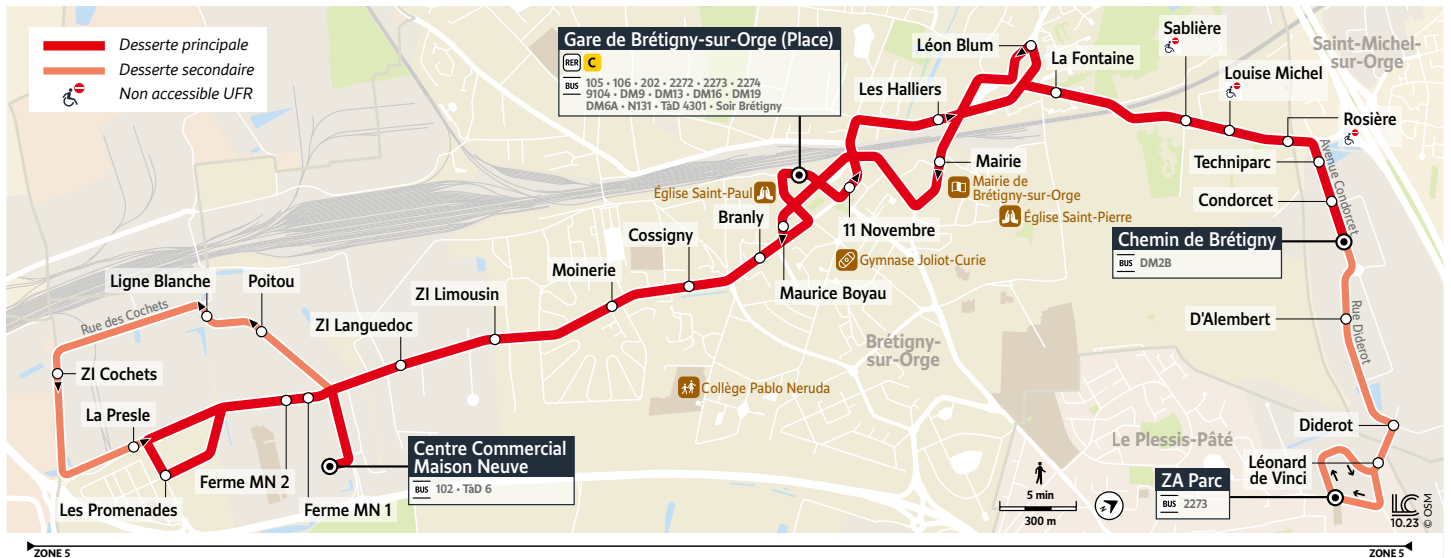

2271

LE PLESSIS-PÂTÉ → BRÉTIGNY-SUR-ORGE

Horaires valables du 12 février au 7 juillet 2024

Du lundi au vendredi