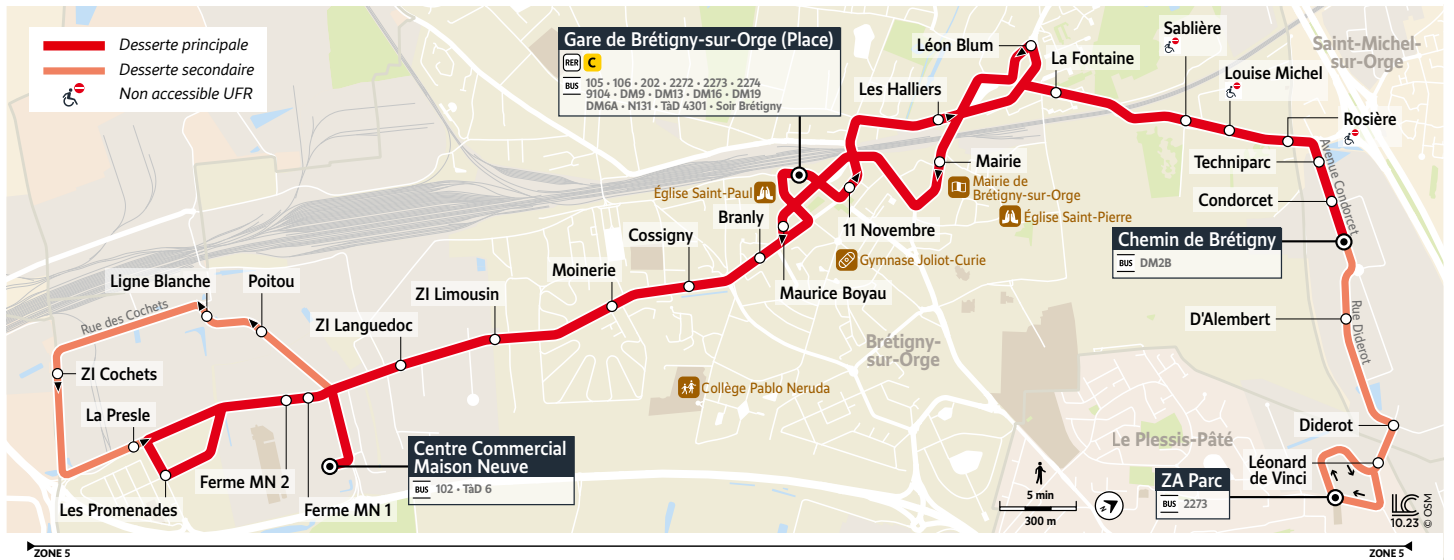

2271

BRÉTIGNY-SUR-ORGE → LE PLESSIS-PÂTÉ

Horaires valables du 12 février au 7 juillet 2024

Du lundi au vendredi