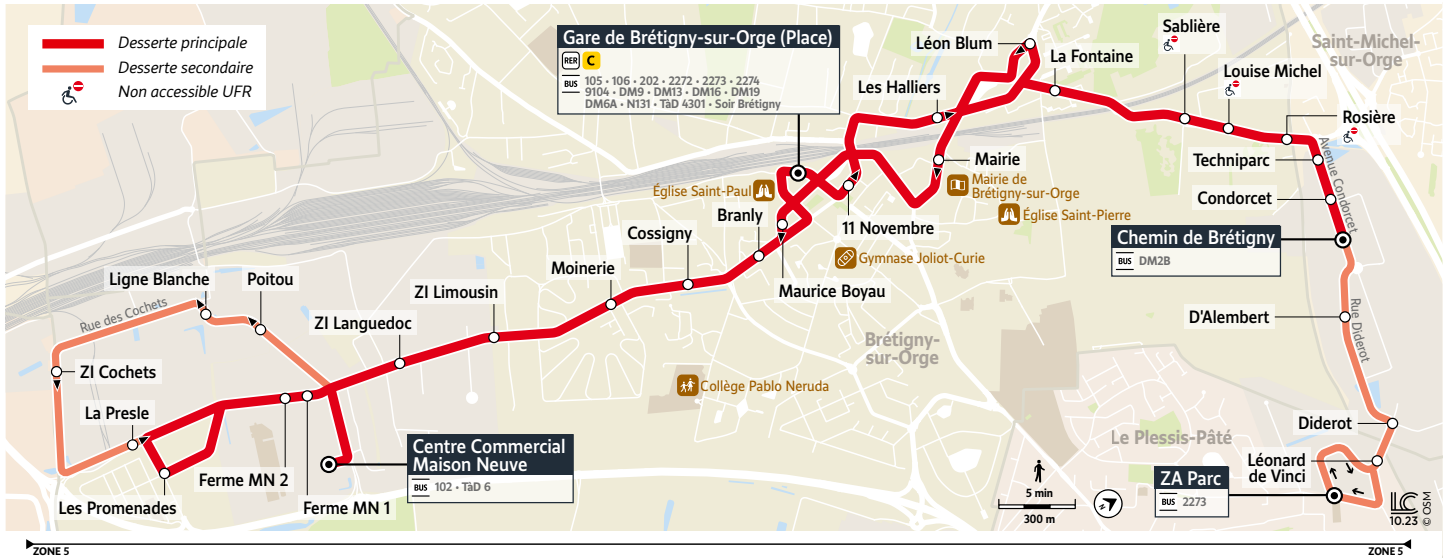

2271

BRÉTIGNY-SUR-ORGE → SAINT-MICHEL-SUR-ORGE

Horaires valables du 12 février au 7 juillet 2024

Le samedi

BRÉTIGNY-SUR-ORGE	Centre Commercial Maison Neuve	14:14	14:29	14:44	14:59	15:14	15:29	15:44	15:59	16:14	16:29	16:44	16:59	17:14	17:29	17:44
	Poitou	14:15	14:30	14:45	15:00	15:15	15:30	15:45	16:00	16:15	16:30	16:45	17:00	17:15	17:30	17:45
	Ligne Blanche	14:16	14:31	14:46	15:01	15:16	15:31	15:46	16:01	16:16	16:31	16:46	17:01	17:16	17:31	17:46
	Z.I des Cochets	14:17	14:32	14:47	15:02	15:17	15:32	15:47	16:02	16:17	16:32	16:47	17:02	17:17	17:32	17:47
BRÉTIGNY-SUR-ORGE	Presle	14:19	14:34	14:49	15:04	15:19	15:34	15:49	16:04	16:19	16:34	16:49	17:04	17:19	17:34	17:49
	Promenades	14:20	14:35	14:50	15:05	15:20	15:35	15:50	16:05	16:20	16:35	16:50	17:05	17:20	17:35	17:50
	Ferme MN 2	14:23	14:38	14:53	15:08	15:23	15:38	15:53	16:08	16:23	16:38	16:53	17:08	17:23	17:38	17:53
	Z.I Languedoc	14:24	14:39	14:54	15:09	15:24	15:39	15:54	16:09	16:24	16:39	16:54	17:09	17:24	17:39	17:54
	Z.I Limousin	14:25	14:40	14:55	15:10	15:25	15:40	15:55	16:10	16:25	16:40	16:55	17:10	17:25	17:40	17:55
	Moinerie	14:26	14:41	14:56	15:11	15:26	15:41	15:56	16:11	16:26	16:41	16:56	17:11	17:26	17:41	17:56
	Cossigny	14:27	14:42	14:57	15:12	15:27	15:42	15:57	16:12	16:27	16:42	16:57	17:12	17:27	17:42	17:57
	Branly	14:28	14:43	14:58	15:13	15:28	15:43	15:58	16:13	16:28	16:43	16:58	17:13	17:28	17:43	17:58
	PMI	14:29	14:44	14:59	15:14	15:29	15:44	15:59	16:14	16:29	16:44	16:59	17:14	17:29	17:44	17:59
	Gare de Brétigny Place	14:30	14:45	15:00	15:15	15:30	15:45	16:00	16:15	16:30	16:45	17:00	17:15	17:30	17:45	18:00
	Gare de Brétigny Place	14:32	14:47	15:02	15:17	15:32	15:47	16:02	16:17	16:32	16:47	17:02	17:17	17:32	17:47	18:02
	11 Novembre	14:33	14:48	15:03	15:18	15:33	15:48	16:03	16:18	16:33	16:48	17:03	17:18	17:33	17:48	18:03
	Les Halliers	14:35	14:50	15:05	15:20	15:35	15:50	16:05	16:20	16:35	16:50	17:05	17:20	17:35	17:50	18:05
	La Fontaine	14:37	14:52	15:07	15:22	15:37	15:52	16:07	16:22	16:37	16:52	17:07	17:22	17:37	17:52	18:07
	Sablrière	14:39	14:54	15:09	15:24	15:39	15:54	16:09	16:24	16:39	16:54	17:09	17:24	17:39	17:54	18:09
	Louise Michel	14:39	14:54	15:09	15:24	15:39	15:54	16:09	16:24	16:39	16:54	17:09	17:24	17:39	17:54	18:09
Rosière	14:40	14:55	15:10	15:25	15:40	15:55	16:10	16:25	16:40	16:55	17:10	17:25	17:40	17:55	18:10	
SAINT-MICHEL-SUR-ORGE	Techniparc	14:41	14:56	15:11	15:26	15:41	15:56	16:11	16:26	16:41	16:56	17:11	17:26	17:41	17:56	18:11
	Condorcet	14:41	14:56	15:11	15:26	15:41	15:56	16:11	16:26	16:41	16:56	17:11	17:26	17:41	17:56	18:11
	Chemin de Brétigny	14:42	14:57	15:12	15:27	15:42	15:57	16:12	16:27	16:42	16:57	17:12	17:27	17:42	17:57	18:12

Les horaires sont calculés dans des conditions normales de circulation et sont sujets à des aléas.