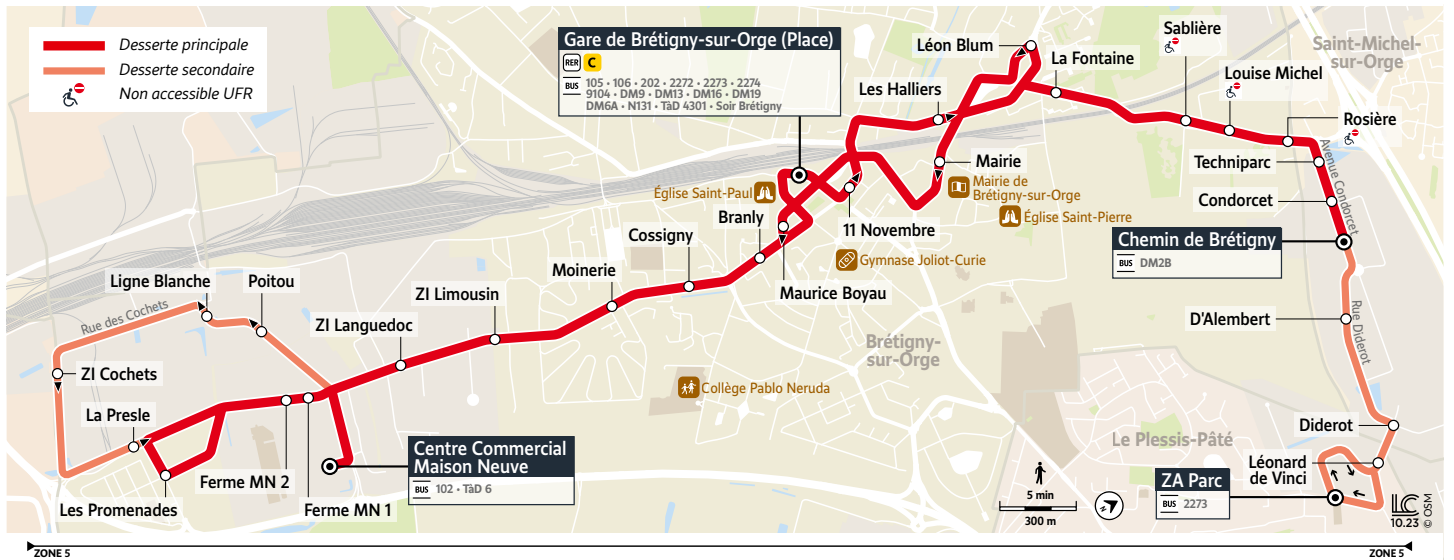

2271

SAINT-MICHEL-SUR-ORGE → BRÉTIGNY-SUR-ORGE

Horaires valables du 12 février au 7 juillet 2024

Le samedi

SAINT-MICHEL-SUR-ORGE		6:49	7:19	7:49	8:19	8:49	9:19	9:49	10:19	10:49	11:19	11:49	12:19	12:49	13:19	13:49
	Chemin de Brétigny															
	Condorcet	6:50	7:20	7:50	8:20	8:50	9:20	9:50	10:20	10:50	11:20	11:50	12:20	12:50	13:20	13:50
	Techniparc	6:50	7:20	7:50	8:20	8:50	9:20	9:50	10:20	10:50	11:20	11:50	12:20	12:50	13:20	13:50
BRÉTIGNY-SUR-ORGE		6:51	7:21	7:51	8:21	8:51	9:21	9:51	10:21	10:51	11:21	11:51	12:21	12:51	13:21	13:51
	Rosière															
	Louise Michel	6:52	7:22	7:52	8:22	8:52	9:22	9:52	10:22	10:52	11:22	11:52	12:22	12:52	13:22	13:52
	Sablrière	6:52	7:22	7:52	8:22	8:52	9:22	9:52	10:22	10:52	11:22	11:52	12:22	12:52	13:22	13:52
	La Fontaine	6:54	7:24	7:54	8:24	8:54	9:24	9:54	10:24	10:54	11:24	11:54	12:24	12:54	13:24	13:54
	Léon Blum	6:55	7:25	7:55	8:25	8:55	9:25	9:55	10:25	10:55	11:25	11:55	12:25	12:55	13:25	13:55
	Mairie	6:57	7:27	7:57	8:27	8:57	9:27	9:57	10:27	10:57	11:27	11:57	12:27	12:57	13:27	13:57
	Gare de Brétigny Place	7:00	7:30	8:00	8:30	9:00	9:30	10:00	10:30	11:00	11:30	12:00	12:30	13:00	13:30	14:00
	Gare de Brétigny Place	7:02	7:32	8:02	8:32	9:02	9:32	10:02	10:32	11:02	11:32	12:02	12:32	13:02	13:32	14:02
	Maurice Boyau	7:03	7:33	8:03	8:33	9:03	9:33	10:03	10:33	11:03	11:33	12:03	12:33	13:03	13:33	14:03
	Branly	7:04	7:34	8:04	8:34	9:04	9:34	10:04	10:34	11:04	11:34	12:04	12:34	13:04	13:34	14:04
	Cossigny	7:05	7:35	8:05	8:35	9:05	9:35	10:05	10:35	11:05	11:35	12:05	12:35	13:05	13:35	14:05
	Moinerie	7:06	7:36	8:06	8:36	9:06	9:36	10:06	10:36	11:06	11:36	12:06	12:36	13:06	13:36	14:06
	Z.I Limousin	7:07	7:37	8:07	8:37	9:07	9:37	10:07	10:37	11:07	11:37	12:07	12:37	13:07	13:37	14:07
	Z.I Languedoc	7:08	7:38	8:08	8:38	9:08	9:38	10:08	10:38	11:08	11:38	12:08	12:38	13:08	13:38	14:08
	Poitou	7:10	7:40	8:10	8:40	9:10	9:40	10:10	10:40	11:10	11:40	12:10	12:40	.....	.....	.....
	Ligne Blanche	7:10	7:40	8:10	8:40	9:10	9:40	10:10	10:40	11:10	11:40	12:10	12:40	.....	.....	.....
MAROLLES-EN-HUREPOIX	Z.I des Cochets	7:12	7:42	8:12	8:42	9:12	9:42	10:12	10:42	11:12	11:42	12:12	12:42	.....	.....	.....
BRÉTIGNY-SUR-ORGE	Presle	7:14	7:44	8:14	8:44	9:14	9:44	10:14	10:44	11:14	11:44	12:14	12:44	.....	.....	.....
	Ferme MN 1	.....	.....	.....	.....	.....	.....	.....	.....	.....	.....	.....	.....	.....	.....	.....
	Promenades	7:15	7:45	8:15	8:45	9:15	9:45	10:15	10:45	11:15	11:45	12:15	12:45	13:12	13:42	14:12
	Ferme MN 2	7:18	7:48	8:18	8:48	9:18	9:48	10:18	10:48	11:18	11:48	12:18	12:48	.....	.....	.....
	Centre Commercial Maison Neuve	7:19	7:49	8:19	8:49	9:19	9:49	10:19	10:49	11:19	11:49	12:19	12:49	13:16	13:46	14:16

Les horaires sont calculés dans des conditions normales de circulation et sont sujets à des aléas.