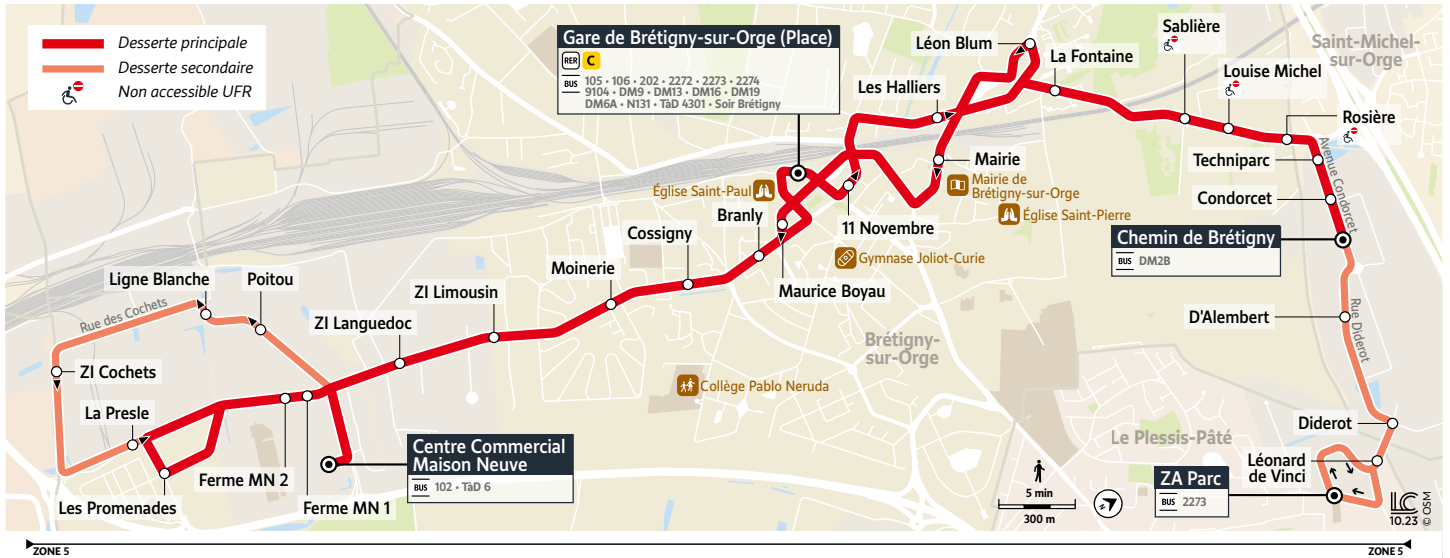

2271

LE PLESSIS-PÂTÉ → BRÉTIGNY-SUR-ORGE

Horaires valables du 12 février au 7 juillet 2024

Du lundi au vendredi

LE PLESSIS-PÂTÉ	ZA Parc	7:43	7:50	7:58	8:05	8:13	8:20	8:28	8:35	8:43	8:58	9:13	9:28	9:43	9:58	10:13
SAINTE-GENEVIÈVE-DES-BOIS	Léonard de Vinci	7:44	7:51	7:59	8:06	8:14	8:21	8:29	8:36	8:44	8:59	9:14	9:29	9:44	9:59	10:14
SAINT-MICHEL-SUR-ORGE	Diderot	7:44	7:51	7:59	8:06	8:14	8:21	8:29	8:36	8:44	8:59	9:14	9:29	9:44	9:59	10:14
	D'Alembert	7:45	7:52	8:00	8:07	8:15	8:22	8:30	8:37	8:45	9:00	9:15	9:30	9:45	10:00	10:15
	Chemin de Brétigny	7:46	7:53	8:01	8:08	8:16	8:23	8:31	8:38	8:46	9:01	9:16	9:31	9:46	10:01	10:16
	Condorcet	7:47	7:54	8:02	8:09	8:17	8:24	8:32	8:39	8:47	9:02	9:17	9:32	9:47	10:02	10:17
	Techniparc	7:47	7:54	8:02	8:09	8:17	8:24	8:32	8:39	8:47	9:02	9:17	9:32	9:47	10:02	10:17
BRÉTIGNY-SUR-ORGE	Rosière	7:48	7:55	8:03	8:10	8:18	8:25	8:33	8:40	8:48	9:03	9:18	9:33	9:48	10:03	10:18
	Louise Michel	7:49	7:56	8:04	8:11	8:19	8:26	8:34	8:41	8:49	9:04	9:19	9:34	9:49	10:04	10:19
	Sablrière	7:50	7:57	8:05	8:12	8:20	8:27	8:35	8:42	8:50	9:05	9:20	9:35	9:50	10:05	10:20
	La Fontaine	7:52	7:59	8:07	8:14	8:22	8:29	8:37	8:44	8:52	9:07	9:22	9:37	9:52	10:07	10:22
	Léon Blum	7:54	8:01	8:09	8:16	8:24	8:31	8:39	8:46	8:54	9:09	9:24	9:39	9:54	10:09	10:24
	Mairie	7:56	8:03	8:11	8:18	8:26	8:33	8:41	8:48	8:56	9:11	9:26	9:41	9:56	10:11	10:26
	Gare de Brétigny Place	8:00	8:07	8:15	8:22	8:30	8:37	8:45	8:52	9:00	9:15	9:30	9:45	10:00	10:15	10:30
	Gare de Brétigny Place	8:02	8:09	8:17	8:24	8:32	8:39	8:47	8:54	9:02	9:17	9:32	9:47	10:02	10:17	10:32
	Maurice Boyau	8:04	8:11	8:19	8:26	8:34	8:41	8:49	8:56	9:04	9:19	9:34	9:49	10:04	10:19	10:34
	Branly	8:05	8:12	8:20	8:27	8:35	8:42	8:50	8:57	9:05	9:20	9:35	9:50	10:05	10:20	10:35
	Cossigny	8:06	8:13	8:21	8:28	8:36	8:43	8:51	8:58	9:06	9:21	9:36	9:51	10:06	10:21	10:36
	Moinerie	8:07	8:14	8:22	8:29	8:37	8:44	8:52	8:59	9:07	9:22	9:37	9:52	10:07	10:22	10:37
	Z.I Limousin	8:08	8:15	8:23	8:30	8:38	8:45	8:53	9:00	9:08	9:23	9:38	9:53	10:08	10:23	10:38
	Z.I Languedoc	8:09	8:16	8:24	8:31	8:39	8:46	8:54	9:01	9:09	9:24	9:39	9:54	10:09	10:24	10:39
	Poitou	8:11	8:18	8:26	8:33	8:41	8:48	8:56	9:03	9:11	9:26	9:41	9:56	10:11	10:26	10:41
	Ligne Blanche	8:11	8:18	8:26	8:33	8:41	8:48	8:56	9:03	9:11	9:26	9:41	9:56	10:11	10:26	10:41
MAROLLES-EN-HUREPOIX	Z.I des Cochets	8:13	8:20	8:28	8:35	8:43	8:50	8:58	9:05	9:13	9:28	9:43	9:58	10:13	10:28	10:43
BRÉTIGNY-SUR-ORGE	Presle	8:15	8:22	8:30	8:37	8:45	8:52	9:00	9:07	9:15	9:30	9:45	10:00	10:15	10:30	10:45
	Ferme MN 1	.....	.....	.....	.....	.....	.....	.....	.....	.....	.....	.....	.....	.....	.....	.....
	Promenades	8:16	8:23	8:31	8:38	8:46	8:53	9:01	9:08	9:16	9:31	9:46	10:01	10:16	10:31	10:46
	Ferme MN 2	8:19	8:26	8:34	8:41	8:49	8:56	9:04	9:11	9:19	9:34	9:49	10:04	10:19	10:34	10:49
	Centre Commercial Maison Neuve	8:20	8:27	8:35	8:42	8:50	8:57	9:05	9:12	9:20	9:35	9:50	10:05	10:20	10:35	10:50

Les horaires sont calculés dans des conditions normales de circulation et sont sujets à des aléas.