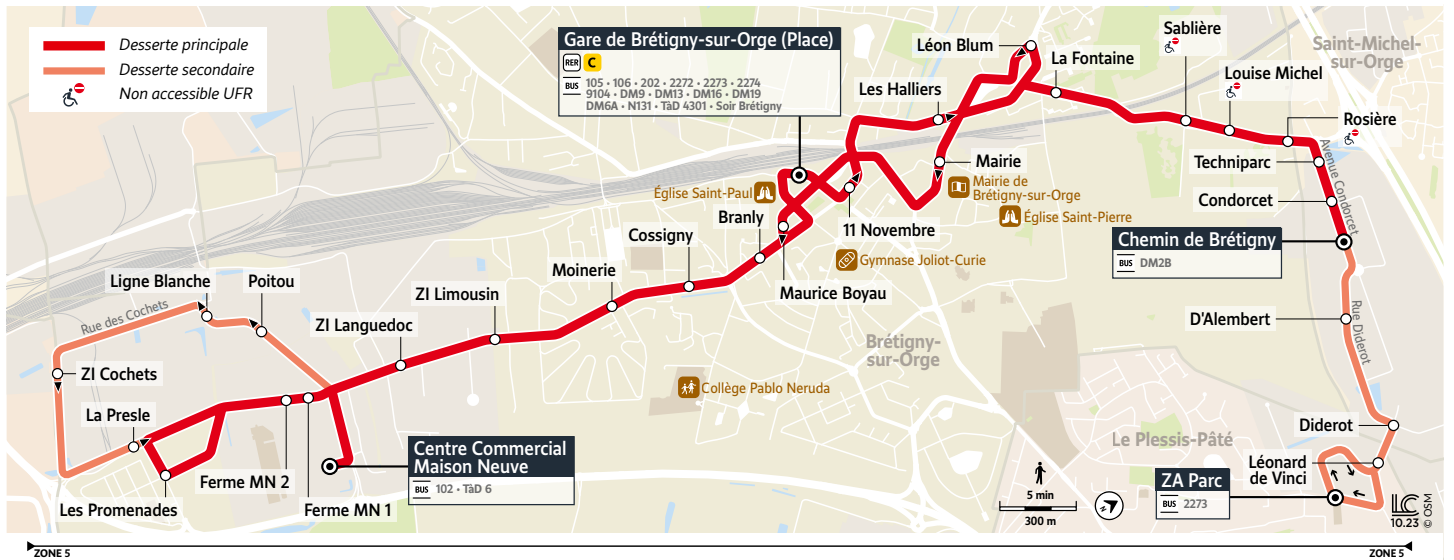

2271

BRÉTIGNY-SUR-ORGE → LE PLESSIS-PÂTÉ

Horaires valables du 12 février au 7 juillet 2024

Du lundi au vendredi

BRÉTIGNY-SUR-ORGE	Centre Commercial Maison Neuve	8:00	8:07	8:15	8:22	8:30	8:37	8:45	9:00	9:15	9:30	9:45	10:00	10:15	10:30	10:45
	Poitou	.....	.....	.....	.....	.....	.....	.....	.....	.....	.....	.....	.....	.....	.....	.....
	Ligne Blanche	.....	.....	.....	.....	.....	.....	.....	.....	.....	.....	.....	.....	.....	.....	.....
MAROLLES-EN-HUREPOIX	Z.I des Cochets	.....	.....	.....	.....	.....	.....	.....	.....	.....	.....	.....	.....	.....	.....	.....
BRÉTIGNY-SUR-ORGE	Presle	.....	.....	.....	.....	.....	.....	.....	.....	.....	.....	.....	.....	.....	.....	.....
	Promenades	8:04	8:11	8:19	8:26	8:34	8:41	8:49	9:04	9:19	9:34	9:49	10:04	10:19	10:34	10:49
	Ferme MN 2	8:07	8:14	8:22	8:29	8:37	8:44	8:52	9:07	9:22	9:37	9:52	10:07	10:22	10:37	10:52
	Z.I Languedoc	8:08	8:15	8:23	8:30	8:38	8:45	8:53	9:08	9:23	9:38	9:53	10:08	10:23	10:38	10:53
	Z.I Limousin	8:09	8:16	8:24	8:31	8:39	8:46	8:54	9:09	9:24	9:39	9:54	10:09	10:24	10:39	10:54
	Moinerie	8:10	8:17	8:25	8:32	8:40	8:47	8:55	9:10	9:25	9:40	9:55	10:10	10:25	10:40	10:55
	Cossigny	8:11	8:18	8:26	8:33	8:41	8:48	8:56	9:11	9:26	9:41	9:56	10:11	10:26	10:41	10:56
	Branly	8:12	8:19	8:27	8:34	8:42	8:49	8:57	9:12	9:27	9:42	9:57	10:12	10:27	10:42	10:57
	PMI	8:13	8:20	8:28	8:35	8:43	8:50	8:58	9:13	9:28	9:43	9:58	10:13	10:28	10:43	10:58
	Gare de Brétigny Place	8:15	8:22	8:30	8:37	8:45	8:52	9:00	9:15	9:30	9:45	10:00	10:15	10:30	10:45	11:00
	Gare de Brétigny Place	8:17	8:24	8:32	8:39	8:47	8:54	9:02	9:17	9:32	9:47	10:02	10:17	10:32	10:47	11:02
	11 Novembre	8:18	8:25	8:33	8:40	8:48	8:55	9:03	9:18	9:33	9:48	10:03	10:18	10:33	10:48	11:03
	Les Halliers	8:20	8:27	8:35	8:42	8:50	8:57	9:05	9:20	9:35	9:50	10:05	10:20	10:35	10:50	11:05
	La Fontaine	8:22	8:29	8:37	8:44	8:52	8:59	9:07	9:22	9:37	9:52	10:07	10:22	10:37	10:52	11:07
	Sablrière	8:24	8:31	8:39	8:46	8:54	9:01	9:09	9:24	9:39	9:54	10:09	10:24	10:39	10:54	11:09
	Louise Michel	8:25	8:32	8:40	8:47	8:55	9:02	9:10	9:25	9:40	9:55	10:10	10:25	10:40	10:55	11:10
	Rosière	8:26	8:33	8:41	8:48	8:56	9:03	9:11	9:26	9:41	9:56	10:11	10:26	10:41	10:56	11:11
SAINT-MICHEL-SUR-ORGE	Techniparc	8:27	8:34	8:42	8:49	8:57	9:04	9:12	9:27	9:42	9:57	10:12	10:27	10:42	10:57	11:12
	Condorcet	8:27	8:34	8:42	8:49	8:57	9:04	9:12	9:27	9:42	9:57	10:12	10:27	10:42	10:57	11:12
	Chemin de Brétigny	8:28	8:35	8:43	8:50	8:58	9:05	9:13	9:28	9:43	9:58	10:13	10:28	10:43	10:58	11:13
	D'Alembert	8:28	8:35	8:43	8:50	8:58	9:05	9:13	9:28	9:43	9:58	10:13	10:28	10:43	10:58	11:13
	Diderot	8:29	8:36	8:44	8:51	8:59	9:06	9:14	9:29	9:44	9:59	10:14	10:29	10:44	10:59	11:14
LE PLESSIS-PÂTÉ	Léonard de Vinci	8:29	8:36	8:44	8:51	8:59	9:06	9:14	9:29	9:44	9:59	10:14	10:29	10:44	10:59	11:14
	ZA Parc	8:30	8:37	8:45	8:52	9:00	9:07	9:15	9:30	9:45	10:00	10:15	10:30	10:45	11:00	11:15

Les horaires sont calculés dans des conditions normales de circulation et sont sujets à des aléas.