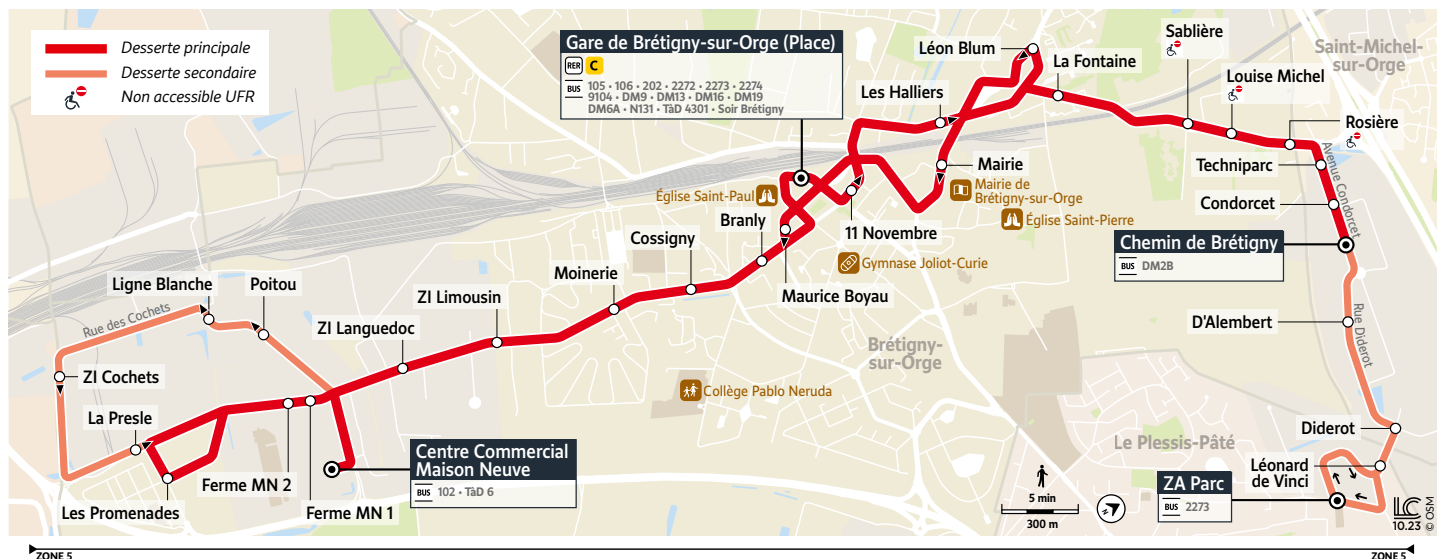

2271

BRÉTIGNY-SUR-ORGE → LE PLESSIS-PÂTÉ

Horaires valables du 12 février au 7 juillet 2024

Du lundi au vendredi

BRÉTIGNY-SUR-ORGE	Centre Commercial Maison Neuve	19:28	19:43	19:58	20:13	20:28	20:43	20:58	21:13	21:29	21:44	22:14	22:44	23:14	00:14
	Poitou	19:30	19:45	20:00	20:15	20:30	20:45	21:00	21:15	21:31	21:46	22:16	22:46	23:16	00:16
	Ligne Blanche	19:30	19:45	20:00	20:15	20:30	20:45	21:00	21:15	21:31	21:46	22:16	22:46	23:16	00:16
	Z.I des Cochets	19:32	19:47	20:02	20:17	20:32	20:47	21:02	21:17	21:33	21:48	22:18	22:48	23:18	00:18
MAROLLES-EN-HUREPOIX	Z.I des Cochets	19:32	19:47	20:02	20:17	20:32	20:47	21:02	21:17	21:33	21:48	22:18	22:48	23:18	00:18
	Presle	19:34	19:49	20:04	20:19	20:34	20:49	21:04	21:19	21:35	21:50	22:20	22:50	23:20	00:20
	Promenades	19:35	19:50	20:05	20:20	20:35	20:50	21:05	21:20	21:36	21:51	22:21	22:51	23:21	00:21
	Ferme MN 2	19:37	19:52	20:07	20:22	20:37	20:52	21:07	21:22	21:38	21:53	22:23	22:53	23:23	00:23
	Z.I Languedoc	19:38	19:53	20:08	20:23	20:38	20:53	21:08	21:23	21:39	21:54	22:24	22:54	23:24	00:24
	Z.I Limousin	19:39	19:54	20:09	20:24	20:39	20:54	21:09	21:24	21:40	21:55	22:25	22:55	23:25	00:25
	Moinerie	19:40	19:55	20:10	20:25	20:40	20:55	21:10	21:25	21:41	21:56	22:26	22:56	23:26	00:26
	Cossigny	19:41	19:56	20:11	20:26	20:41	20:56	21:11	21:26	21:42	21:57	22:27	22:57	23:27	00:27
	Branly	19:42	19:57	20:12	20:27	20:42	20:57	21:12	21:27	21:43	21:58	22:28	22:58	23:28	00:28
	PMI	19:43	19:58	20:13	20:28	20:43	20:58	21:13	21:28	21:44	21:59	22:29	22:59	23:29	00:29
	Gare de Brétigny Place	19:45	20:00	20:15	20:30	20:45	21:00	21:15	21:30	21:45	22:00	22:30	23:00	23:30	00:30
	Gare de Brétigny Place	19:47	20:02	20:17	20:32	20:47	21:02	21:17	21:32	21:47	22:02	22:32	23:02	23:32	00:30
	11 Novembre	19:48	20:03	20:18	20:33	20:48	21:03	21:18	21:33	21:48	22:03	22:33	23:03	23:33	.....
Les Halliers	19:50	20:05	20:20	20:35	20:50	21:05	21:20	21:35	21:50	22:05	22:35	23:05	23:35	.....	
La Fontaine	19:51	20:06	20:21	20:36	20:51	21:06	21:21	21:36	21:51	22:06	22:36	23:06	23:36	.....	
Sablrière	19:53	20:08	20:23	20:38	20:53	21:08	21:23	21:38	21:53	22:08	22:38	23:08	23:38	.....	
Louise Michel	19:54	20:09	20:24	20:39	20:54	21:09	21:24	21:39	21:54	22:09	22:39	23:09	23:39	.....	
Rosière	19:55	20:10	20:25	20:40	20:55	21:10	21:25	21:40	21:55	22:10	22:40	23:10	23:40	.....	
SAINT-MICHEL-SUR-ORGE	Techniparc	19:56	20:11	20:26	20:41	20:56	21:11	21:26	21:41	21:56	22:11	22:41	23:11	23:41	.....
	Condorcet	19:56	20:11	20:26	20:41	20:56	21:11	21:26	21:41	21:56	22:11	22:41	23:11	23:41	.....
	Chemin de Brétigny	19:57	20:12	20:27	20:42	20:57	21:12	21:27	21:42	21:57	22:12	22:42	23:12	23:42	.....
	D'Alembert	19:57	20:12	20:27	20:42	20:57	21:12	21:27	21:42	21:57	22:12	22:42	23:12	23:42	.....
	Diderot	19:58	20:13	20:28	20:43	20:58	21:13	21:28	21:43	21:58	22:13	22:43	23:13	23:43	.....
LE PLESSIS-PÂTÉ	Léonard de Vinci	19:58	20:13	20:28	20:43	20:58	21:13	21:28	21:43	21:58	22:13	22:43	23:13	23:43	.....
	ZA Parc	19:59	20:14	20:29	20:44	20:59	21:14	21:29	21:44	21:59	22:14	22:44	23:14	23:44	.....