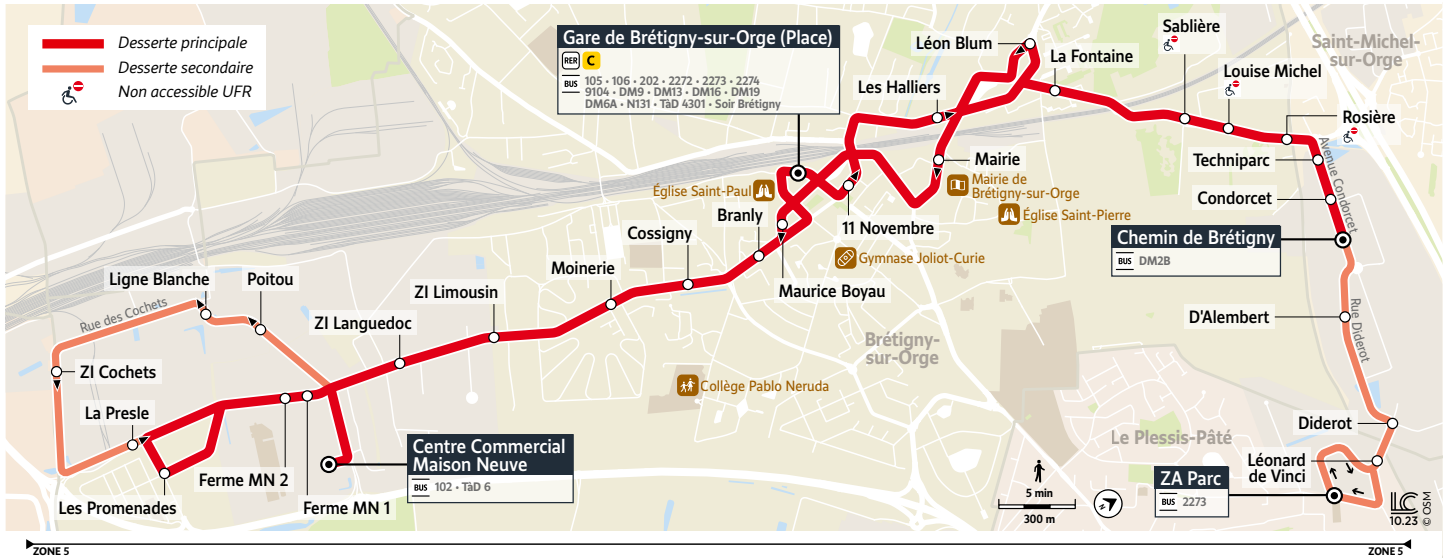

2271

LE PLESSIS-PÂTÉ → BRÉTIGNY-SUR-ORGE

Horaires valables du 12 février au 7 juillet 2024

Du lundi au vendredi

LE PLESSIS-PÂTÉ	ZA Parc	5:14	5:28	5:43	5:56	6:13	6:28	6:35	6:43	6:50	6:58	7:05	7:13	7:20	7:28	7:35
SAINTE-GENEVIÈVE-DES-BOIS	Léonard de Vinci	5:15	5:29	5:44	5:57	6:14	6:29	6:36	6:44	6:51	6:59	7:06	7:14	7:21	7:29	7:36
SAINT-MICHEL-SUR-ORGE	Diderot	5:15	5:29	5:44	5:57	6:14	6:29	6:36	6:44	6:51	6:59	7:06	7:14	7:21	7:29	7:36
	D'Alembert	5:16	5:30	5:45	5:58	6:15	6:30	6:37	6:45	6:52	7:00	7:07	7:15	7:22	7:30	7:37
	Chemin de Brétigny	5:17	5:31	5:46	5:59	6:16	6:31	6:38	6:46	6:53	7:01	7:08	7:16	7:23	7:31	7:38
	Condorcet	5:17	5:32	5:47	6:00	6:17	6:32	6:39	6:47	6:54	7:02	7:09	7:17	7:24	7:32	7:39
	Techniparc	5:18	5:32	5:47	6:00	6:17	6:32	6:39	6:47	6:54	7:02	7:09	7:17	7:24	7:32	7:39
BRÉTIGNY-SUR-ORGE	Rosière	5:18	5:33	5:48	6:01	6:18	6:33	6:40	6:48	6:55	7:03	7:10	7:18	7:25	7:33	7:40
	Louise Michel	5:19	5:34	5:49	6:02	6:19	6:34	6:41	6:49	6:56	7:04	7:11	7:19	7:26	7:34	7:41
	Sablrière	5:20	5:35	5:50	6:03	6:20	6:35	6:42	6:50	6:57	7:05	7:12	7:20	7:27	7:35	7:42
	La Fontaine	5:22	5:37	5:52	6:05	6:22	6:37	6:44	6:52	6:59	7:07	7:14	7:22	7:29	7:37	7:44
	Léon Blum	5:24	5:39	5:54	6:07	6:24	6:39	6:46	6:54	7:01	7:09	7:16	7:24	7:31	7:39	7:46
	Mairie	5:26	5:41	5:56	6:09	6:26	6:41	6:48	6:56	7:03	7:11	7:18	7:26	7:33	7:41	7:48
	Gare de Brétigny Place	5:30	5:45	6:00	6:13	6:30	6:45	6:52	7:00	7:07	7:15	7:22	7:30	7:37	7:45	7:52
	Gare de Brétigny Place	5:32	5:47	6:02	6:15	6:32	6:47	6:54	7:02	7:09	7:17	7:24	7:32	7:39	7:47	7:54
	Maurice Boyau	5:34	5:49	6:04	6:17	6:34	6:49	6:56	7:04	7:11	7:19	7:26	7:34	7:41	7:49	7:56
	Branly	5:35	5:50	6:05	6:18	6:35	6:50	6:57	7:05	7:12	7:20	7:27	7:35	7:42	7:50	7:57
	Cossigny	5:36	5:51	6:06	6:19	6:36	6:51	6:58	7:06	7:13	7:21	7:28	7:36	7:43	7:51	7:58
	Moinerie	5:37	5:52	6:07	6:20	6:37	6:52	6:59	7:07	7:14	7:22	7:29	7:37	7:44	7:52	7:59
	Z.I Limousin	5:38	5:53	6:08	6:21	6:38	6:53	7:00	7:08	7:15	7:23	7:30	7:38	7:45	7:53	8:00
	Z.I Languedoc	5:39	5:54	6:09	6:22	6:39	6:54	7:01	7:09	7:16	7:24	7:31	7:39	7:46	7:54	8:01
	Poitou	5:41	5:56	6:11	6:24	6:41	6:56	7:03	7:11	7:18	7:26	7:33	7:41	7:48	7:56	8:03
	Ligne Blanche	5:41	5:56	6:11	6:24	6:41	6:56	7:03	7:11	7:18	7:26	7:33	7:41	7:48	7:56	8:03
MAROLLES-EN-HUREPOIX	Z.I des Cochets	5:43	5:58	6:13	6:26	6:43	6:58	7:05	7:13	7:20	7:28	7:35	7:43	7:50	7:58	8:05
BRÉTIGNY-SUR-ORGE	Presle	5:45	6:00	6:15	6:28	6:45	7:00	7:07	7:15	7:22	7:30	7:37	7:45	7:52	8:00	8:07
	Ferme MN 1	.....	.....	.....	.....	.....	.....	.....	.....	.....	.....	.....	.....	.....	.....	.....
	Promenades	5:46	6:01	6:16	6:29	6:46	7:01	7:08	7:16	7:23	7:31	7:38	7:46	7:53	8:01	8:08
	Ferme MN 2	5:49	6:04	6:19	6:32	6:49	7:04	7:11	7:19	7:26	7:34	7:41	7:49	7:56	8:04	8:11
	Centre Commercial Maison Neuve	5:50	6:05	6:20	6:33	6:50	7:05	7:12	7:20	7:27	7:35	7:42	7:50	7:57	8:05	8:12

Les horaires sont calculés dans des conditions normales de circulation et sont sujets à des aléas.