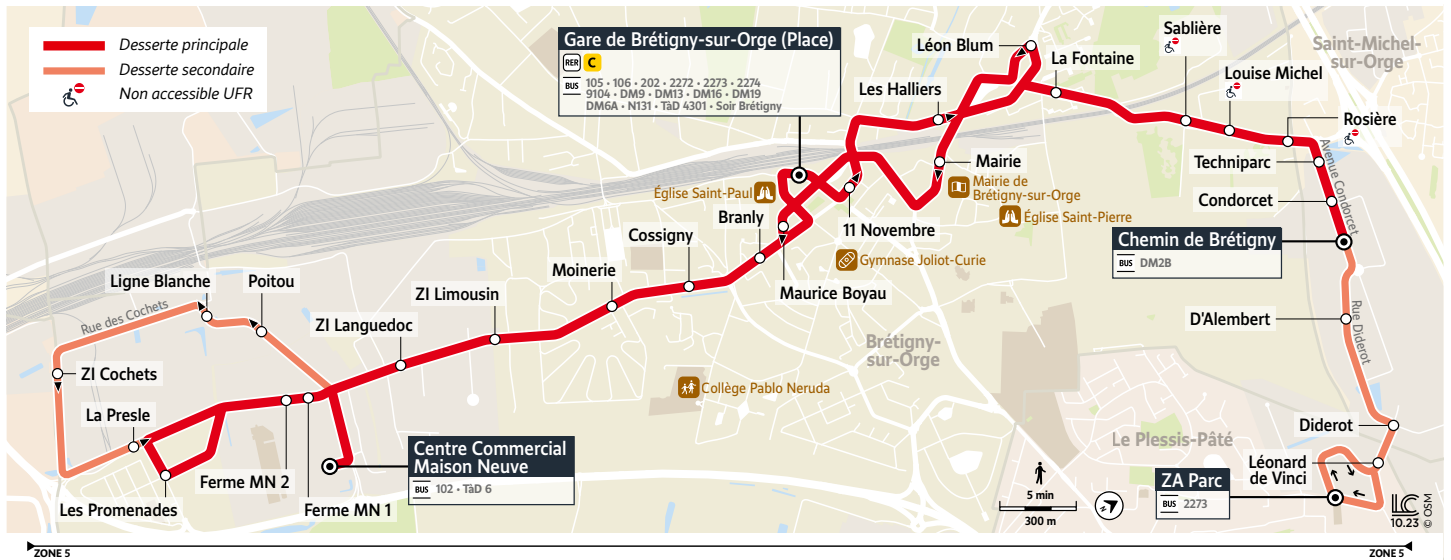

2271

BRÉTIGNY-SUR-ORGE → LE PLESSIS-PÂTÉ

Horaires valables du 12 février au 7 juillet 2024

Du lundi au vendredi