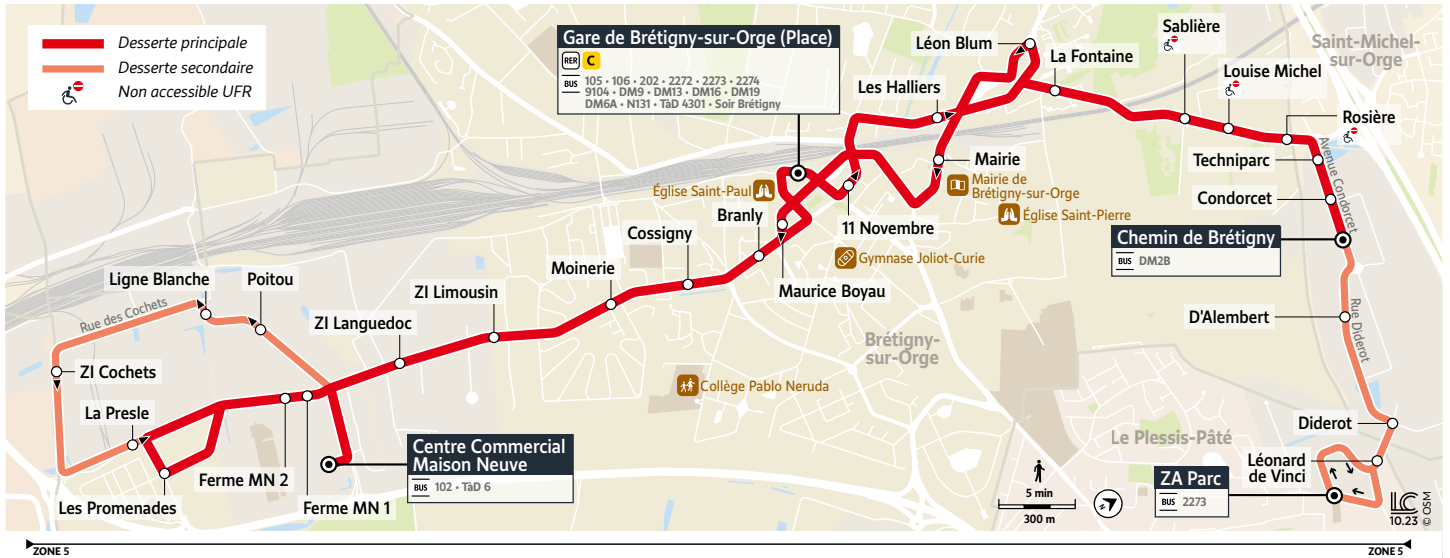

2271

BRÉTIGNY-SUR-ORGE → LE PLESSIS-PÂTÉ

Horaires valables du 12 février au 7 juillet 2024

Du lundi au vendredi

BRÉTIGNY-SUR-ORGE	Centre Commercial Maison Neuve	5:30	5:45	6:00	6:15	6:30	6:45	6:52	7:00	7:07	7:15	7:22	7:30	7:37	7:45	7:52
	Poitou
	Ligne Blanche
MAROLLES-EN-HUREPOIX	Z.I des Cochets
BRÉTIGNY-SUR-ORGE	Presle
Promenades	5:34	5:49	6:04	6:19	6:34	6:49	6:56	7:04	7:11	7:19	7:26	7:34	7:41	7:49	7:56	
Ferme MN 2	5:37	5:52	6:07	6:22	6:37	6:52	6:59	7:07	7:14	7:22	7:29	7:37	7:44	7:52	7:59	
Z.I Languedoc	5:38	5:53	6:08	6:23	6:38	6:53	7:00	7:08	7:15	7:23	7:30	7:38	7:45	7:53	8:00	
Z.I Limousin	5:39	5:54	6:09	6:24	6:39	6:54	7:01	7:09	7:16	7:24	7:31	7:39	7:46	7:54	8:01	
Moinerie	5:40	5:55	6:10	6:25	6:40	6:55	7:02	7:10	7:17	7:25	7:32	7:40	7:47	7:55	8:02	
Cossigny	5:41	5:56	6:11	6:26	6:41	6:56	7:03	7:11	7:18	7:26	7:33	7:41	7:48	7:56	8:03	
Branly	5:42	5:57	6:12	6:27	6:42	6:57	7:04	7:12	7:19	7:27	7:34	7:42	7:49	7:57	8:04	
PMI	5:43	5:58	6:13	6:28	6:43	6:58	7:05	7:13	7:20	7:28	7:35	7:43	7:50	7:58	8:05	
Gare de Brétigny Place	5:45	6:00	6:15	6:30	6:45	7:00	7:07	7:15	7:22	7:30	7:37	7:45	7:52	8:00	8:07	
Gare de Brétigny Place	5:47	6:02	6:17	6:32	6:47	7:02	7:09	7:17	7:24	7:32	7:39	7:47	7:54	8:02	8:09	
11 Novembre	5:48	6:03	6:18	6:33	6:48	7:03	7:10	7:18	7:25	7:33	7:40	7:48	7:55	8:03	8:10	
Les Halliers	5:50	6:05	6:20	6:35	6:50	7:05	7:12	7:20	7:27	7:35	7:42	7:50	7:57	8:05	8:12	
La Fontaine	5:52	6:07	6:22	6:37	6:52	7:07	7:14	7:22	7:29	7:37	7:44	7:52	7:59	8:07	8:14	
Sablrière	5:54	6:09	6:24	6:39	6:54	7:09	7:16	7:24	7:31	7:39	7:46	7:54	8:01	8:09	8:16	
Louise Michel	5:55	6:10	6:25	6:40	6:55	7:10	7:17	7:25	7:32	7:40	7:47	7:55	8:02	8:10	8:17	
Rosière	5:56	6:11	6:26	6:41	6:56	7:11	7:18	7:26	7:33	7:41	7:48	7:56	8:03	8:11	8:18	
SAINT-MICHEL-SUR-ORGE	Techniparc	5:57	6:12	6:27	6:42	6:57	7:12	7:19	7:27	7:34	7:42	7:49	7:57	8:04	8:12	8:19
Condorcet	5:57	6:12	6:27	6:42	6:57	7:12	7:19	7:27	7:34	7:42	7:49	7:57	8:04	8:12	8:19	
Chemin de Brétigny	5:58	6:13	6:28	6:43	6:58	7:13	7:20	7:28	7:35	7:43	7:50	7:58	8:05	8:13	8:20	
D'Alembert	5:58	6:13	6:28	6:43	6:58	7:13	7:20	7:28	7:35	7:43	7:50	7:58	8:05	8:13	8:20	
Diderot	5:59	6:14	6:29	6:44	6:59	7:14	7:21	7:29	7:36	7:44	7:51	7:59	8:06	8:14	8:21	
LE PLESSIS-PÂTÉ	Léonard de Vinci	5:59	6:14	6:29	6:44	6:59	7:14	7:21	7:29	7:36	7:44	7:51	7:59	8:06	8:14	8:21
ZA Parc	6:00	6:15	6:30	6:45	7:00	7:15	7:22	7:30	7:37	7:45	7:52	8:00	8:07	8:15	8:22	