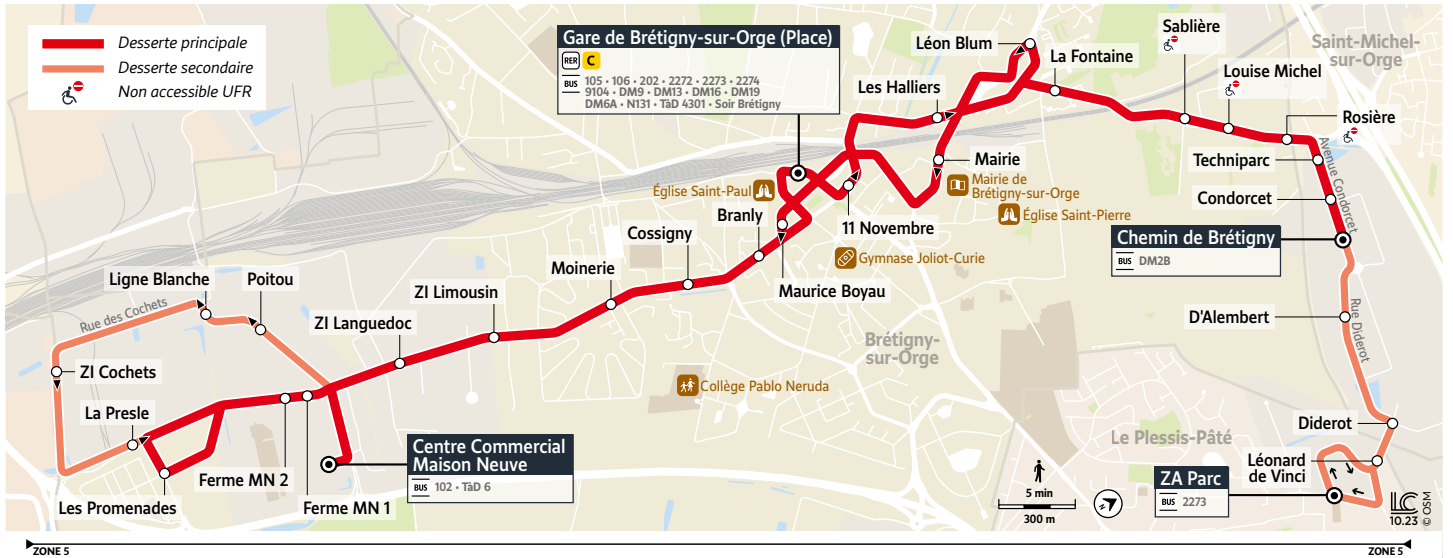

2271

LE PLESSIS-PÂTÉ → BRÉTIGNY-SUR-ORGE

Horaires valables du 12 février au 7 juillet 2024

Du lundi au vendredi