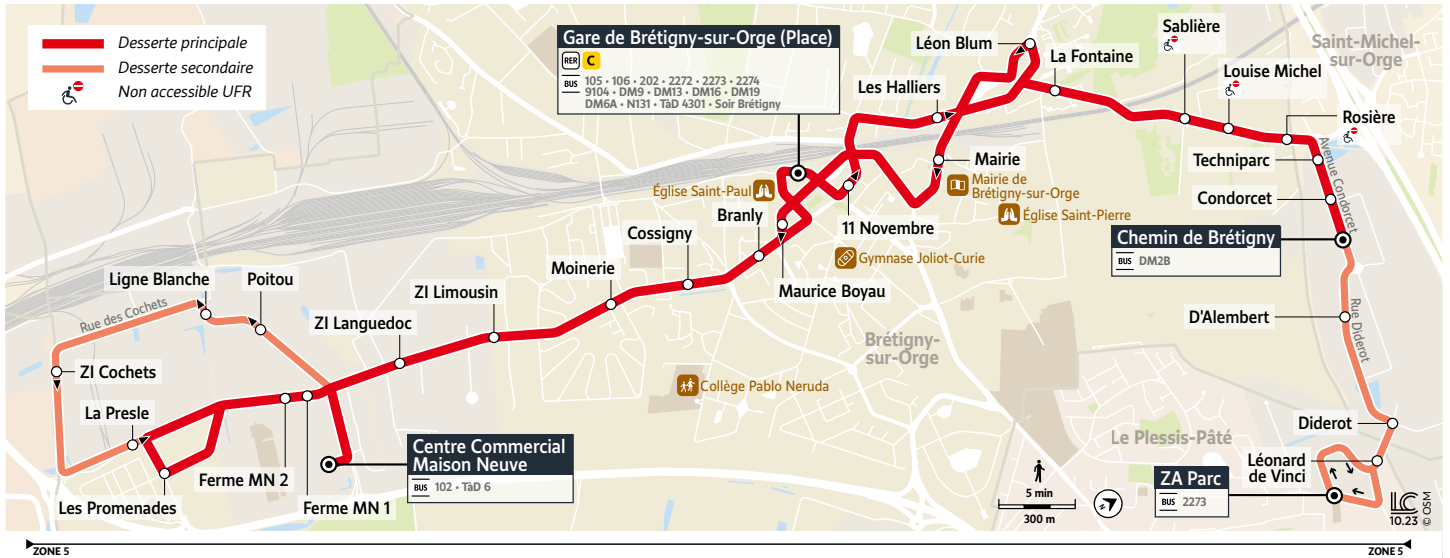

2271

LE PLESSIS-PÂTÉ → BRÉTIGNY-SUR-ORGE

Horaires valables du 12 février au 7 juillet 2024

Du lundi au vendredi

Direction	Arrêt	19:12	19:27	19:42	19:57	20:12	20:27	20:42	20:57	21:28	21:58	22:27	22:57	23:28	00:16	
LE PLESSIS-PÂTÉ	ZA Parc															
	SAINTE-GENEVIÈVE-DES-BOIS	Léonard de Vinci	19:13	19:28	19:43	19:58	20:13	20:28	20:43	20:58	21:29	21:59	22:28	22:58	23:29	00:17
		Saint-Michel-sur-Orge	19:14	19:29	19:44	19:59	20:14	20:29	20:44	20:59	21:30	22:00	22:29	22:59	23:30	00:17
	BRÉTIGNY-SUR-ORGE	D'Alembert	19:15	19:30	19:45	20:00	20:15	20:30	20:45	21:00	21:31	22:01	22:30	23:00	23:31	00:18
		Chemin de Brétigny	19:16	19:31	19:46	20:01	20:16	20:31	20:46	21:01	21:32	22:02	22:31	23:01	23:32	00:19
		Condorcet	19:17	19:32	19:47	20:02	20:17	20:32	20:47	21:02	21:33	22:03	22:32	23:02	23:33	00:20
		Techniparc	19:17	19:32	19:47	20:02	20:17	20:32	20:47	21:02	21:33	22:03	22:32	23:02	23:33	00:20
		Rosière	19:18	19:33	19:48	20:03	20:18	20:33	20:48	21:03	21:34	22:04	22:33	23:03	23:34	00:21
		Louise Michel	19:19	19:34	19:49	20:04	20:19	20:34	20:49	21:04	21:35	22:05	22:34	23:04	23:35	00:22
		Sablrière	19:20	19:35	19:50	20:05	20:20	20:35	20:50	21:05	21:36	22:06	22:35	23:05	23:36	00:22
La Fontaine		19:22	19:37	19:52	20:07	20:22	20:37	20:52	21:07	21:38	22:08	22:37	23:07	23:38	00:24	
Léon Blum		19:24	19:39	19:54	20:09	20:24	20:39	20:54	21:09	21:40	22:10	22:39	23:09	23:40	00:25	
Mairie		19:26	19:41	19:56	20:11	20:26	20:41	20:56	21:11	21:42	22:12	22:41	23:11	23:42	00:27	
MAROLLES-EN-HUREPOIX	Gare de Brétigny Place	19:30	19:45	20:00	20:15	20:30	20:45	21:00	21:15	21:45	22:15	22:44	23:14	23:45	00:30	
	Gare de Brétigny Place	19:32	19:47	20:02	20:17	20:32	20:47	21:02	21:17	21:47	22:17	22:46	23:16	23:47	00:30	
	Maurice Boyau	19:34	19:49	20:04	20:19	20:34	20:49	21:04	21:19	21:49	22:19	22:48	23:18	23:49	.....	
	Branly	19:35	19:50	20:05	20:20	20:35	20:50	21:05	21:20	21:50	22:20	22:49	23:19	23:50	.....	
	Cossigny	19:36	19:51	20:06	20:21	20:36	20:51	21:06	21:21	21:51	22:21	22:50	23:20	23:51	.....	
	Moinerie	19:37	19:52	20:07	20:22	20:37	20:52	21:07	21:22	21:52	22:22	22:51	23:21	23:52	.....	
	Z.I Limousin	19:38	19:53	20:08	20:23	20:38	20:53	21:08	21:23	21:53	22:23	22:52	23:22	23:53	.....	
	Z.I Languedoc	19:39	19:54	20:09	20:24	20:39	20:54	21:09	21:24	21:54	22:24	22:53	23:23	23:54	.....	
	Poitou	.....	.....	.....	.....	.....	.....	.....	.....	.....	.....	.....	.....	.....	.....	
	Ligne Blanche	.....	.....	.....	.....	.....	.....	.....	.....	.....	.....	.....	.....	.....	.....	
BRÉTIGNY-SUR-ORGE	Presle	.....	.....	.....	.....	.....	.....	.....	.....	.....	.....	.....	.....	.....	.....	
	Ferme MN 1	19:40	19:55	20:10	20:25	20:40	20:55	21:10	21:25	21:55	22:25	22:54	23:24	23:55	.....	
	Promenades	19:43	19:58	20:13	20:28	20:43	20:58	21:13	21:28	21:58	22:28	22:57	23:27	23:58	.....	
	Ferme MN 2	.....	.....	.....	.....	.....	.....	.....	.....	.....	.....	.....	.....	.....	.....	
Centre Commercial Maison Neuve	19:47	20:02	20:17	20:32	20:47	21:02	21:17	21:32	22:02	22:32	23:01	23:31	00:02	.....