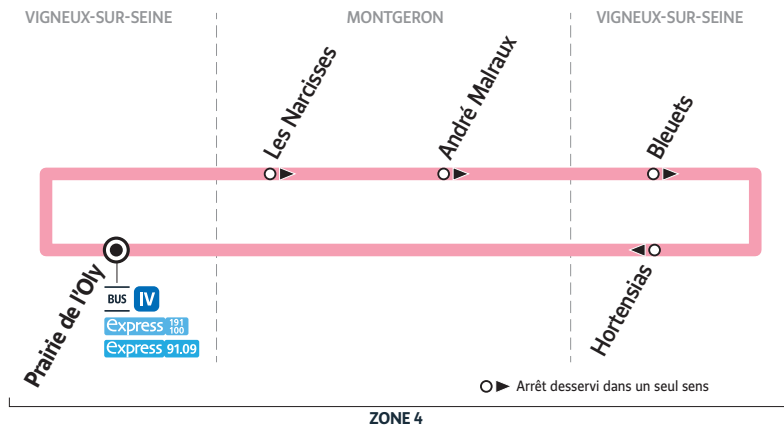

H VIGNEUX-SUR-SEINE Prairie de l'Oly → VIGNEUX-SUR-SEINE Prairie de l'Oly

Horaires valables du 8 juillet au 28 août 2022 inclus - **HORAIRES ÉTÉ 2022**

Correspondances Express 91.09 Albatrans Express 131 160 Keolis Orly Rungis IV Inter-Vals Keolis Seine Sénart BUS Autres lignes de bus

Du lundi au vendredi

VIGNEUX-SUR-SEINE	Prairie de l'Oly	6:43	6:58	7:13	7:28	7:43	7:58	8:13	17:41	17:56	18:11	18:26	18:41	18:56	19:11	19:44
MONTGERON	André Malraux	6:46	7:01	7:16	7:31	7:46	8:01	8:16	17:44	17:59	18:14	18:29	18:44	18:59	19:14	19:47
VIGNEUX-SUR-SEINE	Hortensias	6:49	7:04	7:19	7:34	7:49	8:04	8:19	17:47	18:02	18:17	18:32	18:47	19:02	19:17	19:50
	Prairie de l'Oly	6:53	7:08	7:23	7:38	7:53	8:08	8:23	17:51	18:06	18:21	18:36	18:51	19:06	19:21	19:54