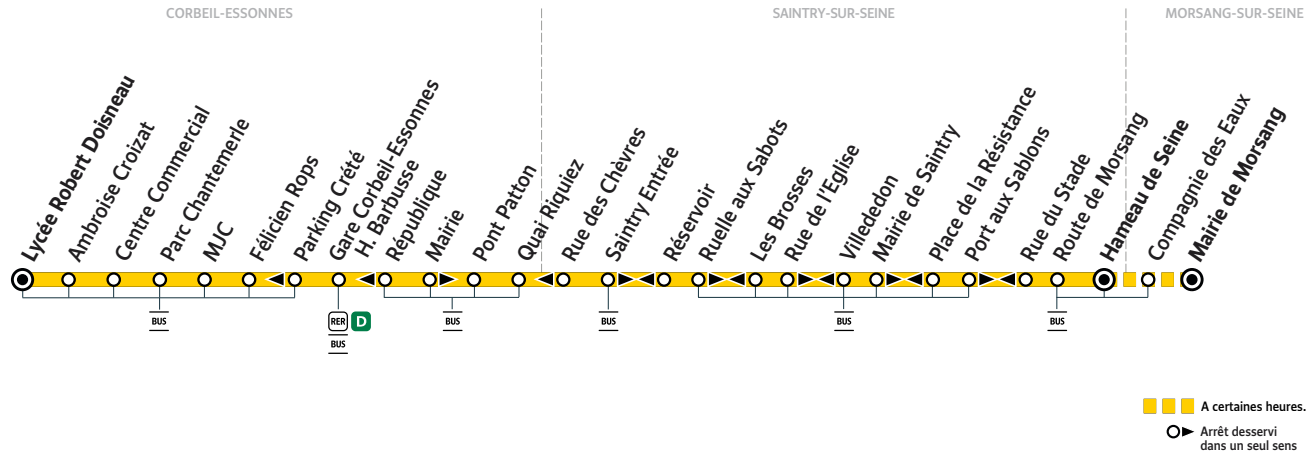

ZONE 5

Horaires valables du 28 aout 2023 au 7 juillet 2024 en période scolaire

		Du lundi au vendredi en période scolaire					Samedi en période scolaire			
MORSANG-SUR-SEINE	Mairie de Morsang	7:32	8:36	11:47	13:18	7:40				
	Compagnie des Eaux	7:33	8:37	11:48	13:19	7:41				
SAINTRY-SUR-SEINE	Hameau de Seine	7:35	8:39	11:50	13:21	16:38	17:32	7:43	8:50	12:00
	Route de Morsang	7:36	8:40	11:51	13:22	16:39	17:33	7:44	8:51	12:01
	Rue du Stade	7:38	8:43	11:53	13:24	16:41	17:35	7:46	8:53	12:03
	Place de la Résistance	7:39	8:44	11:53	13:24	16:41	17:35	7:46	8:53	12:03
	Villededon	7:40	8:45	11:54	13:25	16:42	17:36	7:47	8:54	12:04
	Les Broses	7:42	8:47	11:56	13:27	16:44	17:38	7:48	8:55	12:05
	Réservoir	7:43	8:49	11:57	13:28	16:45	17:39	7:50	8:57	12:07
	Rue des Chèvres	7:44	8:50	11:58	13:29	16:46	17:40	7:50	8:57	12:07
	Quai Riquiez	7:47	8:53	12:01	13:32	16:49	17:43	7:53	9:00	12:10
	Pont Patton	7:49	8:55	12:02	13:33	16:50	17:44	7:54	9:01	12:11
CORBEIL-ESSONNES	République	7:52	8:58	12:04	13:35	16:52	17:46	7:56	9:03	12:13
	Gare de Corbeil-Essonnes - H.Barbusse	7:55	9:01	12:07	13:38	16:55	17:49	7:59	9:06	12:16
	Parking Créte	7:58	9:04	12:09	13:40	16:58	17:52	8:01	9:08	12:18
	Félicien Rops	7:59	9:05	12:11	13:42	17:00	17:54	8:02	9:09	12:19
	MJC A. Briand	8:01	9:07	12:12	13:43	17:02	17:56	8:03	9:10	12:20
	Parc Chantemerle	8:02	9:08	12:13	13:44	17:03	17:57	8:04	9:11	12:21
	Centre Commercial	8:03	9:09	12:14	13:45	17:04	17:58	8:05	9:12	12:22
	Ambroise Croizat	8:04	9:10	12:15	13:46	17:05	17:59	8:06	9:13	12:23
	Lycée Robert Doisneau	8:10	9:16	12:20	13:51	17:10	18:04	8:11	9:18	12:28

i Bon à savoir

- Pas de service les dimanches et jours fériés.
- Nos conducteurs s'efforcent en permanence de respecter ces horaires. Les conditions de circulation peuvent toutefois causer occasionnellement des retards.