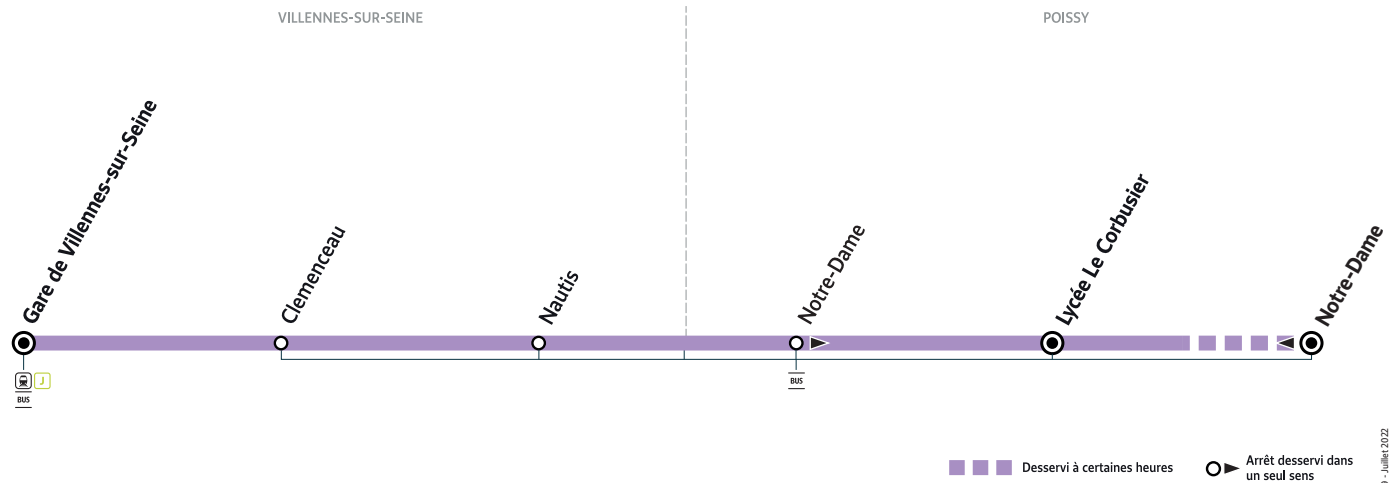

L99

Gare de VILLENES-SUR-SEINE → POISSY Lycée Le Corbusier

Horaires valables du 4 septembre 2023 au 5 juillet 2024 en période scolaire

		Du lundi au vendredi
VILLENES-SUR-SEINE	Gare de Villennes-sur-Seine	7:40
	Clemenceau	7:41
	Nautis	7:44
POISSY	Notre-Dame	8:02
	Lycée Le Corbusier	8:07

i Bon à savoir

- Pas de service les samedis, dimanches et jours fériés.
- Ligne accessible uniquement aux élèves munis d'une carte Scol'R.
- Présentation systématique de la carte Scol'R à chaque montée.
- Nos conducteurs s'efforcent en permanence de respecter ces horaires. Les conditions de circulation peuvent toutefois causer occasionnellement des retards.

L99

POISSY Notre-Dame → Gare de VILLENES-SUR-SEINE

Horaires valables du 4 septembre 2023 au 5 juillet 2024 en période scolaire

		Du lundi au vendredi		
POISSY	Notre-Dame	12:40	17:00*	
	Lycée Le Corbusier	12:45	17:05	18:00
VILLENES-SUR-SEINE	Nautis	13:02	17:32	18:27
	Clemenceau	13:05	17:34	18:29
	Gare de Villennes-sur-Seine	13:06	17:35	18:30