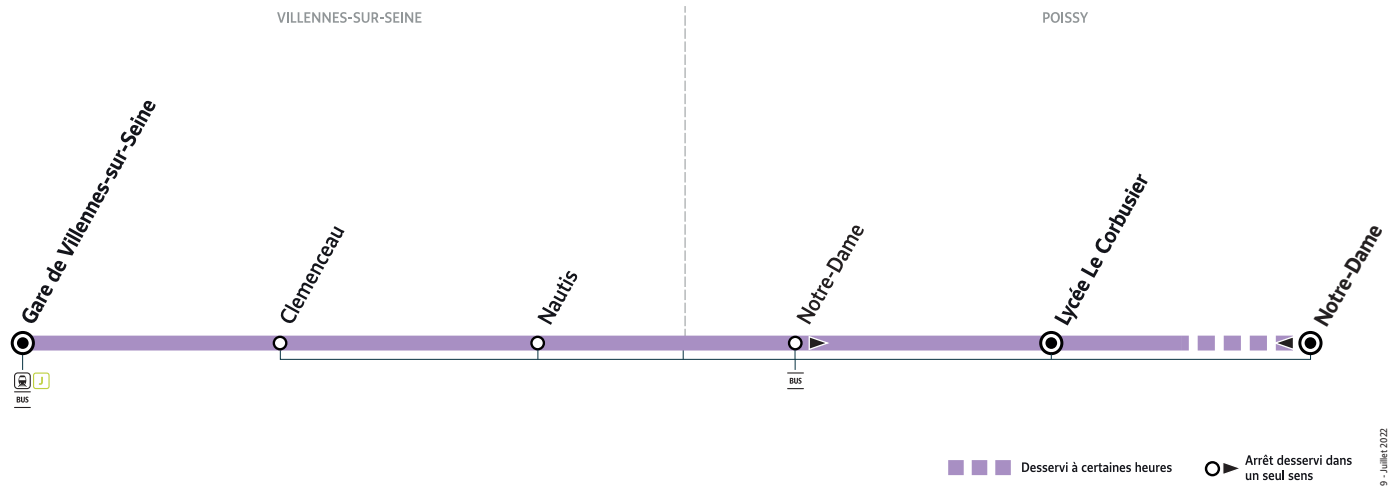

L99

Gare de VILLENES-SUR-SEINE → POISSY Lycée Le Corbusier

Horaires valables du 4 septembre 2023 au 5 juillet 2024 en période scolaire

		Du lundi au vendredi
VILLENES-SUR-SEINE	Gare de Villennes-sur-Seine	7:40
	Clemenceau	7:41
	Nautis	7:44
POISSY	Notre-Dame	8:02
	Lycée Le Corbusier	8:07

i Bon à savoir

- Pas de service les samedis, dimanches et jours fériés.
- Ligne accessible uniquement aux élèves munis d'une carte Scol'R.
- Présentation systématique de la carte Scol'R à chaque montée.
- Nos conducteurs s'efforcent en permanence de respecter ces horaires. Les conditions de circulation peuvent toutefois causer occasionnellement des retards.

L99

POISSY Notre-Dame → Gare de VILLENES-SUR-SEINE

Horaires valables du 4 septembre 2023 au 5 juillet 2024 en période scolaire

		Du lundi au vendredi		
POISSY	Notre-Dame	12:40	17:00*	
	Lycée Le Corbusier	12:45	17:05	18:00
VILLENES-SUR-SEINE	Nautis	13:02	17:32	18:27
	Clemenceau	13:05	17:34	18:29
	Gare de Villennes-sur-Seine	13:06	17:35	18:30