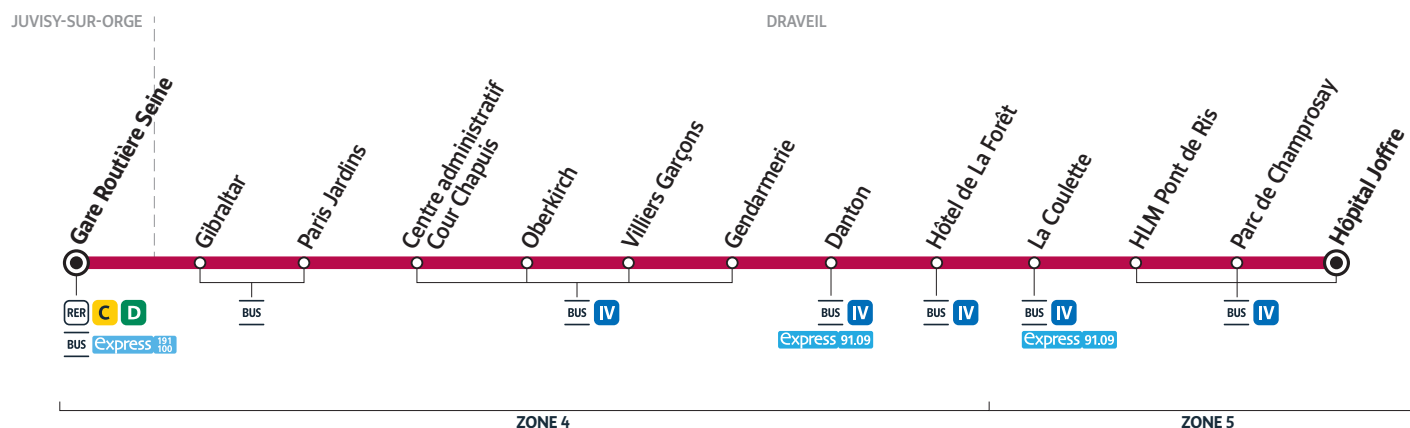

Horaires valables du 8 juillet au 28 août 2022 inclus - **HORAIRES ÉTÉ 2022**

Correspondances Albatrans Keolis Orly Rungis Inter-Vals Keolis Seine Sénart Autres lignes de bus

Du lundi au vendredi

JUVISY-SUR-ORGE	Gare Routière Seine	6:15	6:29	6:49	7:09	7:29	7:49	8:09	8:29	9:31	10:31	11:31	12:37	13:37	14:37	15:37	16:35
DRAVEIL	Centre Administratif Cour Chapuis	6:20	6:34	6:54	7:14	7:34	7:54	8:14	8:34	9:36	10:36	11:36	12:42	13:42	14:42	15:42	16:43
	Danton	6:23	6:37	6:57	7:17	7:37	7:57	8:17	8:37	9:39	10:39	11:39	12:45	13:45	14:45	15:45	16:48
	Hôpital Joffre	6:31	6:45	7:05	7:25	7:45	8:05	8:25	8:45	9:47	10:47	11:47	12:53	13:53	14:53	15:53	16:55

JUVISY-SUR-ORGE	Gare Routière Seine	17:05	17:25	17:45	18:05	18:25	18:45	19:05	19:25	19:45	20:05	20:25	20:45	21:05	21:25	21:45	22:05
DRAVEIL	Centre Administratif Cour Chapuis	17:13	17:33	17:53	18:13	18:33	18:53	19:13	19:33	19:53	20:13	20:33	20:53	21:13	21:33	21:53	22:13
	Danton	17:18	17:38	17:58	18:18	18:38	18:58	19:18	19:38	19:58	20:18	20:38	20:58	21:18	21:38	21:58	22:18
	Hôpital Joffre	17:25	17:45	18:05	18:25	18:45	19:05	19:25	19:45	20:05	20:25	20:45	21:05	21:25	21:45	22:05	22:25

Samedi

JUVISY-SUR-ORGE	Gare Routière Seine	6:00	6:40	7:20	8:00	8:40	9:20	10:00	10:40	11:20	12:00	12:40	13:20	14:00
DRAVEIL	Centre Administratif Cour Chapuis	6:07	6:47	7:27	8:07	8:47	9:27	10:07	10:47	11:27	12:07	12:47	13:27	14:07
	Danton	6:10	6:50	7:30	8:10	8:50	9:30	10:10	10:50	11:30	12:10	12:50	13:30	14:10
	Hôpital Joffre	6:18	6:58	7:38	8:18	8:58	9:38	10:18	10:58	11:38	12:18	12:58	13:38	14:18

DRAVEIL	Hôpital Joffre	14:00	14:40	15:20	16:00	16:40	17:20	18:00	18:40	19:20	20:00	20:40	21:20
	Danton	14:06	14:46	15:26	16:06	16:46	17:26	18:06	18:46	19:26	20:06	20:46	21:26
	Centre Administratif Cour Chapuis	14:11	14:51	15:31	16:11	16:51	17:31	18:11	18:51	19:31	20:11	20:51	21:31
JUVISY-SUR-ORGE	Gare Routière Seine	14:18	14:58	15:38	16:18	16:58	17:38	18:18	18:58	19:38	20:18	20:58	21:38