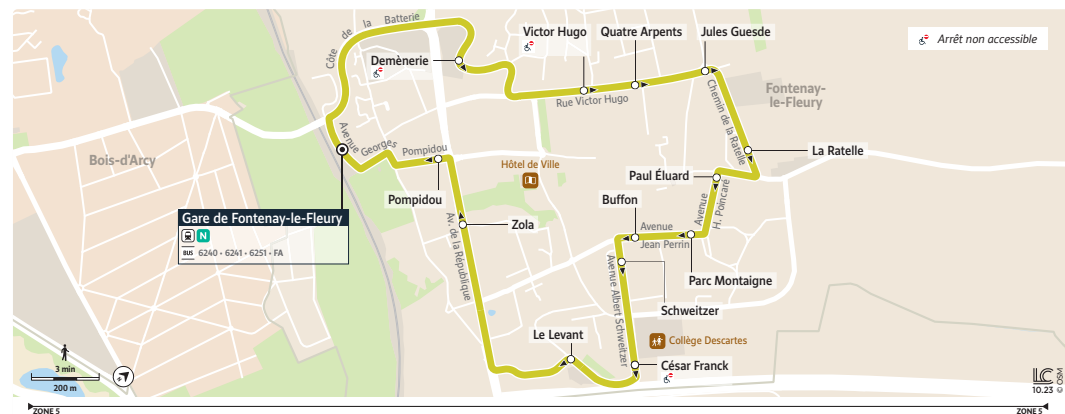

UNE OFFRE RENFORCÉE POUR SIMPLIFIER VOS DÉPLACEMENTS

BUS 6211 Gare de Versailles Chantiers Gare Routière <-> Bois d'Arcy Méliès Croix Bonnet

- Prolongement de la ligne dans la ZAC Croix Bonnet pour une desserte plus fine des quartiers d'habitation, de la zone d'emploi.
- Création d'un lien direct avec le RER C à la Gare de Versailles Château Rive Gauche et le RER C et les trains N et U en gare de Versailles Chantiers.
- Un nouvel itinéraire unique pour plus de lisibilité.

BUS 6243 Gare Fontenay le Fleury via Parc Montaigne et Levant

- Un bus toutes les 30 min.

BUS 6241 Gare de Fontenay-Le-Fleury <-> Bois d'Arcy Méliès Croix Bonnet

- Deux fois plus de bus entre 9h et 16h et des bus jusqu'à 21h le soir.
- Une nouvelle offre le samedi avec un bus toutes les 30 min.
- Un itinéraire unique vers la gare de Fontenay-le-Fleury (train N) et un nouveau terminus à l'arrêt « Méliès Croix Bonnet » pour une desserte plus fine de la ZAC.

BUS 6251 Montigny-le-Bretonneux Gare Routière <-> Le Chesnay-Rocquencourt Hôpital André Mignot

- Profitez des bus jusqu'à 23h45 du lundi au samedi

Informations pratiques & points de vente

Contact

TRANSDEV Versailles

Points de vente

FONTENAY-LE-FLEURY
Au Bonheur du Jour
13 Avenue Voltaire

La Tentation
3 Avenue de la République

SAINT-CYR-L'ÉCOLE
Bar Tabac O'Petit Gounelle
1 Avenue du Colonel Fabien

Le Fontenoy
42 Bis Rue Gabriel Peri