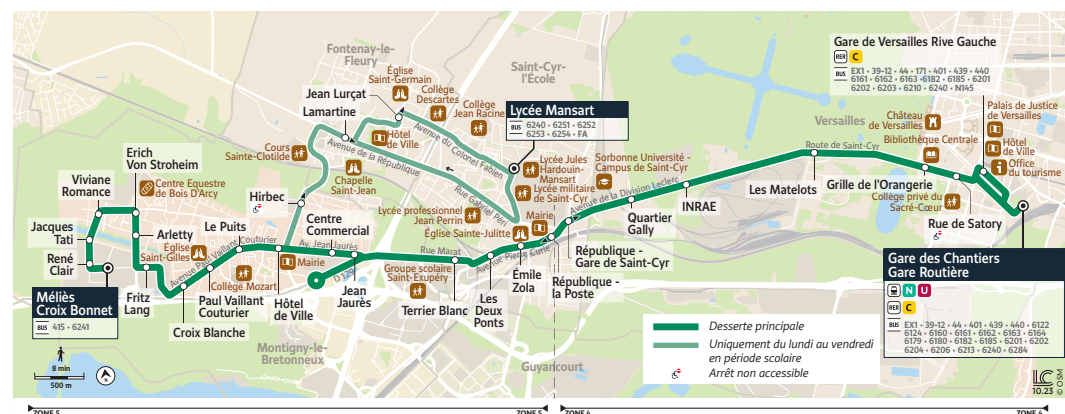

UNE OFFRE RENFORCÉE POUR SIMPLIFIER VOS DÉPLACEMENTS

BUS 6211 Gare de Versailles Chantiers Gare Routière <-> Bois d'Arcy Méliès Croix Bonnet

- Prolongement de la ligne dans la ZAC Croix Bonnet pour une desserte plus fine des quartiers d'habitation, de la zone d'emploi.
- Création d'un lien direct avec le RER C à la Gare de Versailles Château Rive Gauche et le RER C et les trains N et U en gare de Versailles Chantiers.
- Un nouvel itinéraire unique pour plus de lisibilité.

BUS 6243 Gare Fontenay le Fleury via Parc Montaigne et Levant

- Un bus toutes les 30 min.

BUS 6241 Gare de Fontenay-Le-Fleury <-> Bois d'Arcy Méliès Croix Bonnet

- Deux fois plus de bus entre 9h et 16h et des bus jusqu'à 21h le soir.
- Une nouvelle offre le samedi avec un bus toutes les 30 min.
- Un itinéraire unique vers la gare de Fontenay-le-Fleury (train N) et un nouveau terminus à l'arrêt « Méliès Croix Bonnet » pour une desserte plus fine de la ZAC.

BUS 6251 Montigny-le-Bretonneux Gare Routière <-> Le Chesnay-Rocquencourt Hôpital André Mignot

- Profitez des bus jusqu'à 23h45 du lundi au samedi

Informations pratiques & points de vente

Contact

TRANSDEV Versailles

Points de vente

FONTENAY-LE-FLEURY
Au Bonheur du Jour
13 Avenue Voltaire

La Tentation
3 Avenue de la République

SAINT-CYR-L'ÉCOLE
Bar Tabac O'Petit Gounelle
1 Avenue du Colonel Fabien

Le Fontenoy
42 Bis Rue Gabriel Peri