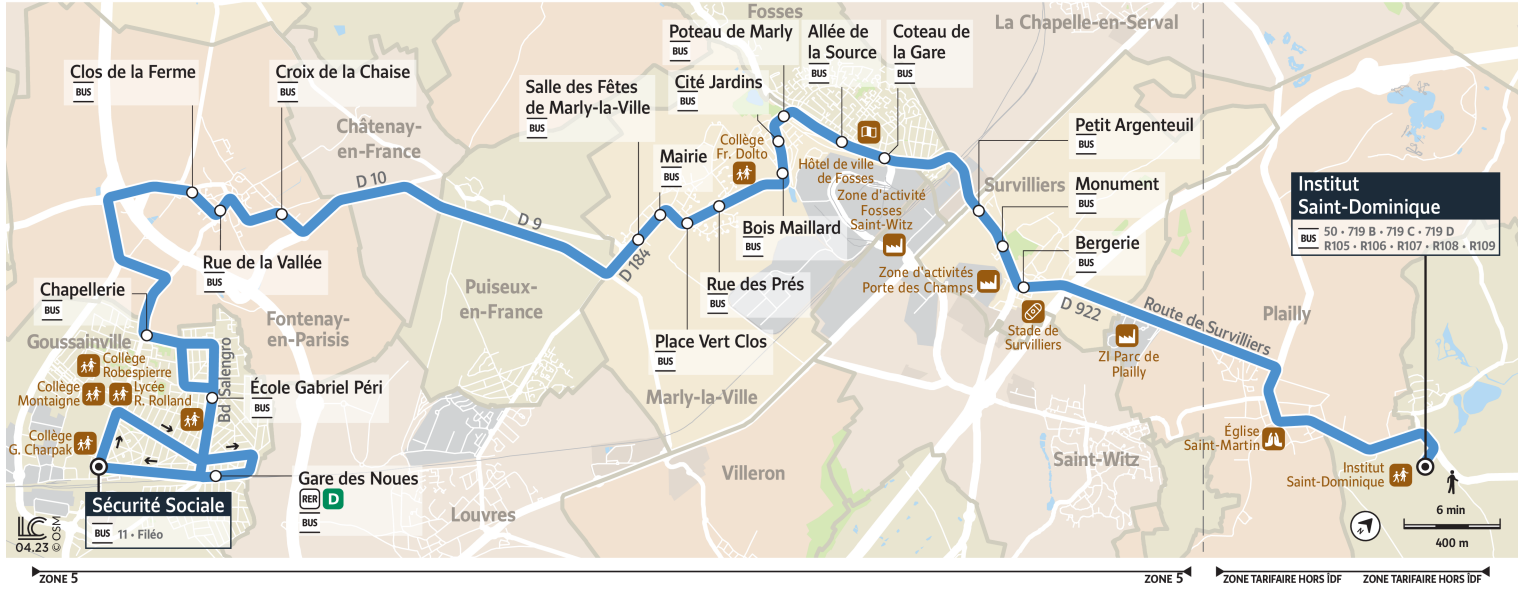

R104

Direction :

MORTEFONTAINE - Institut St-Dominique

Horaires valables à partir du 4 septembre 2023 en période scolaire

| | Du lundi au vendredi | |
|----------------------------|--------------------------|------|
| GOUSSAINVILLE | Sécurité Sociale | 7:27 |
| | Gare des Noues | 7:33 |
| | École Gabriel Péri | 7:36 |
| | Chapellerie | 7:39 |
| FONTENAY-EN-PARISIS | Clos de la Ferme | 7:42 |
| | Rue de la Vallée | 7:43 |
| | Croix de la Chaise | 7:44 |
| MARLY-LA-VILLE | Salle des Fêtes de Marly | 7:52 |
| | Mairie de Marly | 7:53 |
| | Place du Vert Clos | 7:54 |
| | Rue des Prés | 7:55 |
| | Bois Maillard | 7:57 |
| | Cité Jardins | 7:58 |
| FOSSÉS | Poteau de Marly | 7:59 |
| | Allée de la Source | 8:00 |
| | Coteau de la Gare | 8:01 |
| SURVILLIERS | Petit Argenteuil | 8:04 |
| | Monument | 8:05 |
| | Bergerie | 8:06 |
| MORTEFONTAINE | Institut Saint-Dominique | 8:20 |

Bon à savoir

- Pas de service les samedis, dimanches et jours fériés.
- Ces horaires sont donnés à titre indicatif et sont soumis aux aléas de circulation.

R104

Direction : GOUSSAINVILLE - Sécurité Sociale