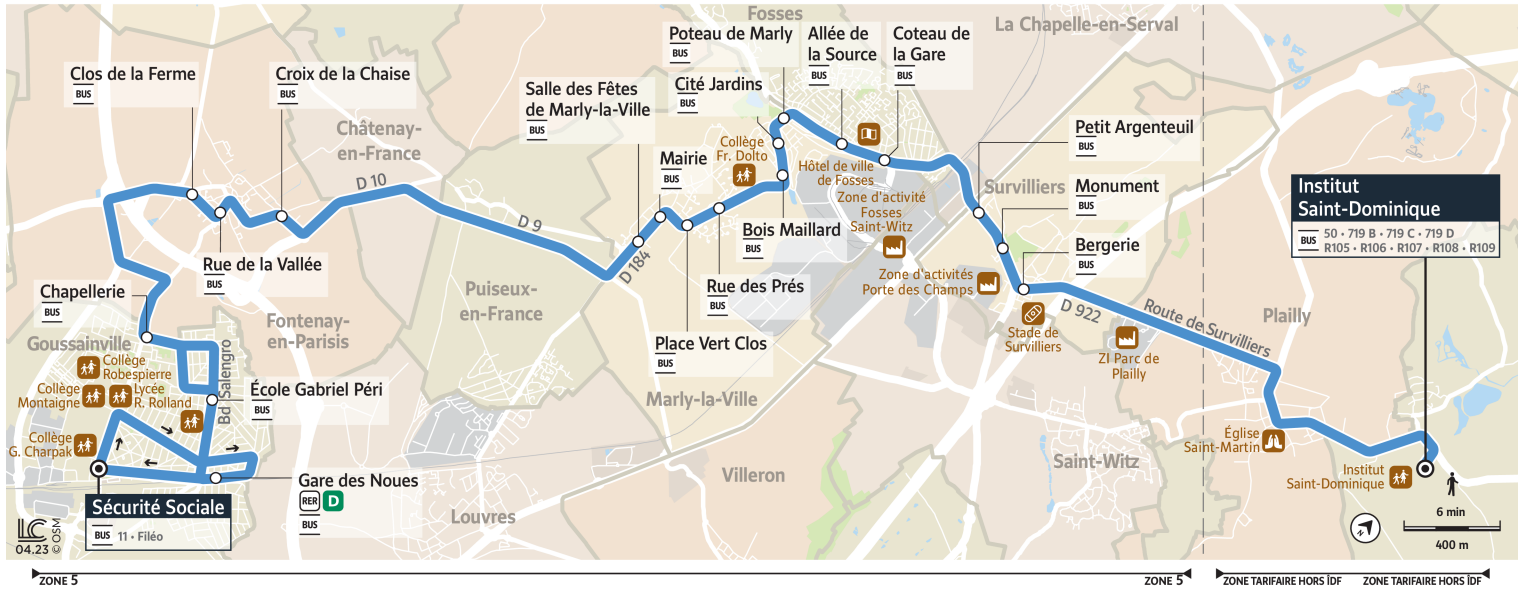

R104

Direction :

MORTEFONTAINE - Institut St-Dominique

Horaires valables à partir du 4 septembre 2023 en période scolaire

| | Du lundi au vendredi | |
|----------------------------|--------------------------|------|
| GOUSSAINVILLE | Sécurité Sociale | 7:27 |
| | Gare des Noues | 7:33 |
| | École Gabriel Péri | 7:36 |
| | Chapellerie | 7:39 |
| FONTENAY-EN-PARISIS | Clos de la Ferme | 7:42 |
| | Rue de la Vallée | 7:43 |
| | Croix de la Chaise | 7:44 |
| MARLY-LA-VILLE | Salle des Fêtes de Marly | 7:52 |
| | Mairie de Marly | 7:53 |
| | Place du Vert Clos | 7:54 |
| | Rue des Prés | 7:55 |
| | Bois Maillard | 7:57 |
| | Cité Jardins | 7:58 |
| FOSSÉS | Poteau de Marly | 7:59 |
| | Allée de la Source | 8:00 |
| | Coteau de la Gare | 8:01 |
| SURVILLIERS | Petit Argenteuil | 8:04 |
| | Monument | 8:05 |
| | Bergerie | 8:06 |
| MORTEFONTAINE | Institut Saint-Dominique | 8:20 |

Bon à savoir

- Pas de service les samedis, dimanches et jours fériés.
- Ces horaires sont donnés à titre indicatif et sont soumis aux aléas de circulation.

R104

Direction : GOUSSAINVILLE - Sécurité Sociale