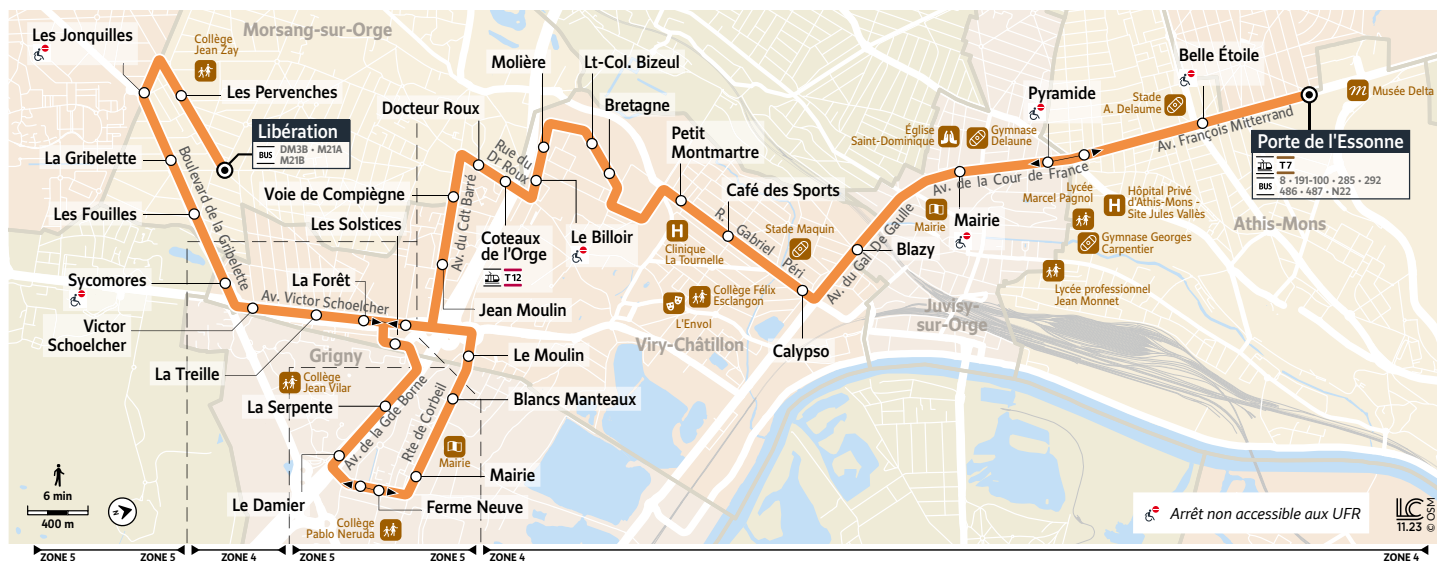

DM8

ATHIS-MONS Porte de l'Essonne → MORSANG-SUR-ORGE Libération - Voie de Compiègne

Horaires valables du 8 janvier au 7 juillet 2024

Du lundi au vendredi