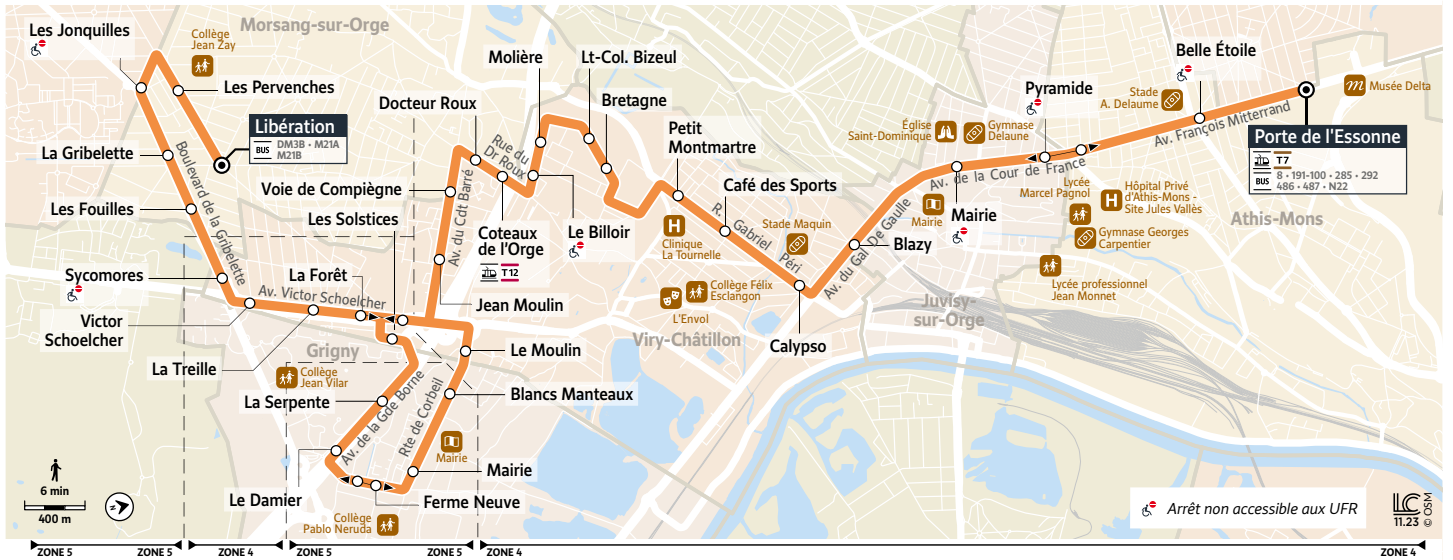

Aucun service dimanche et jours fériés

Les horaires sont calculés dans des conditions normales de circulation et sont sujets à des aléas.

TRANSDEV COEUR ESSONNE
1 av. de la Résistance - ZI de la Croix Blanche
91700 Sainte-Geneviève-des-Bois
iledefrance-mobilites.fr

@CoeurEs_IDFM
L'information en direct :
01 69 46 69 00
service gratuit + prix appel
Du lundi au samedi de 6h30 à 20h

Téléchargez gratuitement les applications :

île de France
mobilités

DM8

ATHIS-MONS Porte de l'Essonne → MORSANG-SUR-ORGE Libération - Voie de Compiègne