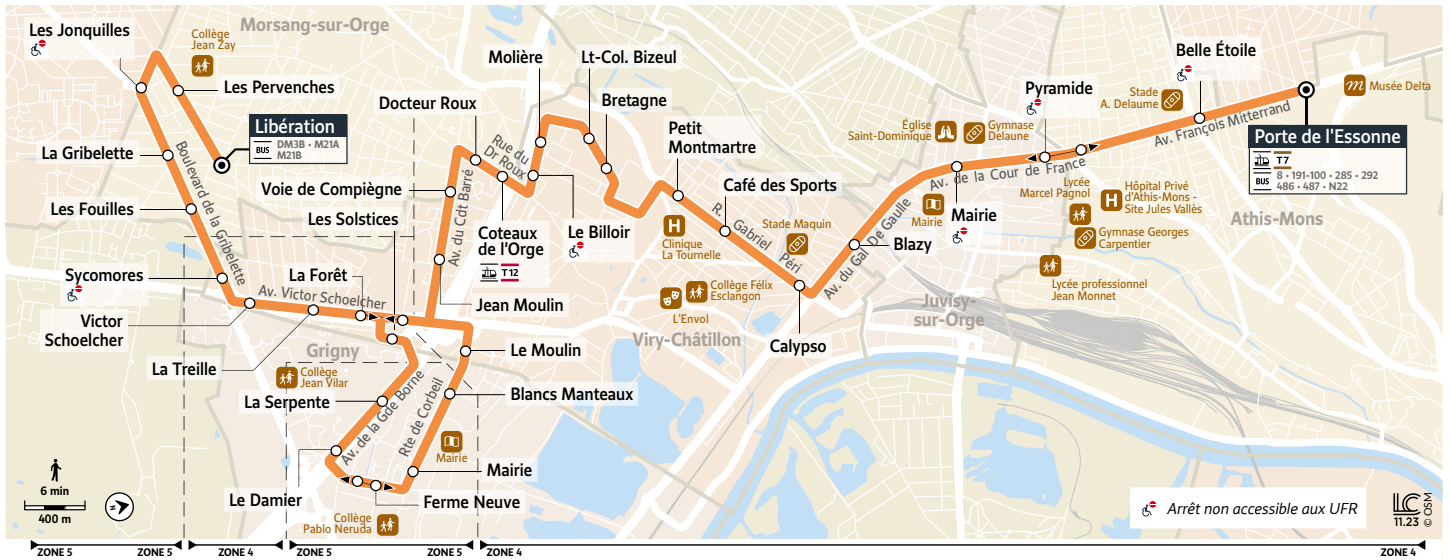

@CoeurEs_IDFM
L'information en direct :
01 69 46 69 00
service gratuit + prix appel
Du lundi au samedi de 6h30 à 20h

Téléchargez gratuitement les applications :

île de France
mobilités

DM8

MORSANG-SUR-ORGE Libération - Voie de Compiègne → ATHIS-MONS Porte de l'Essonne