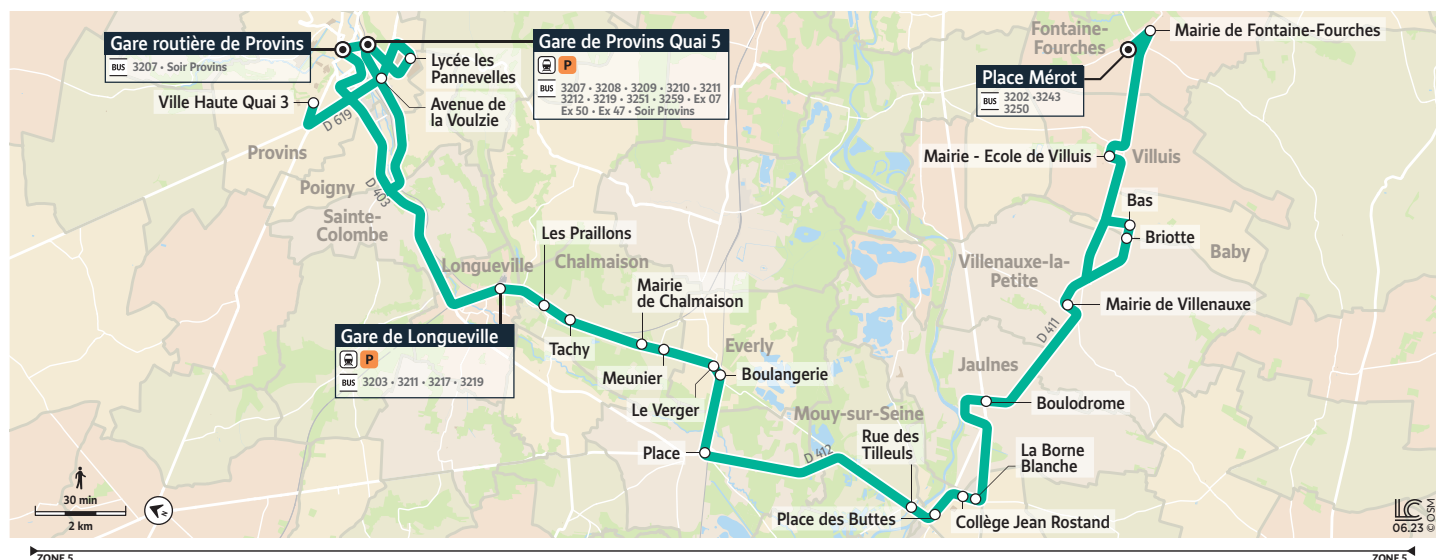

3201

PROVINS → FONTAINE-FOURCHES

Horaires valables du 1^{er} août 2023 au 3 septembre 2023

Du lundi au samedi

	Période de fonctionnement	V	A	A	A	A	A	A	A	A	A	A	
		Jours de fonctionnement	LàV	LàS	LàV	LàV	LàS	LàV	LàV	LàV	LàS	LàV	LàV
PROVINS	Gare Routière	7:47	11:50					16:50			18:30		
	Ville Haute Quai 3			13:25	15:25	16:25							
	Lycée Les Pannevelles			13:30	15:30	16:30							
	Gare SNCF Quai 5	7:49	11:53	13:35	15:35	16:35	16:55				18:33		
	Avenue de la Voulzie	7:51	11:55				16:57				18:35		
LONGUEVILLE	Gare de Longueville	8:05	12:10	13:55	15:55	16:55	17:20	17:55	18:25	18:55	19:20	19:55	20:20
CHALMAISON	Les Praillons	8:15	12:20	14:05	16:05	17:05	17:30	18:05	18:35	19:05	19:30	20:05	20:30
	Tachy	8:16	12:21	14:06	16:06	17:06	17:31	18:06	18:36	19:06	19:31	20:06	20:31
	Mairie	8:18	12:22	14:07	16:07	17:07	17:32	18:07	18:37	19:07	19:32	20:07	20:32
EVERLY	Meunier	8:19	12:23	14:08	16:08	17:08	17:33	18:08	18:38	19:08	19:33	20:08	20:33
	Le Verger	8:21	12:25	14:10	16:10	17:10	17:35	18:10	18:40	19:10	19:35	20:10	20:35
Boulangerie	8:22	12:26	14:11	16:11	17:11	17:36	18:11	18:41	19:11	19:36	20:11	20:36	
	LES ORMES-SUR-VOULZIE	Place	8:26	12:29	14:14	16:14	17:14	17:39	18:14	18:44	19:14	19:39	20:14
MOUY-SUR-SEINE	Rue des Tilleuls	8:32	12:35	14:20	16:20	17:20	17:45	18:20	18:50	19:20	19:45	20:20	20:45
BRAY-SUR-SEINE	Collège Jean Rostand												
	La Borne Blanche												
	Place des Buttes	8:34	12:37	14:22	16:22	17:22	17:47	18:22	18:52	19:22	19:47	20:22	20:47
	La Borne Blanche	8:36	12:39	14:24	16:24	17:24	17:49	18:24	18:54	19:24	19:49	20:24	20:49
JAUKNES	Boulodrome		12:42	14:27	16:27	17:27	17:52	18:27	18:57	19:27	19:52	20:27	20:52
VILLENAUXE-LA-PETITE	Mairie		12:46	14:31	16:31	17:31	17:56	18:31	19:01	19:31	19:56	20:31	20:56
	Briotte		12:48				17:58						
BABY	Bas		12:49				17:59						
VILLUIS	Mairie - Ecole		12:52	14:35	16:35	17:35	18:01	18:36	19:06	19:35	20:01	20:35	21:01
FONTAINE-FOURCHES	Mairie		12:56	14:39	16:39	17:39	18:05	18:40	19:10	19:39	20:05	20:39	21:05
	Place Mérot		12:58	14:41	16:41	17:41	18:07	18:42	19:12	19:41	20:07	20:41	21:07