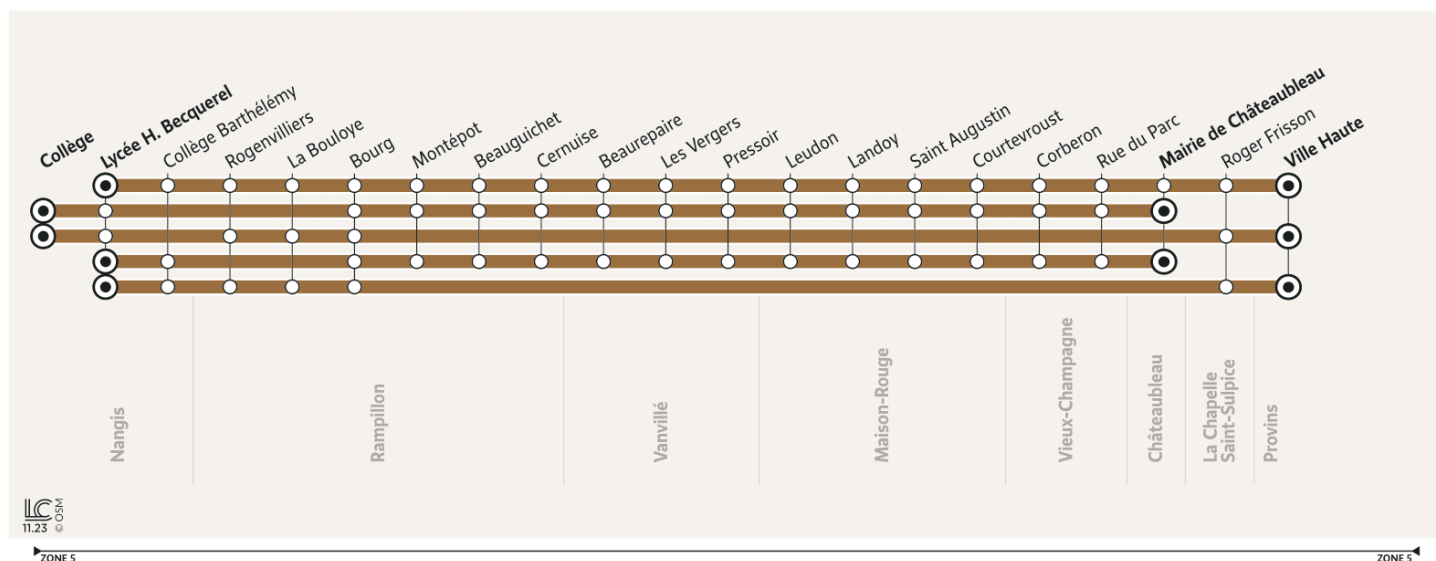

## NANGIS Lycée H. Becquerel → PROVINS Ville Haute

Horaires valables du 4 décembre 2023 au 1<sup>er</sup> septembre 2024

### Du lundi au vendredi

	Périodes de fonctionnement	Jours de fonctionnement					
		SC	SC	SC	SC	SC	SC
		Me	Me	LMJV	LMJV	Me	LàV
NANGIS	Lycée H. Becquerel			17:05	17:10	16:50	17:50
	Collège Barthélémy Quai 1	12:45	12:45	17:15	17:15	17:00	18:00
	Lycée H. Becquerel	12:50	12:50				
RAMPILLON	Rogenvilliers	13:00			17:25	17:10	18:10
	La Bouloye	13:01			17:26	17:11	18:11
	Bourg	13:08	13:00	17:30	17:33	17:18	18:18
	Montépot		13:03	17:33		17:21	18:21
	Beauguichet		13:04	17:34		17:22	18:22
	Cernuise		13:05	17:35		17:23	18:23
VANVILLÉ	Beaurepaire		13:07	17:37		17:25	18:25
	Les Vergers		13:09	17:39		17:27	18:27
	Pressoir		13:11	17:41		17:29	18:29
MAISON-ROUGE	Leudon		13:14	17:44		17:32	18:32
	Landoy		13:16	17:46		17:34	18:34
	Saint Augustin		13:21	17:51		17:39	18:39
	Courtevroust		13:27	17:57		17:45	18:45
VIEUX-CHAMPAGNE	Corberon		13:30	18:00		17:48	18:48
	Rue du Parc		13:35	18:05		17:53	18:53
CHÂTEAUBLEAU	Mairie		13:38	18:08		17:56	18:56
LA CHAPELLE-SAINT-SULPICE	Roger Frisson	13:23			17:48	18:05	19:05
PROVINS	Ville Haute Quai 5	13:34			17:59	18:16	19:16