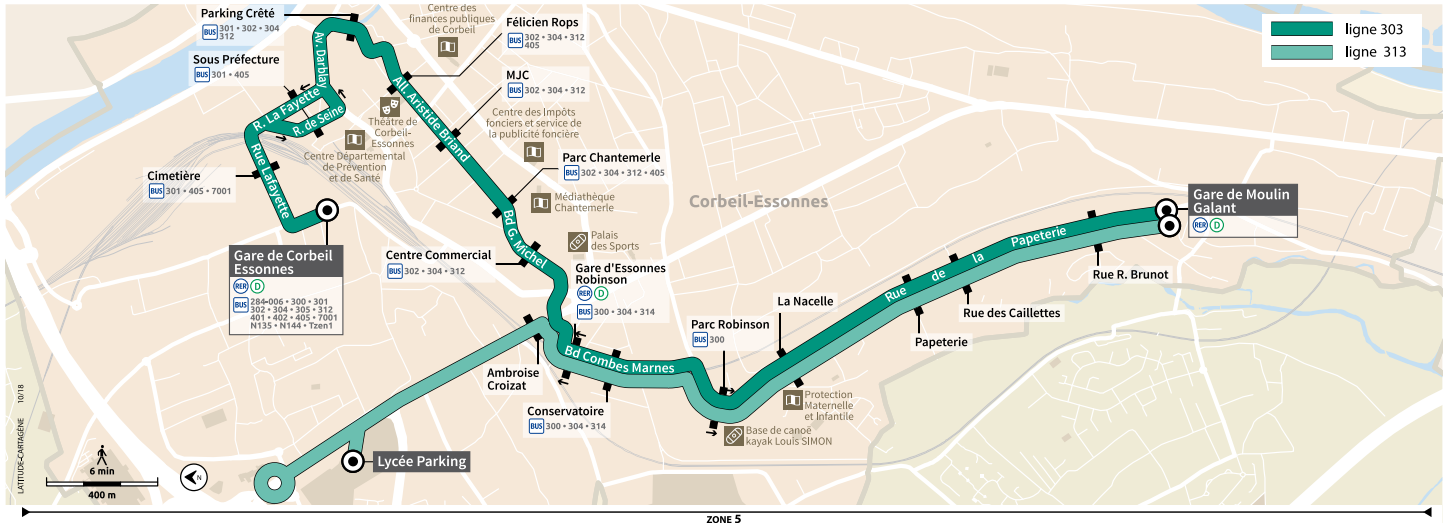

Horaires valables du 28 aout 2023 au 7 juillet 2024

		Dimanche et jours fériés (hors 1er mai)														
CORBEIL-ESSONNES	Gare de Corbeil-Essonnes - Émile Zola	8:33	9:03	9:33	10:03	10:33	11:03	11:33	12:03	12:33	13:03	13:33	14:03	14:33	15:03	15:33
	Sous-Préfecture	8:36	9:06	9:36	10:06	10:36	11:06	11:36	12:06	12:36	13:06	13:36	14:06	14:36	15:06	15:36
	Parking Crété	8:37	9:07	9:37	10:07	10:37	11:07	11:37	12:07	12:37	13:07	13:37	14:07	14:37	15:07	15:37
	Centre Commercial	8:41	9:11	9:42	10:12	10:42	11:12	11:42	12:12	12:42	13:12	13:42	14:12	14:42	15:12	15:42
	Conservatoire	8:44	9:14	9:45	10:15	10:45	11:15	11:45	12:15	12:45	13:15	13:45	14:15	14:45	15:15	15:45
	La Nacelle	8:46	9:16	9:47	10:17	10:47	11:17	11:47	12:17	12:47	13:17	13:47	14:17	14:47	15:17	15:47
	Papeterie	8:47	9:17	9:48	10:18	10:48	11:18	11:48	12:18	12:48	13:18	13:48	14:18	14:48	15:18	15:48
	Rue des Caillettes	8:47	9:17	9:48	10:18	10:48	11:18	11:48	12:18	12:48	13:18	13:48	14:18	14:48	15:18	15:48
	Gare de Corbeil-Essonnes - Moulin Galant	8:51	9:21	9:52	10:22	10:52	11:22	11:52	12:22	12:52	13:22	13:52	14:22	14:52	15:22	15:52

		Dimanche et jours fériés (hors 1er mai)												
CORBEIL-ESSONNES	Gare de Corbeil-Essonnes - Émile Zola	16:03	16:33	17:03	17:33	18:03	18:33	19:03	19:33	20:03	20:33	21:03	21:33	22:03
	Sous-Préfecture	16:06	16:36	17:06	17:36	18:06	18:36	19:06	19:36	20:06	20:36	21:06	21:36	22:06
	Parking Crété	16:07	16:37	17:07	17:37	18:07	18:37	19:07	19:37	20:07	20:37	21:07	21:37	22:07
	Centre Commercial	16:12	16:42	17:12	17:42	18:12	18:42	19:12	19:42	20:12	20:42	21:12	21:42	22:12
	Conservatoire	16:15	16:45	17:15	17:45	18:15	18:45	19:15	19:45	20:15	20:45	21:15	21:45	22:15
	La Nacelle	16:17	16:47	17:17	17:47	18:17	18:47	19:17	19:47	20:17	20:47	21:17	21:47	22:17
	Papeterie	16:18	16:48	17:18	17:48	18:18	18:48	19:18	19:48	20:18	20:48	21:18	21:48	22:18
	Rue des Caillettes	16:18	16:48	17:18	17:48	18:18	18:48	19:18	19:48	20:18	20:48	21:18	21:48	22:18
	Gare de Corbeil-Essonnes - Moulin Galant	16:22	16:52	17:22	17:52	18:22	18:52	19:22	19:52	20:22	20:52	21:22	21:52	22:22

i Bon à savoir

- Ces horaires sont valables uniquement en période estivale, du 8 juillet 2022 au 31 août 2022 inclus.
- Nos conducteurs s'efforcent en permanence de respecter ces horaires. Les conditions de circulation peuvent toutefois causer occasionnellement des retards.