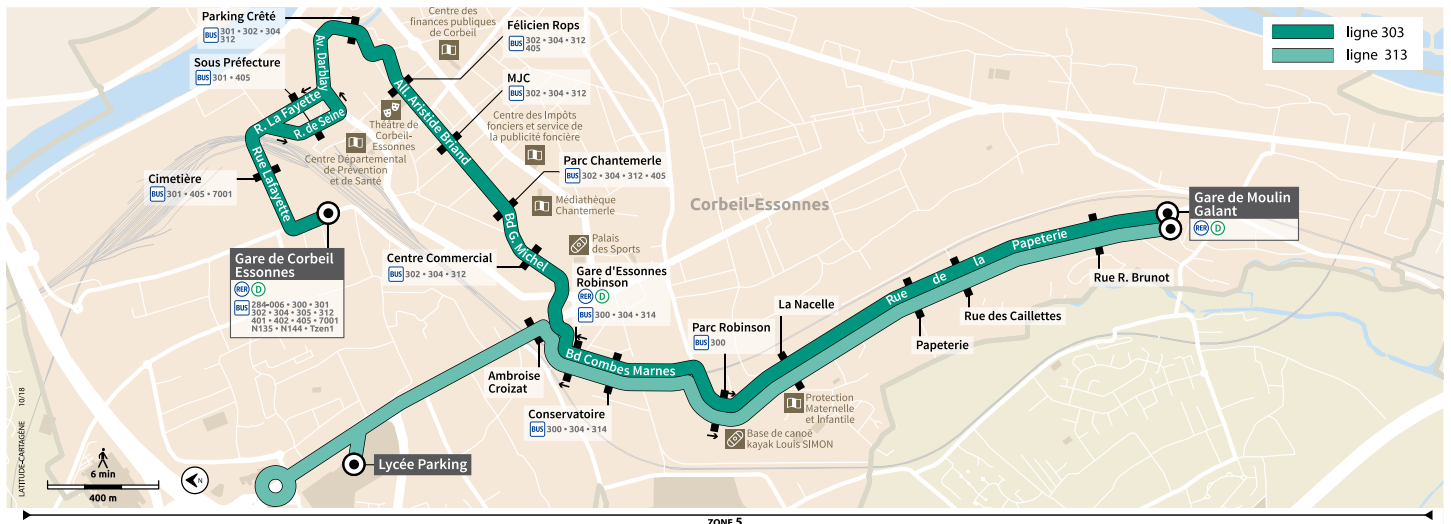

i Bon à savoir

Nos conducteurs s'efforcent en permanence de respecter ces horaires. Les conditions de circulation peuvent toutefois causer occasionnellement des retards.

303

→ Gare de CORBEIL-ESSONNES - Émile Zola

Horaires valables du 1^{er} septembre 2022 au 8 juillet 2023 inclus

		Samedi													
CORBEIL-ESSONNES	Gare de Corbeil-Essonnes - Moulin Galant	17:51	18:11	18:31	18:51	19:10	19:30	19:50	20:10	20:40	21:10	21:40	22:10	22:40	23:10
	Rue des Caillettes	17:54	18:14	18:34	18:54	19:13	19:33	19:53	20:13	20:43	21:13	21:43	22:13	22:43	23:13
	Papeterie	17:55	18:15	18:35	18:55	19:14	19:34	19:54	20:14	20:44	21:14	21:44	22:14	22:44	23:14
	La Nacelle	17:56	18:16	18:36	18:56	19:15	19:35	19:55	20:15	20:45	21:15	21:45	22:15	22:45	23:15
	Conservatoire	17:58	18:18	18:38	18:58	19:17	19:37	19:57	20:17	20:47	21:17	21:47	22:17	22:47	23:17
	Centre Commercial	18:01	18:21	18:41	19:01	19:20	19:40	20:00	20:20	20:50	21:20	21:50	22:20	22:50	23:20
	Parking Crêté	18:05	18:25	18:45	19:05	19:24	19:44	20:04	20:24	20:54	21:24	21:54	22:24	22:54	23:24
	Sous-Préfecture	18:07	18:27	18:47	19:07	19:26	19:46	20:06	20:26	20:56	21:26	21:56	22:26	22:56	23:26
	Gare de Corbeil-Essonnes - Émile Zola	18:10	18:30	18:50	19:10	19:29	19:49	20:09	20:29	20:59	21:29	21:59	22:29	22:59	23:29