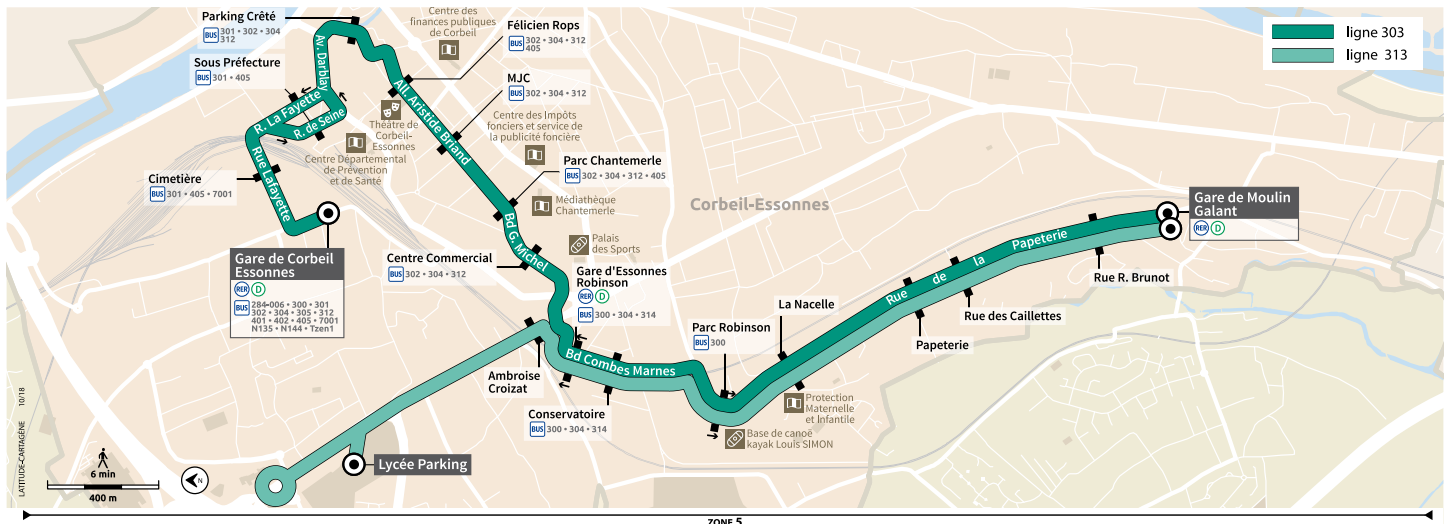

303

→ Gare de CORBEIL-ESSONNES - Émile Zola

Horaires valables du 1^{er} septembre 2022 au 8 juillet 2023 inclus

		Du lundi au vendredi												
CORBEIL-ESSONNES	Gare de Corbeil-Essonnes - Moulin Galant	5:07	5:27	5:47	6:07	6:27	6:47	7:08	7:18	un bus toutes les 10 mn ↔	9:28	9:43	9:58	10:13
	Rue des Caillettes	5:10	5:30	5:50	6:10	6:30	6:50	7:11	7:21		9:31	9:46	10:01	10:16
	Papeterie	5:11	5:31	5:51	6:11	6:31	6:51	7:12	7:22		9:32	9:47	10:02	10:17
	La Nacelle	5:12	5:32	5:52	6:13	6:33	6:53	7:13	7:23		9:33	9:48	10:03	10:18
	Conservatoire	5:14	5:34	5:54	6:15	6:35	6:55	7:15	7:25		9:35	9:50	10:05	10:20
	Centre Commercial	5:17	5:37	5:57	6:18	6:38	6:58	7:18	7:28		9:38	9:53	10:08	10:23
	Parking Crété	5:21	5:41	6:01	6:22	6:42	7:02	7:22	7:32		9:42	9:57	10:12	10:27
	Sous-Préfecture	5:23	5:43	6:03	6:24	6:44	7:04	7:24	7:34		9:44	9:59	10:14	10:29
	Gare de Corbeil-Essonnes - Émile Zola	5:26	5:46	6:06	6:28	6:48	7:08	7:27	7:37		9:47	10:02	10:17	10:32

i Bon à savoir

Nos conducteurs s'efforcent en permanence de respecter ces horaires. Les conditions de circulation peuvent toutefois causer occasionnellement des retards.

303

→ Gare de CORBEIL-ESSONNES - Émile Zola