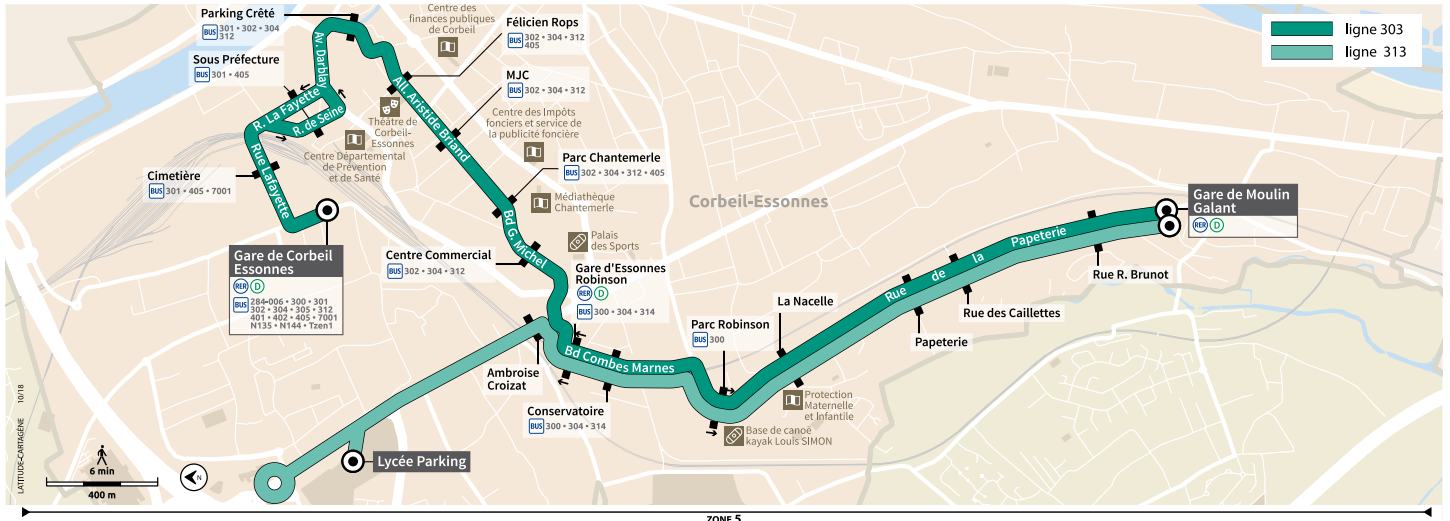

Horaires valables du 28 aout 2023 au 7 juillet 2024

		Du lundi au vendredi												
CORBEIL-ESSONNES	Gare de Corbeil-Essonnes - Émile Zola	13:37	13:52	14:07	14:22	14:37	14:49	15:07	15:22	15:37	15:52	16:07	un bus toutes les 10 mn ↔	18:47
	Sous-Préfecture	13:40	13:55	14:10	14:25	14:40	14:52	15:10	15:25	15:40	15:55	16:10		18:51
	Parking Crété	13:41	13:56	14:11	14:26	14:41	14:53	15:11	15:26	15:41	15:56	16:11		18:52
	Centre Commercial	13:46	14:01	14:16	14:31	14:46	14:58	15:16	15:31	15:46	16:01	16:16		18:57
	Conservatoire	13:49	14:04	14:19	14:34	14:49	15:01	15:19	15:34	15:49	16:04	16:19		19:00
	La Nacelle	13:51	14:06	14:21	14:36	14:51	15:03	15:21	15:36	15:51	16:06	16:21		19:02
	Papeterie	13:52	14:07	14:22	14:37	14:52	15:04	15:22	15:37	15:52	16:07	16:22		19:03
	Rue des Caillettes	13:52	14:07	14:22	14:37	14:52	15:04	15:22	15:37	15:52	16:07	16:22		19:03
	Gare de Corbeil-Essonnes - Moulin Galant	13:56	14:11	14:26	14:41	14:56	15:08	15:26	15:41	15:56	16:11	16:26		19:07

		Du lundi au vendredi												
CORBEIL-ESSONNES	Gare de Corbeil-Essonnes - Émile Zola	18:57	19:17	19:37	19:57	20:17	20:37	20:57	21:17	21:37	21:57	22:17	22:37	22:57
	Sous-Préfecture	19:01	19:21	19:41	20:00	20:20	20:40	21:00	21:20	21:40	22:00	22:20	22:40	23:00
	Parking Crété	19:02	19:22	19:42	20:01	20:21	20:41	21:01	21:21	21:41	22:01	22:21	22:41	23:01
	Centre Commercial	19:07	19:27	19:47	20:05	20:25	20:45	21:05	21:25	21:45	22:05	22:25	22:45	23:05
	Conservatoire	19:10	19:30	19:50	20:08	20:28	20:48	21:08	21:28	21:48	22:08	22:28	22:48	23:08
	La Nacelle	19:12	19:32	19:52	20:10	20:30	20:50	21:10	21:30	21:50	22:10	22:30	22:50	23:10
	Papeterie	19:13	19:33	19:53	20:11	20:31	20:51	21:11	21:31	21:51	22:11	22:31	22:51	23:11
	Rue des Caillettes	19:13	19:33	19:53	20:11	20:31	20:51	21:11	21:31	21:51	22:11	22:31	22:51	23:11
	Gare de Corbeil-Essonnes - Moulin Galant	19:17	19:37	19:57	20:15	20:35	20:55	21:15	21:35	21:55	22:15	22:35	22:55	23:15

i Bon à savoir

- Ces horaires sont valables uniquement en période estivale, du 8 juillet 2022 au 31 août 2022 inclus.
- Nos conducteurs s'efforcent en permanence de respecter ces horaires. Les conditions de circulation peuvent toutefois causer occasionnellement des retards.