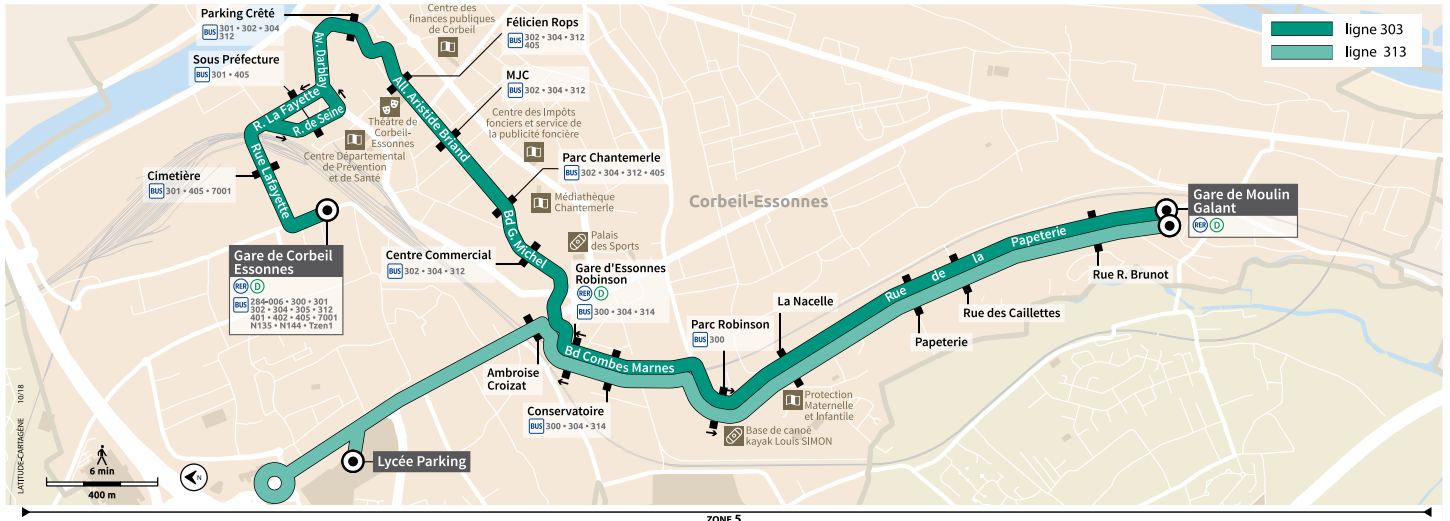

303

→ Gare de CORBEIL-ESSONNES - Moulin Galant

Horaires valables du 28 aout 2023 au 7 juillet 2024

		Samedi													
CORBEIL-ESSONNES	Gare de Corbeil-Essonnes - Émile Zola	6:02	6:32	7:02	7:32	8:02	8:32	9:02	9:32	10:02	10:32	11:02	11:32	12:02	12:32
	Sous-Préfecture	6:05	6:35	7:05	7:35	8:05	8:35	9:05	9:35	10:05	10:35	11:05	11:35	12:05	12:35
	Parking Crété	6:06	6:36	7:06	7:36	8:06	8:36	9:06	9:36	10:06	10:36	11:06	11:36	12:06	12:36
	Centre Commercial	6:10	6:40	7:10	7:41	8:11	8:41	9:11	9:41	10:11	10:41	11:11	11:41	12:11	12:41
	Conservatoire	6:13	6:43	7:13	7:44	8:14	8:44	9:14	9:44	10:14	10:44	11:14	11:44	12:14	12:44
	La Nacelle	6:15	6:45	7:15	7:46	8:16	8:46	9:16	9:46	10:16	10:46	11:16	11:46	12:16	12:46
	Papeterie	6:16	6:46	7:16	7:47	8:17	8:47	9:17	9:47	10:17	10:47	11:17	11:47	12:17	12:47
	Rue des Caillettes	6:16	6:46	7:16	7:47	8:17	8:47	9:17	9:47	10:17	10:47	11:17	11:47	12:17	12:47
	Gare de Corbeil-Essonnes - Moulin Galant	6:20	6:50	7:20	7:51	8:21	8:51	9:21	9:51	10:21	10:51	11:21	11:51	12:21	12:51

		Samedi													
CORBEIL-ESSONNES	Gare de Corbeil-Essonnes - Émile Zola	13:02	13:32	14:02	14:22	14:42	15:02	15:22	15:42	16:02	16:22	16:42	17:02	17:22	17:42
	Sous-Préfecture	13:05	13:35	14:05	14:25	14:45	15:05	15:25	15:45	16:05	16:25	16:45	17:05	17:25	17:45
	Parking Crété	13:06	13:36	14:06	14:26	14:46	15:06	15:26	15:46	16:06	16:26	16:46	17:06	17:26	17:46
	Centre Commercial	13:11	13:41	14:11	14:31	14:51	15:11	15:31	15:51	16:11	16:31	16:51	17:11	17:31	17:51
	Conservatoire	13:14	13:44	14:14	14:34	14:54	15:14	15:34	15:54	16:14	16:34	16:54	17:14	17:34	17:54
	La Nacelle	13:16	13:46	14:16	14:36	14:56	15:16	15:36	15:56	16:16	16:36	16:56	17:16	17:36	17:56
	Papeterie	13:17	13:47	14:17	14:37	14:57	15:17	15:37	15:57	16:17	16:37	16:57	17:17	17:37	17:57
	Rue des Caillettes	13:17	13:47	14:17	14:37	14:57	15:17	15:37	15:57	16:17	16:37	16:57	17:17	17:37	17:57
	Gare de Corbeil-Essonnes - Moulin Galant	13:21	13:51	14:21	14:41	15:01	15:21	15:41	16:01	16:21	16:41	17:01	17:21	17:41	18:01

i Bon à savoir

- Ces horaires sont valables uniquement en période estivale, du 8 juillet 2022 au 31 août 2022 inclus.
- Nos conducteurs s'efforcent en permanence de respecter ces horaires. Les conditions de circulation peuvent toutefois causer occasionnellement des retards.