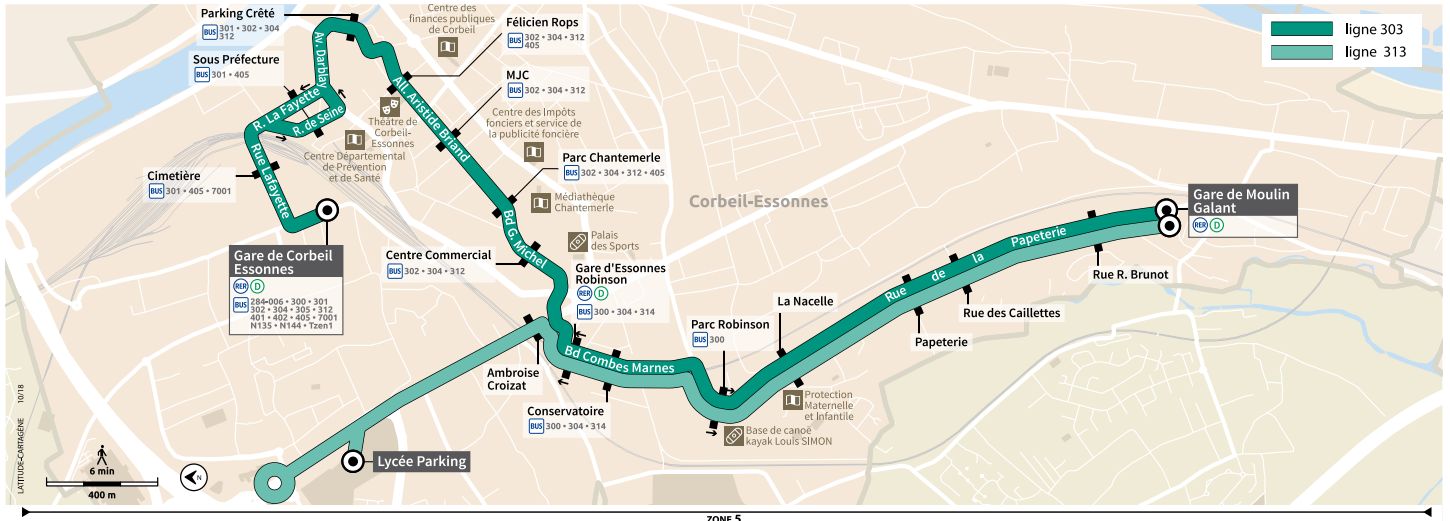

i Bon à savoir

Nos conducteurs s'efforcent en permanence de respecter ces horaires. Les conditions de circulation peuvent toutefois causer occasionnellement des retards.

303

→ Gare de CORBEIL-ESSONNES - Émile Zola

Horaires valables du 1^{er} septembre 2022 au 8 juillet 2023 inclus

		Du lundi au vendredi											un bus toutes les 10 mn ↔
CORBEIL-ESSONNES	Gare de Corbeil-Essonnes - Moulin Galant	13:58	14:13	14:28	14:43	14:58	15:13	15:28	15:43	15:58	16:11	16:18	
	Rue des Caillettes	14:01	14:16	14:31	14:46	15:01	15:16	15:31	15:46	16:01	16:14	16:21	16:31
	Papeterie	14:02	14:17	14:32	14:47	15:02	15:17	15:32	15:47	16:02	16:15	16:22	16:32
	La Nacelle	14:03	14:18	14:33	14:48	15:03	15:18	15:33	15:48	16:03	16:16	16:23	16:33
	Conservatoire	14:05	14:20	14:35	14:50	15:05	15:20	15:35	15:50	16:05	16:18	16:25	16:35
	Centre Commercial	14:08	14:23	14:38	14:53	15:08	15:23	15:38	15:53	16:08	16:21	16:28	16:38
	Parking Crété	14:12	14:27	14:42	14:57	15:12	15:27	15:42	15:57	16:12	16:25	16:32	16:42
	Sous-Préfecture	14:14	14:29	14:44	14:59	15:14	15:29	15:44	15:59	16:14	16:27	16:34	16:44
	Gare de Corbeil-Essonnes - Emile Zola	14:17	14:32	14:47	15:02	15:17	15:32	15:47	16:02	16:17	16:30	16:37	16:48