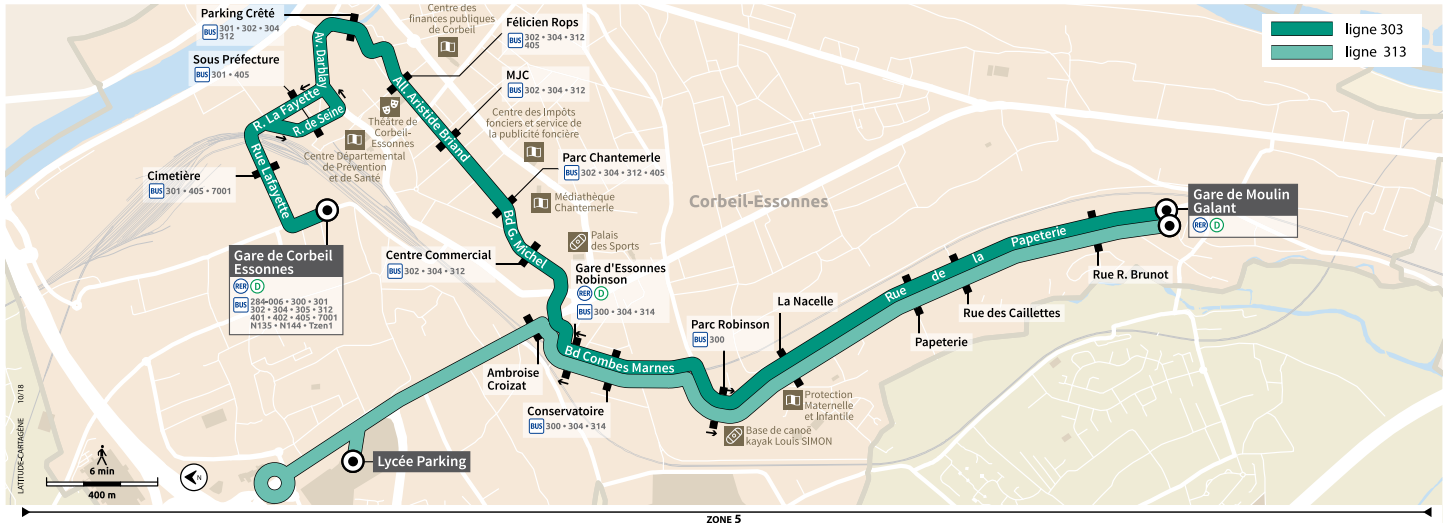

303

→ Gare de CORBEIL-ESSONNES - Moulin Galant

Horaires valables du 28 aout 2023 au 7 juillet 2024

		Du lundi au vendredi												
CORBEIL-ESSONNES	Gare de Corbeil-Essonnes - Émile Zola	5:33	5:53	6:13	6:33	6:53	7:13	7:23	7:33	un bus toutes les 10 mn ↔	9:13	9:23	9:37	9:52
	Sous-Préfecture	5:36	5:56	6:16	6:36	6:56	7:16	7:26	7:36		9:16	9:26	9:40	9:55
	Parking Crêté	5:37	5:57	6:17	6:37	6:57	7:17	7:27	7:37		9:17	9:27	9:41	9:56
	Centre Commercial	5:41	6:01	6:21	6:41	7:01	7:22	7:32	7:42		9:22	9:32	9:46	10:01
	Conservatoire	5:44	6:04	6:24	6:44	7:04	7:25	7:35	7:45		9:25	9:35	9:49	10:04
	La Nacelle	5:46	6:06	6:26	6:46	7:06	7:27	7:37	7:47		9:27	9:37	9:51	10:06
	Papeterie	5:47	6:07	6:27	6:47	7:07	7:28	7:38	7:48		9:28	9:38	9:52	10:07
	Rue des Caillettes	5:47	6:07	6:27	6:47	7:07	7:28	7:38	7:48		9:28	9:38	9:52	10:07
	Gare de Corbeil-Essonnes - Moulin Galant	5:51	6:11	6:31	6:51	7:11	7:32	7:42	7:52		9:32	9:42	9:56	10:11

		Du lundi au vendredi													
CORBEIL-ESSONNES	Gare de Corbeil-Essonnes - Émile Zola	10:07	10:22	10:37	10:52	11:07	11:22	11:37	11:52	12:07	12:22	12:37	12:52	13:07	13:22
	Sous-Préfecture	10:10	10:25	10:40	10:55	11:10	11:25	11:40	11:55	12:10	12:25	12:40	12:55	13:10	13:25
	Parking Crêté	10:11	10:26	10:41	10:56	11:11	11:26	11:41	11:56	12:11	12:26	12:41	12:56	13:11	13:26
	Centre Commercial	10:16	10:31	10:46	11:01	11:16	11:31	11:46	12:01	12:16	12:31	12:46	13:01	13:16	13:31
	Conservatoire	10:19	10:34	10:49	11:04	11:19	11:34	11:49	12:04	12:19	12:34	12:49	13:04	13:19	13:34
	La Nacelle	10:21	10:36	10:51	11:06	11:21	11:36	11:51	12:06	12:21	12:36	12:51	13:06	13:21	13:36
	Papeterie	10:22	10:37	10:52	11:07	11:22	11:37	11:52	12:07	12:22	12:37	12:52	13:07	13:22	13:37
	Rue des Caillettes	10:22	10:37	10:52	11:07	11:22	11:37	11:52	12:07	12:22	12:37	12:52	13:07	13:22	13:37
	Gare de Corbeil-Essonnes - Moulin Galant	10:26	10:41	10:56	11:11	11:26	11:41	11:56	12:11	12:26	12:41	12:56	13:11	13:26	13:41