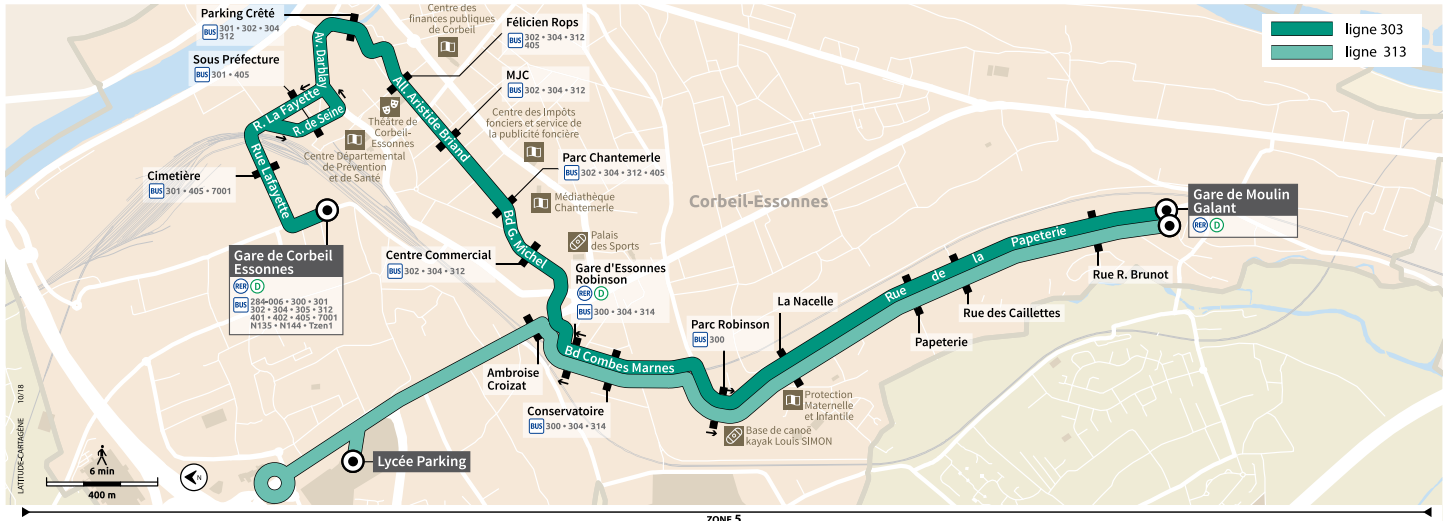

303

→ Gare de CORBEIL-ESSONNES - Moulin Galant

Horaires valables du 28 aout 2023 au 7 juillet 2024

		Samedi												
CORBEIL-ESSONNES	Gare de Corbeil-Essonnes - Emile Zola	18:02	18:22	18:42	19:02	19:22	19:42	20:02	20:32	21:02	21:32	22:02	22:32	23:02
	Sous-Préfecture	18:05	18:25	18:45	19:05	19:25	19:45	20:05	20:35	21:05	21:35	22:05	22:35	23:05
	Parking Crêté	18:06	18:26	18:46	19:06	19:26	19:46	20:06	20:36	21:06	21:36	22:06	22:36	23:06
	Centre Commercial	18:11	18:31	18:51	19:11	19:31	19:50	20:10	20:40	21:10	21:40	22:10	22:40	23:10
	Conservatoire	18:14	18:34	18:54	19:14	19:34	19:53	20:13	20:43	21:13	21:43	22:13	22:43	23:13
	La Nacelle	18:16	18:36	18:56	19:16	19:36	19:55	20:15	20:45	21:15	21:45	22:15	22:45	23:15
	Papeterie	18:17	18:37	18:57	19:17	19:37	19:56	20:16	20:46	21:16	21:46	22:16	22:46	23:16
	Rue des Caillettes	18:17	18:37	18:57	19:17	19:37	19:56	20:16	20:46	21:16	21:46	22:16	22:46	23:16
	Gare de Corbeil-Essonnes - Moulin Galant	18:21	18:41	19:01	19:21	19:41	20:00	20:20	20:50	21:20	21:50	22:20	22:50	23:20

i Bon à savoir

- Ces horaires sont valables uniquement en période estivale, du 8 juillet 2022 au 31 août 2022 inclus.
- Nos conducteurs s'efforcent en permanence de respecter ces horaires. Les conditions de circulation peuvent toutefois causer occasionnellement des retards.