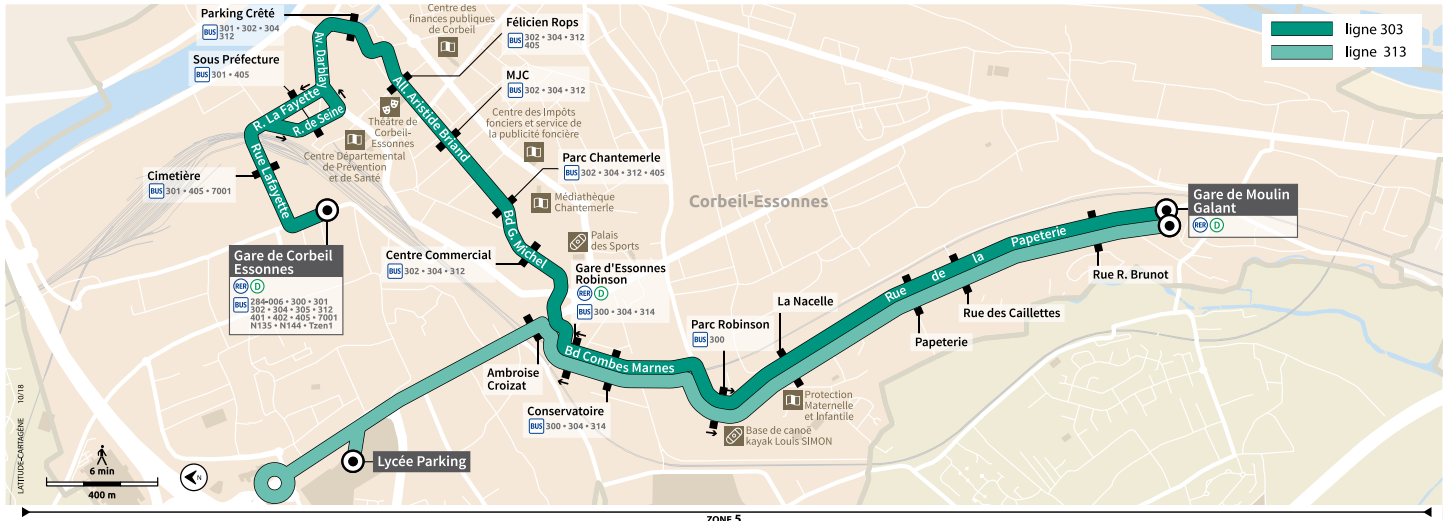

303

→ Gare de CORBEIL-ESSONNES - Émile Zola

Horaires valables du 1er septembre 2022 au 8 juillet 2023 inclus

		Du lundi au vendredi												
CORBEIL-ESSONNES	Gare de Corbeil-Essonnes - Moulin Galant	5:07	5:27	5:47	6:07	6:27	6:47	7:08	7:18	un bus toutes les 10 mn ↔	9:28	9:43	9:58	10:13
	Rue des Caillettes	5:10	5:30	5:50	6:10	6:30	6:50	7:11	7:21		9:31	9:46	10:01	10:16
	Papeterie	5:11	5:31	5:51	6:11	6:31	6:51	7:12	7:22		9:32	9:47	10:02	10:17
	La Nacelle	5:12	5:32	5:52	6:13	6:33	6:53	7:13	7:23		9:33	9:48	10:03	10:18
	Conservatoire	5:14	5:34	5:54	6:15	6:35	6:55	7:15	7:25		9:35	9:50	10:05	10:20
	Centre Commercial	5:17	5:37	5:57	6:18	6:38	6:58	7:18	7:28		9:38	9:53	10:08	10:23
	Parking Crété	5:21	5:41	6:01	6:22	6:42	7:02	7:22	7:32		9:42	9:57	10:12	10:27
	Sous-Préfecture	5:23	5:43	6:03	6:24	6:44	7:04	7:24	7:34		9:44	9:59	10:14	10:29
	Gare de Corbeil-Essonnes - Émile Zola	5:26	5:46	6:06	6:28	6:48	7:08	7:27	7:37		9:47	10:02	10:17	10:32

		Du lundi au vendredi													
CORBEIL-ESSONNES	Gare de Corbeil-Essonnes - Moulin Galant	10:28	10:43	10:58	11:13	11:28	11:43	11:58	12:13	12:28	12:43	12:58	13:13	13:28	13:43
	Rue des Caillettes	10:31	10:46	11:01	11:16	11:31	11:46	12:01	12:16	12:31	12:46	13:01	13:16	13:31	13:46
	Papeterie	10:32	10:47	11:02	11:17	11:32	11:47	12:02	12:17	12:32	12:47	13:02	13:17	13:32	13:47
	La Nacelle	10:33	10:48	11:03	11:18	11:33	11:48	12:03	12:18	12:33	12:48	13:03	13:18	13:33	13:48
	Conservatoire	10:35	10:50	11:05	11:20	11:35	11:50	12:05	12:20	12:35	12:50	13:05	13:20	13:35	13:50
	Centre Commercial	10:38	10:53	11:08	11:23	11:38	11:53	12:08	12:23	12:38	12:53	13:08	13:23	13:38	13:53
	Parking Crété	10:42	10:57	11:12	11:27	11:42	11:57	12:12	12:27	12:42	12:57	13:12	13:27	13:42	13:57
	Sous-Préfecture	10:44	10:59	11:14	11:29	11:44	11:59	12:14	12:29	12:44	12:59	13:14	13:29	13:44	13:59
	Gare de Corbeil-Essonnes - Émile Zola	10:47	11:02	11:17	11:32	11:47	12:02	12:17	12:32	12:47	13:02	13:17	13:32	13:47	14:02

i Bon à savoir

Nos conducteurs s'efforcent en permanence de respecter ces horaires. Les conditions de circulation peuvent toutefois causer occasionnellement des retards.