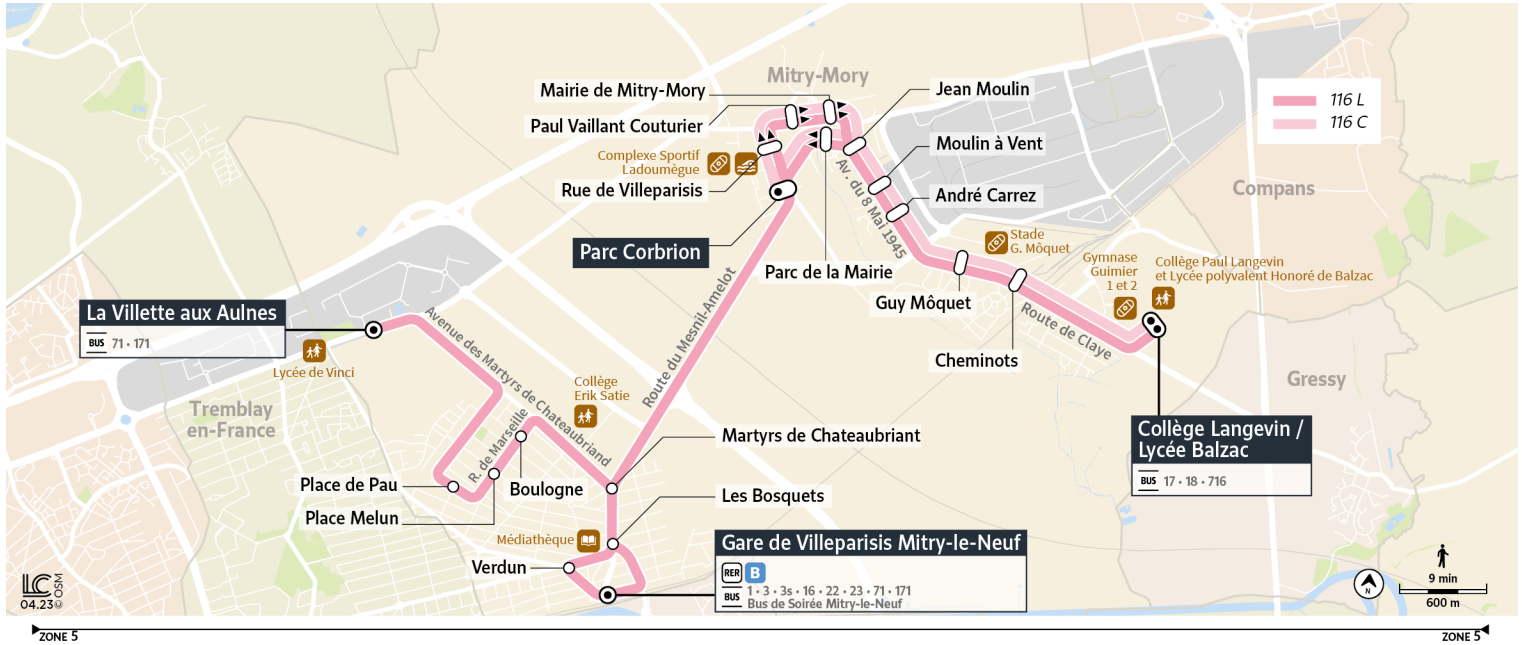

Horaires valables à partir du 4 septembre 2023 en période scolaire

		Du lundi au vendredi									
MITRY-MORY	Collège Langevin-Lycée Balzac	11:40	12:30	12:37	13:25	16:10	17:10	17:10	17:30	17:35	18:20
	Cheminots	11:43	12:33	12:40	13:28	16:13	17:13	17:13	17:32	17:38	18:23
	Guy Môquet	11:44	12:34	12:41	13:29	16:14	17:14	17:14	17:33	17:39	18:24
	André Carrez	11:45	12:35	12:42	13:30	16:15	17:15	17:15		17:40	18:25
	Moulin à Vent	11:46	12:36	12:43	13:31	16:16	17:16	17:16		17:41	18:26
	Jean Moulin	11:48	12:37	12:44	13:32	16:18	17:17	17:17		17:42	18:27
	Parc de la Mairie	11:49	12:38	12:45	13:33	16:19	17:18	17:18		17:43	18:28
	Parc Corbrion	11:52	12:41	12:48	13:35	16:22	17:21	17:21		17:46	18:31
	Martyrs de Châteaubriant				13:44			17:26	17:41		18:39
	Les Bosquets				13:45			17:27	17:42		18:40
	Verdun				13:46			17:28	17:43		18:41
	Gare de Villeparisis Mitry-le-Neuf				13:48			17:29	17:44		18:43
	Boulogne				13:54				17:50		18:49
	Place Melun				13:56				17:52		18:51
Place de Pau				13:57				17:53		18:52	
La Villette aux Aulnes				14:03				17:58			

i Circule le mercredi uniquement en période scolaire.

i Circule les lundis, mardis, jeudis et vendredis uniquement en période scolaire.

i Bon à savoir

→ Pas de service les samedis, dimanches et jours fériés.

→ Ces horaires sont donnés à titre indicatif et sont soumis aux aléas de circulation.