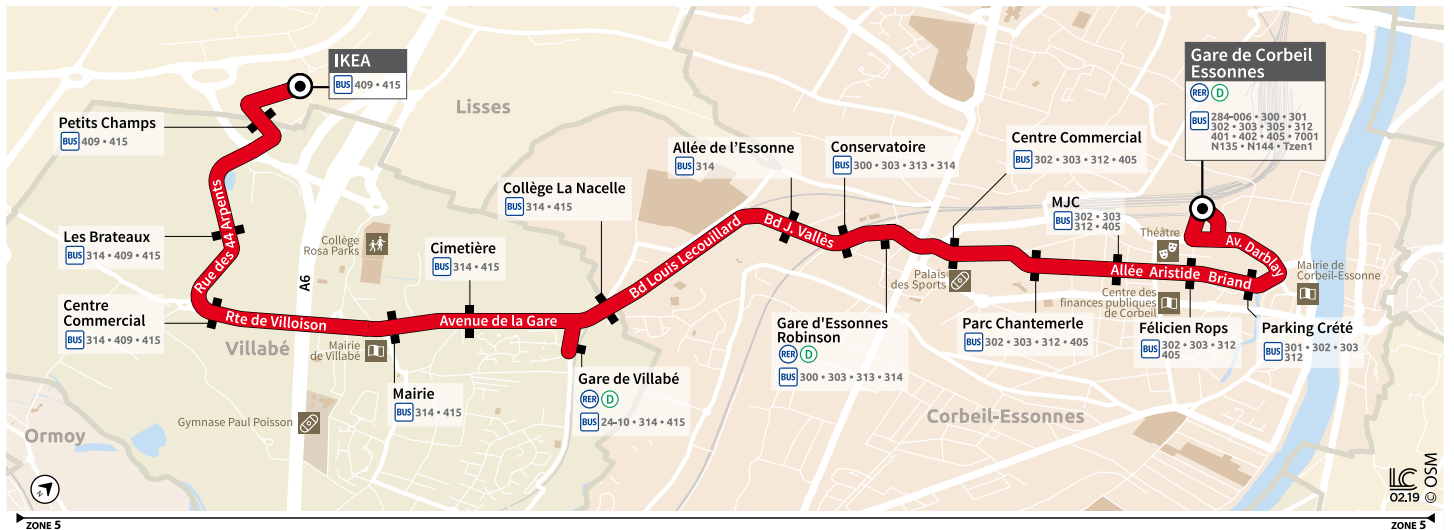

304

→ Gare de CORBEIL-ESSONNES - H. Barbusse

Horaires valables à partir du 1er septembre 2022

		Samedi										
LISSES	IKEA	6:10	7:10	8:10	9:10	10:10	11:10	12:10	13:10	14:10	14:40	
	Petits Champs	6:11	7:11	8:11	9:11	10:11	11:11	12:11	13:11	14:11	14:41	
VILLABÉ	Les Brateaux	6:13	7:13	8:13	9:13	10:13	11:13	12:13	13:13	14:13	14:43	
	Centre Commercial de Villabé	6:16	7:16	8:16	9:16	10:16	11:16	12:16	13:16	14:16	14:46	
	Mairie de Villabé	6:18	7:18	8:18	9:18	10:18	11:18	12:18	13:18	14:18	14:48	
	Cimetière	6:19	7:19	8:19	9:19	10:19	11:19	12:19	13:19	14:19	14:49	
	Gare de Villabé	6:21	7:21	8:21	9:21	10:21	11:21	12:21	13:21	14:21	14:51	
CORBEIL-ESSONNES	Collège La Nacelle	6:22	7:22	8:22	9:22	10:22	11:22	12:22	13:22	14:23	14:53	
	Allée de l'Essonne	6:25	7:25	8:25	9:25	10:25	11:25	12:25	13:25	14:26	14:56	
	Conservatoire	6:25	7:25	8:25	9:25	10:25	11:25	12:25	13:25	14:27	14:57	
	Gare d'Essonnes - Robinson	6:26	7:26	8:26	9:26	10:26	11:26	12:26	13:26	14:27	14:57	
	Centre Commercial de Corbeil-Essonnes	6:27	7:27	8:27	9:27	10:27	11:27	12:27	13:27	14:29	14:59	
	Parc Chantemerle	6:28	7:28	8:28	9:28	10:28	11:28	12:28	13:28	14:30	15:00	
	MJC	6:29	7:29	8:29	9:29	10:29	11:29	12:29	13:29	14:31	15:01	
	Félicien Rops	6:30	7:30	8:30	9:30	10:30	11:30	12:30	13:30	14:32	15:02	
	Parking Crété	6:31	7:31	8:31	9:31	10:31	11:31	12:31	13:31	14:33	15:03	
	Gare de Corbeil-Essonnes - H. Barbusse	6:33	7:33	8:33	9:33	10:33	11:33	12:33	13:33	14:36	15:06	

		Samedi										
LISSES	IKEA	15:10	15:40	16:10	16:40	17:10	17:40	18:10	18:40	19:40	20:40	
	Petits Champs	15:11	15:41	16:11	16:41	17:11	17:41	18:11	18:41	19:41	20:41	
VILLABÉ	Les Brateaux	15:13	15:43	16:13	16:43	17:13	17:43	18:13	18:43	19:43	20:43	
	Centre Commercial de Villabé	15:16	15:46	16:16	16:46	17:16	17:46	18:16	18:46	19:46	20:46	
	Mairie de Villabé	15:18	15:48	16:18	16:48	17:18	17:48	18:18	18:48	19:48	20:48	
	Cimetière	15:19	15:49	16:19	16:49	17:19	17:49	18:19	18:49	19:49	20:49	
	Gare de Villabé	15:21	15:51	16:21	16:51	17:21	17:51	18:21	18:51	19:51	20:51	
CORBEIL-ESSONNES	Collège La Nacelle	15:23	15:53	16:23	16:53	17:23	17:53	18:23	18:53	19:53	20:53	
	Allée de l'Essonne	15:26	15:56	16:26	16:56	17:26	17:56	18:26	18:56	19:56	20:56	
	Conservatoire	15:27	15:57	16:27	16:57	17:27	17:57	18:27	18:57	19:57	20:57	
	Gare d'Essonnes - Robinson	15:27	15:57	16:27	16:57	17:27	17:57	18:27	18:57	19:57	20:57	
	Centre Commercial de Corbeil-Essonnes	15:29	15:59	16:29	16:59	17:29	17:59	18:29	18:59	19:59	20:59	
	Parc Chantemerle	15:30	16:00	16:30	17:00	17:30	18:00	18:30	19:00	20:00	21:00	
	MJC	15:31	16:01	16:31	17:01	17:31	18:01	18:31	19:01	20:01	21:01	
	Félicien Rops	15:32	16:02	16:32	17:02	17:32	18:02	18:32	19:02	20:02	21:02	
	Parking Crété	15:33	16:03	16:33	17:03	17:33	18:03	18:33	19:03	20:03	21:03	
	Gare de Corbeil-Essonnes - H. Barbusse	15:36	16:06	16:36	17:06	17:36	18:06	18:36	19:06	20:06	21:06	

i Bon à savoir

Nos conducteurs s'efforcent en permanence de respecter ces horaires. Les conditions de circulation peuvent toutefois causer occasionnellement des retards.