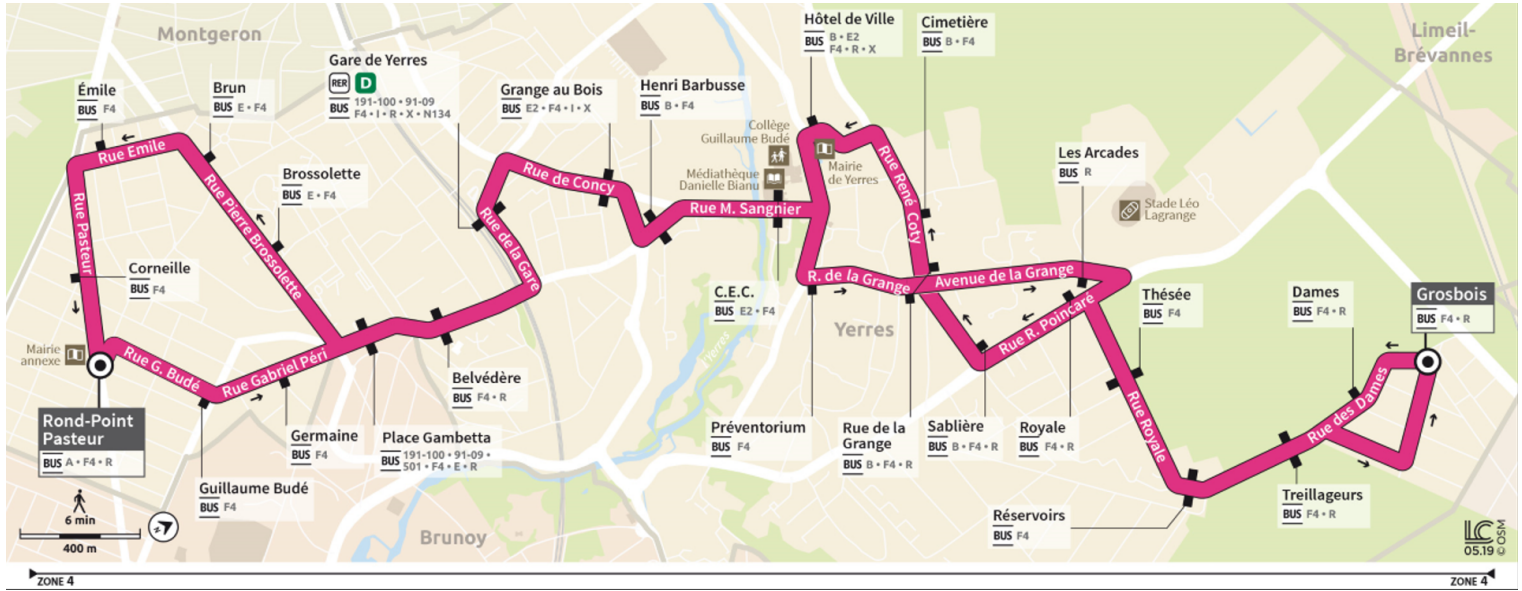

**F**

Direction :

**YERRES - Rond Point Pasteur**

Horaires valables à compter du 04 septembre 2023

**Samedi**

YERRES	Grosbois	Treillageurs	Sablière	Hôtel de Ville	Gare de Yerres	Gare de Yerres	Place Gambetta	Emile	Rond-Point Pasteur	7:36	8:06	8:51	9:21	16:00	16:32	16:45	17:04	17:34	17:49	18:19	18:49	19:04	19:49	20:19
										7:37	8:07	8:52	9:22	16:01	16:33	16:46	17:16	17:46	18:01	18:31	18:50	19:20	19:50	20:20
										7:41	8:11	8:56	9:26	16:05	16:37	16:50	17:20	17:50	18:05	18:35	18:54	19:24	19:54	20:24
										7:45	8:15	9:00	9:30	16:09	16:41	16:54	17:24	17:54	18:09	18:39	18:58	19:28	19:58	20:28
										7:52	8:22	9:07	9:37	16:16	16:48	17:01	17:31	18:01	18:16	18:46	19:05	19:35	20:05	20:35
										7:55	8:25	9:10	9:40	16:21	16:51	17:06	17:36	18:06	18:21	18:51	19:06	19:36	20:06	20:36
										7:58	8:28	9:13	9:43	16:24	16:54	17:09	17:39	18:09	18:24	18:54	19:09	19:39	20:09	20:39
										8:01	8:31	9:16	9:46	16:27	16:57	17:12	17:42	18:12	18:27	18:57	19:12	19:42	20:12	20:42
										8:03	8:33	9:18	9:48	16:29	16:59	17:14	17:44	18:14	18:29	18:59	19:14	19:44	20:14	20:44

**F**

Direction :  
**YERRES - Grosbois**

Horaires valables à compter du 04 septembre 2023

		Du lundi au vendredi														
YERRES	Rond-Point Pasteur	6:11	6:31	6:45	6:53	6:59	7:07	7:14	7:22	7:29	7:37	7:45	7:52	7:59	8:07	8:15
	Place Gambetta	6:15	6:35	6:49	6:57	7:03	7:11	7:18	7:26	7:33	7:41	7:49	7:56	8:03	8:11	8:19
	Gare de Yerres	6:18	6:38	6:52	7:00	7:07	7:15	7:22	7:30	7:37	7:45	7:53	8:00	8:07	8:15	8:23
	Gare de Yerres	6:21	6:41	6:55	7:03	7:10	7:18	7:25	7:33	7:40	7:48	7:56	8:03	8:10	8:18	8:26
	Préventorium	6:25	6:45	7:00	7:08	7:15	7:23	7:30	7:38	7:45	7:53	8:01	8:08	8:15	8:23	8:31
	Treillageurs	6:30	6:50	7:05	7:13	7:21	7:29	7:36	7:44	7:51	7:59	8:07	8:14	8:21	8:29	8:37
	Grosbois	6:36	6:56	7:11	7:18	7:26	7:33	7:41	7:48	7:56	8:03	8:09	8:18	8:33	8:31	8:48