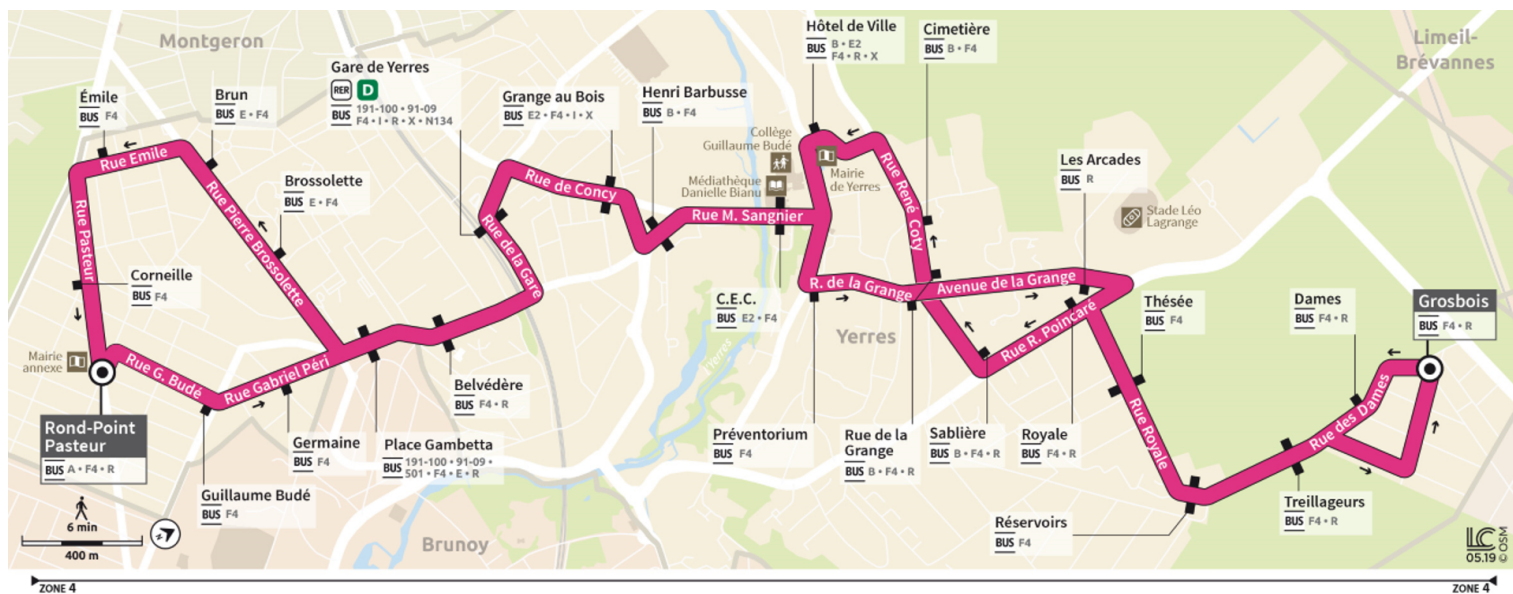

**F**

Direction :

**YERRES - Rond Point Pasteur**

Horaires valables à compter du 04 septembre 2023

	Du lundi au vendredi		
YERRES	Grosbois	20:46	21:02
	Treillageurs	20:47	21:03
	Sablière	20:50	21:06
	Hôtel de Ville	20:54	21:10
	Gare de Yerres	21:01	21:17
	Gare de Yerres	21:05	21:22
	Place Gambetta	21:08	21:25
	Emile	21:11	21:28
	Rond-Point Pasteur	21:13	21:30

**F**

Direction :

**YERRES - Rond Point Pasteur**

Horaires valables à compter du 04 septembre 2023

**Samedi**

YERRES	Grosbois	Treillageurs	Sablière	Hôtel de Ville	Gare de Yerres	Gare de Yerres	Place Gambetta	Emile	Rond-Point Pasteur	7:36	8:06	8:51	9:21	16:00	16:32	16:45	17:04	17:34	17:49	18:19	18:49	19:04	19:49	20:19
										7:37	8:07	8:52	9:22	16:01	16:33	16:46	17:16	17:46	18:01	18:31	18:50	19:20	19:50	20:20
										7:41	8:11	8:56	9:26	16:05	16:37	16:50	17:20	17:50	18:05	18:35	18:54	19:24	19:54	20:24
										7:45	8:15	9:00	9:30	16:09	16:41	16:54	17:24	17:54	18:09	18:39	18:58	19:28	19:58	20:28
										7:52	8:22	9:07	9:37	16:16	16:48	17:01	17:31	18:01	18:16	18:46	19:05	19:35	20:05	20:35
										7:55	8:25	9:10	9:40	16:21	16:51	17:06	17:36	18:06	18:21	18:51	19:06	19:36	20:06	20:36
										7:58	8:28	9:13	9:43	16:24	16:54	17:09	17:39	18:09	18:24	18:54	19:09	19:39	20:09	20:39
										8:01	8:31	9:16	9:46	16:27	16:57	17:12	17:42	18:12	18:27	18:57	19:12	19:42	20:12	20:42
										8:03	8:33	9:18	9:48	16:29	16:59	17:14	17:44	18:14	18:29	18:59	19:14	19:44	20:14	20:44