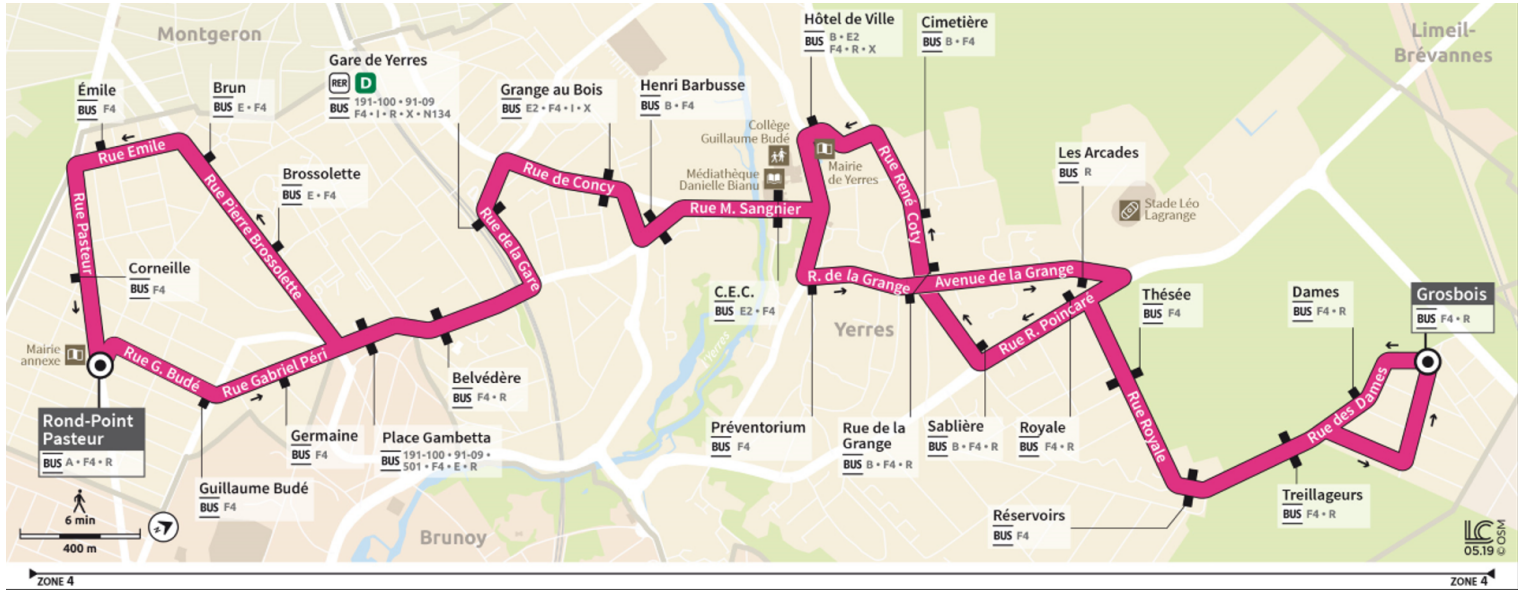

## Direction : YERRES - Grosbois

Horaires valables à compter du 04 septembre 2023

		Du lundi au vendredi														
YERRES	Rond-Point Pasteur	18:22	18:29	18:37	18:45	18:53	18:59	19:08	19:15	19:23	19:30	19:40	19:53	20:08	20:23	20:40
	Place Gambetta	18:26	18:33	18:41	18:49	18:57	19:03	19:12	19:19	19:27	19:34	19:44	19:57	20:12	20:27	20:44
	Gare de Yerres	18:30	18:37	18:45	18:52	19:00	19:06	19:15	19:22	19:30	19:37	19:47	20:00	20:15	20:30	20:47
	Gare de Yerres	18:35	18:42	18:50	18:57	19:05	19:11	19:20	19:27	19:35	19:41	19:50	20:05	20:20	20:34	20:50
	Préventorium	18:40	18:47	18:55	19:02	19:10	19:16	19:25	19:32	19:40	19:46	19:55	20:10	20:25	20:39	20:54
	Treillageurs	18:46	18:53	19:01	19:07	19:15	19:21	19:30	19:37	19:45	19:51	20:00	20:15	20:30	20:44	20:59
	Grosbois	18:48	18:55	19:03	19:09	19:17	19:23	19:32	19:39	19:47	19:53	20:02	20:17	20:32	20:46	21:01

**F**

Direction :  
**YERRES - Grosbois**

Horaires valables à compter du 04 septembre 2023

YERRES	Du lundi au vendredi		
	Arrêt	Heure	Heure
	Rond-Point Pasteur	20:53	21:08
	Place Gambetta	20:57	21:12
	Gare de Yerres	21:00	21:15
	Gare de Yerres	21:05	21:20
	Préventorium	21:09	21:24
	Treillageurs	21:14	21:29
	Grosbois	21:16	21:31