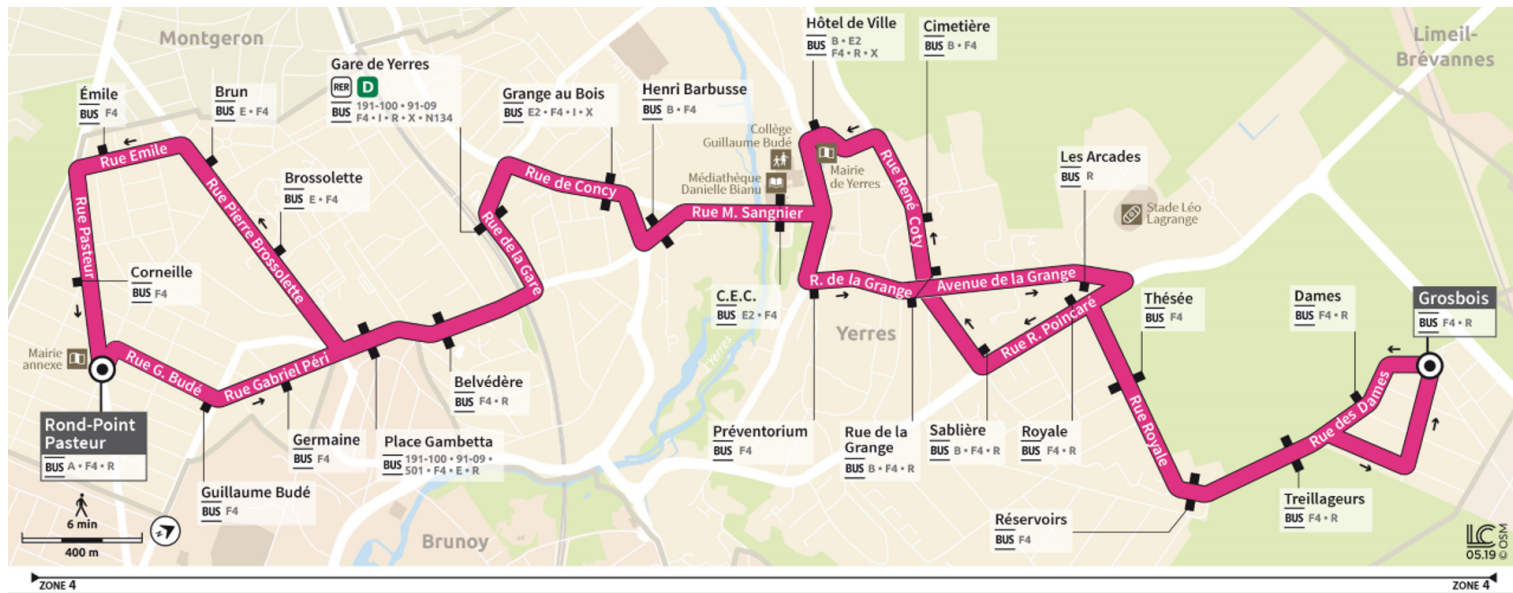

F

Direction : YERRES - Grosbois

Horaires valables à compter du 04 septembre 2023

		Samedi														
YERRES	Rond-Point Pasteur	7:44	8:15	8:41	8:58	16:07	16:39	17:09	17:24	17:54	18:24	18:39	18:59	19:24	19:52	20:24
	Place Gambetta	7:48	8:19	8:45	9:02	16:11	16:43	17:13	17:28	17:58	18:28	18:43	19:03	19:28	19:56	20:28
	Gare de Yerres	7:51	8:22	8:48	9:05	16:14	16:46	17:16	17:31	18:01	18:31	18:46	19:06	19:31	19:59	20:31
	Gare de Yerres	7:54	8:25	8:51	9:08	16:19	16:51	17:21	17:36	18:06	18:36	18:51	19:07	19:36	20:04	20:36
	Préventorium	7:59	8:30	8:56	9:13	16:24	16:56	17:26	17:41	18:11	18:41	18:56	19:12	19:41	20:09	20:41
	Treillageurs	8:04	8:35	9:01	9:18	16:29	17:01	17:31	17:46	18:16	18:46	19:01	19:17	19:46	20:14	20:46
	Grosbois	8:06	8:50	9:03	9:20	16:31	17:03	17:33	17:48	18:18	18:48	19:03	19:19	19:48	20:16	20:48