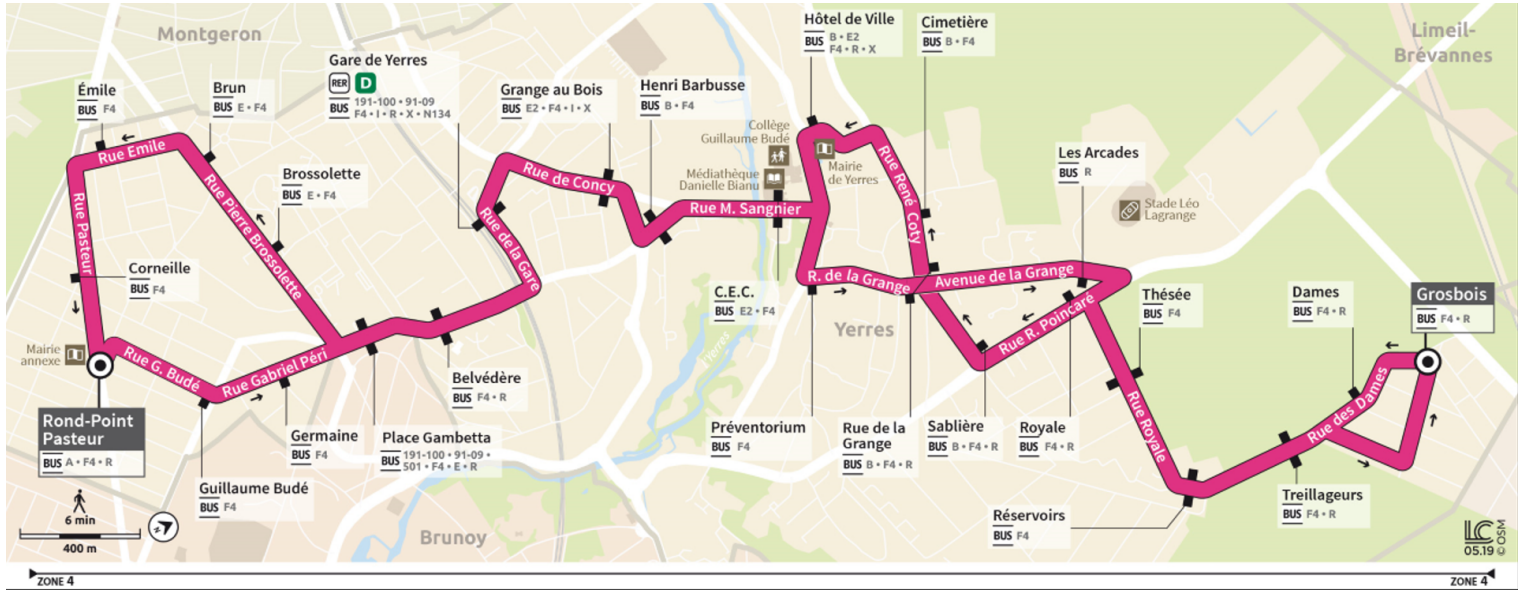

**F**

Direction :

**YERRES - Rond Point Pasteur**

Horaires valables à compter du 04 septembre 2023

		Du lundi au vendredi														
YERRES	Grosbois	6:05	6:22	6:36	6:43	6:49	6:57	7:04	7:12	7:19	7:27	7:33	7:41	7:49	7:56	8:04
	Treillageurs	6:06	6:23	6:37	6:44	6:50	6:58	7:05	7:13	7:20	7:28	7:34	7:42	7:50	7:57	8:05
	Sablière	6:09	6:26	6:41	6:48	6:55	7:03	7:10	7:18	7:25	7:33	7:39	7:47	7:55	8:02	8:10
	Hôtel de Ville	6:13	6:30	6:45	6:52	6:59	7:08	7:15	7:23	7:30	7:38	7:44	7:52	8:00	8:07	8:15
	Gare de Yerres	6:20	6:37	6:52	6:59	7:07	7:15	7:22	7:30	7:37	7:45	7:51	7:59	8:07	8:14	8:22
	Gare de Yerres	6:23	6:40	6:55	7:02	7:10	7:18	7:25	7:33	7:40	7:48	7:54	8:02	8:10	8:17	8:25
	Place Gambetta	6:26	6:43	6:58	7:05	7:13	7:21	7:28	7:36	7:43	7:51	7:57	8:05	8:13	8:20	8:28
	Emile	6:29	6:46	7:01	7:08	7:16	7:24	7:31	7:39	7:46	7:54	8:00	8:08	8:16	8:23	8:31
	Rond-Point Pasteur	6:31	6:48	7:03	7:10	7:19	7:27	7:34	7:42	7:49	7:57	8:03	8:11	8:19	8:26	8:34