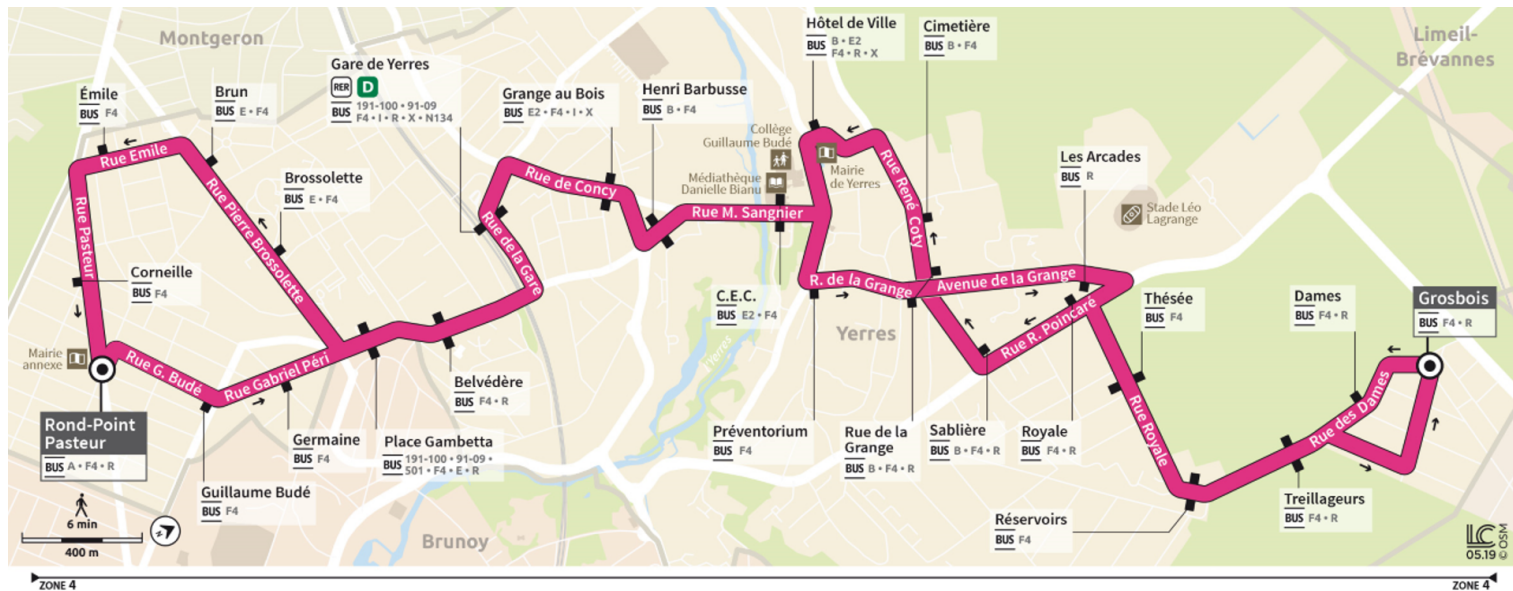

## Direction : YERRES - Grosbois

Horaires valables à compter du 04 septembre 2023

		Du lundi au vendredi														
YERRES	Rond-Point Pasteur	8:30	8:45	16:09	16:24	16:39	16:54	17:09	17:22	17:31	17:37	17:44	17:52	17:59	18:07	18:14
	Place Gambetta	8:34	8:49	16:13	16:28	16:43	16:58	17:13	17:26	17:35	17:41	17:48	17:56	18:03	18:11	18:18
	Gare de Yerres	8:38	8:53	16:17	16:32	16:47	17:02	17:17	17:30	17:39	17:45	17:52	18:00	18:07	18:15	18:22
	Gare de Yerres	8:41	8:56	16:20	16:35	16:50	17:05	17:20	17:35	17:42	17:50	17:57	18:05	18:12	18:20	18:27
	Préventorium	8:46	9:01	16:25	16:40	16:55	17:10	17:25	17:40	17:47	17:55	18:02	18:10	18:17	18:25	18:32
	Treillageurs	8:52	9:07	16:31	16:46	17:01	17:16	17:31	17:46	17:53	18:01	18:08	18:16	18:23	18:31	18:38
	Grosbois	8:54	9:09	16:33	16:48	17:03	17:18	17:33	17:48	17:55	18:03	18:10	18:18	18:25	18:33	18:40

## Direction : YERRES - Grosbois

Horaires valables à compter du 04 septembre 2023

		Du lundi au vendredi														
YERRES	Rond-Point Pasteur	18:22	18:29	18:37	18:45	18:53	18:59	19:08	19:15	19:23	19:30	19:40	19:53	20:08	20:23	20:40
	Place Gambetta	18:26	18:33	18:41	18:49	18:57	19:03	19:12	19:19	19:27	19:34	19:44	19:57	20:12	20:27	20:44
	Gare de Yerres	18:30	18:37	18:45	18:52	19:00	19:06	19:15	19:22	19:30	19:37	19:47	20:00	20:15	20:30	20:47
	Gare de Yerres	18:35	18:42	18:50	18:57	19:05	19:11	19:20	19:27	19:35	19:41	19:50	20:05	20:20	20:34	20:50
	Préventorium	18:40	18:47	18:55	19:02	19:10	19:16	19:25	19:32	19:40	19:46	19:55	20:10	20:25	20:39	20:54
	Treillageurs	18:46	18:53	19:01	19:07	19:15	19:21	19:30	19:37	19:45	19:51	20:00	20:15	20:30	20:44	20:59
	Grosbois	18:48	18:55	19:03	19:09	19:17	19:23	19:32	19:39	19:47	19:53	20:02	20:17	20:32	20:46	21:01