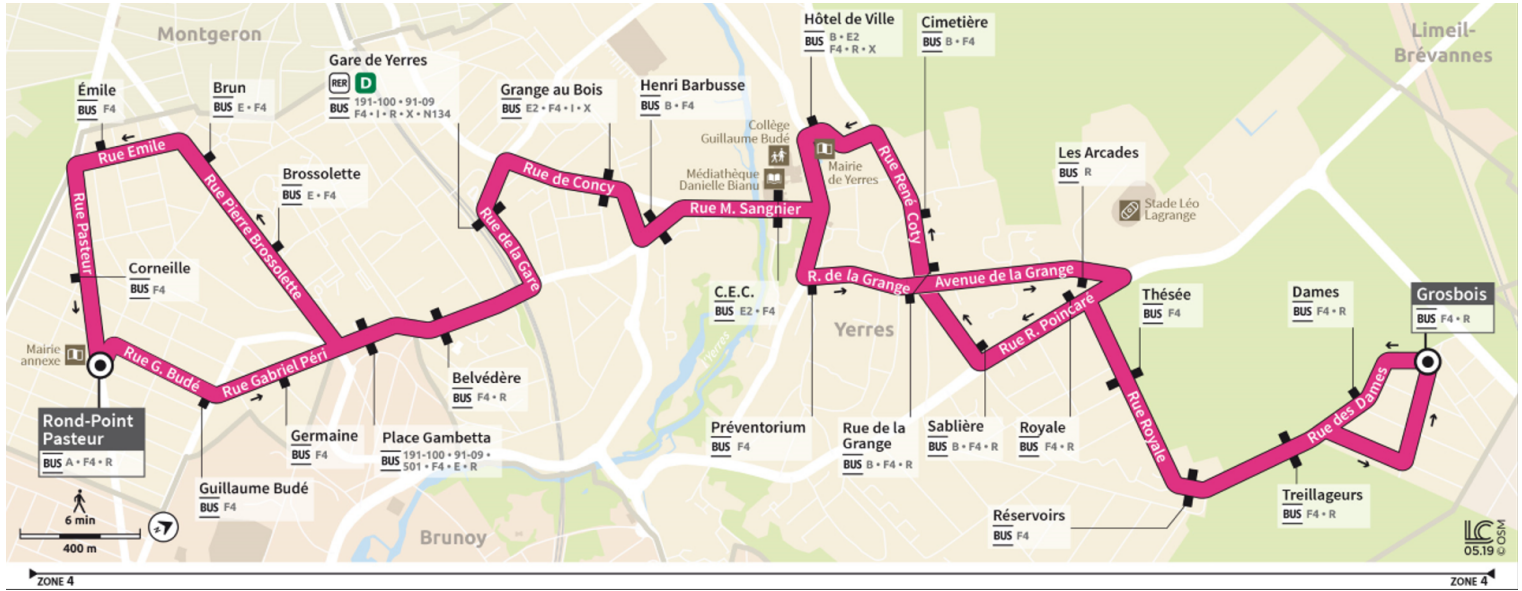

**F**

Direction :

**YERRES - Rond Point Pasteur**

Horaires valables à compter du 04 septembre 2023

Du lundi au vendredi

YERRES	Grosbois	Treillageurs	Sablière	Hôtel de Ville	Gare de Yerres	Gare de Yerres	Place Gambetta	Emile	Rond-Point Pasteur	18:11	18:19	18:26	18:34	18:41	18:49	18:56	19:04	19:10	19:18	19:24	19:40	19:54	20:02	20:18
										18:13	18:20	18:29	18:37	18:45	18:51	19:00	19:07	19:15	19:22	19:30	19:45	20:00	20:15	20:30
										18:18	18:25	18:34	18:42	18:49	18:55	19:04	19:11	19:19	19:26	19:34	19:49	20:04	20:19	20:34
										18:23	18:30	18:39	18:47	18:53	18:59	19:08	19:15	19:23	19:30	19:38	19:53	20:08	20:23	20:38
										18:30	18:37	18:46	18:54	19:00	19:06	19:15	19:22	19:30	19:37	19:45	20:00	20:15	20:30	20:45
										18:35	18:42	18:50	18:57	19:05	19:11	19:20	19:27	19:35	19:42	19:50	20:05	20:20	20:35	20:50
										18:38	18:45	18:53	19:00	19:08	19:14	19:23	19:30	19:38	19:45	19:53	20:08	20:23	20:38	20:53
										18:41	18:48	18:56	19:03	19:11	19:17	19:26	19:33	19:41	19:48	19:56	20:11	20:26	20:41	20:56
										18:44	18:51	18:59	19:06	19:13	19:19	19:28	19:35	19:43	19:50	19:58	20:13	20:28	20:43	20:58

**F**

Direction :

**YERRES - Rond Point Pasteur**

Horaires valables à compter du 04 septembre 2023

	Du lundi au vendredi		
YERRES	Grosbois	20:46	21:02
	Treillageurs	20:47	21:03
	Sablière	20:50	21:06
	Hôtel de Ville	20:54	21:10
	Gare de Yerres	21:01	21:17
	Gare de Yerres	21:05	21:22
	Place Gambetta	21:08	21:25
	Emile	21:11	21:28
	Rond-Point Pasteur	21:13	21:30