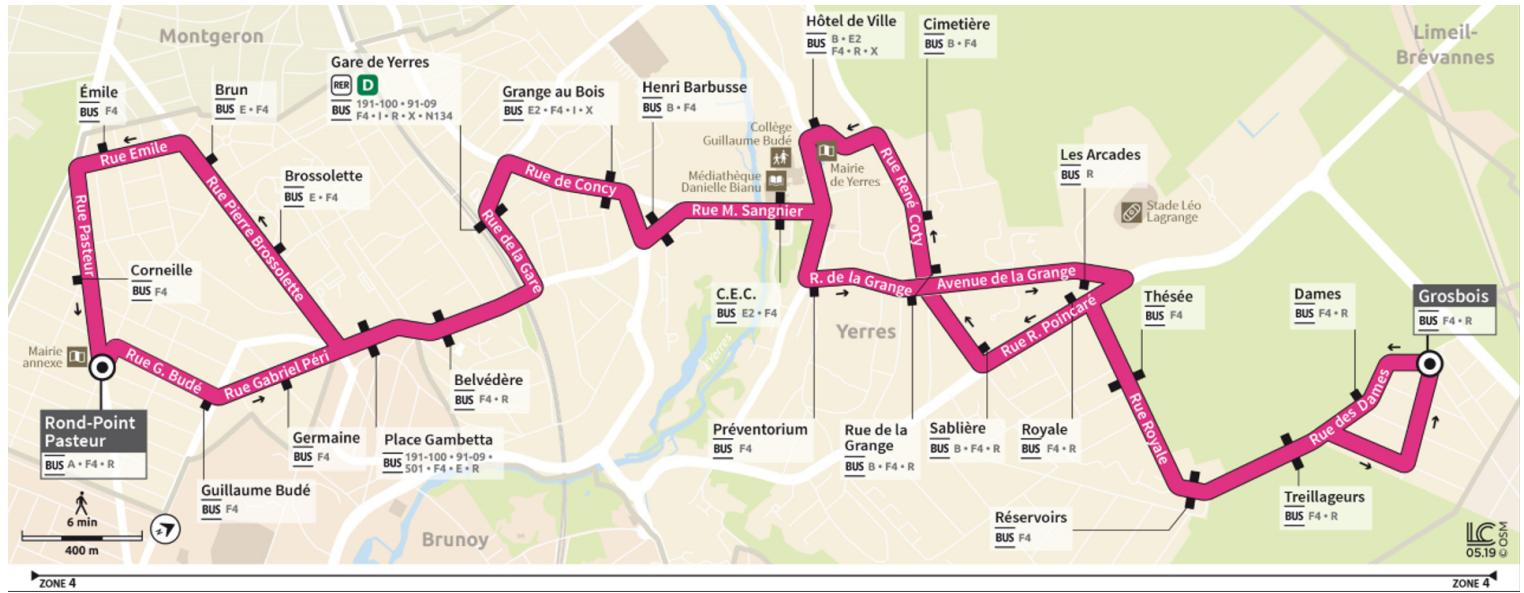

F

Direction :

YERRES - Rond Point Pasteur

Horaires valables à compter du 04 septembre 2023

Du lundi au vendredi

YERRES	Grosbois	Treillageurs	Sablière	Hôtel de Ville	Gare de Yerres	Gare de Yerres	Place Gambetta	Emile	Rond-Point Pasteur	8:19	8:34	8:49	15:59	16:29	16:34	16:49	17:04	17:19	17:27	17:34	17:42	17:49	17:56	18:04
										8:20	8:35	8:50	16:00	16:30	16:43	16:58	17:13	17:20	17:28	17:35	17:43	17:52	17:58	18:05
										8:25	8:40	8:55	16:05	16:35	16:48	17:03	17:18	17:25	17:33	17:40	17:48	17:57	18:03	18:10
										8:30	8:45	9:00	16:10	16:40	16:53	17:08	17:23	17:30	17:38	17:45	17:53	18:02	18:08	18:15
										8:37	8:52	9:07	16:17	16:47	17:00	17:15	17:30	17:37	17:45	17:52	18:00	18:09	18:15	18:22
										8:40	8:55	9:10	16:20	16:50	17:05	17:20	17:35	17:42	17:50	17:57	18:05	18:12	18:20	18:27
										8:43	8:58	9:13	16:23	16:53	17:08	17:23	17:38	17:45	17:53	18:00	18:08	18:15	18:23	18:30
										8:46	9:01	9:16	16:26	16:56	17:11	17:26	17:41	17:48	17:56	18:03	18:11	18:18	18:26	18:33
										8:49	9:04	9:19	16:29	16:59	17:14	17:29	17:44	17:51	17:59	18:06	18:14	18:21	18:29	18:36