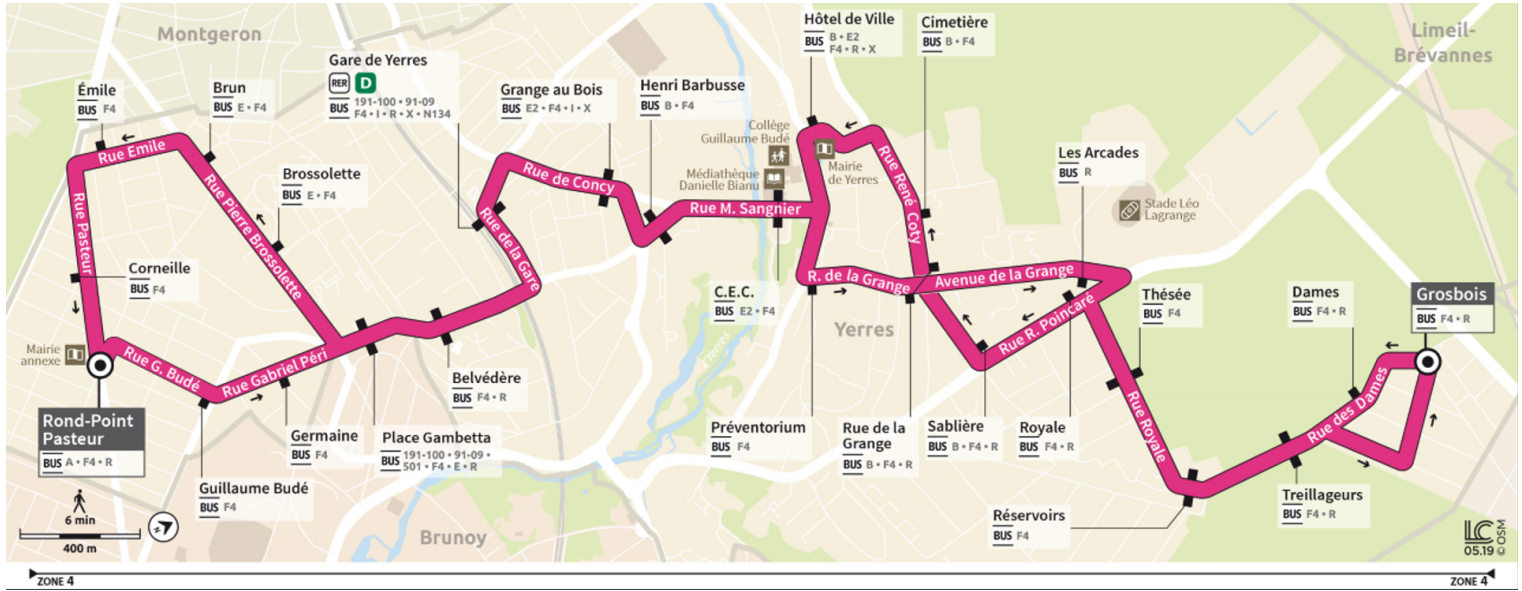

F

Direction :

YERRES - Rond Point Pasteur

Horaires valables à compter du 04 septembre 2023

Du lundi au vendredi

YERRES	Grosbois	Treillageurs	Sablière	Hôtel de Ville	Gare de Yerres	Gare de Yerres	Place Gambetta	Emile	Rond-Point Pasteur	18:11	18:19	18:26	18:34	18:41	18:49	18:56	19:04	19:10	19:18	19:24	19:40	19:54	20:02	20:18
										18:13	18:20	18:29	18:37	18:45	18:51	19:00	19:07	19:15	19:22	19:30	19:45	20:00	20:15	20:30
										18:18	18:25	18:34	18:42	18:49	18:55	19:04	19:11	19:19	19:26	19:34	19:49	20:04	20:19	20:34
										18:23	18:30	18:39	18:47	18:53	18:59	19:08	19:15	19:23	19:30	19:38	19:53	20:08	20:23	20:38
										18:30	18:37	18:46	18:54	19:00	19:06	19:15	19:22	19:30	19:37	19:45	20:00	20:15	20:30	20:45
										18:35	18:42	18:50	18:57	19:05	19:11	19:20	19:27	19:35	19:42	19:50	20:05	20:20	20:35	20:50
										18:38	18:45	18:53	19:00	19:08	19:14	19:23	19:30	19:38	19:45	19:53	20:08	20:23	20:38	20:53
										18:41	18:48	18:56	19:03	19:11	19:17	19:26	19:33	19:41	19:48	19:56	20:11	20:26	20:41	20:56
										18:44	18:51	18:59	19:06	19:13	19:19	19:28	19:35	19:43	19:50	19:58	20:13	20:28	20:43	20:58