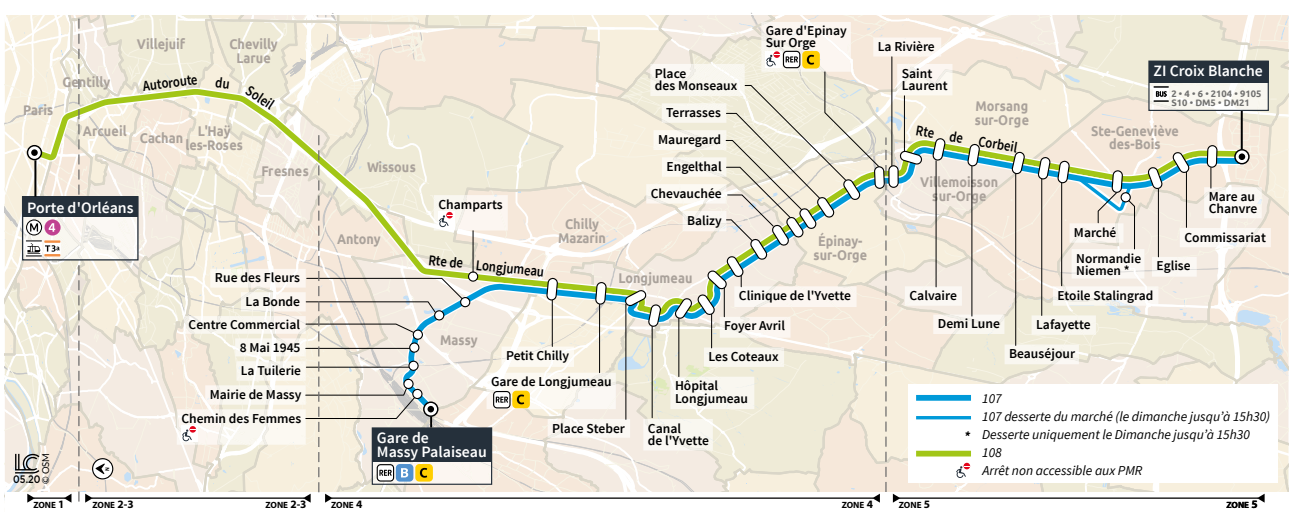

Horaires valables du 10 juillet au 27 août 2023

STE-GENEVIÈVE-DES-BOIS

MASSY PALAISEAU

STE-GENEVIÈVE-DES-BOIS

PARIS

Nouveau contact à partir du 1er Août 2023. Voir au verso.

		Le dimanche et les jours fériés													
STE-GENEVIÈVE-DES-BOIS	ZI Croix Blanche	07:10	08:10	09:10	10:10	11:10	12:10	13:10	14:10	15:10	16:10	17:10	18:10	19:10	
	Mare au Chanvre	07:11	08:11	09:11	10:11	11:11	12:11	13:11	14:11	15:11	16:11	17:11	18:11	19:11	
	Commissariat	07:12	08:12	09:12	10:12	11:12	12:12	13:12	14:12	15:12	16:12	17:12	18:12	19:12	
	Eglise	07:13	08:13	09:13	10:13	11:14	12:14	13:14	14:14	15:14	16:14	17:14	18:13	19:13	
	Marché*	07:14	08:14	09:14	10:14	11:15	12:15	13:15	14:15	15:15	16:16	17:16	18:15	19:15	
	Etoile Stalingrad	07:17	08:18	09:18	10:18	11:19	12:18	13:18	14:18	15:18	16:18	17:18	18:17	19:17	
	Lafayette	07:18	08:19	09:19	10:19	11:20	12:19	13:19	14:19	15:19	16:19	17:19	18:18	19:18	
MORSANG-SUR-ORGE	Beausejour	07:19	08:20	09:20	10:21	11:22	12:21	13:21	14:21	15:21	16:21	17:21	18:19	19:19	
	Demi Lune	07:21	08:21	09:21	10:22	11:24	12:23	13:23	14:23	15:23	16:23	17:22	18:21	19:21	
	Calvaire	07:22	08:22	09:22	10:23	11:25	12:24	13:24	14:24	15:24	16:24	17:23	18:22	19:22	
VILLEMORISSON-SUR-ORGE	Saint Laurent	07:24	08:24	09:24	10:25	11:27	12:26	13:26	14:26	15:26	16:26	17:25	18:24	19:24	
	La Rivière	07:25	08:25	09:25	10:26	11:28	12:27	13:27	14:27	15:27	16:27	17:26	18:25	19:25	
ÉPINAY-SUR-ORGE	Gare d'Épinay	07:26	08:27	09:27	10:28	11:30	12:29	13:29	14:29	15:28	16:28	17:28	18:27	19:27	
	Place des Monceaux	07:28	08:29	09:29	10:30	11:32	12:31	13:31	14:30	15:30	16:30	17:30	18:29	19:29	
	Terrasses	07:29	08:30	09:30	10:31	11:33	12:32	13:32	14:31	15:31	16:31	17:31	18:30	19:30	
	Mauregard	07:31	08:32	09:32	10:33	11:35	12:34	13:34	14:33	15:33	16:33	17:33	18:32	19:32	
	Engelthal	07:32	08:33	09:33	10:34	11:36	12:35	13:35	14:34	15:34	16:34	17:34	18:33	19:33	
LONGJUMEAU	Chevauchée	07:32	08:33	09:33	10:34	11:36	12:35	13:35	14:34	15:34	16:35	17:35	18:34	19:34	
	Balizy	07:33	08:34	09:34	10:35	11:37	12:36	13:36	14:35	15:35	16:36	17:36	18:35	19:35	
	Clinique De l'Yvette	07:34	08:35	09:35	10:37	11:39	12:38	13:38	14:37	15:37	16:38	17:38	18:37	19:37	
	Foyer Avril	07:35	08:36	09:36	10:38	11:40	12:39	13:39	14:38	15:38	16:39	17:39	18:38	19:38	
	Les Coteaux	07:38	08:39	09:39	10:41	11:43	12:42	13:42	14:41	15:41	16:42	17:41	18:40	19:40	
	Hôpital de Longjumeau	07:42	08:44	09:44	10:46	11:48	12:46	13:46	14:45	15:46	16:47	17:46	18:45	19:45	
	Canal de l'Yvette	07:44	08:46	09:47	10:48	11:52	12:49	13:49	14:48	15:49	16:50	17:48	18:47	19:47	
	Place Charles Steber	07:45	08:47	09:48	10:50	11:54	12:51	13:51	14:49	15:50	16:51	17:50	18:48	19:48	
	Gare de Longjumeau	07:47	08:49	09:51	10:52	11:56	12:53	13:53	14:52	15:53	16:54	17:52	18:51	19:51	
CHILLY-MAZARIN	Petit Chilly	07:49	08:51	09:53	10:55	11:59	12:56	13:56	14:54	15:55	16:56	17:55	18:53	19:53	
MASSY	Rue des Fleurs	07:52	08:54	09:55	10:58	12:02	12:59	13:59	14:57	15:58	16:59	17:58	18:56	19:56	
	La Bonde	07:55	08:57	09:58	11:01	12:05	13:02	14:02	15:00	16:01	17:01	18:01	19:00	19:59	
	Centre Commercial	07:58	08:59	10:01	11:03	12:08	13:05	14:05	15:03	16:04	17:05	18:04	19:03	20:02	
	8 Mai 1945	07:58	09:00	10:02	11:04	12:09	13:06	14:06	15:04	16:05	17:06	18:05	19:04	20:03	
	La Tuilerie	08:00	09:02	10:04	11:06	12:11	13:08	14:08	15:06	16:07	17:08	18:07	19:06	20:05	
	Mairie	08:00	09:02	10:04	11:06	12:11	13:08	14:08	15:06	16:07	17:09	18:07	19:06	20:05	
	Chemin des Femmes	08:02	09:04	10:06	11:08	12:13	13:10	14:10	15:08	16:09	17:11	18:09	19:08	20:07	
	Gare de Massy Palaiseau	08:04	09:06	10:08	11:10	12:15	13:12	14:12	15:10	16:11	17:13	18:11	19:10	20:09