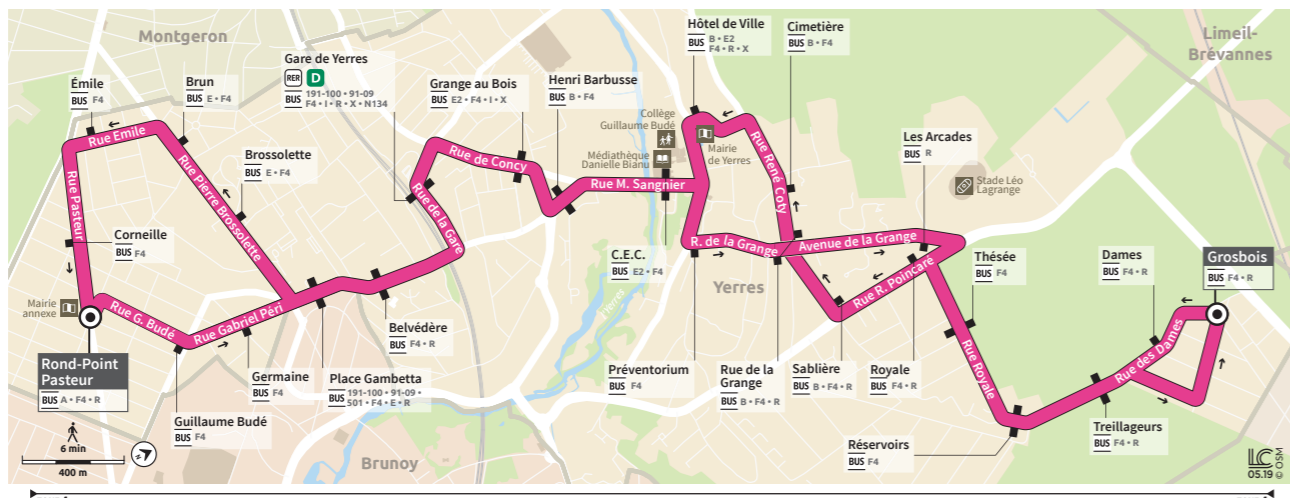

Keolis Val d'Yerres
Val de Seine
19 route Nationale
91801 Brunoy Cedex

Pour tout renseignement :
01 87 58 11 00

Du Lundi au Samedi
de 6h à 20h

L'information en ligne : iledefrance-mobilites.fr
Vos horaires à portée de main : Appli Île-de-France Mobilités

F YERRES ROND-POINT PASTEUR → YERRES GROSBOIS

F YERRES ROND-POINT PASTEUR → YERRES GROSBOIS

Du Lundi au Vendredi

Yerres	Rond-Point Pasteur	06:16	06:31	06:46	07:01	07:16	07:31	07:46	08:01	08:16	08:31
	Place Gambetta	06:19	06:34	06:49	07:04	07:19	07:34	07:49	08:04	08:19	08:34
	Gare ☺☺	06:23	06:38	06:53	07:08	07:23	07:38	07:53	08:08	08:23	08:38
	Gare ☺☺	06:27	06:42	06:57	07:12	07:27	07:42	07:57	08:12	08:27	08:42
	Préventorium	06:32	06:47	07:02	07:17	07:32	07:47	08:02	08:17	08:32	08:47
	Treillageurs	06:38	06:53	07:08	07:23	07:38	07:53	08:08	08:23	08:38	08:53
	Grosbois	06:51	07:06	07:21	07:36	07:51	08:06	08:21	08:36	08:41	09:06

Yerres	Rond-Point Pasteur	08:46	09:16	16:23	16:53	17:08	17:23	17:38	17:53	18:08	18:23
	Place Gambetta	08:49	09:19	16:26	16:56	17:11	17:26	17:41	17:56	18:11	18:26
	Gare ☺☺	08:53	09:23	16:30	17:00	17:15	17:30	17:45	18:00	18:15	18:30
	Gare ☺☺	08:57	09:27	16:34	17:04	17:19	17:34	17:49	18:04	18:19	18:34
	Préventorium	09:02	09:32	16:39	17:09	17:24	17:39	17:54	18:09	18:24	18:39
	Treillageurs	09:08	09:38	16:45	17:15	17:30	17:45	18:00	18:15	18:30	18:45
	Grosbois	09:11	09:41	16:48	17:18	17:33	17:48	18:03	18:18	18:33	18:48

Yerres	Rond-Point Pasteur	18:38	18:53	19:08	19:23	19:38	19:53	20:23	20:53	21:23
	Place Gambetta	18:41	18:56	19:11	19:26	19:41	19:56	20:26	20:56	21:26
	Gare ☺☺	18:45	19:00	19:15	19:30	19:45	20:00	20:30	21:00	21:30
	Gare ☺☺	18:49	19:04	19:19	19:34	19:49	20:04	20:34	21:04	21:34
	Préventorium	18:54	19:09	19:24	19:39	19:54	20:09	20:39	21:09	21:39
	Treillageurs	19:00	19:15	19:30	19:45	20:00	20:15	20:45	21:15	21:45
	Grosbois	19:03	19:18	19:33	19:48	20:03	20:18	20:48	21:18	21:48