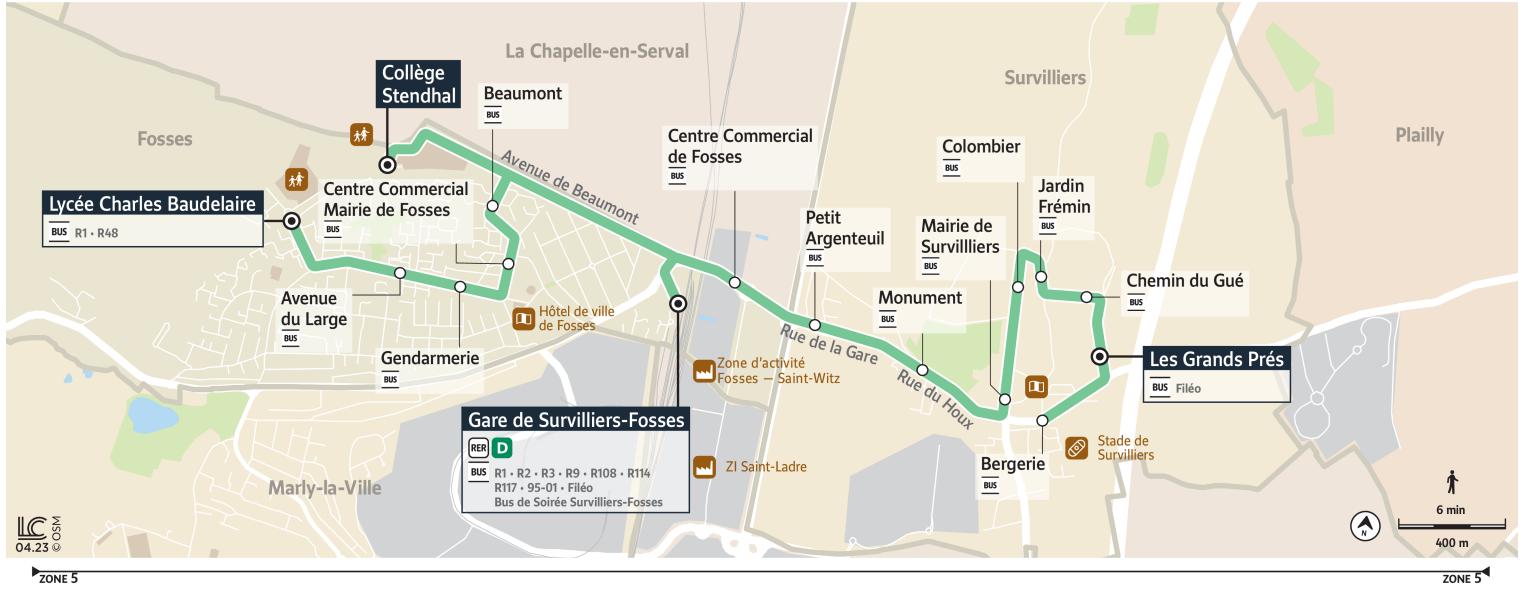

R121

Direction :

Lycée Ch. Baudelaire ou Collège Stendhal

Horaires valables à partir du 4 septembre 2023 en période scolaire

		Du lundi au vendredi					
SURVILLIERS	Bergerie			8:00	8:01		8:54
	Les Grands Prés			8:01	8:02		8:55
	Chemin du Gué			8:02	8:03		8:56
	Jardin Frémin			8:03	8:04		8:57
	Colombier			8:03	8:04		8:57
	Mairie de Survilliers			8:05	8:06		8:59
	Monument			8:06	8:07		9:00
	Petit Argenteuil			8:07	8:08		9:01
	FOSSES	Collège Stendhal			8:11	8:12	
	Gare de Survilliers-Fosses	7:40	7:42			8:42	
	Beaumont	7:43	7:45			8:44	
	Centre Commercial-Mairie de Fosses	7:44	7:46			8:45	
	Gendarmerie de Fosses	7:44	7:46			8:46	
	Avenue du Large	7:45	7:47			8:47	
	Lycée Charles Baudelaire	7:48	7:50			8:50	

Bon à savoir

- Pas de service les samedis, dimanches et jours fériés.
- Ces horaires sont donnés à titre indicatif et sont soumis aux aléas de circulation.

R121

Direction :

Les Grands Prés ou Gare de Survilliers-Fosses