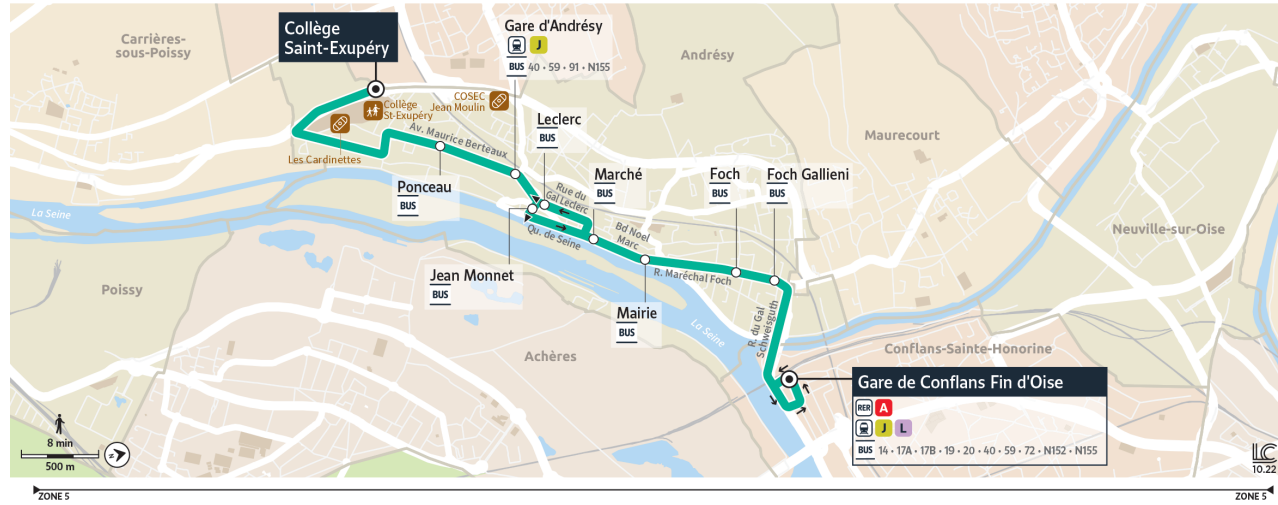

Horaires valables à partir du 9 mai 2023

**Gare de CONFLANS
Fin d'Oise**

**ANDRÉSY
Collège Saint-Exupéry**

74 Gare de CONFLANS Fin d'Oise ↔ ANDRÉSY Collège Saint-Exupéry