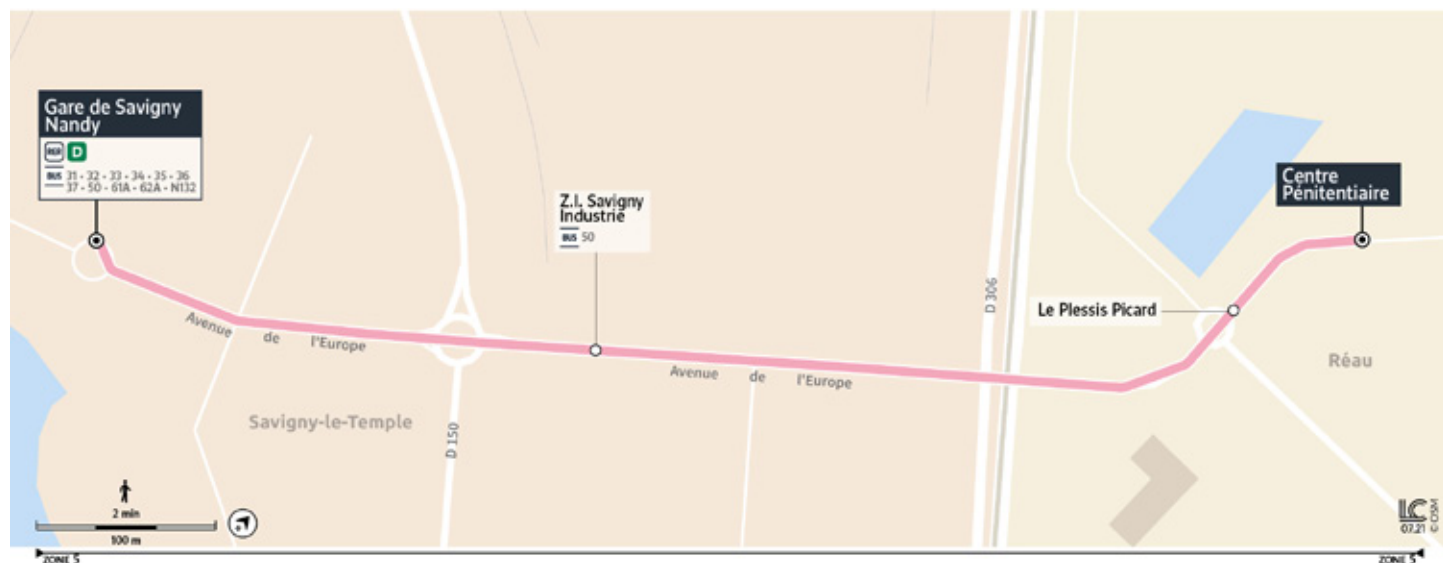

CPSF GARE DE SAVIGNY NANDY ↔ RÉAU - CENTRE PÉNITENTIAIRE

Horaires valables du 1er septembre 2022 au 3 septembre 2023

Le lundi, mardi, jeudi, vendredi

Période de fonctionnement		A	A	A	A	A	A	A
Jours de fonctionnement		LMJV	LMJV	LMJV	LMJV	LMJV	LMJV	LMJV
RER D en provenance de Melun		06:47	07:02	08:24	12:36	18:09	19:39	19:54
RER D en provenance de Paris		-	07:05	08:20	12:38	18:20	19:41	20:05
SAVIGNY-LE-TEMPLE	Gare de Savigny-le-Temple Nandy	06:52	07:10	08:30	12:47	18:25	19:45	20:12
	Z.I. Savigny Industrie	06:53	07:11	08:31	12:48	18:26	19:46	20:13
RÉAU	Le Plessis Picard	06:54	07:12	08:32	12:49	18:27	19:47	20:14
	Centre Pénitentiaire	06:55	07:13	08:33	12:50	18:28	19:48	20:15