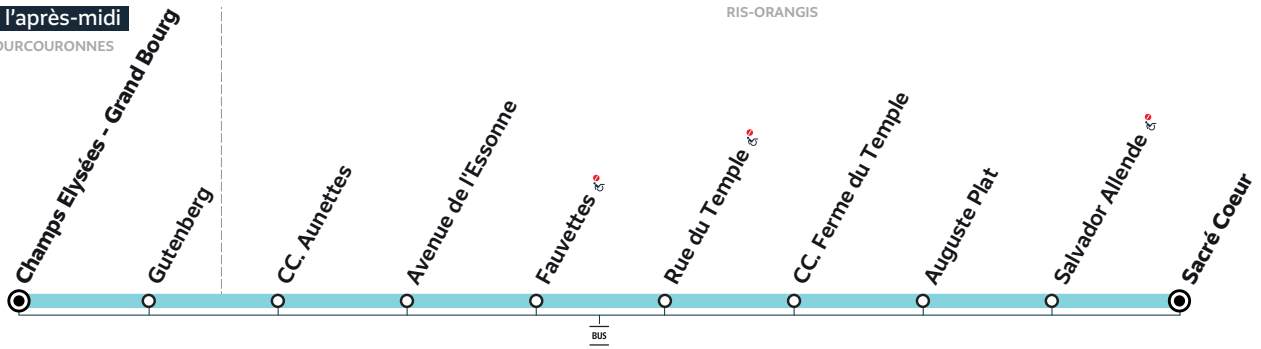

407S

EVRY-COURCOURONNES Champs Elysées - Grand Bourg → RIS-ORANGIS Sacré Coeur

Circuit de l'après-midi

EVRY-COURCOURONNES

RIS-ORANGIS

Arrêt non accessible

ZONE 5

Horaires valables à compter du 13 novembre 2023

Nouveaux horaires. Période de travaux.

Du lundi au vendredi - Après-midi

(1)

EVRY-COURCOURONNES	Champs Elysées - Grand Bourg	12:27	17:05	18:05
	Gutenberg	12:28	17:06	18:06
RIS-ORANGIS	CC. Aunettes	12:33	17:11	18:11
	Avenue de l'Essonne	12:35	17:13	18:13
	Fauvettes	12:36	17:14	18:14
	Rue du Temple	12:38	17:16	18:16
	CC. Ferme du Temple	12:39	17:17	18:17
	Auguste Plat	12:41	17:19	18:19
	Salvador Allende	12:42	17:20	18:20
	Sacré Coeur	12:43	17:21	18:21