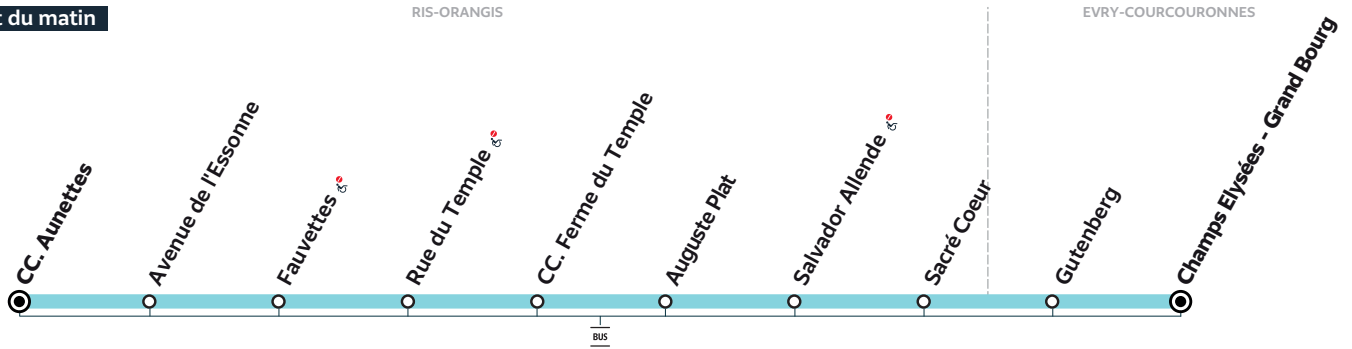

407S

RIS-ORANGIS CC. Aunettes → EVRY-COURCOURONNES Champs Elysées - Grand Bourg

Circuit du matin

Arrêt non accessible

ZONE 5

Horaires valables à compter du 13 novembre 2023

Nouveaux horaires. Période de travaux.

	Du lundi au vendredi - Matin	
RIS-ORANGIS	CC. Aunettes	7:36
	Avenue de l'Essonne	7:38
	Fauvettes	7:39
	Rue du Temple	7:40
	CC. Ferme du Temple	7:41
	Auguste Plat	7:43
	Salvador Allende	7:44
	Sacré Cœur	7:45
	EVRY-COURCOURONNES	Gutenberg
	Champs Elysées - Grand Bourg	7:55

407S

EVRY-COURCOURONNES Champs Elysées - Grand Bourg → RIS-ORANGIS Sacré Coeur

Circuit de l'après-midi

EVRY-COURCOURONNES

RIS-ORANGIS

Arrêt non accessible

ZONE 5

Horaires valables à compter du 13 novembre 2023

Nouveaux horaires. Période de travaux.

Du lundi au vendredi - Après-midi

(1)

EVRY-COURCOURONNES	Champs Elysées - Grand Bourg	12:27	17:05	18:05
	Gutenberg	12:28	17:06	18:06
RIS-ORANGIS	CC. Aunettes	12:33	17:11	18:11
	Avenue de l'Essonne	12:35	17:13	18:13
	Fauvettes	12:36	17:14	18:14
	Rue du Temple	12:38	17:16	18:16
	CC. Ferme du Temple	12:39	17:17	18:17
	Auguste Plat	12:41	17:19	18:19
	Salvador Allende	12:42	17:20	18:20
	Sacré Coeur	12:43	17:21	18:21