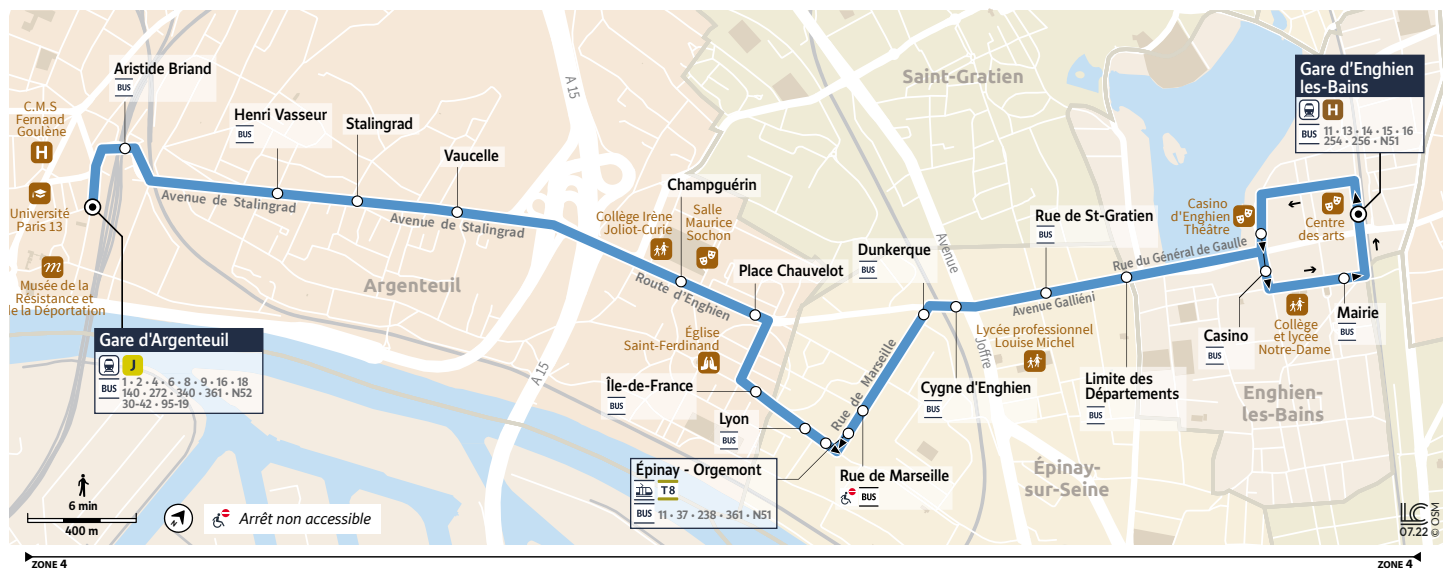

Dimanche et jours fériés

ARGENTEUIL	Gare d'Argenteuil	22:00	22:30	23:00	23:30	0:00	0:30	1:00	1:30
	Stalingrad	22:05	22:35	23:04	23:34	0:04	0:34	1:04	1:34
	Place de Chauvelot	22:08	22:38	23:07	23:37	0:07	0:37	1:07	1:37
ÉPINAY-SUR-SEINE	Épinay Orgemont	22:11	22:41	23:10	23:40	0:10	0:40	1:10	1:40
	Cygne d'Enghien	22:13	22:43	23:12	23:42	0:12	0:42	1:12	1:42
	Casino	22:18	22:48	23:17	23:47	0:16	0:46	1:16	1:46
ENGHIEN-LES-BAINS	Gare d'Enghien-les-Bains	22:21	22:51	23:20	23:50	0:19	0:49	1:19	1:49

Bon à savoir

- Nos conducteurs s'efforcent en permanence de respecter ces horaires. Les conditions de circulation peuvent toutefois causer occasionnellement des retards.

7

Gare d'ENGHIEN-LES-BAINS → Gare d'ARGENTEUIL