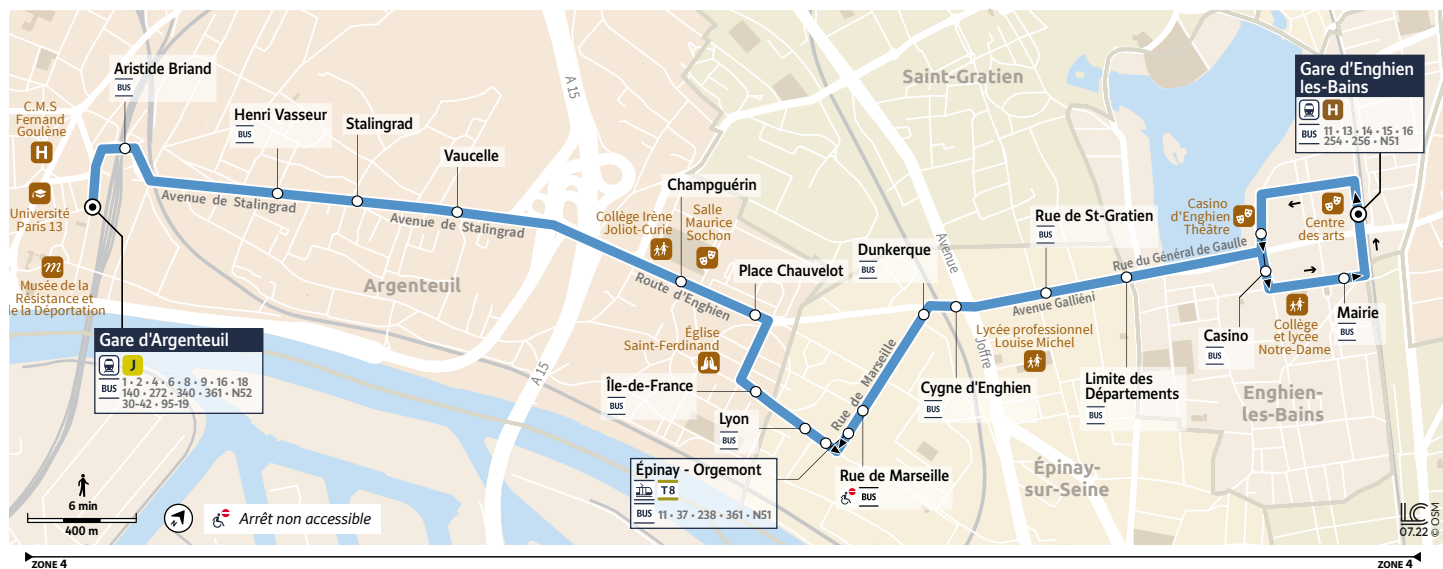

7

Gare d'ARGENTEUIL → Gare d'ENGHIEN-LES-BAINS

Horaires valables du 28 août au 24 décembre 2023 et du 8 janvier au 14 juillet 2024

Du lundi au vendredi

ARGENTEUIL	Gare d'Argenteuil	4:54	5:06	5:21	5:36	5:48	6:00	6:12	6:24	6:37	6:47	6:57	Un bus toutes les 6 à 8 minutes	8:58
	Stalingrad	4:58	5:10	5:25	5:40	5:52	6:04	6:16	6:29	6:42	6:52	7:02		9:03
ÉPINAY-SUR-SEINE	Place de Chauvelot	5:02	5:14	5:29	5:44	5:56	6:08	6:20	6:35	6:48	6:58	7:08	9:10	
	Épinay Orgemont	5:05	5:17	5:32	5:47	5:59	6:11	6:23	6:38	6:51	7:01	7:11	9:13	
ENGHIEN-LES-BAINS	Cygne d'Enghien	5:08	5:20	5:35	5:50	6:02	6:15	6:27	6:42	6:54	7:04	7:14	9:16	
	Casino	5:12	5:24	5:39	5:54	6:06	6:19	6:32	6:47	7:00	7:10	7:21	9:23	
	Gare d'Enghien-les-Bains	5:14	5:26	5:41	5:56	6:08	6:21	6:35	6:50	7:03	7:13	7:24	9:26	

Du lundi au vendredi

ARGENTEUIL	Gare d'Argenteuil	9:08	9:18	9:28	9:38	9:48	9:58	10:08	10:18	10:28	10:38	10:48	10:58	11:08	11:18
	Stalingrad	9:13	9:23	9:33	9:43	9:53	10:03	10:13	10:23	10:33	10:43	10:53	11:03	11:13	11:23
	Place de Chauvelot	9:20	9:30	9:40	9:50	10:00	10:10	10:20	10:30	10:40	10:50	11:00	11:10	11:20	11:30
ÉPINAY-SUR-SEINE	Épinay Orgemont	9:23	9:33	9:43	9:53	10:03	10:13	10:23	10:33	10:43	10:53	11:03	11:13	11:23	11:33
	Cygne d'Enghien	9:26	9:36	9:46	9:56	10:06	10:16	10:26	10:36	10:46	10:56	11:06	11:16	11:26	11:36
ENGHIEN-LES-BAINS	Casino	9:33	9:43	9:53	10:03	10:12	10:22	10:32	10:42	10:52	11:02	11:12	11:22	11:32	11:42
	Gare d'Enghien-les-Bains	9:36	9:46	9:56	10:06	10:15	10:25	10:35	10:45	10:55	11:05	11:15	11:25	11:35	11:45

Bon à savoir

- Nos conducteurs s'efforcent en permanence de respecter ces horaires. Les conditions de circulation peuvent toutefois causer occasionnellement des retards.

7

Gare d'ARGENTEUIL → Gare d'ENGHIEN-LES-BAINS