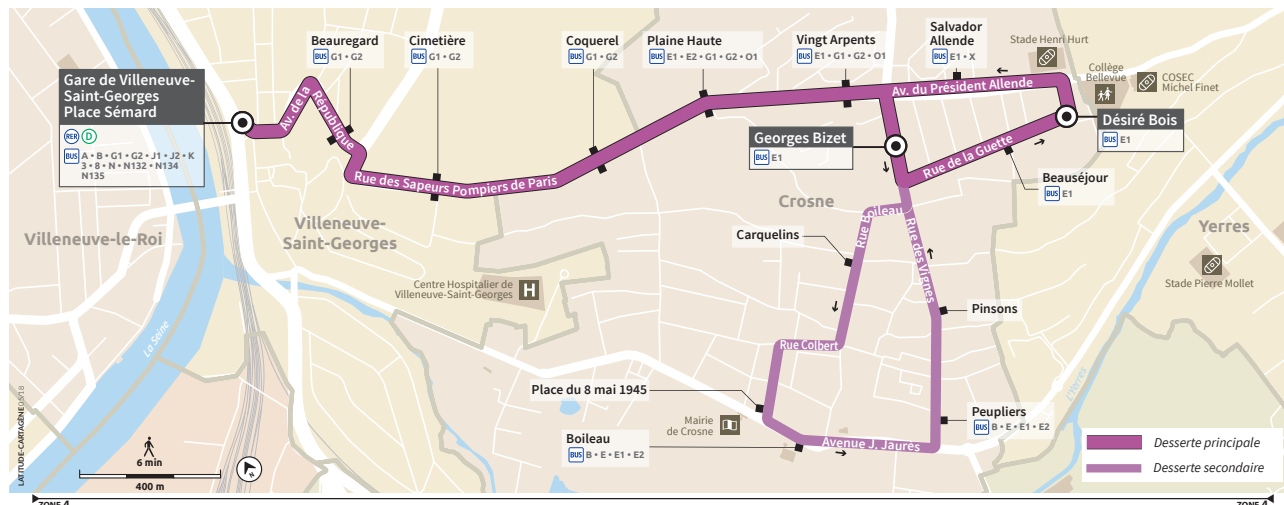

Informations pratiques

Contact
jusqu'au 31 juillet :

Transdev - STRAV
19 route Nationale
91801 BRUNOY Cedex

Pour tout renseignement :
01 60 46 50 45

Du lundi au samedi
de 6h30 à 20h

Nouveau contact
à partir du 1er Août

**Keolis Val d'Yerres
Val de Seine**
19 route Nationale
91801 Brunoy Cedex

Pour tout renseignement :
01 87 58 11 00

Du Lundi au Samedi
de 6h à 20h

L'information en ligne : iledefrance-mobilites.fr
Vos horaires à portée de main : Appli Île-de-France Mobilités

H VILLENEUVE-SAINT-GEORGES