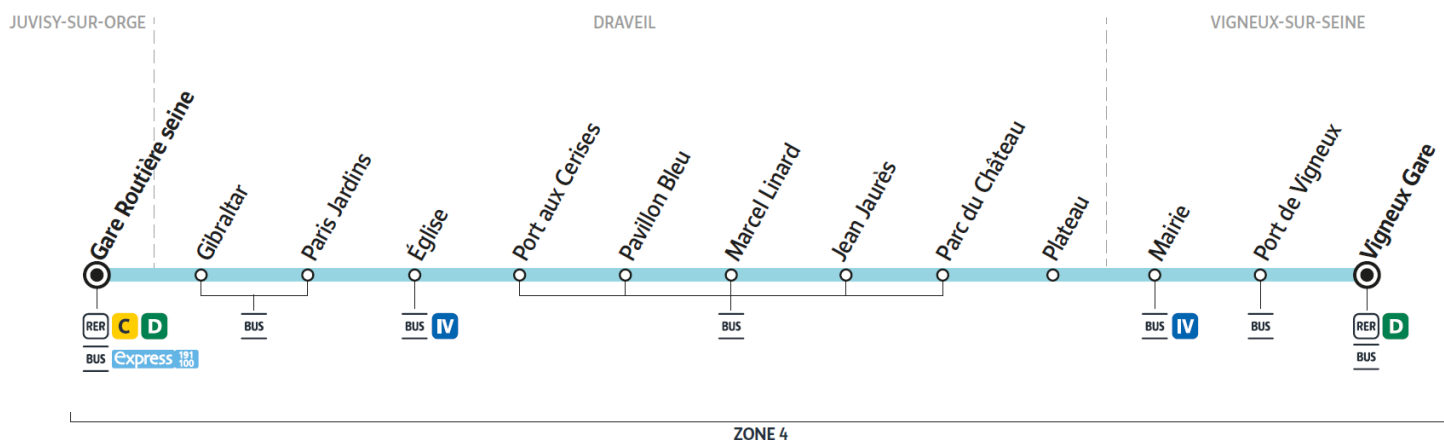

Horaires valables à compter du 04 septembre 2023

		Du lundi au vendredi											
VIGNEUX-SUR-SEINE	Gare de Vigneux sur Seine	6:08	6:23	6:37	6:52	7:08	7:23	7:40	7:54	8:14	8:31	8:46	9:01
	Port de Vigneux	6:09	6:24	6:38	6:53	7:09	7:25	7:42	7:56	8:16	8:33	8:48	9:03
	Mairie	6:10	6:25	6:39	6:54	7:10	7:26	7:43	7:57	8:17	8:34	8:49	9:04
	Plateau	6:11	6:26	6:40	6:55	7:11	7:27	7:44	7:58	8:18	8:35	8:50	9:05
DRAVEIL	Parc du Château	6:12	6:27	6:41	6:56	7:12	7:28	7:45	7:59	8:19	8:36	8:51	9:06
	Jean Jaurès	6:13	6:28	6:42	6:57	7:13	7:29	7:46	8:00	8:20	8:37	8:52	9:07
	Marcel Linard	6:13	6:28	6:42	6:57	7:13	7:29	7:46	8:00	8:20	8:37	8:52	9:07
	Pavillon Bleu	6:14	6:29	6:43	6:58	7:14	7:30	7:47	8:01	8:21	8:38	8:53	9:08
	Port aux Cerises	6:15	6:30	6:44	6:59	7:15	7:32	7:49	8:03	8:23	8:40	8:54	9:09
	Église	6:16	6:31	6:45	7:01	7:17	7:33	7:50	8:04	8:24	8:41	8:56	9:10
	Paris Jardins	6:18	6:33	6:48	7:04	7:20	7:37	7:54	8:08	8:28	8:45	8:59	9:13
	Gibraltar	6:19	6:35	6:50	7:06	7:22	7:39	7:57	8:11	8:31	8:48	9:01	9:15
JUVISY-SUR-ORGE	Gare Routière Seine	6:21	6:37	6:52	7:08	7:25	7:42	8:00	8:14	8:34	8:51	9:04	9:18