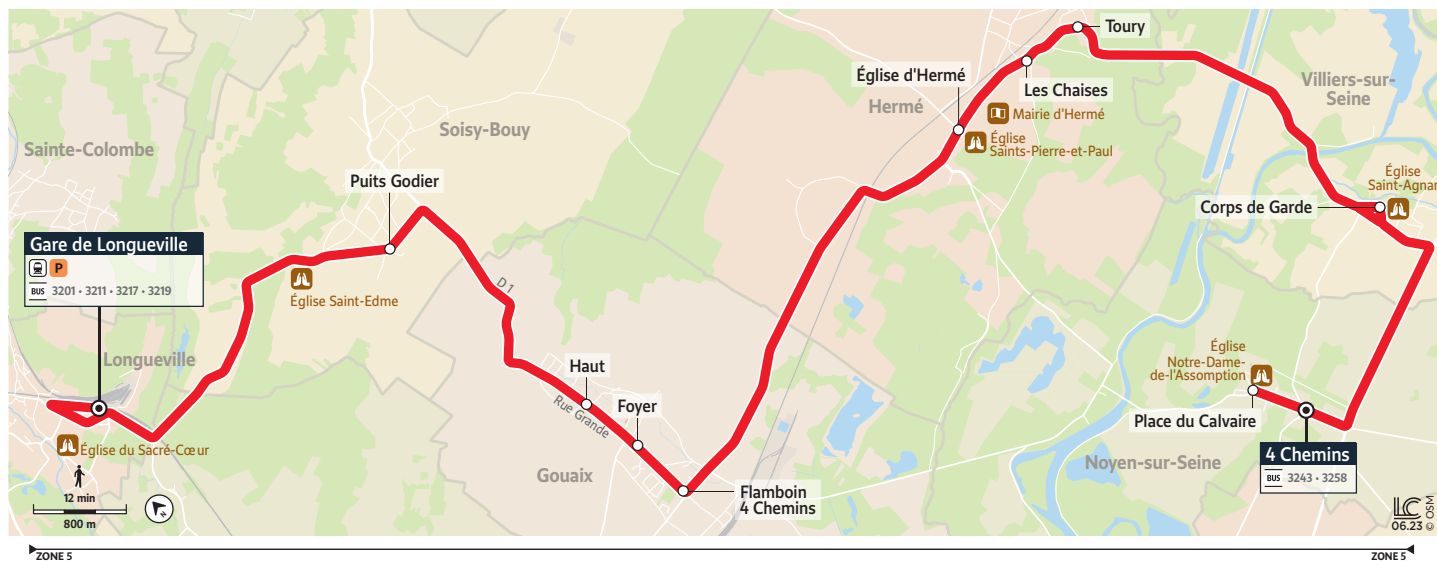

3203

LONGUEVILLE Gare → NOYEN-SUR-SEINE 4 Chemins

Horaires valables du 4 septembre 2023 au 6 juillet 2024

Du lundi au vendredi

	Périodes de fonctionnement	S	Me	LàV	LàV	LàV	LàV	LàV	LàS	LàV	LàV
	Jours de fonctionnement	A	SC	A	A	A	A	A	A	A	A
LONGUEVILLE	Gare de Longueville	12:10	12:40	13:55	15:55	17:20	17:55	18:25	18:55	19:20	19:55
SOISY-BOUY	Puits Godier	12:23	12:53	14:08	16:08	17:33	18:08	18:38	19:08	19:33	20:08
GOUAIX	Haut	12:28	12:58	14:13	16:13	17:38	18:13	18:43	19:13	19:38	20:13
	Foyer	12:30	13:00	14:15	16:15	17:40	18:15	18:45	19:15	19:40	20:15
	Flamboin 3 Chemins	12:31	13:01	14:16	16:16	17:41	18:16	18:46	19:16	19:41	20:16
	Flamboin Bas	12:32	13:02	14:17	16:17	17:42	18:17	18:47	19:17	19:42	20:17
NOYEN-SUR-SEINE	Le Port Montain	12:35	13:05	14:20	16:20	17:45	18:20	18:50	19:20	19:45	20:20
HERMÉ	Eglise	12:38	13:08	14:23	16:23	17:48	18:23	18:53	19:23	19:48	20:23
	Les Chaises	12:40	13:10	14:25	16:25	17:50	18:25	18:55	19:25	19:50	20:25
	Toury	12:41	13:11	14:26	16:26	17:51	18:26	18:56	19:26	19:51	20:26
VILLIERS-SUR-SEINE	Corps de Garde	12:45	13:15	14:30	16:30	17:55	18:30	19:00	19:30	19:55	20:30
NOYEN-SUR-SEINE	Place du Calvaire	12:49	13:19	14:34	16:34	17:59	18:34	19:04	19:34	19:59	20:34
	4 Chemins	12:50	13:20	14:35	16:35	18:00	18:35	19:05	19:35	20:00	20:35

PÉRIODES DE FONCTIONNEMENT

- SC** Période scolaire
- A** Toute l'année

JOURS DE FONCTIONNEMENT

- Me** Mercredi
- LàV** Lundi à Vendredi
- LàS** Lundi à Samedi
- S** Samedi

3203

NOYEN-SUR-SEINE 4 Chemins → LONGUEVILLE Gare