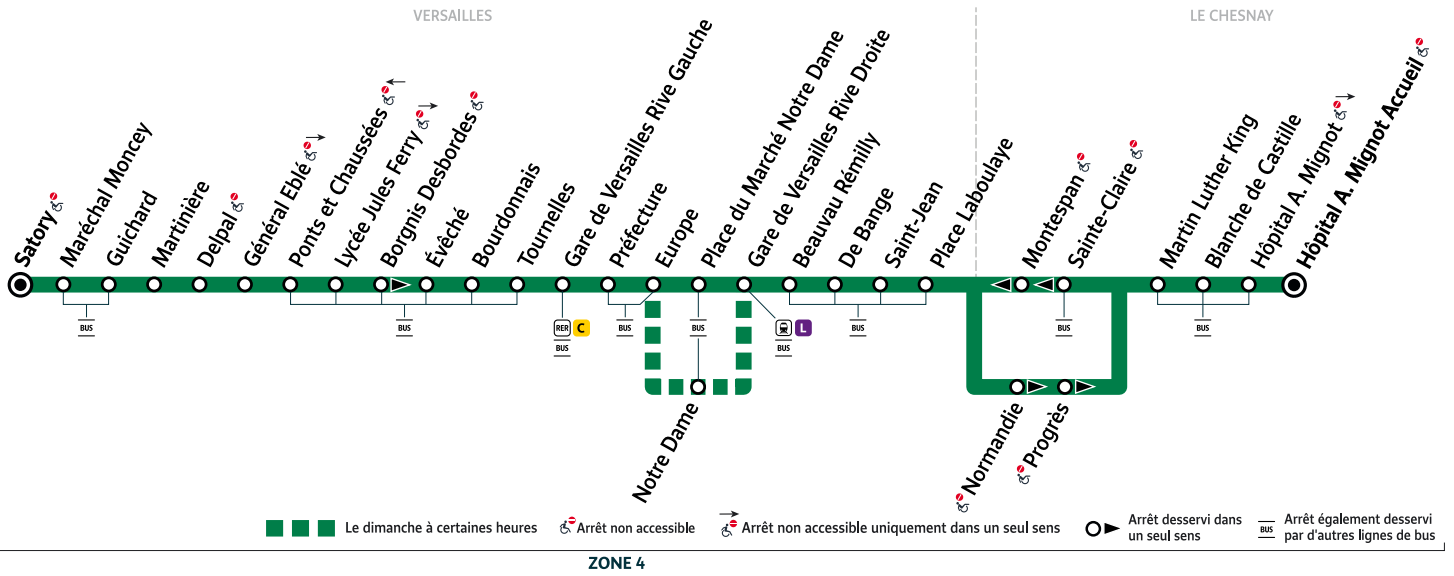

LE CHESNAY-ROCQUENCOURT Hôpital A. Mignot Accueil → VERSAILLES Satory

Horaires valables du lundi 28 août au dimanche 3 septembre 2023

		Samedi					
LE CHESNAY-ROCQUENCOURT	Hôpital A. Mignot Accueil	22:00	22:30	23:00	23:30	0:00	0:30
VERSAILLES	Place Laboulaye	22:07	22:37	23:07	23:36	0:06	0:36
	Gare de Versailles Rive Droite	22:11	22:41	23:11	23:39	0:09	0:39
	Europe	22:13	22:43	23:13	23:41	0:11	0:41
	Gare de Versailles Rive Gauche	22:16	22:46	23:16	23:44	0:14	0:44
	Lycée Jules Ferry	22:19	22:49	23:19	23:47	0:17	0:47
	Satory	22:25	22:55	23:25	23:53	0:23	0:53

Bon à savoir

- Ces horaires sont donnés à titre indicatif et les conducteurs s'efforcent de les respecter. Toutefois, les aléas de la circulation peuvent retarder l'heure de passage indiquée. Faites signe au conducteur pour obtenir l'arrêt de votre bus.