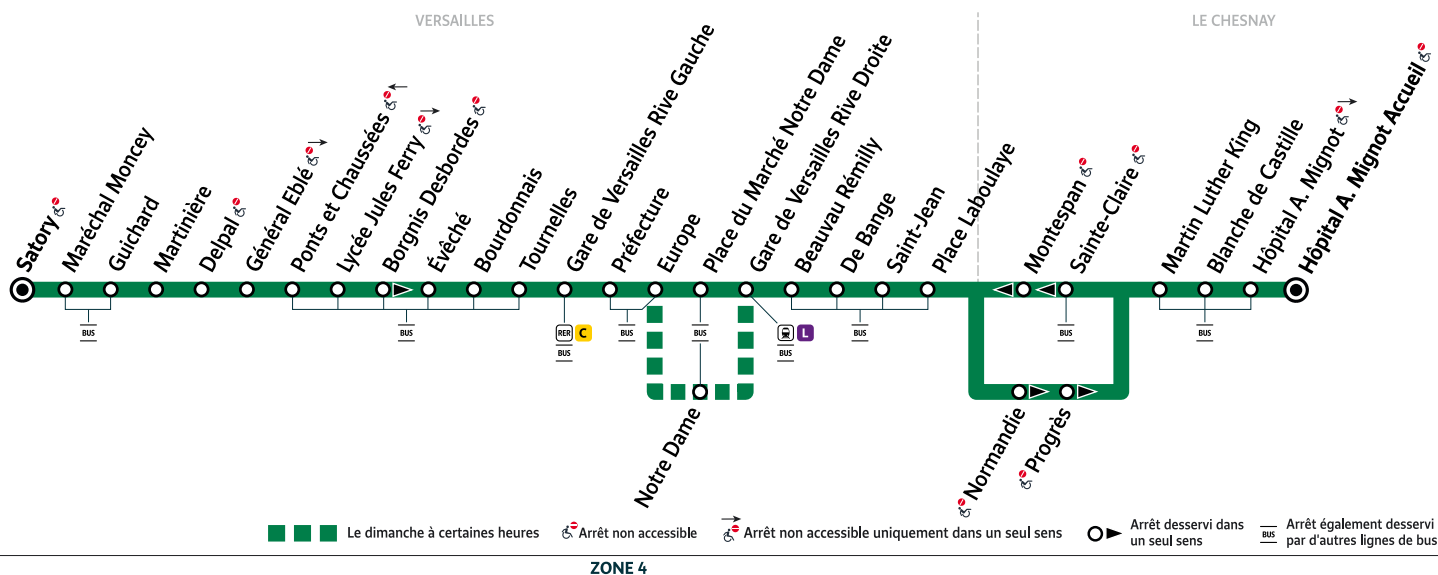

LE CHESNAY-ROCQUENCOURT Hôpital A. Mignot Accueil → VERSAILLES Satory

Horaires valables du lundi 28 août au dimanche 3 septembre 2023

		Dimanche et jours fériés															
LE CHESNAY-ROCQUENCOURT	Hôpital A. Mignot Accueil	17:40	18:00	18:20	18:40	19:00	19:20	19:40	20:00	20:20	20:40	21:00	21:30	22:00	22:30	23:00	23:30
VERSAILLES	Place Laboulaye	17:48	18:07	18:27	18:47	19:07	19:27	19:47	20:07	20:27	20:47	21:07	21:37	22:06	22:36	23:06	23:36
	Gare de Versailles Rive Droite	17:51	18:11	18:31	18:51	19:11	19:31	19:51	20:11	20:31	20:51	21:11	21:41	22:10	22:40	23:10	23:40
	Place du Marché Notre Dame	17:53	18:12	18:32	18:52	19:12	19:32	19:52	20:12	20:32	20:52	21:12	21:42	22:11	22:41	23:11	23:41
	Notre Dame	|	|	|	|	|	|	|	|	|	|	|	|	|	|	|	|
	Europe	17:55	18:14	18:34	18:54	19:14	19:34	19:54	20:14	20:34	20:54	21:14	21:43	22:12	22:42	23:12	23:42
	Gare de Versailles Rive Gauche	17:58	18:18	18:38	18:58	19:18	19:38	19:58	20:18	20:38	20:58	21:16	21:45	22:14	22:45	23:15	23:45
	Lycée Jules Ferry	18:02	18:22	18:42	19:02	19:22	19:42	20:02	20:22	20:42	21:02	21:20	21:49	22:18	22:49	23:19	23:49
	Satory	18:07	18:28	18:48	19:08	19:28	19:48	20:08	20:28	20:48	21:08	21:26	21:55	22:24	22:55	23:25	23:55

		Dimanche et jours fériés	
LE CHESNAY-ROCQUENCOURT	Hôpital A. Mignot Accueil	0:00	0:30
VERSAILLES	Place Laboulaye	0:06	0:36
	Gare de Versailles Rive Droite	0:10	0:39
	Place du Marché Notre Dame	0:11	0:40
	Notre Dame	|	|
	Europe	0:12	0:41
	Gare de Versailles Rive Gauche	0:15	0:44
	Lycée Jules Ferry	0:18	0:47
Satory	0:24	0:53	

Bon à savoir

- Ces horaires sont donnés à titre indicatif et les conducteurs s'efforcent de les respecter. Toutefois, les aléas de la circulation peuvent retarder l'heure de passage indiquée. Faites signe au conducteur pour obtenir l'arrêt de votre bus.