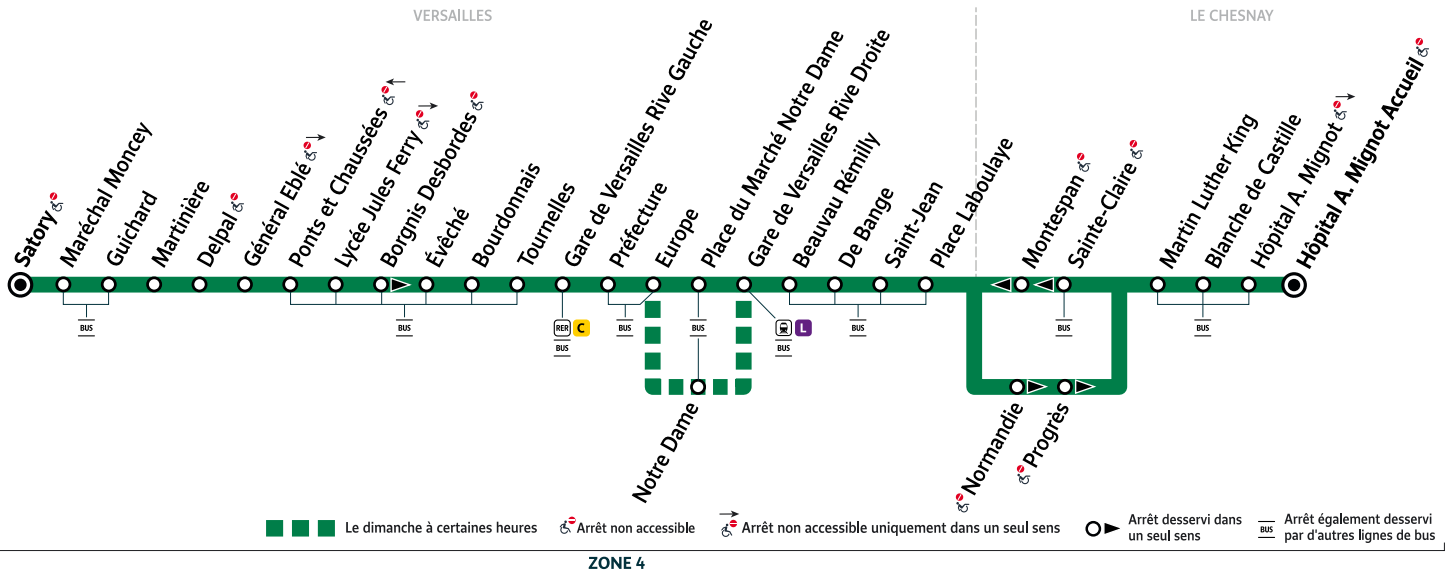

VERSAILLES Satory

→ LE CHESNAY-ROCQUENCOURT Hôpital A. Mignot Accueil

Horaires valables du lundi 28 août au dimanche 3 septembre 2023

		Samedi															
VERSAILLES	Satory	5:25	5:40	5:55	6:10	6:25	6:40	6:55	7:10	7:25	7:40	7:55	8:10	8:25	8:40	8:55	9:10
	Lycée Jules Ferry	5:30	5:45	6:00	6:15	6:30	6:45	7:00	7:15	7:31	7:46	8:01	8:16	8:31	8:46	9:01	9:16
	Gare de Versailles Rive Gauche	5:33	5:48	6:03	6:18	6:33	6:48	7:03	7:19	7:35	7:50	8:05	8:20	8:35	8:50	9:05	9:20
	Europe	5:35	5:50	6:05	6:20	6:35	6:50	7:05	7:21	7:37	7:53	8:08	8:23	8:38	8:53	9:08	9:23
	Gare de Versailles Rive Droite	5:38	5:53	6:08	6:23	6:38	6:53	7:08	7:24	7:40	7:56	8:11	8:26	8:41	8:56	9:11	9:26
	Place Laboulaye	5:42	5:57	6:12	6:27	6:43	6:58	7:13	7:28	7:44	8:00	8:15	8:30	8:45	9:00	9:15	9:30
LE CHESNAY-ROCQUENCOURT	Hôpital A. Mignot Accueil	5:48	6:03	6:18	6:33	6:49	7:04	7:19	7:34	7:50	8:06	8:21	8:37	8:52	9:07	9:22	9:37
		Samedi															
VERSAILLES	Satory	9:25	9:40	9:55	10:10	10:25	10:40	10:55	11:10	11:25	11:40	11:55	12:10	12:25	12:40	12:55	13:10
	Lycée Jules Ferry	9:31	9:46	10:01	10:16	10:31	10:46	11:01	11:16	11:31	11:46	12:01	12:16	12:31	12:46	13:01	13:16
	Gare de Versailles Rive Gauche	9:35	9:50	10:05	10:20	10:35	10:50	11:05	11:20	11:35	11:50	12:05	12:20	12:35	12:50	13:05	13:20
	Europe	9:38	9:53	10:08	10:23	10:38	10:53	11:08	11:23	11:38	11:53	12:08	12:23	12:38	12:53	13:08	13:23
	Gare de Versailles Rive Droite	9:41	9:57	10:12	10:27	10:42	10:57	11:12	11:27	11:42	11:57	12:12	12:27	12:42	12:57	13:12	13:27
	Place Laboulaye	9:46	10:02	10:17	10:32	10:47	11:02	11:17	11:32	11:47	12:02	12:17	12:32	12:47	13:02	13:17	13:32
LE CHESNAY-ROCQUENCOURT	Hôpital A. Mignot Accueil	9:53	10:08	10:23	10:38	10:53	11:08	11:23	11:39	11:54	12:09	12:24	12:39	12:54	13:09	13:24	13:39

Bon à savoir

- Ces horaires sont donnés à titre indicatif et les conducteurs s'efforcent de les respecter. Toutefois, les aléas de la circulation peuvent retarder l'heure de passage indiquée. Faites signe au conducteur pour obtenir l'arrêt de votre bus.