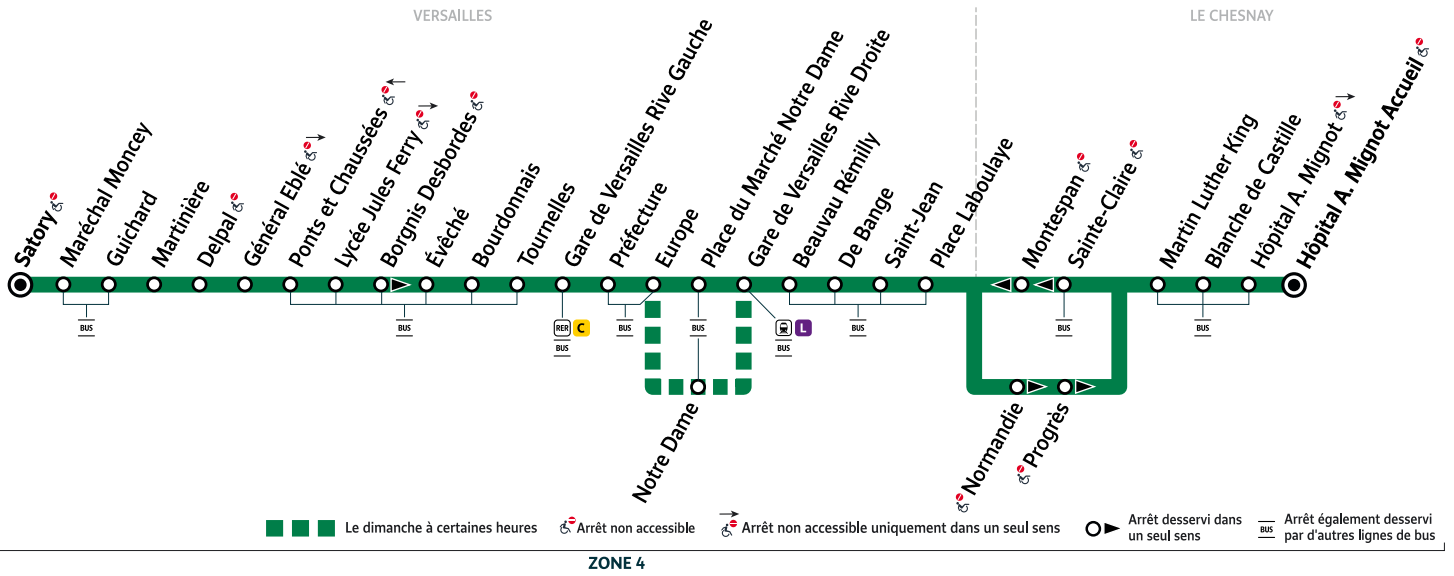

LE CHESNAY-ROCQUENCOURT Hôpital A. Mignot Accueil → VERSAILLES Satory

Horaires valables du lundi 28 août au dimanche 3 septembre 2023

		Samedi					
LE CHESNAY-ROCQUENCOURT	Hôpital A. Mignot Accueil	22:00	22:30	23:00	23:30	0:00	0:30
VERSAILLES	Place Laboulaye	22:07	22:37	23:07	23:36	0:06	0:36
	Gare de Versailles Rive Droite	22:11	22:41	23:11	23:39	0:09	0:39
	Europe	22:13	22:43	23:13	23:41	0:11	0:41
	Gare de Versailles Rive Gauche	22:16	22:46	23:16	23:44	0:14	0:44
	Lycée Jules Ferry	22:19	22:49	23:19	23:47	0:17	0:47
	Satory	22:25	22:55	23:25	23:53	0:23	0:53

LE CHESNAY-ROCQUENCOURT Hôpital A. Mignot Accueil → VERSAILLES Satory

Horaires valables du lundi 28 août au dimanche 3 septembre 2023

		Dimanche et jours fériés															
LE CHESNAY-ROCQUENCOURT	Hôpital A. Mignot Accueil	7:00	7:20	7:40	8:00	8:20	8:40	9:00	9:20	9:40	10:00	10:20	10:40	11:00	11:20	11:40	12:00
VERSAILLES	Place Laboulaye	7:07	7:27	7:47	8:07	8:27	8:47	9:07	9:27	9:49	10:09	10:29	10:49	11:09	11:27	11:47	12:07
	Gare de Versailles Rive Droite	7:09	7:29	7:51	8:11	8:31	8:51	9:11	9:31	9:53	10:13	10:33	10:53	11:13	11:31	11:51	12:11
	Place du Marché Notre Dame																
	Notre Dame	7:13	7:33	7:55	8:15	8:35	8:55	9:15	9:35	9:57	10:17	10:37	10:57	11:17	11:35	11:55	12:15
	Europe	7:15	7:35	7:57	8:17	8:37	8:57	9:17	9:37	9:59	10:19	10:39	10:59	11:20	11:38	11:58	12:18
	Gare de Versailles Rive Gauche	7:17	7:37	7:59	8:19	8:39	8:59	9:19	9:40	10:02	10:22	10:42	11:02	11:24	11:42	12:02	12:22
	Lycée Jules Ferry	7:21	7:41	8:03	8:23	8:43	9:03	9:23	9:45	10:07	10:27	10:47	11:07	11:28	11:46	12:06	12:26
	Satory	7:26	7:46	8:08	8:28	8:48	9:08	9:28	9:50	10:12	10:32	10:52	11:13	11:34	11:52	12:12	12:32