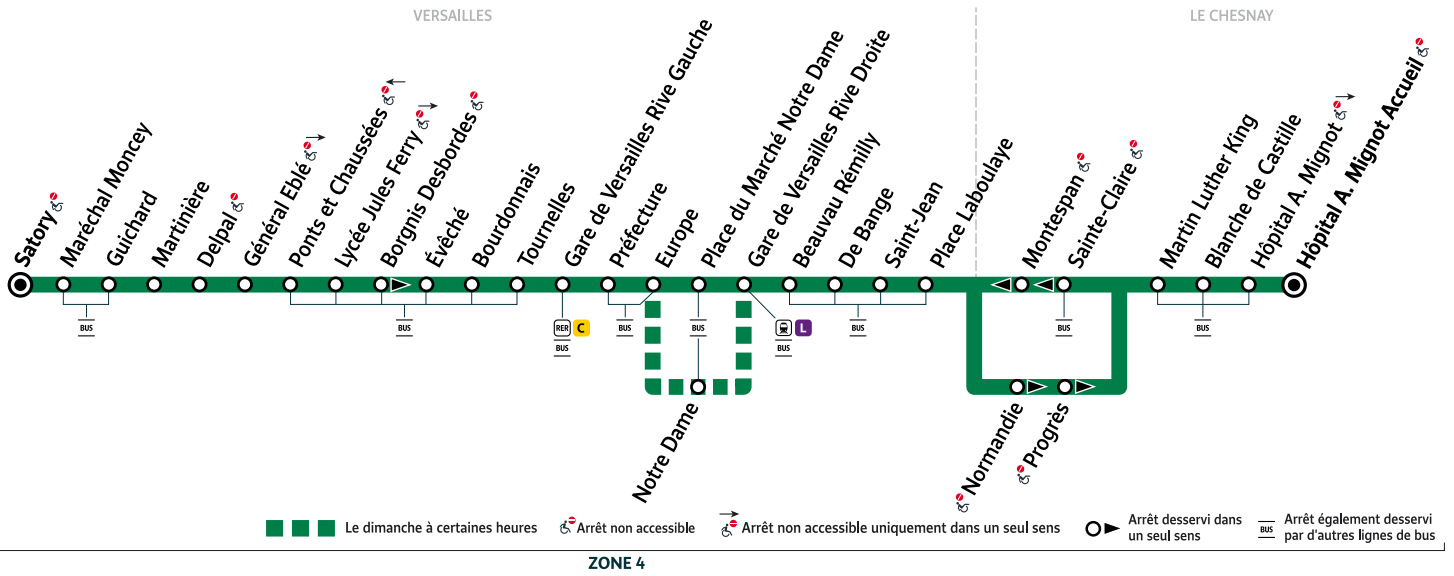

LE CHESNAY-ROCQUENCOURT Hôpital A. Mignot Accueil → VERSAILLES Satory

Horaires valables du lundi 28 août au dimanche 3 septembre 2023

		Du lundi au vendredi															
LE CHESNAY-ROCQUENCOURT	Hôpital A. Mignot Accueil	5:30	5:45	6:00	6:15	6:30	6:45	7:00	7:12	7:22	7:32	7:42	7:53	8:02	8:12	8:22	8:32
VERSAILLES	Place Laboulaye	5:38	5:53	6:08	6:23	6:38	6:53	7:08	7:20	7:30	7:40	7:50	8:01	8:10	8:20	8:30	8:40
	Gare de Versailles Rive Droite	5:41	5:56	6:11	6:26	6:41	6:56	7:11	7:24	7:34	7:44	7:54	8:05	8:14	8:24	8:34	8:44
	Europe	5:44	5:59	6:14	6:29	6:44	6:59	7:15	7:28	7:38	7:48	7:58	8:09	8:18	8:28	8:38	8:48
	Gare de Versailles Rive Gauche	5:46	6:01	6:16	6:31	6:46	7:01	7:18	7:31	7:41	7:51	8:01	8:12	8:21	8:31	8:41	8:51
	Lycée Jules Ferry	5:50	6:05	6:20	6:35	6:50	7:05	7:22	7:35	7:45	7:55	8:05	8:16	8:25	8:35	8:45	8:55
	Satory	5:56	6:11	6:26	6:41	6:56	7:11	7:29	7:42	7:52	8:02	8:12	8:23	8:32	8:42	8:52	9:02
		Du lundi au vendredi															
LE CHESNAY-ROCQUENCOURT	Hôpital A. Mignot Accueil	8:42	8:52	9:06	9:21	9:36	9:51	10:06	10:21	10:36	10:51	11:06	11:21	11:36	11:51	12:06	12:21
VERSAILLES	Place Laboulaye	8:50	9:00	9:14	9:29	9:44	9:59	10:14	10:29	10:44	10:59	11:14	11:29	11:44	11:59	12:14	12:29
	Gare de Versailles Rive Droite	8:54	9:04	9:18	9:33	9:48	10:03	10:18	10:33	10:48	11:03	11:18	11:33	11:48	12:03	12:18	12:33
	Europe	8:58	9:08	9:22	9:37	9:52	10:07	10:22	10:37	10:52	11:07	11:22	11:37	11:52	12:07	12:22	12:37
	Gare de Versailles Rive Gauche	9:01	9:11	9:25	9:40	9:55	10:10	10:25	10:40	10:55	11:10	11:25	11:40	11:55	12:10	12:25	12:40
	Lycée Jules Ferry	9:05	9:15	9:29	9:44	9:59	10:14	10:29	10:44	10:59	11:14	11:29	11:44	11:59	12:14	12:29	12:44
	Satory	9:12	9:22	9:36	9:51	10:06	10:21	10:36	10:51	11:06	11:21	11:36	11:51	12:06	12:21	12:36	12:51