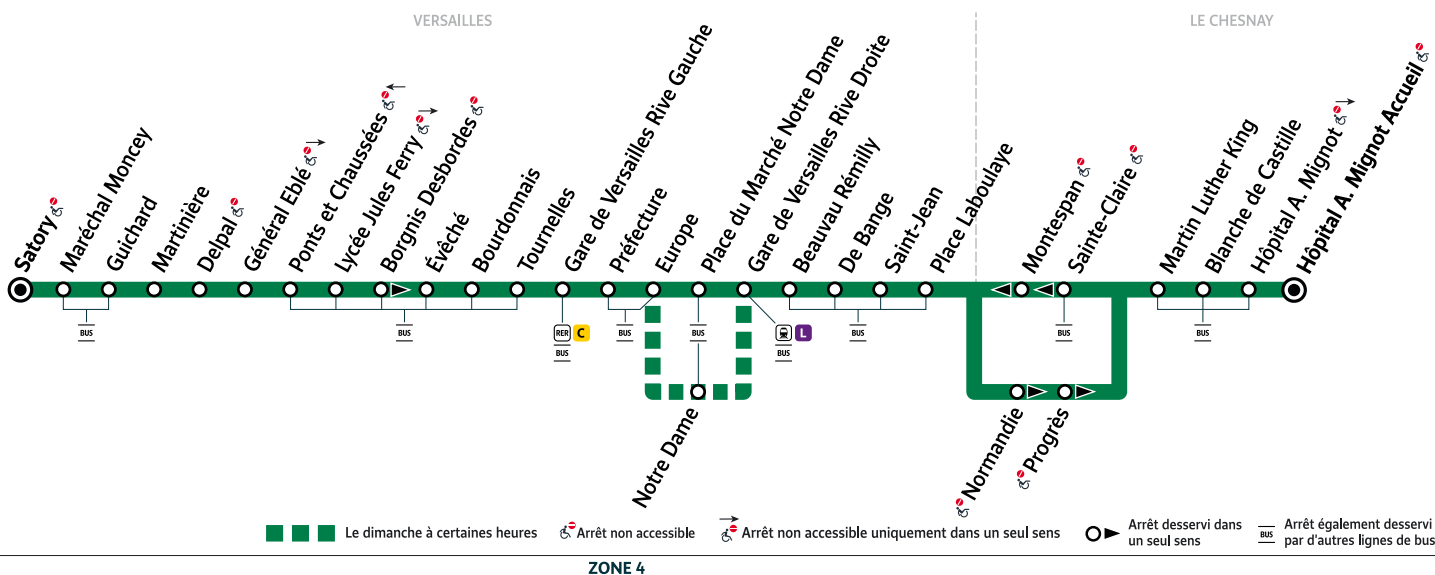

3

LE CHESNAY-ROCQUENCOURT Hôpital A. Mignot Accueil → VERSAILLES Satory

Horaires valables du lundi 28 août au dimanche 3 septembre 2023

		Samedi															
LE CHESNAY-ROCQUENCOURT	Hôpital A. Mignot Accueil	5:30	5:45	6:00	6:15	6:30	6:45	7:00	7:15	7:30	7:45	8:00	8:15	8:30	8:45	9:00	9:15
VERSAILLES	Place Laboulaye	5:37	5:52	6:07	6:22	6:37	6:52	7:08	7:23	7:38	7:53	8:08	8:23	8:38	8:53	9:08	9:23
	Gare de Versailles Rive Droite	5:40	5:56	6:11	6:26	6:41	6:56	7:12	7:27	7:42	7:57	8:12	8:27	8:42	8:57	9:12	9:27
	Europe	5:43	5:59	6:14	6:29	6:44	6:59	7:15	7:31	7:46	8:01	8:16	8:31	8:46	9:01	9:16	9:31
	Gare de Versailles Rive Gauche	5:45	6:01	6:16	6:31	6:46	7:01	7:17	7:33	7:48	8:04	8:19	8:34	8:49	9:04	9:19	9:34
	Lycée Jules Ferry	5:48	6:04	6:19	6:34	6:49	7:05	7:21	7:37	7:52	8:08	8:23	8:38	8:53	9:08	9:23	9:38
	Satory	5:53	6:09	6:24	6:39	6:54	7:10	7:26	7:42	7:57	8:13	8:28	8:43	8:58	9:13	9:28	9:43
		Samedi															
LE CHESNAY-ROCQUENCOURT	Hôpital A. Mignot Accueil	9:30	9:45	10:00	10:15	10:30	10:45	11:00	11:15	11:30	11:45	12:00	12:15	12:30	12:45	13:00	13:15
VERSAILLES	Place Laboulaye	9:38	9:53	10:08	10:23	10:38	10:53	11:08	11:23	11:38	11:53	12:08	12:23	12:38	12:53	13:08	13:23
	Gare de Versailles Rive Droite	9:42	9:57	10:12	10:27	10:42	10:57	11:12	11:27	11:42	11:57	12:12	12:27	12:42	12:57	13:12	13:27
	Europe	9:46	10:01	10:16	10:31	10:46	11:01	11:16	11:31	11:46	12:01	12:16	12:31	12:46	13:01	13:16	13:31
	Gare de Versailles Rive Gauche	9:49	10:04	10:19	10:34	10:49	11:04	11:19	11:34	11:49	12:04	12:19	12:34	12:49	13:04	13:19	13:34
	Lycée Jules Ferry	9:53	10:08	10:23	10:38	10:53	11:08	11:23	11:38	11:53	12:09	12:24	12:39	12:54	13:09	13:24	13:39
	Satory	9:59	10:14	10:29	10:44	10:59	11:14	11:29	11:45	12:00	12:16	12:31	12:46	13:01	13:16	13:30	13:45

Bon à savoir

- Ces horaires sont donnés à titre indicatif et les conducteurs s'efforcent de les respecter. Toutefois, les aléas de la circulation peuvent retarder l'heure de passage indiquée. Faites signe au conducteur pour obtenir l'arrêt de votre bus.