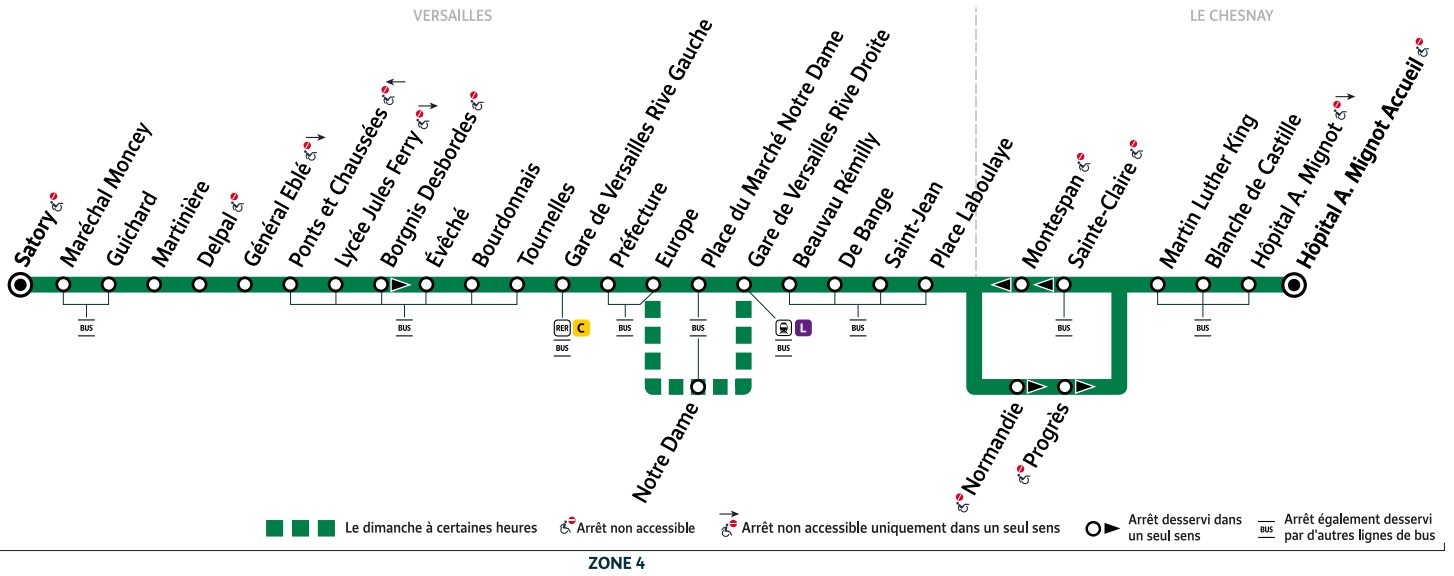

LE CHESNAY-ROCQUENCOURT Hôpital A. Mignot Accueil → VERSAILLES Satory

Horaires valables du lundi 28 août au dimanche 3 septembre 2023

		Samedi															
LE CHESNAY-ROCQUENCOURT	Hôpital A. Mignot Accueil	13:30	13:45	14:00	14:15	14:30	14:45	15:00	15:15	15:30	15:45	16:00	16:15	16:30	16:45	17:00	17:15
VERSAILLES	Place Laboulaye	13:38	13:53	14:08	14:23	14:38	14:53	15:08	15:23	15:38	15:53	16:08	16:23	16:38	16:53	17:08	17:23
	Gare de Versailles Rive Droite	13:42	13:57	14:12	14:27	14:42	14:57	15:12	15:27	15:42	15:57	16:12	16:27	16:42	16:57	17:12	17:28
	Europe	13:46	14:01	14:16	14:31	14:46	15:01	15:16	15:31	15:46	16:01	16:16	16:31	16:46	17:01	17:16	17:32
	Gare de Versailles Rive Gauche	13:49	14:04	14:19	14:35	14:50	15:05	15:20	15:35	15:50	16:05	16:20	16:35	16:50	17:05	17:20	17:36
	Lycée Jules Ferry	13:54	14:09	14:24	14:40	14:55	15:10	15:25	15:40	15:55	16:10	16:25	16:40	16:55	17:10	17:25	17:41
	Satory	14:00	14:15	14:30	14:45	15:00	15:15	15:30	15:45	16:00	16:15	16:30	16:45	17:00	17:16	17:31	17:47
		Samedi															
LE CHESNAY-ROCQUENCOURT	Hôpital A. Mignot Accueil	17:30	17:45	18:00	18:15	18:30	18:45	19:00	19:15	19:30	19:45	20:00	20:15	20:30	20:45	21:00	21:30
VERSAILLES	Place Laboulaye	17:38	17:53	18:07	18:22	18:37	18:52	19:07	19:22	19:37	19:52	20:07	20:22	20:37	20:52	21:07	21:37
	Gare de Versailles Rive Droite	17:43	17:57	18:11	18:26	18:41	18:56	19:11	19:26	19:41	19:56	20:11	20:26	20:41	20:56	21:11	21:41
	Europe	17:46	18:00	18:14	18:29	18:44	18:59	19:14	19:29	19:44	19:59	20:14	20:29	20:43	20:58	21:13	21:43
	Gare de Versailles Rive Gauche	17:50	18:04	18:18	18:33	18:48	19:03	19:18	19:33	19:48	20:03	20:18	20:33	20:46	21:01	21:16	21:46
	Lycée Jules Ferry	17:54	18:08	18:22	18:37	18:52	19:07	19:22	19:37	19:52	20:07	20:22	20:37	20:49	21:04	21:19	21:49
	Satory	18:00	18:14	18:28	18:43	18:58	19:13	19:28	19:43	19:58	20:13	20:28	20:43	20:55	21:10	21:25	21:55

Bon à savoir

- Ces horaires sont donnés à titre indicatif et les conducteurs s'efforcent de les respecter. Toutefois, les aléas de la circulation peuvent retarder l'heure de passage indiquée. Faites signe au conducteur pour obtenir l'arrêt de votre bus.