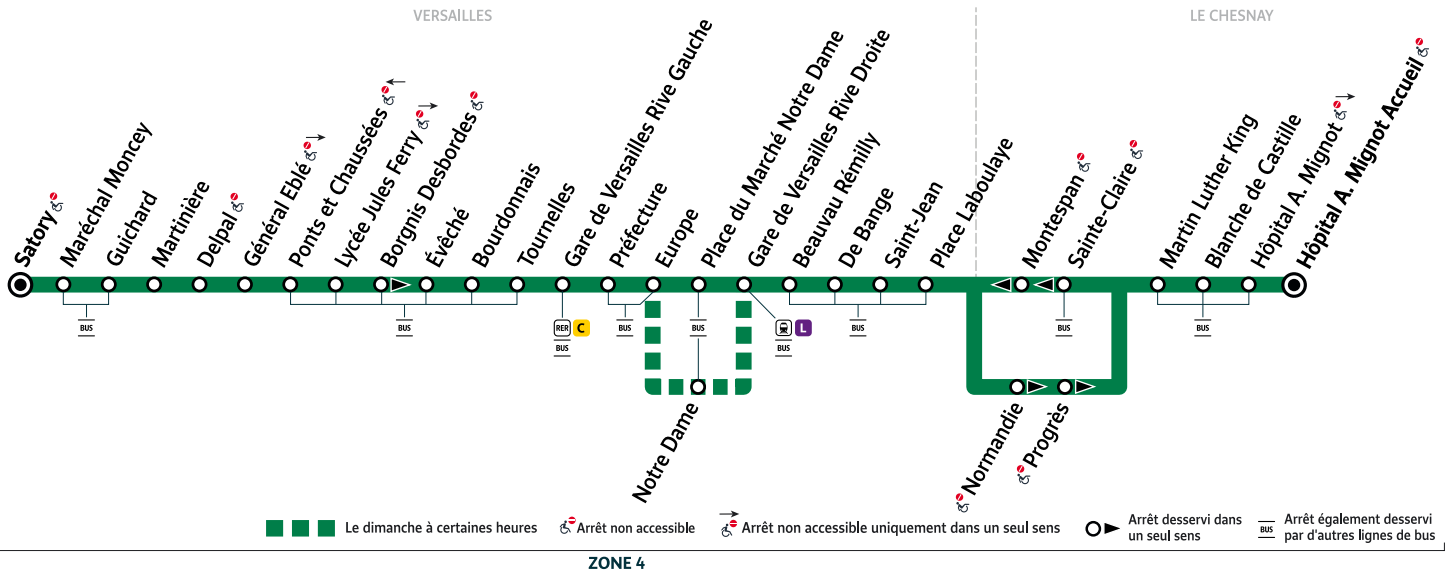

LE CHESNAY-ROCQUENCOURT Hôpital A. Mignot Accueil → VERSAILLES Satory

Horaires valables du lundi 28 août au dimanche 3 septembre 2023

		Du lundi au vendredi															
LE CHESNAY-ROCQUENCOURT	Hôpital A. Mignot Accueil	12:36	12:51	13:06	13:21	13:36	13:51	14:06	14:21	14:36	14:51	15:06	15:21	15:36	15:51	16:03	16:13
VERSAILLES	Place Laboulaye	12:44	12:59	13:14	13:29	13:44	13:59	14:14	14:29	14:44	14:59	15:14	15:29	15:44	15:59	16:11	16:21
	Gare de Versailles Rive Droite	12:48	13:03	13:18	13:33	13:48	14:03	14:18	14:33	14:48	15:03	15:18	15:33	15:48	16:03	16:15	16:25
	Europe	12:52	13:07	13:22	13:37	13:52	14:07	14:22	14:37	14:52	15:07	15:22	15:37	15:52	16:07	16:19	16:29
	Gare de Versailles Rive Gauche	12:55	13:10	13:25	13:40	13:55	14:10	14:25	14:40	14:55	15:10	15:25	15:40	15:55	16:10	16:22	16:32
	Lycée Jules Ferry	12:59	13:14	13:29	13:44	13:59	14:14	14:29	14:44	14:59	15:14	15:29	15:44	15:59	16:14	16:27	16:37
	Satory	13:06	13:21	13:36	13:51	14:06	14:21	14:36	14:51	15:06	15:21	15:36	15:51	16:06	16:21	16:34	16:43
		Du lundi au vendredi															
LE CHESNAY-ROCQUENCOURT	Hôpital A. Mignot Accueil	16:23	16:33	16:43	16:53	17:03	17:13	17:23	17:33	17:43	17:53	18:03	18:13	18:23	18:33	18:43	18:54
VERSAILLES	Place Laboulaye	16:31	16:40	16:50	17:00	17:10	17:20	17:30	17:40	17:50	18:00	18:10	18:20	18:30	18:40	18:50	19:01
	Gare de Versailles Rive Droite	16:35	16:45	16:55	17:05	17:15	17:25	17:35	17:45	17:55	18:05	18:15	18:25	18:35	18:45	18:55	19:05
	Europe	16:39	16:49	16:59	17:09	17:19	17:29	17:39	17:49	17:59	18:09	18:19	18:29	18:39	18:49	18:59	19:09
	Gare de Versailles Rive Gauche	16:42	16:52	17:02	17:12	17:22	17:32	17:42	17:52	18:02	18:12	18:22	18:32	18:42	18:52	19:02	19:12
	Lycée Jules Ferry	16:47	16:57	17:07	17:17	17:27	17:37	17:47	17:57	18:07	18:17	18:27	18:37	18:47	18:57	19:07	19:17
	Satory	16:53	17:03	17:13	17:23	17:33	17:43	17:53	18:03	18:13	18:23	18:33	18:43	18:53	19:03	19:13	19:23

Bon à savoir

- Ces horaires sont donnés à titre indicatif et les conducteurs s'efforcent de les respecter. Toutefois, les aléas de la circulation peuvent retarder l'heure de passage indiquée. Faites signe au conducteur pour obtenir l'arrêt de votre bus.