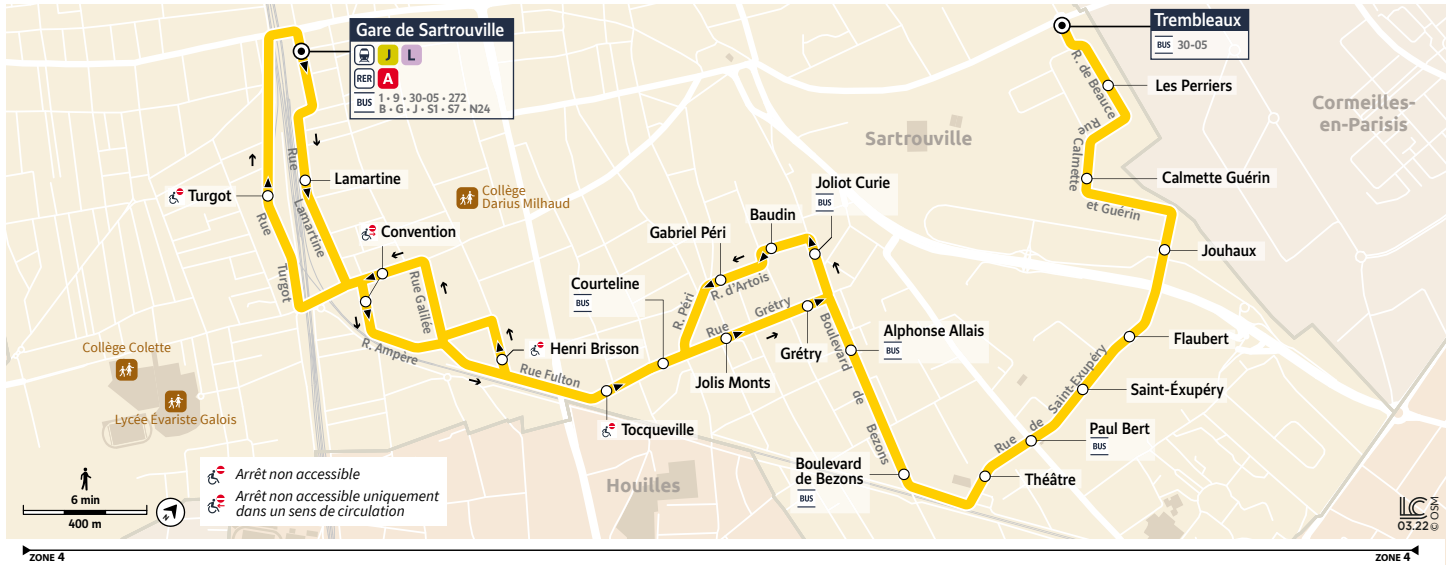

## Gare de SARTROUVILLE → SARTROUVILLE Trembleaux

Horaires valables du 28 août au 24 décembre 2023 et du 8 janvier au 14 juillet 2024

### Du lundi au vendredi

SARTROUVILLE	Gare de Sartrouville	5:25	6:15	6:45	7:00	7:15	7:30	7:45	8:00	8:15	8:30	8:45	9:00	9:29	10:24	11:18	12:12	13:06	14:00
	Courtelaine	5:29	6:19	6:49	7:05	7:20	7:35	7:50	8:05	8:20	8:35	8:50	9:05	9:33	10:28	11:22	12:16	13:10	14:04
	Grétry	5:31	6:21	6:51	7:07	7:22	7:37	7:52	8:07	8:22	8:37	8:52	9:07	9:35	10:30	11:24	12:18	13:12	14:06
	Théâtre	5:35	6:25	6:56	7:11	7:26	7:41	7:56	8:11	8:26	8:41	8:56	9:11	9:39	10:34	11:28	12:22	13:16	14:10
	Calmette Guérin	5:39	6:29	7:01	7:16	7:31	7:46	8:01	8:16	8:31	8:46	9:01	9:16	9:44	10:39	11:33	12:27	13:21	14:15
	Trembleaux	5:42	6:32	7:04	7:20	7:35	7:50	8:05	8:20	8:35	8:50	9:05	9:19	9:47	10:42	11:36	12:30	13:24	14:18