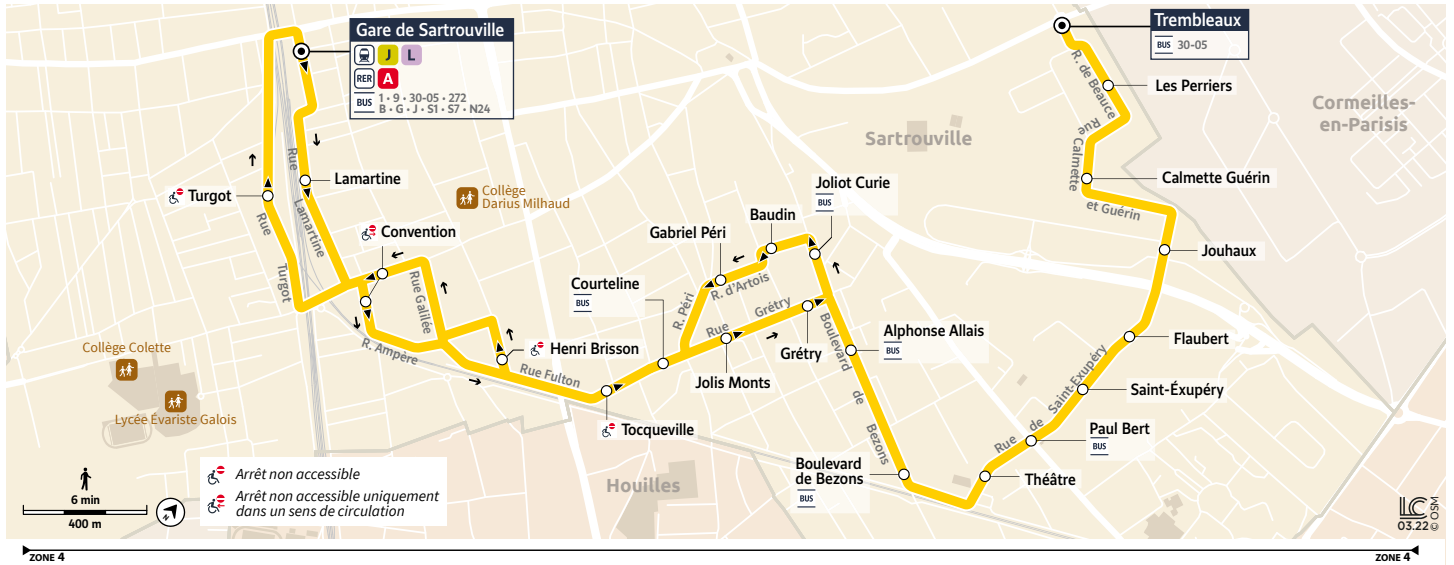

## Gare de SARTROUVILLE → SARTROUVILLE Trembleaux

Samedi

SARTROUVILLE	Gare de Sartrouville	5:38	6:38	7:38	8:38	9:38	10:38	11:38	12:38	13:38	14:38	15:38	16:38	17:38	18:38	19:38	20:38	21:38
	Courteline	5:42	6:42	7:42	8:42	9:42	10:42	11:42	12:42	13:42	14:42	15:42	16:42	17:42	18:42	19:42	20:42	21:42
	Grétry	5:44	6:44	7:44	8:44	9:44	10:44	11:44	12:44	13:44	14:44	15:44	16:44	17:44	18:44	19:44	20:44	21:44
	Théâtre	5:47	6:47	7:47	8:48	9:48	10:48	11:48	12:49	13:49	14:49	15:49	16:49	17:49	18:49	19:48	20:48	21:48
	Calmette Guérin	5:51	6:51	7:51	8:52	9:52	10:52	11:52	12:54	13:54	14:54	15:54	16:54	17:54	18:54	19:53	20:52	21:52
	Trembleaux	5:54	6:54	7:54	8:55	9:55	10:55	11:55	12:57	13:57	14:57	15:57	16:57	17:57	18:57	19:56	20:55	21:55

## SARTROUVILLE Trembleaux → Gare de SARTROUVILLE

Horaires valables du 28 août au 24 décembre 2023 et du 8 janvier au 14 juillet 2024