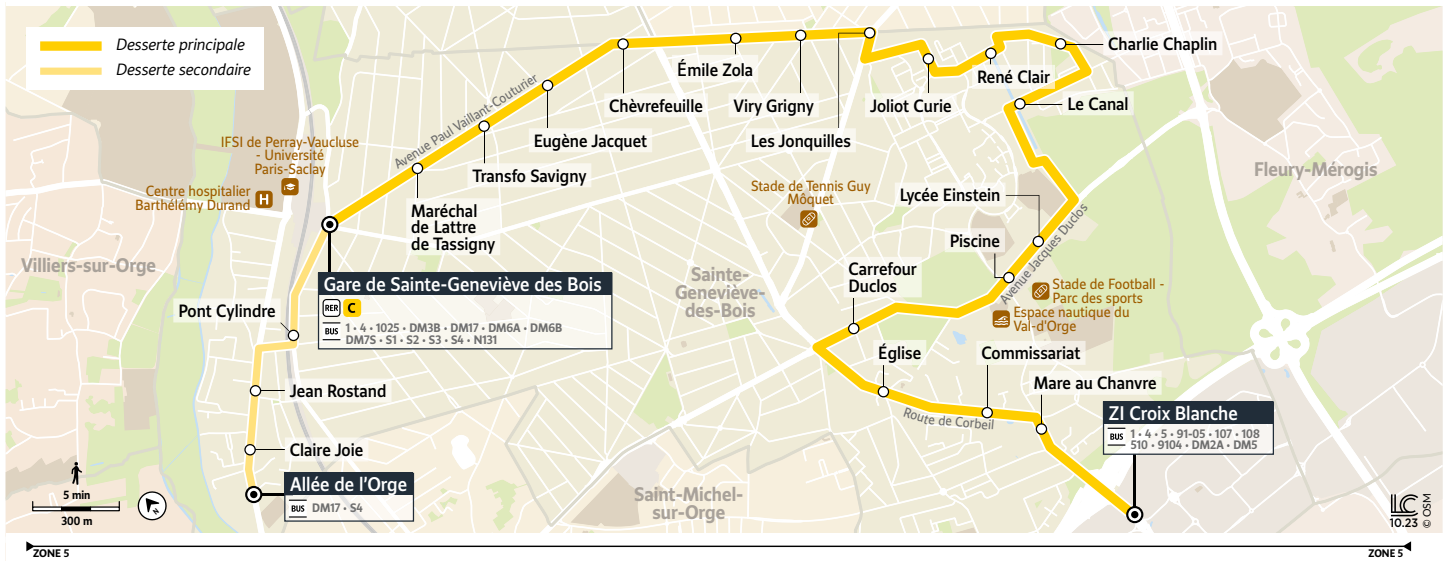

Les horaires sont calculés dans des conditions normales de circulation et sont sujets à des aléas.

Téléchargez gratuitement les applications :

2

STE-GENEVIÈVE-DES-BOIS Allée de l'Orge / Gare de Ste-Geneviève-des-Bois → ZI Croix Blanche

Horaires valables du 8 janvier au 7 juillet 2024

Du lundi au vendredi

SAINTE-GENEVIÈVE-DES-BOIS	Allée de l'Orge	Claire Joie	Jean Rostand	Pont Cylindre	Gare de Sainte Geneviève des Bois	Maréchal de Lattre de Tassigny	Transfo Savigny	Eugène Jacquet	Chevrefeuilles	Emile Zola	Viry Grigny	Les Jonquilles	Joliot Curie	René Clair	Charlie Chaplin	Le Canal	Lycée Einstein	Piscine	Carrefour Duclos	Eglise	Commissariat	Mare au Chanvre	Z.I. Croix Blanche
	12:18	12:19	12:20	12:22	11:54	11:56	11:56	11:57	11:58	12:00	12:00	12:01	12:02	12:03	12:04	12:05	12:07	12:09	12:11	12:13	12:15	12:15	12:18
	13:18	13:19	13:20	13:22	12:24	12:26	12:26	12:27	12:28	12:30	12:30	12:31	12:32	12:33	12:34	12:35	12:37	12:39	12:41	12:43	12:45	12:45	12:48
	14:18	14:19	14:20	14:22	13:24	13:26	13:26	13:27	13:28	13:30	13:30	13:31	13:32	13:33	13:34	13:35	13:37	13:39	13:41	13:43	13:45	13:45	13:48
	15:18	15:19	15:20	15:22	14:24	14:26	14:26	14:27	14:28	14:30	14:30	14:31	14:32	14:33	14:34	14:35	14:37	14:39	14:41	14:43	14:45	14:45	14:48
	16:18	16:19	16:20	16:22	15:24	15:26	15:26	15:27	15:28	15:30	15:30	15:31	15:32	15:33	15:34	15:35	15:37	15:39	15:41	15:43	15:45	15:45	15:48
	17:18	17:19	17:20	17:22	16:24	16:26	16:26	16:27	16:28	16:30	16:30	16:31	16:32	16:33	16:34	16:35	16:37	16:39	16:41	16:43	16:45	16:45	16:48
	18:18	18:19	18:20	18:22	17:11	17:13	17:13	17:14	17:15	17:17	17:17	17:18	17:19	17:20	17:21	17:22	17:24	17:26	17:28	17:30	17:32	17:32	17:35
	19:18	19:19	19:20	19:22	18:11	18:13	18:13	18:14	18:15	18:17	18:17	18:18	18:19	18:20	18:21	18:22	18:24	18:26	18:28	18:30	18:32	18:32	18:35
	20:18	20:19	20:20	20:22	19:11	19:13	19:13	19:14	19:15	19:17	19:17	19:18	19:19	19:20	19:21	19:22	19:24	19:26	19:28	19:30	19:32	19:32	19:35