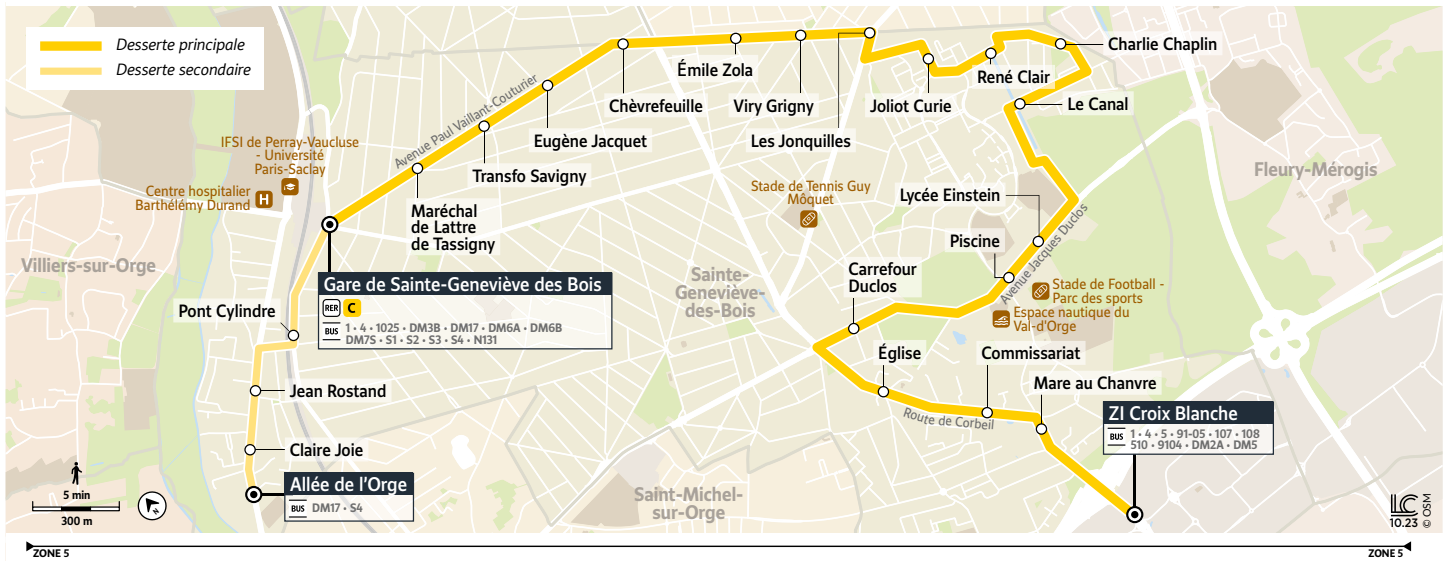

2

STE-GENEVIÈVE-DES-BOIS ZI Croix Blanche → Gare de Ste-Geneviève-des-Bois / Allée de l'Orge

Horaires valables du 8 janvier au 7 juillet 2024

Le dimanche et jours fériés

SAINTE-GENEVIÈVE-DES-BOIS	Z.I. Croix Blanche	6:43	7:13	7:43	8:13	8:43	9:13	9:43	10:13	10:43	11:30	12:00	12:30	13:00	13:30	14:00	14:30	15:00	15:30
	Mare au Chanvre	6:46	7:16	7:46	8:16	8:46	9:16	9:46	10:16	10:46	11:39	12:09	12:39	13:03	13:33	14:03	14:33	15:09	15:39
	Commissariat	6:47	7:17	7:47	8:17	8:47	9:17	9:47	10:17	10:47	11:43	12:13	12:43	13:04	13:34	14:04	14:34	15:13	15:43
	Eglise	6:49	7:19	7:49	8:19	8:49	9:19	9:49	10:19	10:49	11:49	12:19	12:49	13:06	13:36	14:06	14:36	15:19	15:49
	Carrefour Duclos	6:50	7:20	7:50	8:20	8:50	9:20	9:50	10:20	10:50	11:50	12:20	12:50	13:07	13:37	14:07	14:37	15:20	15:50
	Lycée Einstein	6:53	7:23	7:53	8:23	8:53	9:23	9:53	10:23	10:53	11:53	12:23	12:53	13:10	13:40	14:10	14:40	15:23	15:53
	Piscine	6:54	7:24	7:54	8:24	8:54	9:24	9:54	10:24	10:54	11:54	12:24	12:54	13:11	13:41	14:11	14:41	15:24	15:54
	Le Canal	6:56	7:26	7:56	8:26	8:56	9:26	9:56	10:26	10:56	11:56	12:26	12:56	13:13	13:43	14:13	14:43	15:26	15:56
	Charlie Chaplin	6:58	7:28	7:58	8:28	8:58	9:28	9:58	10:28	10:58	11:58	12:28	12:58	13:15	13:45	14:15	14:45	15:28	15:58
	René Clair	6:59	7:29	7:59	8:29	8:59	9:29	9:59	10:29	10:59	11:59	12:29	12:59	13:16	13:46	14:16	14:46	15:29	15:59
	Joliot Curie	7:00	7:30	8:00	8:30	9:00	9:30	10:00	10:30	11:00	12:00	12:30	13:00	13:17	13:47	14:17	14:47	15:30	16:00
	Les Jonquilles	7:01	7:31	8:01	8:31	9:01	9:31	10:01	10:31	11:01	12:01	12:31	13:01	13:18	13:48	14:18	14:48	15:31	16:01
	Viry Grigny	7:02	7:32	8:02	8:32	9:02	9:32	10:02	10:32	11:02	12:02	12:32	13:02	13:19	13:49	14:19	14:49	15:32	16:02
	Emile Zola	7:03	7:33	8:03	8:33	9:03	9:33	10:03	10:33	11:03	12:03	12:33	13:03	13:20	13:50	14:20	14:50	15:33	16:03
	Chevreuille	7:06	7:36	8:06	8:36	9:06	9:36	10:06	10:36	11:06	12:06	12:36	13:06	13:23	13:53	14:23	14:53	15:36	16:06
	Eugène Jacquet	7:07	7:37	8:07	8:37	9:07	9:37	10:07	10:37	11:07	12:07	12:37	13:07	13:24	13:54	14:24	14:54	15:37	16:07
	Transfo Savigny	7:08	7:38	8:08	8:38	9:08	9:38	10:08	10:38	11:08	12:08	12:38	13:08	13:25	13:55	14:25	14:55	15:38	16:08
	Maréchal de Lattre de Tassigny	7:09	7:39	8:09	8:39	9:09	9:39	10:09	10:39	11:09	12:09	12:39	13:09	13:26	13:56	14:26	14:56	15:39	16:09
	Gare de Sainte Geneviève des Bois	7:10	7:40	8:10	8:40	9:10	9:40	10:10	10:40	11:10	12:10	12:40	13:10	13:27	13:57	14:27	14:57	15:40	16:10