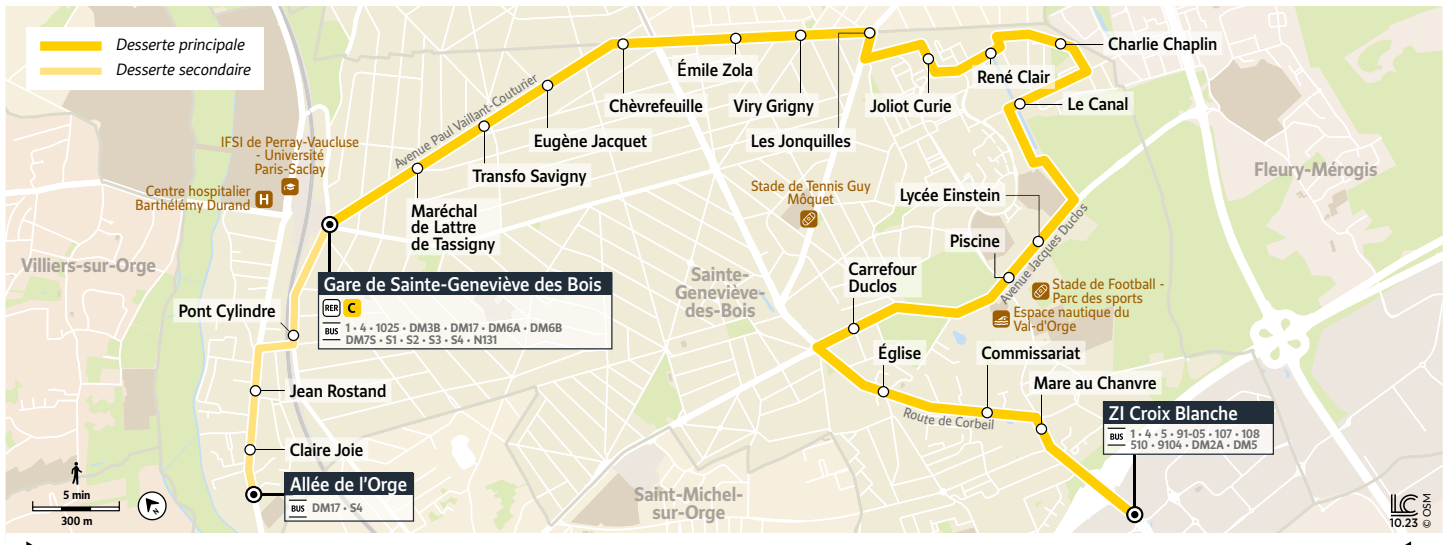

STE-GENEVIÈVE-DES-BOIS Gare de Ste-Genève-des-Bois → ZI Croix Blanche

Horaires valables du 8 janvier au 7 juillet 2024

Le samedi

SAINTE-GENEVIÈVE-DES-BOIS	Gare de Sainte Geneviève des Bois	6:56	7:29	7:59	8:29	8:59	9:29	9:59	10:29	10:59	11:29	11:59	12:21	12:51	13:21	13:51	14:21	14:51	15:21
	Maréchal de Lattre de Tassigny	6:58	7:31	8:01	8:31	9:01	9:31	10:01	10:31	11:01	11:31	12:01	12:23	12:53	13:23	13:53	14:23	14:53	15:23
	Transfo Savigny	6:58	7:31	8:01	8:31	9:01	9:31	10:01	10:31	11:01	11:31	12:01	12:23	12:53	13:23	13:53	14:23	14:53	15:23
	Eugène Jacquet	6:59	7:32	8:02	8:32	9:02	9:32	10:02	10:32	11:02	11:32	12:02	12:24	12:54	13:24	13:54	14:24	14:54	15:24
	Chevrefeuilles	7:00	7:33	8:03	8:33	9:03	9:33	10:03	10:33	11:03	11:33	12:03	12:25	12:55	13:25	13:55	14:25	14:55	15:25
	Emile Zola	7:02	7:35	8:05	8:35	9:05	9:35	10:05	10:35	11:05	11:35	12:05	12:27	12:57	13:27	13:57	14:27	14:57	15:27
	Viry Grigny	7:02	7:35	8:05	8:35	9:05	9:35	10:05	10:35	11:05	11:35	12:05	12:27	12:57	13:27	13:57	14:27	14:57	15:27
	Les Jonquilles	7:03	7:36	8:06	8:36	9:06	9:36	10:06	10:36	11:06	11:36	12:06	12:28	12:58	13:28	13:58	14:28	14:58	15:28
	Joliot Curie	7:04	7:37	8:07	8:37	9:07	9:37	10:07	10:37	11:07	11:37	12:07	12:29	12:59	13:29	13:59	14:29	14:59	15:29
	René Clair	7:05	7:38	8:08	8:38	9:08	9:38	10:08	10:38	11:08	11:38	12:08	12:30	13:00	13:30	14:00	14:30	15:00	15:30
	Charlie Chaplin	7:06	7:39	8:09	8:39	9:09	9:39	10:09	10:39	11:09	11:39	12:09	12:31	13:01	13:31	14:01	14:31	15:01	15:31
	Le Canal	7:07	7:40	8:10	8:40	9:10	9:40	10:10	10:40	11:10	11:40	12:10	12:32	13:02	13:32	14:02	14:32	15:02	15:32
	Lycée Einstein	7:09	7:42	8:12	8:42	9:12	9:42	10:12	10:42	11:12	11:42	12:12	12:34	13:04	13:34	14:04	14:34	15:04	15:34
	Piscine	7:10	7:43	8:13	8:43	9:13	9:43	10:13	10:43	11:13	11:43	12:13	12:35	13:05	13:35	14:05	14:35	15:05	15:35
	Carrefour Duclos	7:13	7:46	8:16	8:46	9:16	9:46	10:16	10:46	11:16	11:46	12:16	12:38	13:08	13:38	14:08	14:38	15:08	15:38
	Eglise	7:14	7:47	8:17	8:47	9:17	9:47	10:17	10:47	11:17	11:47	12:17	12:39	13:09	13:39	14:09	14:39	15:09	15:39
	Commissariat	7:16	7:49	8:19	8:49	9:19	9:49	10:19	10:53	11:23	11:53	12:23	12:45	13:12	13:41	14:11	14:41	15:13	15:45
	Mare au Chanvre	7:16	7:49	8:19	8:49	9:19	9:49	10:19	10:55	11:25	11:55	12:25	12:47	13:14	13:42	14:12	14:42	15:15	15:47
	Z.I. Croix Blanche	7:19	7:52	8:22	8:52	9:22	9:52	10:22	11:04	11:34	12:04	12:34	12:56	13:19	13:45	14:15	14:45	15:21	15:56