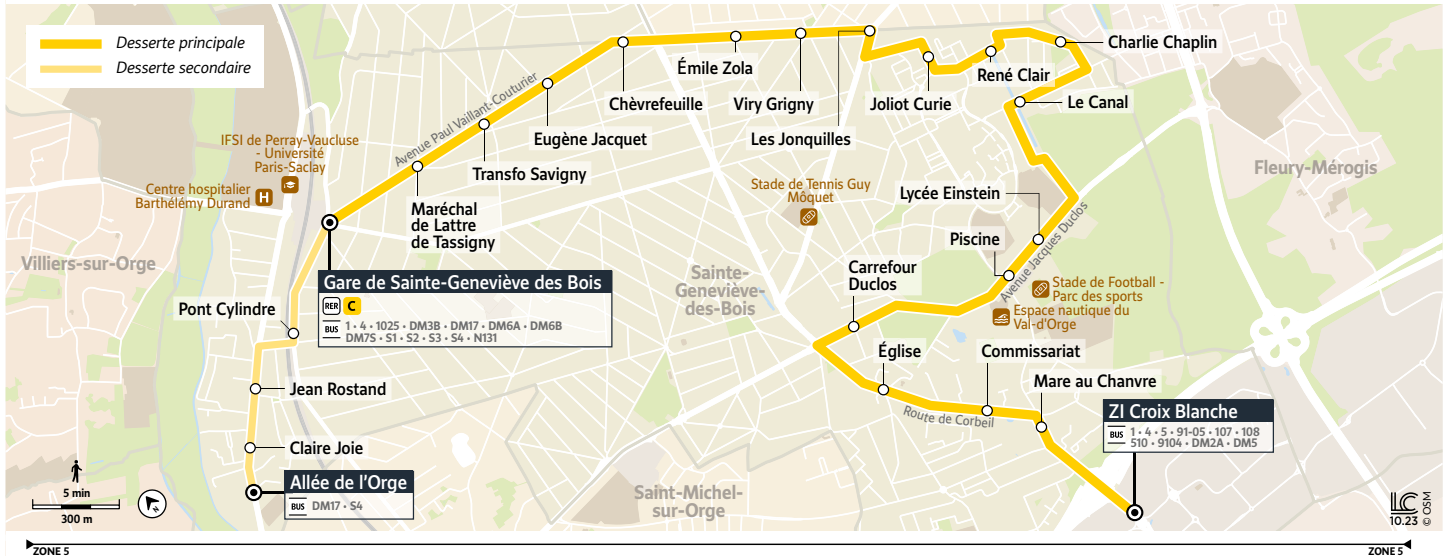

STE-GENEVIÈVE-DES-BOIS Allée de l'Orge / Gare de Ste-Geneviève-des-Bois → ZI Croix Blanche

Horaires valables du 8 janvier au 7 juillet 2024

Du lundi au vendredi

SAINTE-GENEVIÈVE-DES-BOIS	Allée de l'Orge	.....	.....	.....	.....	.....	.....	.....	.....	.....	.....	.....	.....	.....	.....	.....	10:18	.....	11:18	
	Claire Joie	.....	.....	.....	.....	.....	.....	.....	.....	.....	.....	.....	.....	.....	.....	.....	.....	10:19	.....	11:19
	Jean Rostand	.....	.....	.....	.....	.....	.....	.....	.....	.....	.....	.....	.....	.....	.....	.....	.....	10:20	.....	11:20
	Pont Cylindre	.....	.....	.....	.....	.....	.....	.....	.....	.....	.....	.....	.....	.....	.....	.....	.....	10:22	.....	11:22
	Gare de Sainte Geneviève des Bois	6:21	6:36	6:51	7:06	7:21	7:36	7:51	8:06	8:21	8:36	8:51	9:06	9:21	9:51	10:24	10:54	11:24		
	Maréchal de Lattre de Tassigny	6:23	6:38	6:53	7:08	7:23	7:38	7:53	8:08	8:23	8:38	8:53	9:08	9:23	9:53	10:26	10:56	11:26		
	Transfo Savigny	6:23	6:38	6:53	7:08	7:23	7:38	7:53	8:08	8:23	8:38	8:53	9:08	9:23	9:53	10:26	10:56	11:26		
	Eugène Jacquet	6:24	6:39	6:54	7:09	7:24	7:39	7:54	8:09	8:24	8:39	8:54	9:09	9:24	9:54	10:27	10:57	11:27		
	Chevreuille	6:25	6:40	6:55	7:10	7:25	7:40	7:55	8:10	8:25	8:40	8:55	9:10	9:25	9:55	10:28	10:58	11:28		
	Emile Zola	6:27	6:42	6:57	7:12	7:27	7:42	7:57	8:12	8:27	8:42	8:57	9:12	9:27	9:57	10:30	11:00	11:30		
	Viry Grigny	6:27	6:42	6:57	7:12	7:27	7:42	7:57	8:12	8:27	8:42	8:57	9:12	9:27	9:57	10:30	11:00	11:30		
	Les Jonquilles	6:28	6:43	6:58	7:13	7:28	7:43	7:58	8:13	8:28	8:43	8:58	9:13	9:28	9:58	10:31	11:01	11:31		
	Joliot Curie	6:29	6:44	6:59	7:14	7:29	7:44	7:59	8:14	8:29	8:44	8:59	9:14	9:29	9:59	10:32	11:02	11:32		
	René Clair	6:30	6:45	7:00	7:15	7:30	7:45	8:00	8:15	8:30	8:45	9:00	9:15	9:30	10:00	10:33	11:03	11:33		
	Charlie Chaplin	6:31	6:46	7:01	7:16	7:31	7:46	8:01	8:16	8:31	8:46	9:01	9:16	9:31	10:01	10:34	11:04	11:34		
	Le Canal	6:32	6:47	7:02	7:17	7:32	7:47	8:02	8:17	8:32	8:47	9:02	9:17	9:32	10:02	10:35	11:05	11:35		
	Lycée Einstein	6:34	6:49	7:04	7:19	7:34	7:49	8:04	8:19	8:34	8:49	9:04	9:19	9:34	10:04	10:37	11:07	11:37		
Piscine	6:36	6:51	7:06	7:21	7:36	7:51	8:06	8:21	8:36	8:51	9:06	9:21	9:36	10:06	10:39	11:09	11:39			
Carrefour Duclos	6:38	6:53	7:08	7:23	7:38	7:53	8:08	8:23	8:38	8:53	9:08	9:23	9:38	10:08	10:41	11:11	11:41			
Eglise	6:40	6:55	7:10	7:25	7:40	7:55	8:10	8:25	8:40	8:55	9:10	9:25	9:40	10:10	10:43	11:13	11:43			
Commissariat	6:42	6:57	7:12	7:27	7:42	7:57	8:12	8:27	8:42	8:57	9:12	9:27	9:42	10:12	10:45	11:15	11:45			
Mare au Chanvre	6:42	6:57	7:12	7:27	7:42	7:57	8:12	8:27	8:42	8:57	9:12	9:27	9:42	10:12	10:45	11:15	11:45			
Z.I. Croix Blanche	6:45	7:00	7:15	7:30	7:45	8:00	8:15	8:30	8:45	9:00	9:15	9:30	9:45	10:15	10:48	11:18	11:48			

Les horaires sont calculés dans des conditions normales de circulation et sont sujets à des aléas.

Téléchargez gratuitement les applications :