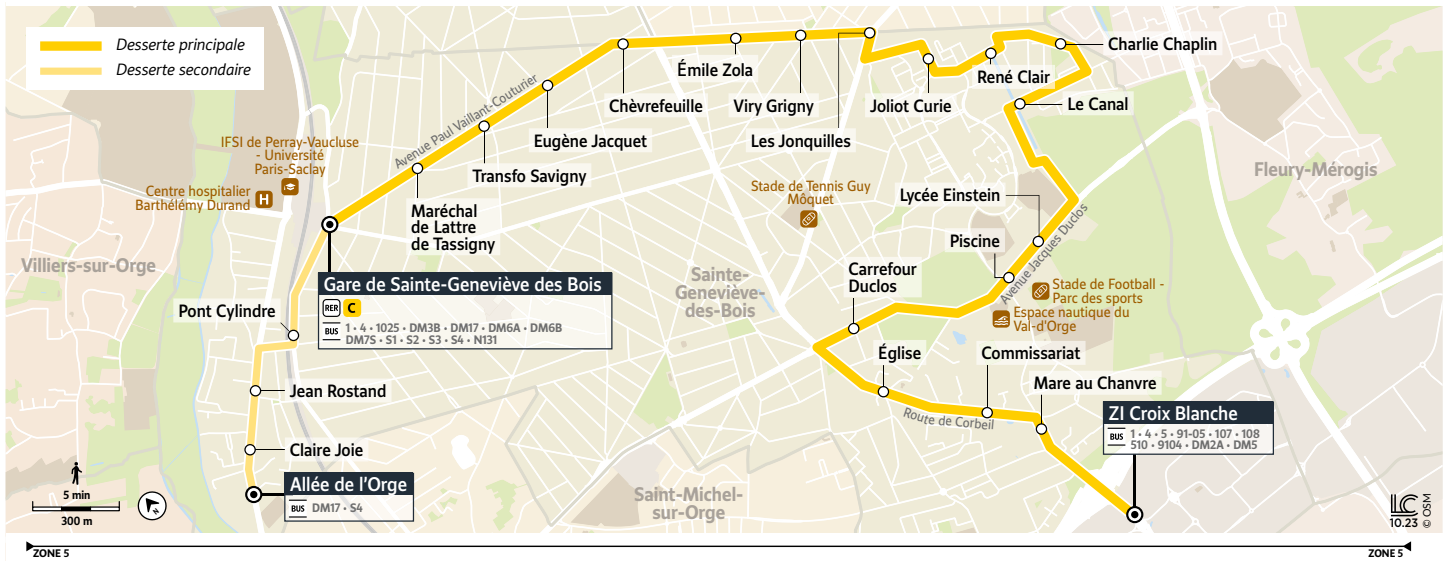

2

STE-GENEVIÈVE-DES-BOIS Gare de Ste-Geneviève-des-Bois → ZI Croix Blanche

Horaires valables du 8 janvier au 7 juillet 2024

Le dimanche et jours fériés

SAINTE-GENEVIÈVE-DES-BOIS	Gare de Sainte Geneviève des Bois	7:15	7:45	8:15	8:45	9:15	9:45	10:15	10:45	11:15	11:45	12:15	12:51	13:21	13:51	14:21	14:51	15:21	15:51
	Maréchal de Lattre de Tassigny	7:17	7:47	8:17	8:47	9:17	9:47	10:17	10:47	11:17	11:47	12:17	12:53	13:23	13:53	14:23	14:53	15:23	15:53
	Transfo Savigny	7:17	7:47	8:17	8:47	9:17	9:47	10:17	10:47	11:17	11:47	12:17	12:53	13:23	13:53	14:23	14:53	15:23	15:53
	Eugène Jacquet	7:18	7:48	8:18	8:48	9:18	9:48	10:18	10:48	11:18	11:48	12:18	12:54	13:24	13:54	14:24	14:54	15:24	15:54
	Chevreuille	7:19	7:49	8:19	8:49	9:19	9:49	10:19	10:49	11:19	11:49	12:19	12:55	13:25	13:55	14:25	14:55	15:25	15:55
	Emile Zola	7:21	7:51	8:21	8:51	9:21	9:51	10:21	10:51	11:21	11:51	12:21	12:57	13:27	13:57	14:27	14:57	15:27	15:57
	Viry Grigny	7:21	7:51	8:21	8:51	9:21	9:51	10:21	10:51	11:21	11:51	12:21	12:57	13:27	13:57	14:27	14:57	15:27	15:57
	Les Jonquilles	7:22	7:52	8:22	8:52	9:22	9:52	10:22	10:52	11:22	11:52	12:22	12:58	13:28	13:58	14:28	14:58	15:28	15:58
	Joliot Curie	7:23	7:53	8:23	8:53	9:23	9:53	10:23	10:53	11:23	11:53	12:23	12:59	13:29	13:59	14:29	14:59	15:29	15:59
	René Clair	7:24	7:54	8:24	8:54	9:24	9:54	10:24	10:54	11:24	11:54	12:24	13:00	13:30	14:00	14:30	15:00	15:30	16:00
	Charlie Chaplin	7:25	7:55	8:25	8:55	9:25	9:55	10:25	10:55	11:25	11:55	12:25	13:01	13:31	14:01	14:31	15:01	15:31	16:01
	Le Canal	7:26	7:56	8:26	8:56	9:26	9:56	10:26	10:56	11:26	11:56	12:26	13:02	13:32	14:02	14:32	15:02	15:32	16:02
	Lycée Einstein	7:28	7:58	8:28	8:58	9:28	9:58	10:28	10:58	11:28	11:58	12:28	13:04	13:34	14:04	14:34	15:04	15:34	16:04
	Piscine	7:29	7:59	8:29	8:59	9:29	9:59	10:29	10:59	11:29	11:59	12:29	13:05	13:35	14:05	14:35	15:05	15:35	16:05
	Carrefour Duclos	7:32	8:02	8:32	9:02	9:32	10:02	10:32	11:02	11:32	12:02	12:32	13:08	13:38	14:08	14:38	15:08	15:38	16:08
	Eglise	7:33	8:03	8:33	9:03	9:33	10:03	10:33	11:03	11:33	12:03	12:33	13:09	13:39	14:09	14:39	15:09	15:39	16:09
	Commissariat	7:35	8:05	8:35	9:05	9:35	10:05	10:35	11:09	11:39	12:09	12:39	13:12	13:41	14:11	14:41	15:12	15:45	16:15
	Mare au Chanvre	7:35	8:06	8:36	9:06	9:36	10:06	10:36	11:11	11:41	12:11	12:41	13:14	13:41	14:11	14:41	15:14	15:47	16:17
	Z.I. Croix Blanche	7:38	8:09	8:39	9:09	9:39	10:09	10:39	11:20	11:50	12:20	12:50	13:19	13:44	14:14	14:44	15:19	15:56	16:26