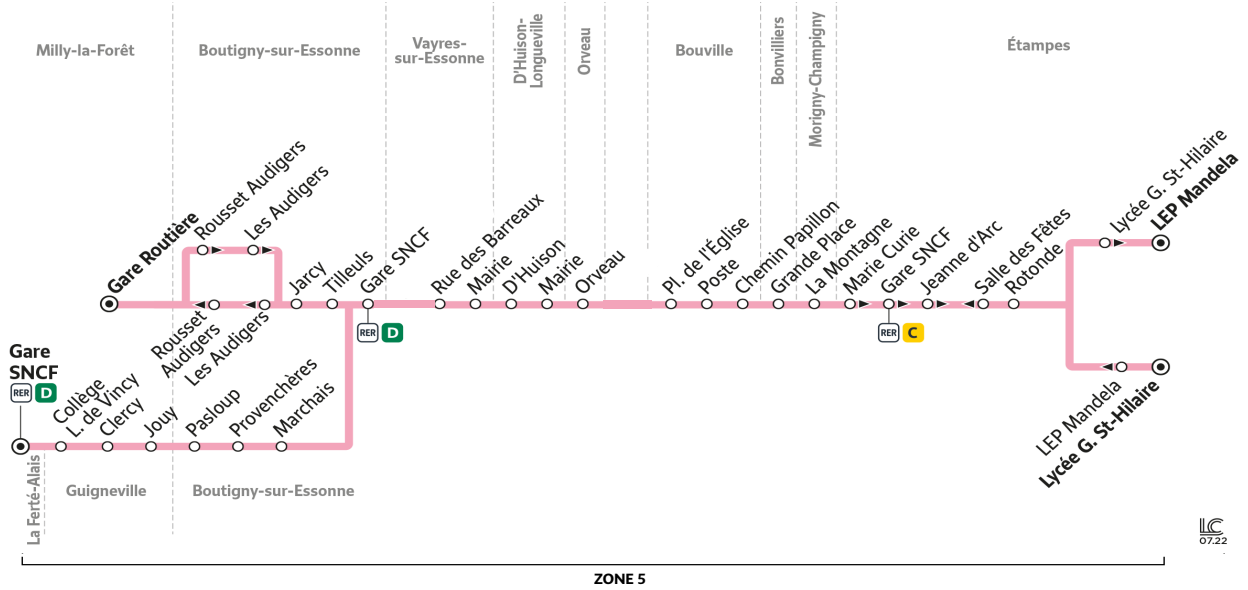

4344

Direction : ETAMPES Lycée Nelson Mandela

4344 MILLY-LA-FORET ↔ ETAMPES ↔ LA FERTE-ALAIS

Horaires valables à partir du lundi 4 septembre 2023

Du lundi au vendredi en période scolaire

MILLY-LA-FORET	Gare Routière de Milly-La-Foret		07:00		08:08
BOUTIGNY-SUR-ESSONNE	Rousset/Audigers		07:16		08:18
	Audigers		07:16		08:19
	Jarcy		07:18		08:21
	Tilleul		07:18		08:22
	Gare de la Ferté-Alais			07:10	
GUIGNEVILLE-SUR-ESSONNE	Collège Léonard de Vinci			07:13	
	Clercy			07:19	
	Jouy			07:23	
BOUTIGNY-SUR-ESSONNE	Pasloup			07:25	
	Provençères			07:27	
	Marchais			07:31	08:30
	Gare de Boutigny		07:20	07:34	08:35
VAYRES-SUR-ESSONNE	Château		07:24	07:36	08:37
	Rue Des Barreaux		07:25	07:37	08:38
	Mairie		07:29		08:40
D'HUISON-LONGUEVILLE	D'Huisson		07:31		08:41
	Mairie		07:33		08:42
ORVEAU	Orveau		07:37		08:46
BOUVILLE	Place de l'Eglise	07:40	07:42	07:47	08:51
	Poste	07:42	07:44	07:49	08:53
	Chemin Papillon	07:44	07:46	07:50	08:54
BONVILLIERS	Bonvilliers Grande place	07:51		07:57	
MONTIGNY-CHAMPIGNY	La Montagne	07:55			
ETAMPES	Marie Curie	08:07			
	Rotonde	08:09			
	Gare d'Etampes		08:06	08:09	09:07
	Jeanne d'Arc		08:07	08:10	09:08
	Lycée St Hilaire	08:15	08:12	08:15	09:12
	Lycée Nelson Mandela	08:18	08:15	08:18	09:15

PRINCIPE DE FONCTIONNEMENT DU TàD

Le samedi, la ligne 4344 fonctionne en TAD sur réservation.
Réservez votre trajet sur l'Appli TAD Ile-de-France Mobilités, le site tadidf.mobilites.fr ou par téléphone au 09 70 80 96 63