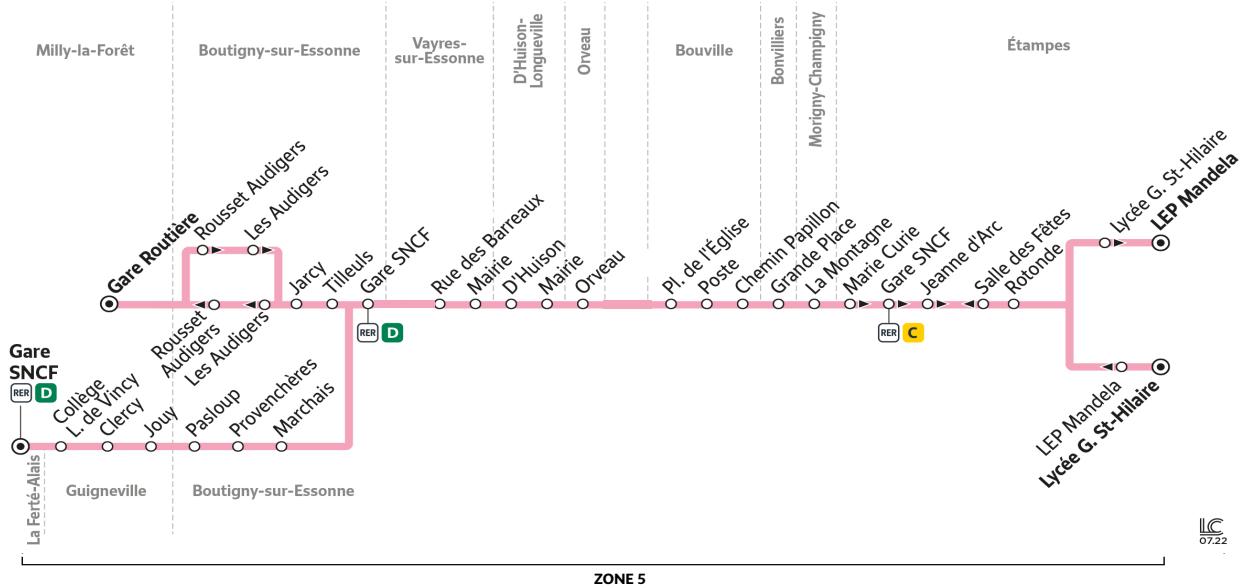

4344

Direction : MILLY-LA-FORET Gare Routière / GARE La Ferté-Alais

4344 MILLY-LA-FORET ↔ ETAMPES ↔ LA FERTE-ALAIS

Horaires valables à partir du lundi 4 septembre 2023

		Du lundi au vendredi en période scolaire								
ETAMPES	Lycée Saint Hilaire		12:35	12:35	15:35	16:35	|	17:45	17:45	
	Lycée Nelson Mandela		|	12:37	12:37	15:38	16:38	|	17:48	17:48
	Rotonde	11:42	12:45	12:45	15:49	16:49	17:12	17:57	17:57	
	Salle des Fêtes	11:43	12:46	12:46	15:50	16:50	17:13	17:58	17:58	
	La Montagne	11:57	|	|	|	|	17:27	|	|	
BONVILLIERS	Bonvilliers Grande place	12:02	12:58	12:58	16:02	17:02	17:32	18:10	18:10	
	Chemin Papillon	12:10	13:03	13:03	16:07	17:07	17:40	18:15	18:15	
	Poste	12:12	13:04	13:04	16:08	17:08	17:42	18:16	18:16	
BOUVILLE	Place de l'Eglise	12:14	13:06	13:06	16:10	17:10	17:44	18:18	18:18	
	Orveau	|	13:11	|	|	17:15	|	|	18:23	
	D'HUISON-LONGUEVILLE	Mairie	|	13:17	|	|	17:21	|	18:29	
D'HUISON-LONGUEVILLE	D'Huisson	|	13:19	|	|	17:23	|	18:31		
	Mairie	|	13:26	|	|	17:30	|	18:38		
	VAYRES-SUR-ESSONNE	Rue Des Barreaux	|	13:29	13:18	16:22	17:33	|	18:30	18:41
VAYRES-SUR-ESSONNE	Château	|	13:29	13:18	16:22	17:33	|	18:30	18:41	
	BOUTIGNY-SUR-ESSONNE	Gare de Boutigny	|	13:32	13:20	16:24	17:36	|	18:32	18:44
BOUTIGNY-SUR-ESSONNE	Tilleul	|	13:34	|	|	17:38	|	18:46		
	Jarcy	|	13:35	|	|	17:39	|	18:47		
	Rousset/Audigers	|	13:37	|	|	17:41	|	18:49		
	Audigers	|	13:37	|	|	17:41	|	18:49		
	MILLY-LA-FORET	Gare Routière de Milly-La-Foret	|	13:46	|	|	17:50	|	18:58	
BOUTIGNY-SUR-ESSONNE	Marchais	|	|	13:24	16:28	|	|	18:36	|	
	Provenchères	|	|	13:27	16:31	|	|	18:39	|	
	Pasloup	|	|	13:29	16:33	|	|	18:41	|	
GUIGNEVILLE-SUR-ESSONNE	Jouy	|	|	13:31	16:35	|	|	18:43	|	
	Clercy	|	|	13:33	16:37	|	|	18:45	|	
	CES Léonard de Vinci	|	|	13:36	16:40	|	|	18:48	|	
LA FERTE-ALAIS	Gare de la Ferté-Alais	|	|	13:38	16:42	|	|	18:50	|	

i Bon à savoir

- Pas de service les samedis, les dimanches et jours fériés.
- Nos conducteurs s'efforcent en permanence de respecter ces horaires.
- Les conditions de circulation peuvent toutefois causer occasionnellement des retards.

Fonctionne uniquement le mercredi en période scolaire
Le samedi, uniquement sur réservation TAD

PRINCIPE DE FONCTIONNEMENT DU TàD

Le samedi, la ligne 4344 fonctionne en TAD sur réservation.
Réservez votre trajet sur l'Appli TAD Ile-de-France Mobilités, le site tadidf.mobilites.fr ou par téléphone au 09 70 80 96 63