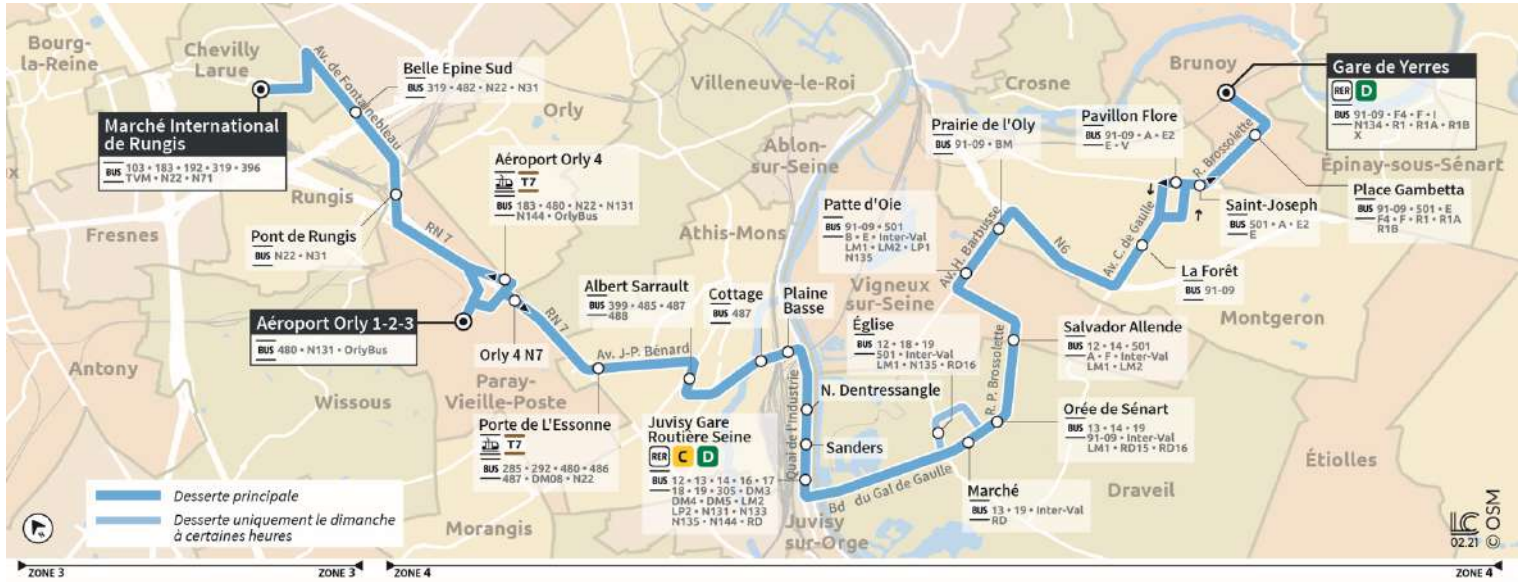

191.100

Direction : YERRES - Gare de Yerres

Horaires valables à compter du 04 septembre 2023

		Samedi														
CHEVILLY-LARUE	Marché International de Rungis	3:14	4:14	5:14	6:14	7:14	8:14	9:14	10:14	11:14	12:14	13:14	14:12	15:14	16:14	17:14
RUNGIS	Belle Epine Sud	3:17	4:17	5:17	6:16	7:17	8:17	9:17	10:17	11:17	12:17	13:17	14:15	15:17	16:17	17:17
PARAY-VIEILLE-POSTE	Aéroport Orly 1-2-3	3:23	4:23	5:23	6:22	7:24	8:23	9:23	10:23	11:24	12:23	13:23	14:22	15:23	16:23	17:23
	Aéroport Orly 4 - N7	3:26	4:26	5:26	6:25	7:27	8:26	9:26	10:26	11:27	12:26	13:26	14:25	15:26	16:26	17:26
ATHIS-MONS	Cottage	3:37	4:37	5:37	6:36	7:39	8:39	9:39	10:39	11:40	12:39	13:39	14:38	15:39	16:39	17:39
	N. Dentressangle	3:41	4:41	5:41	6:40	7:42	8:42	9:42	10:43	11:44	12:43	13:43	14:42	15:43	16:43	17:43
JUVISY-SUR-ORGE	Gare Routière Seine	3:43	4:43	5:43	6:42	7:45	8:45	9:45	10:46	11:47	12:46	13:46	14:45	15:46	16:46	17:46
DRAVEIL	Marché	3:47	4:47	5:47	6:46	7:50	8:51	9:51	10:52	11:54	12:53	13:53	14:52	15:53	16:53	17:53
	Orée de Sénart	3:49	4:49	5:49	6:48	7:52	8:53	9:53	10:54	11:57	12:55	13:55	14:55	15:56	16:56	17:55
	Eglise															
	Orée de Sénart															
MONTGERON	Prairie de l'Oly	4:01	5:01	6:01	7:00	8:03	9:04	10:04	11:05	12:09	13:07	14:07	15:07	16:08	17:08	18:07
	La Forêt	4:06	5:06	6:06	7:06	8:09	9:10	10:11	11:12	12:16	13:13	14:13	15:14	16:14	17:14	18:14
	Saint Joseph	4:09	5:09	6:09	7:09	8:12	9:14	10:15	11:16	12:20	13:17	14:17	15:18	16:18	17:18	18:18
YERRES	Gare de Yerres	4:16	5:16	6:16	7:16	8:19	9:22	10:23	11:24	12:28	13:25	14:25	15:26	16:26	17:26	18:27