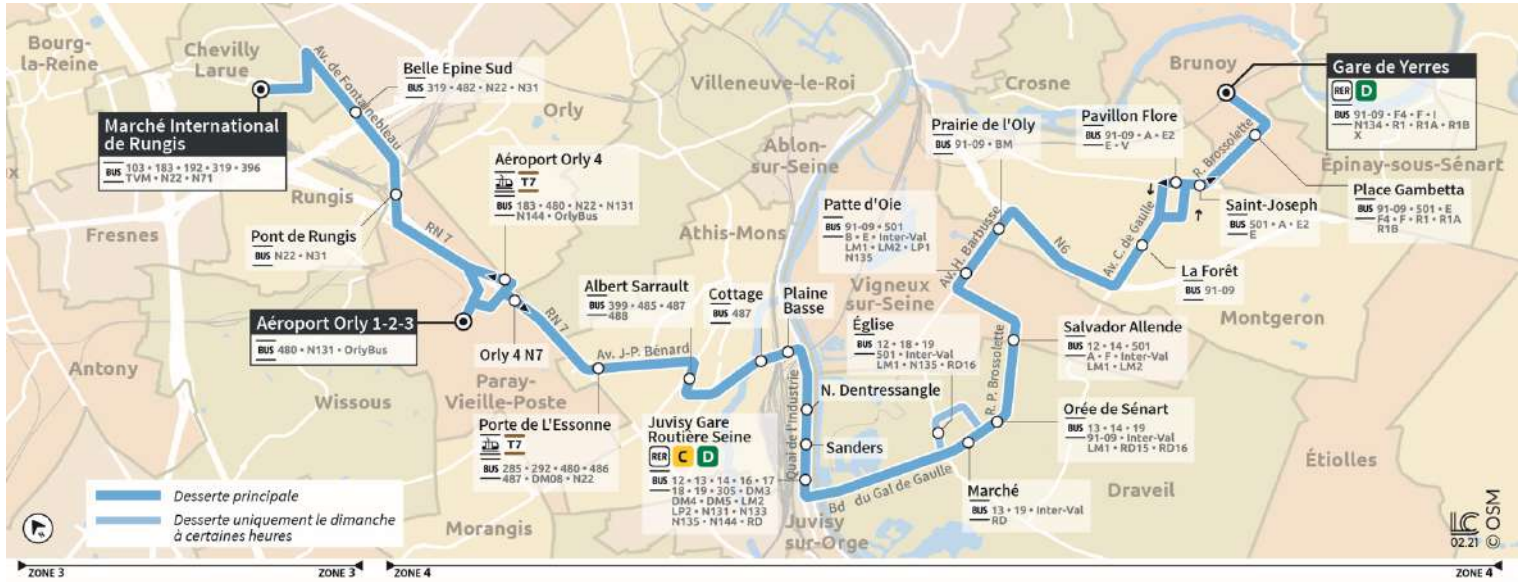

191.100

Direction : YERRES - Gare de Yerres

Horaires valables à compter du 04 septembre 2023

		Dimanche					
CHEVILLY-LARUE	Marché International de Rungis						
RUNGIS	Belle Epine Sud						
PARAY-VIEILLE-POSTE	Aéroport Orly 1-2-3	18:23	19:23	20:23	21:23	22:23	23:23
	Aéroport Orly 4 - N7	18:26	19:26	20:26	21:25	22:26	23:25
ATHIS-MONS	Cottage	18:37	19:37	20:37	21:36	22:37	23:36
	N. Dentressangle	18:40	19:40	20:40	21:39	22:41	23:39
JUVISY-SUR-ORGE	Gare Routière Seine	18:42	19:42	20:42	21:41	22:43	23:41
DRAVEIL	Marché	18:49	19:49	20:47	21:46	22:48	23:46
	Orée de Sénart	18:52	19:52	20:49	21:48	22:50	23:48
	Eglise						
	Orée de Sénart						
MONTGERON	Prairie de l'Oly	19:04	20:04	21:01	21:59	23:01	23:58
	La Forêt	19:10	20:10	21:07	22:05	23:07	0:04
	Saint Joseph	19:13	20:13	21:10	22:08	23:10	0:07
YERRES	Gare de Yerres	19:20	20:20	21:17	22:15	23:17	0:14