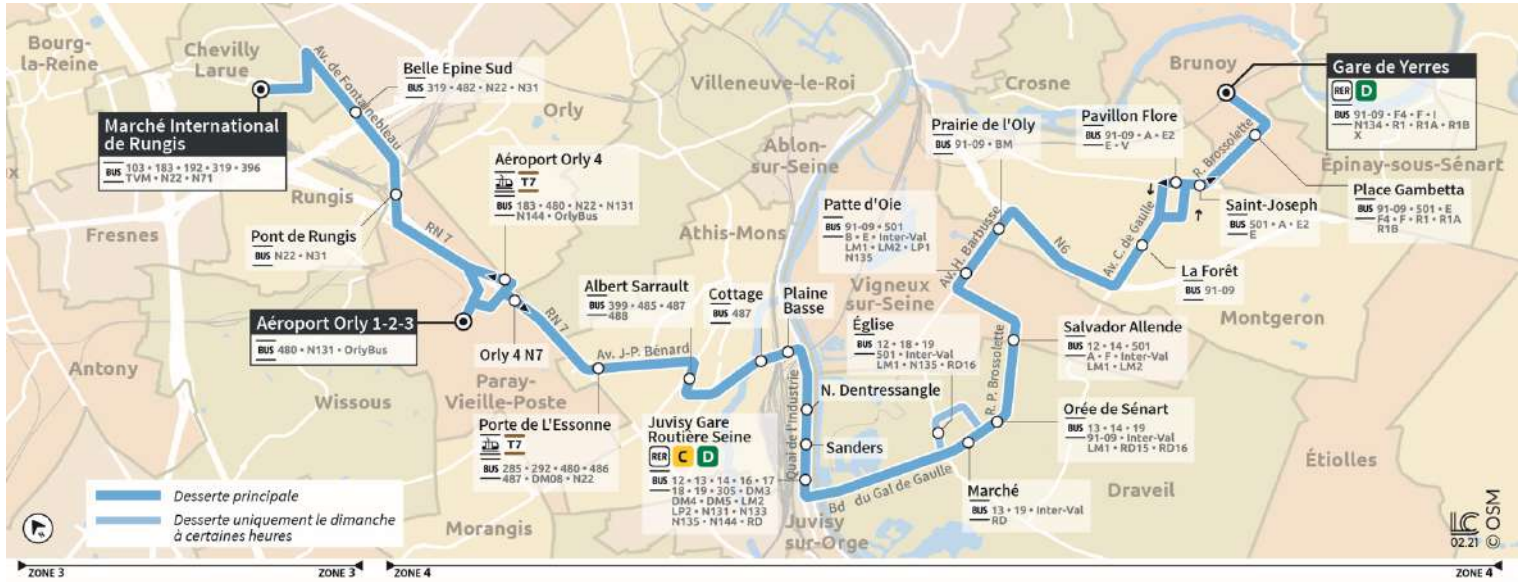

Horaires valables à compter du 04 septembre 2023

		Samedi									
YERRES	Gare de Yverres	16:48	17:48	18:48	19:48	20:48	21:48	22:48	23:48	0:42	
MONTGERON	Pavillon Flore	16:56	17:56	18:56	19:56	20:56	21:55	22:55	23:55	0:49	
	La Forêt	16:59	17:59	18:59	19:59	20:59	21:58	22:58	23:58	0:52	
	Prairie de l'Oly	17:06	18:06	19:06	20:06	21:06	22:05	23:05	0:05	0:59	
DRAVEIL	Orée de Sénart	17:19	18:22	19:17	20:18	21:15	22:13	23:13	0:13	1:10	
	Marché	17:21	18:24	19:19	20:20	21:17	22:15	23:15	0:15	1:12	
	Eglise	|	|	|	|	|	|	|	|	|	|
JUVISY-SUR-ORGE	Gare Routière Seine	17:28	18:31	19:26	20:27	21:24	22:22	23:22	0:22	1:18	
ATHIS-MONS	N. Dentressangle	17:31	18:34	19:29	20:30	21:27	22:24	23:24	0:24	1:20	
	Cottage	17:34	18:37	19:32	20:33	21:30	22:27	23:27	0:27	1:23	
PARAY-VIEILLE-POSTE	Aéroport Orly 1-2-3	17:48	18:52	19:47	20:47	21:44	22:40	23:40	0:40	1:36	
	Aéroport Orly 4	17:52	18:56	19:51	20:50	21:48	22:43	23:43	0:43	1:42	
THIAIS	Belle Epine Sud	17:57	19:01	19:58	20:55	|	|	|	|	1:49	
CHEVILLY-LARUE	Marché International de Rungis	18:00	19:04	20:01	20:57	|	|	|	|	1:52